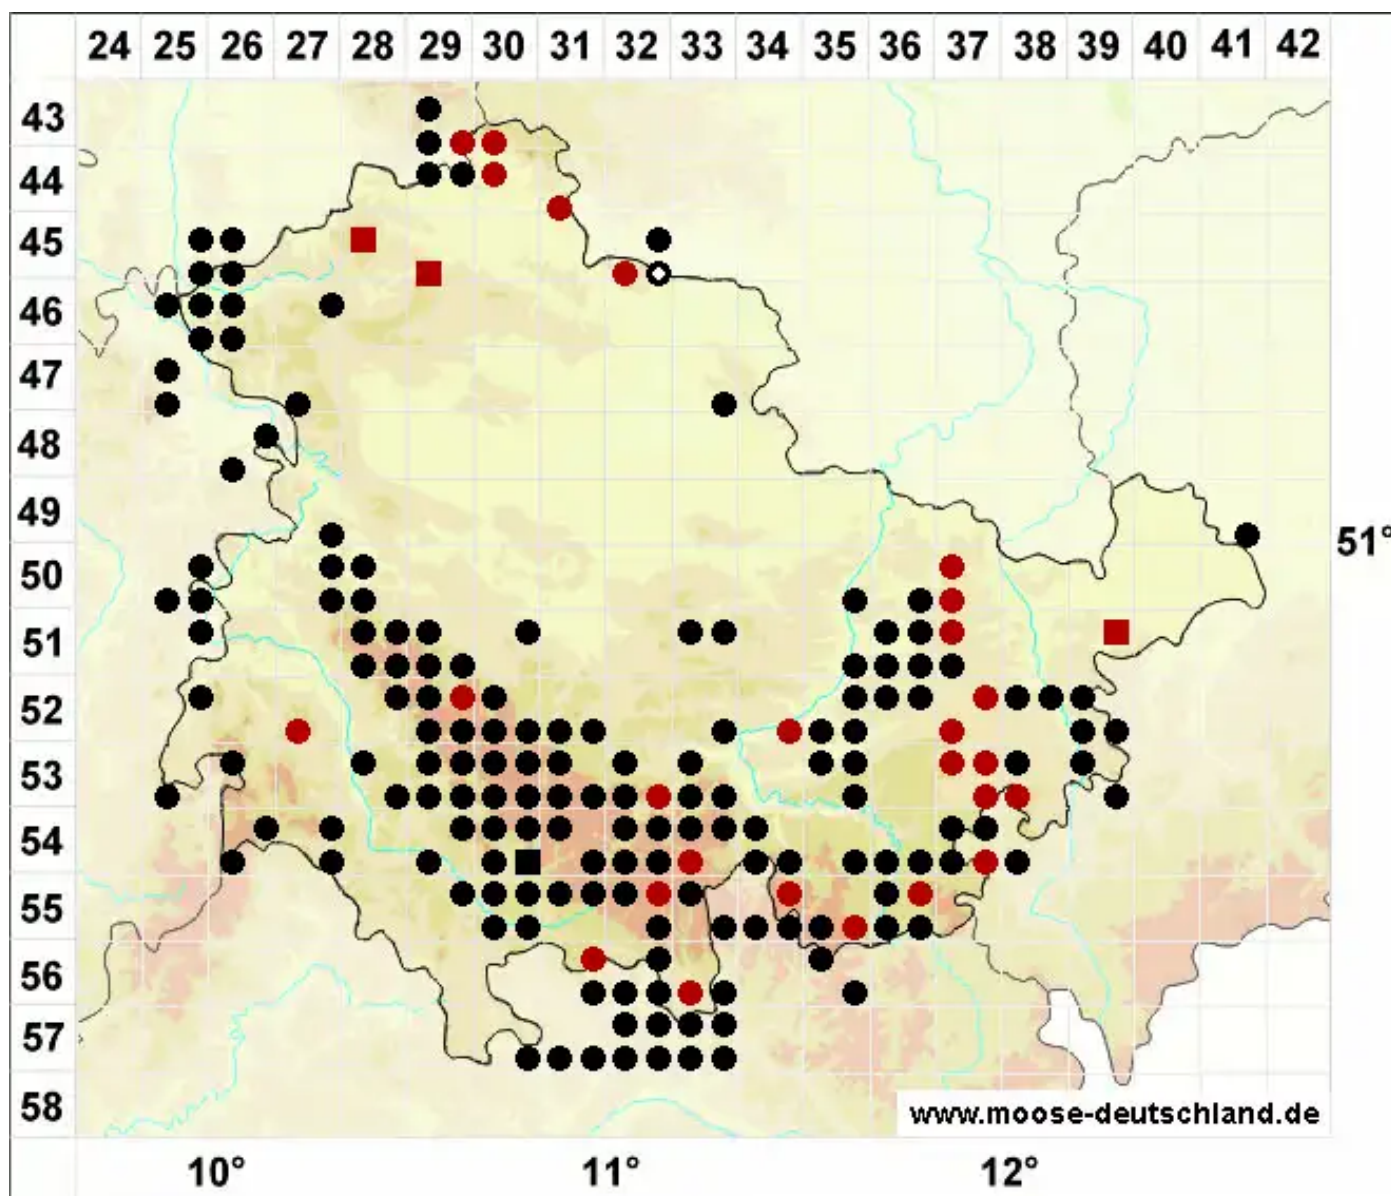

# Campylopus flexuosus (Hedw.) Brid.

Bogiges Krummstiemoos

Legende:

**Symbole:**

Ausgefülltes Symbol:  
Zeitraum von 1980 bis heute (Aktuelle Angabe)

Leeres Symbol:  
Zeitraum vor 1980 (Altangabe)

Quadrat: Herbarbeleg