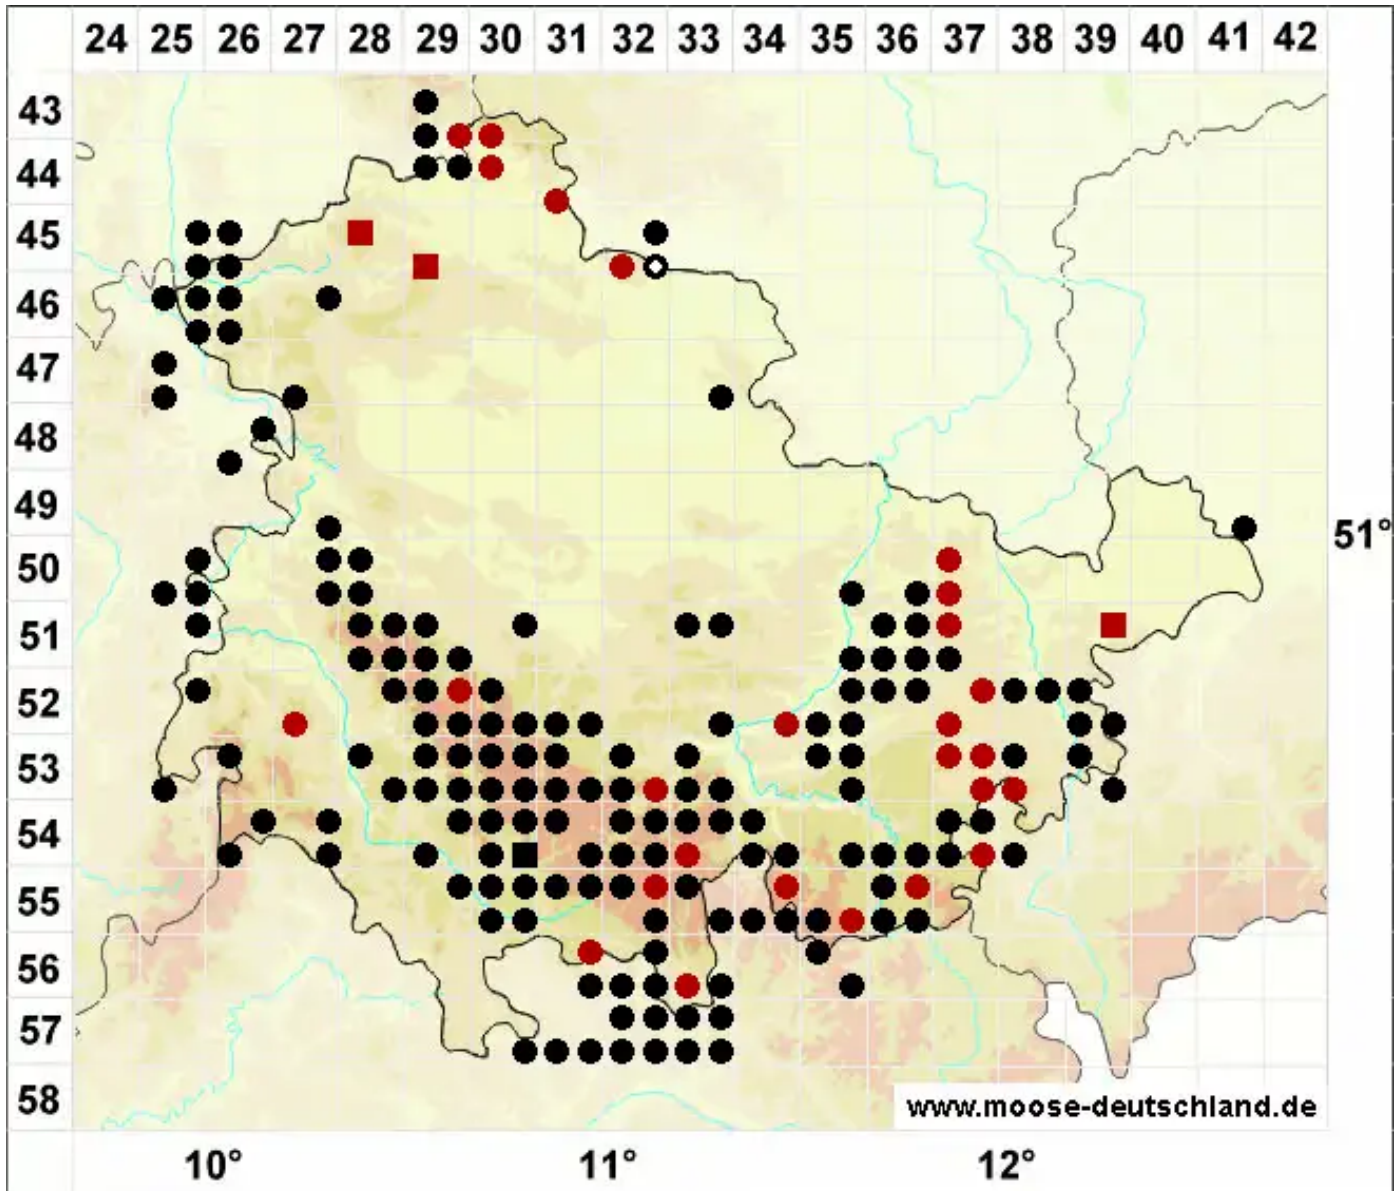

Campylopus flexuosus (Hedw.) Brid.

Bogiges Krummstielmoos

Legende:

- Symbole:**
- Ausgefülltes Symbol:
Zeitraum von 1980 bis heute (Aktuelle Angabe)
 - Leeres Symbol:
Zeitraum vor 1980 (Altangabe)
 - Quadrat: Herbarbeleg