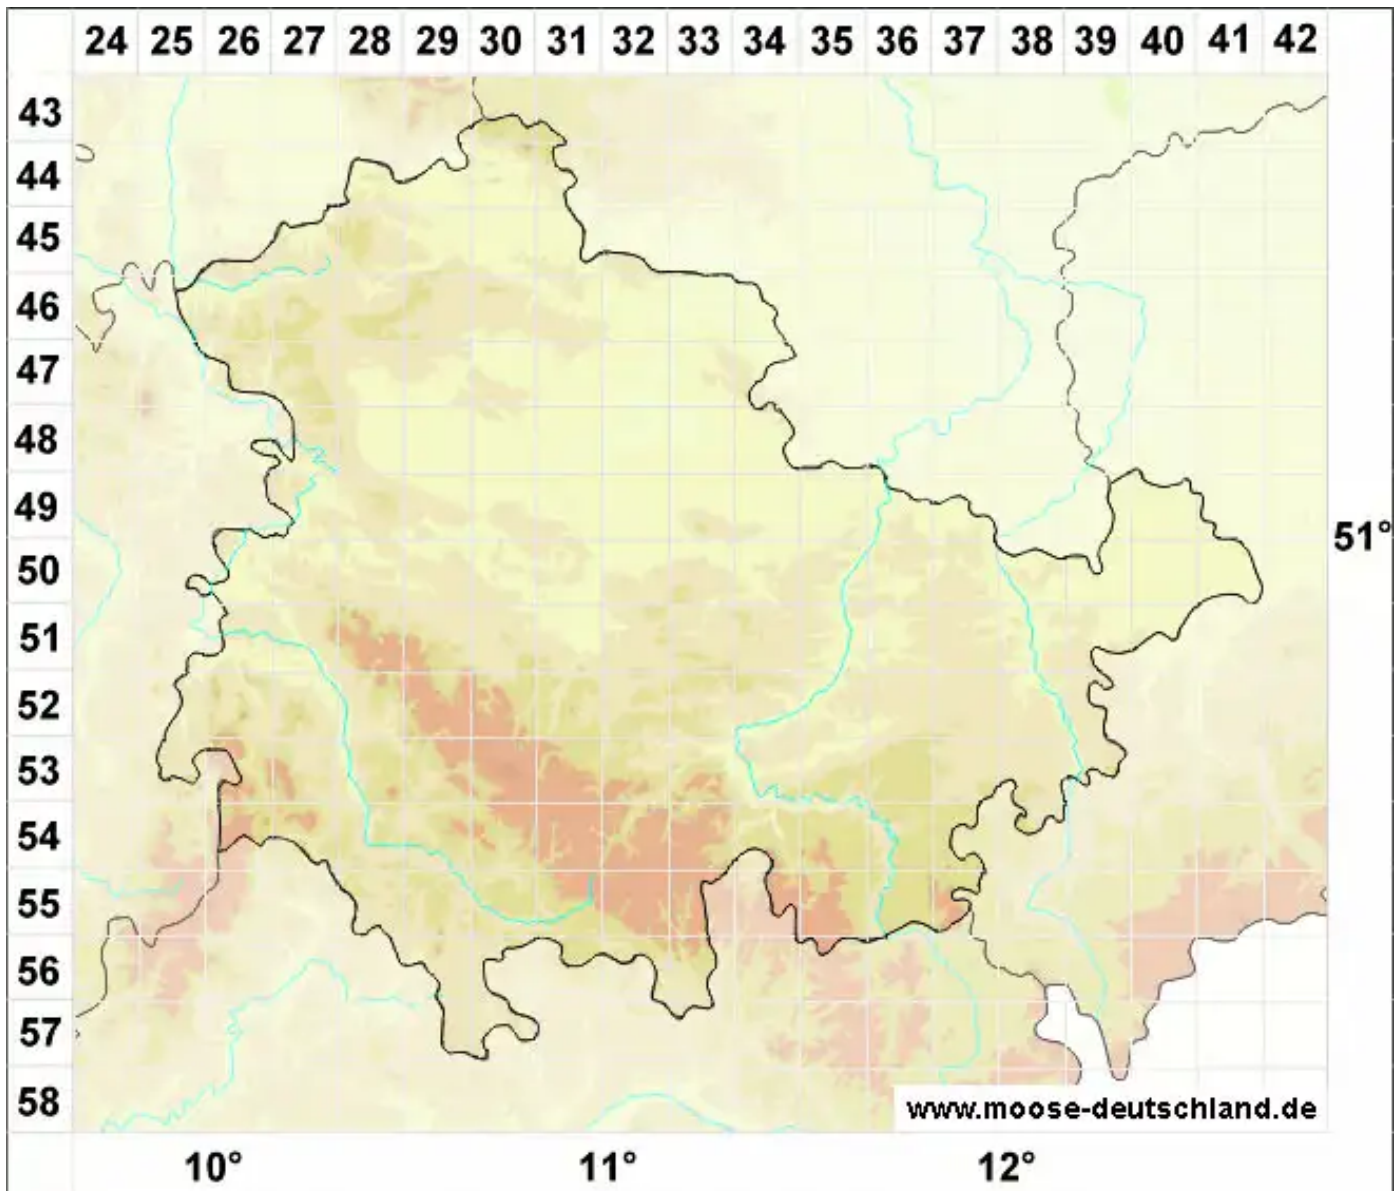

Campylopus schimperi Milde

Schimpers-Krummstielmoos

Legende:

Symbole:

Ausgefülltes Symbol:
Zeitraum von 1980 bis heute (Aktuelle Angabe)

Leeres Symbol:
Zeitraum vor 1980 (Altangabe)

Quadrat: Herbarbeleg