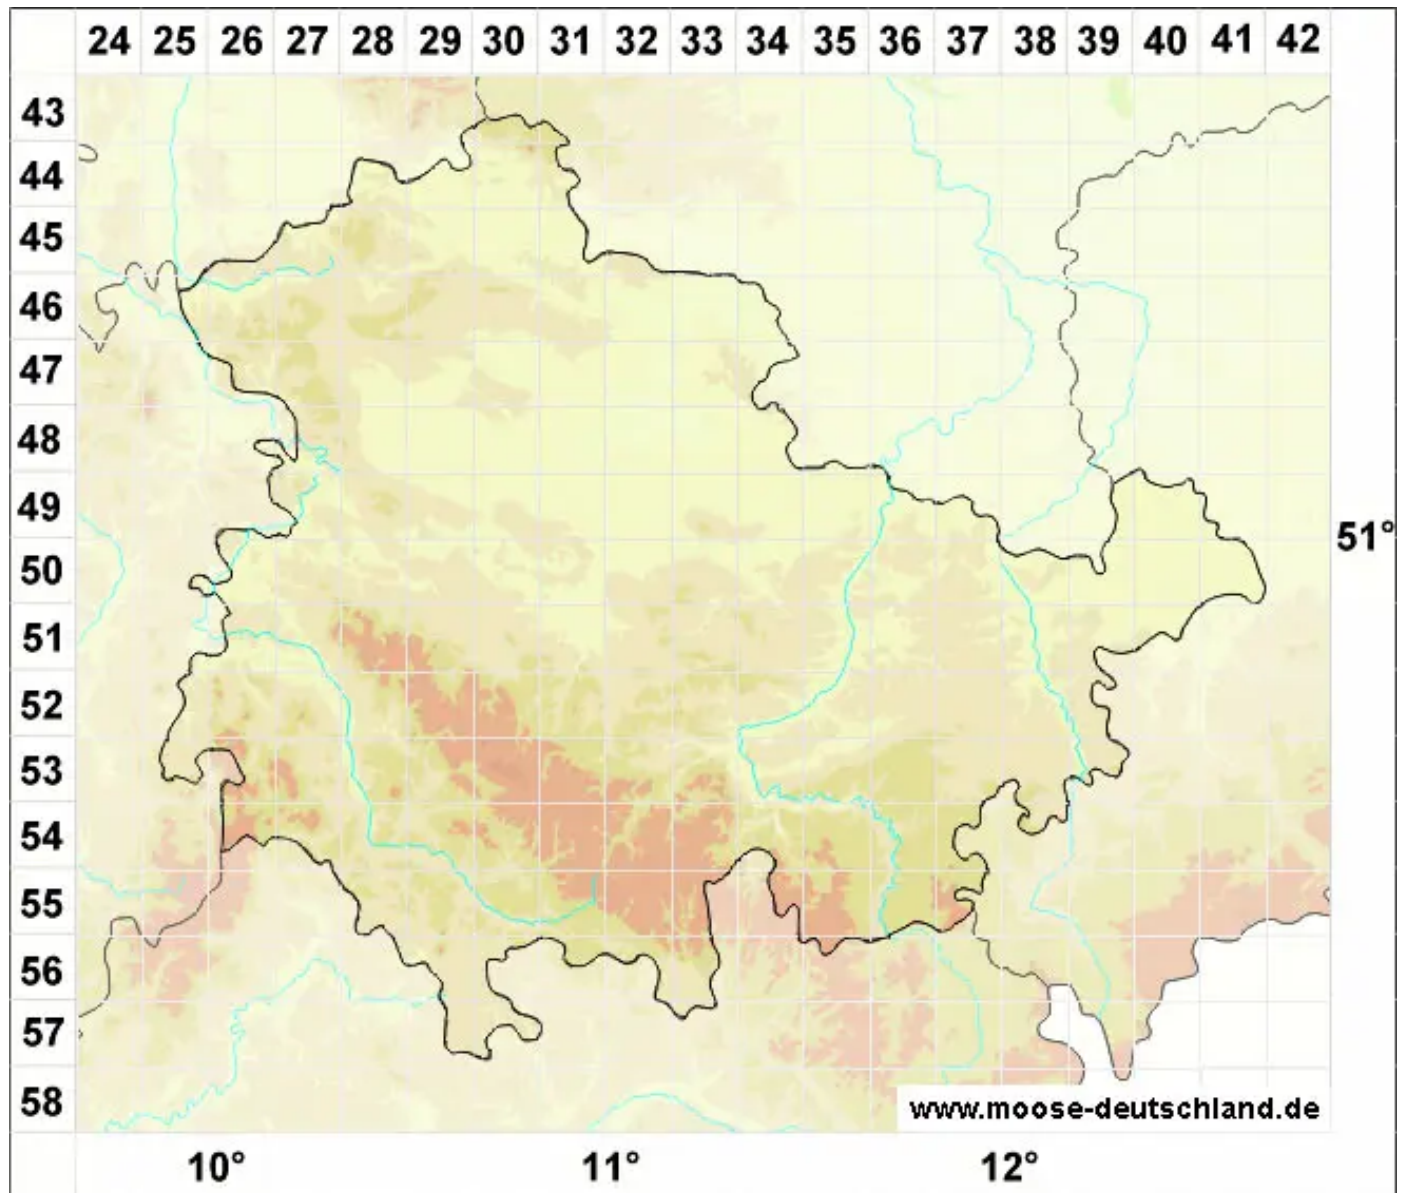

Campylopus schimperi Milde

Schimpers-Krummstielmoos

Legende:

- Symbole:**
- Ausgefülltes Symbol:
Zeitraum von 1980 bis heute (Aktuelle Angabe)
 - Leeres Symbol:
Zeitraum vor 1980 (Altangabe)
 - Quadrat: Herbarbeleg