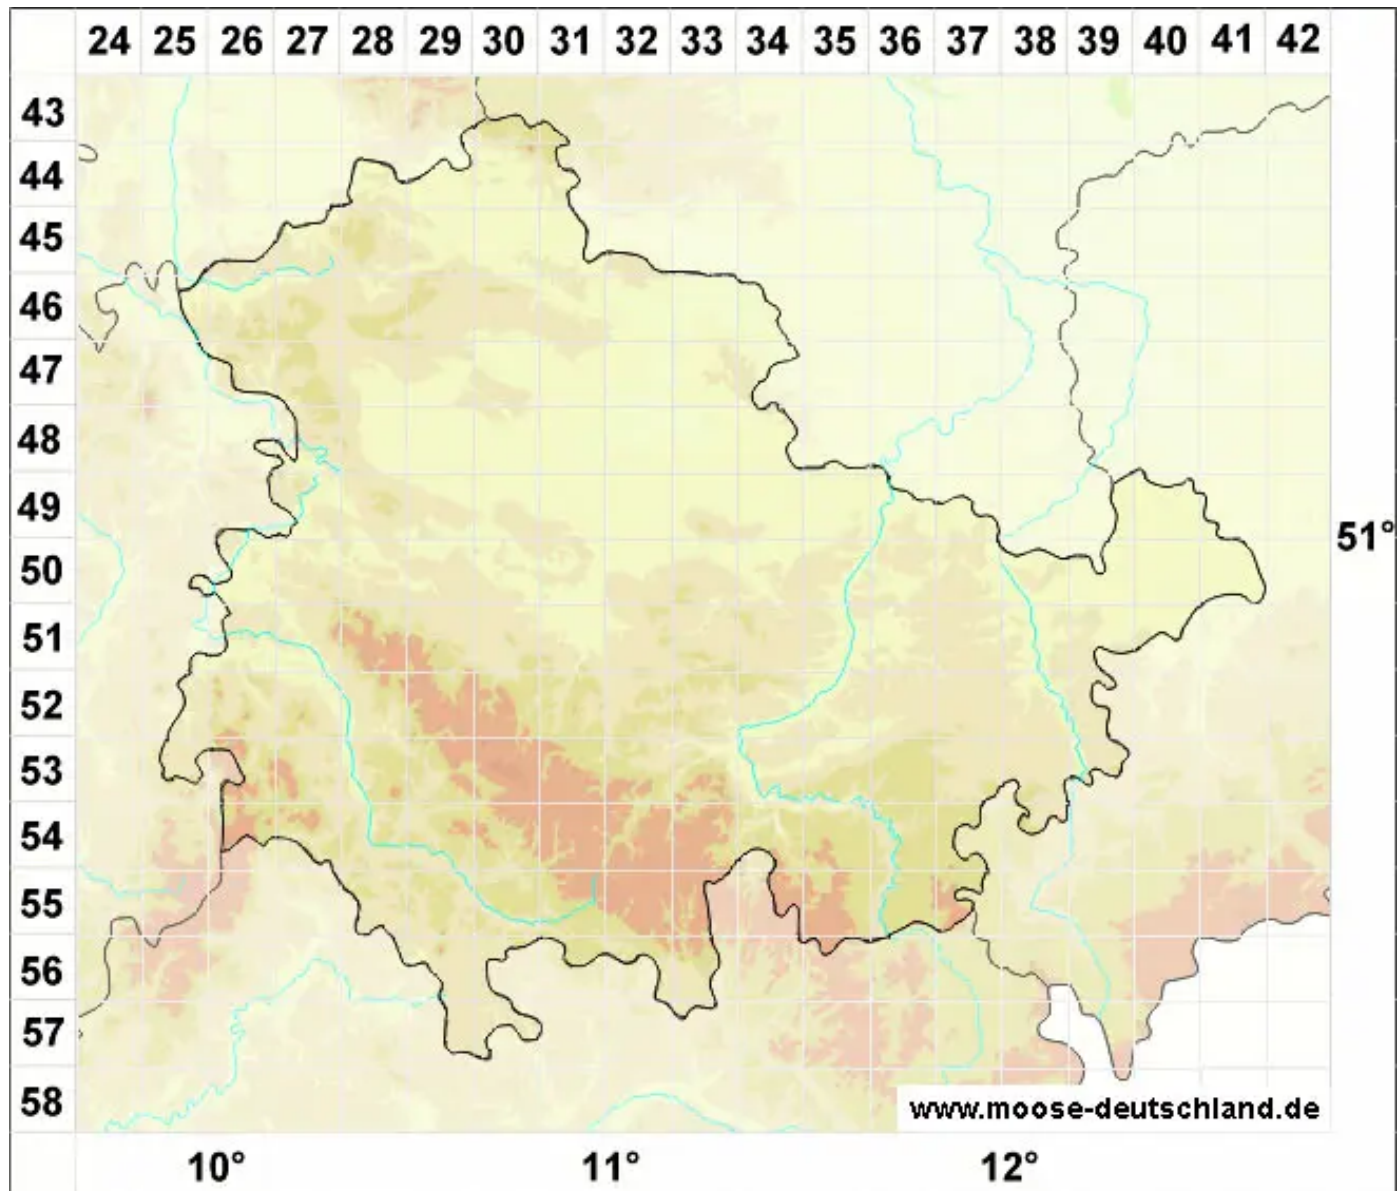

Campylopus gracilis (Mitt.) A.Jaeger

Schlankes Krummstiemoos, Feines Krummstiemoos

Legende:

- Symbole:**
- Ausgefülltes Symbol:
Zeitraum von 1980 bis heute (Aktuelle Angabe)
 - Leeres Symbol:
Zeitraum vor 1980 (Altangabe)
 - Quadrat: Herbarbeleg