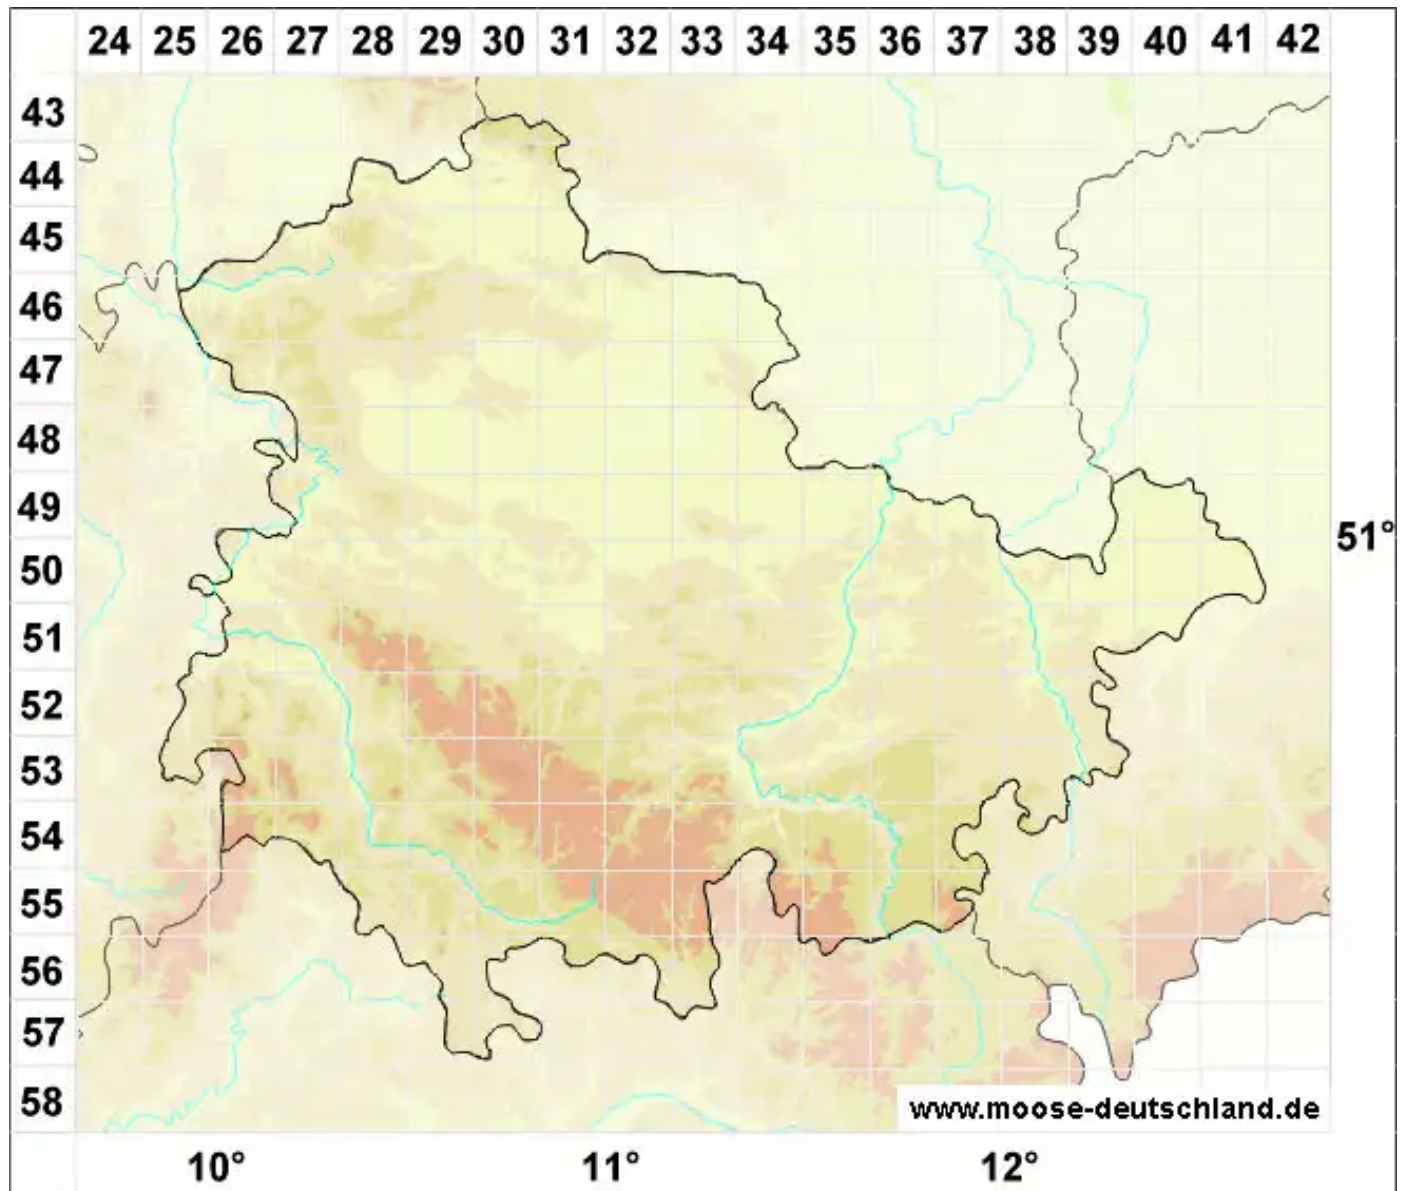

# Campylopus gracilis (Mitt.) A.Jaeger

Schlankes Krummstiemoos, Feines Krummstiemoos

Legende:

- Symbole:**
- Ausgefülltes Symbol:  
Zeitraum von 1980 bis heute (Aktuelle Angabe)
  - Leeres Symbol:  
Zeitraum vor 1980 (Altangabe)
  - Quadrat: Herbarbeleg