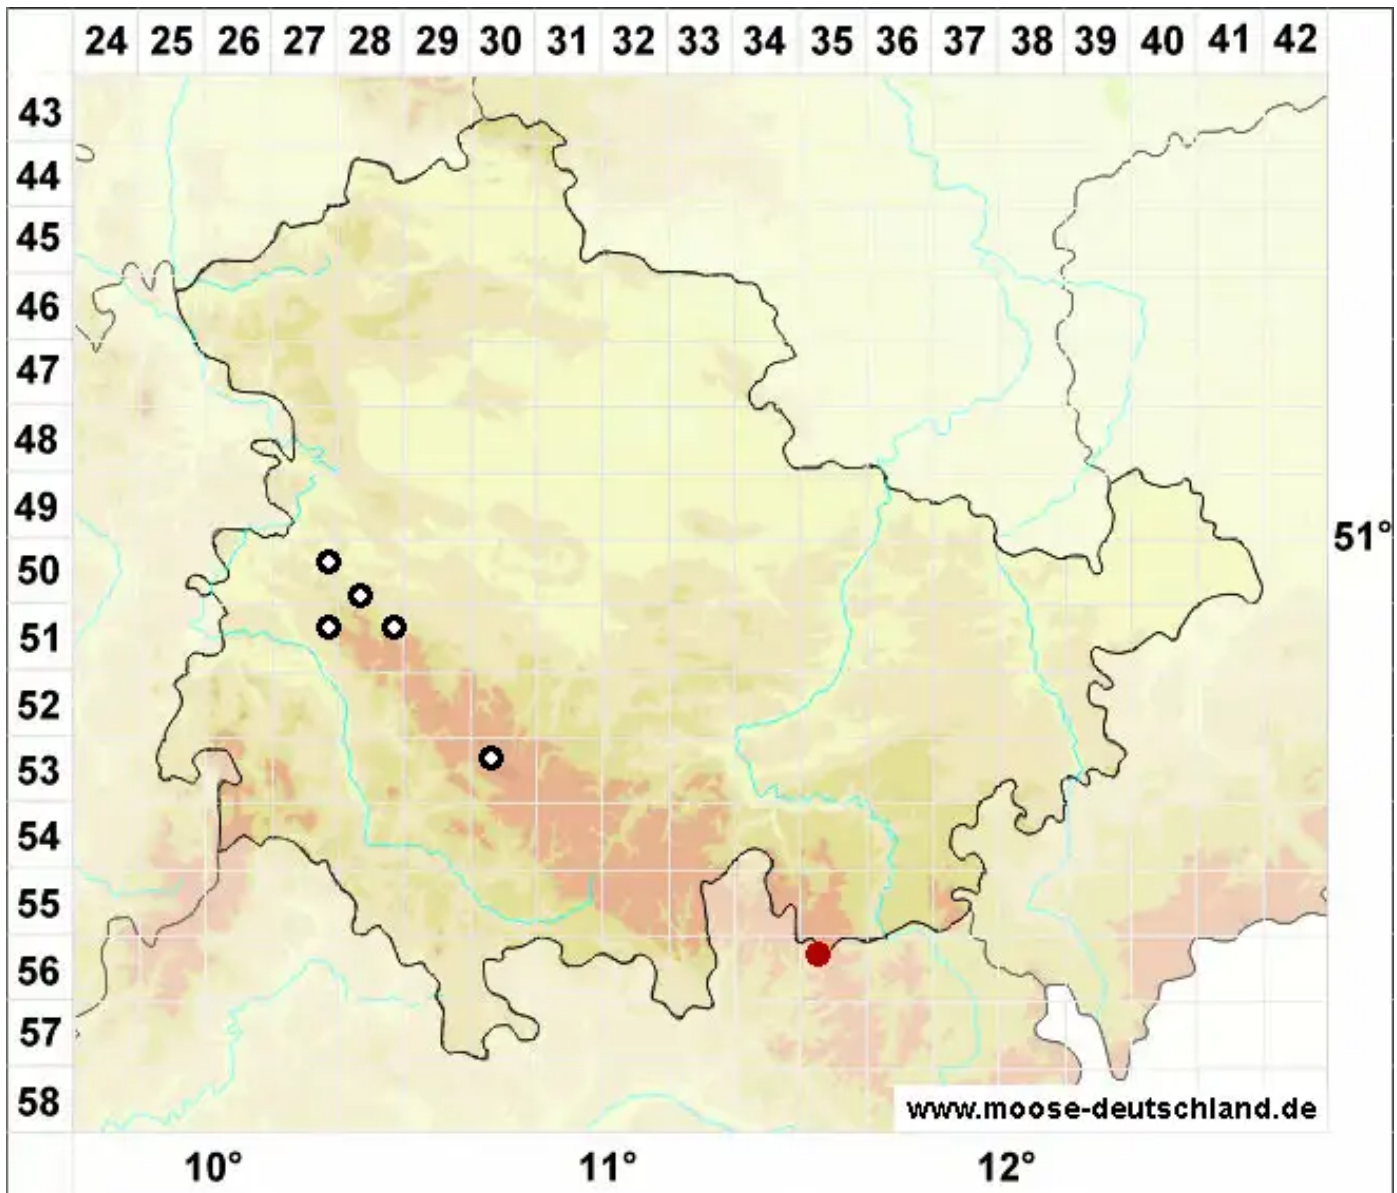

Campylopus subulatus Schimp. ex Milde

Pfriemen-Krummstiemoos

Legende:

Symbole:

Ausgefülltes Symbol:
Zeitraum von 1980 bis heute (Aktuelle Angabe)

Leeres Symbol:
Zeitraum vor 1980 (Altangabe)

Quadrat: Herbarbeleg