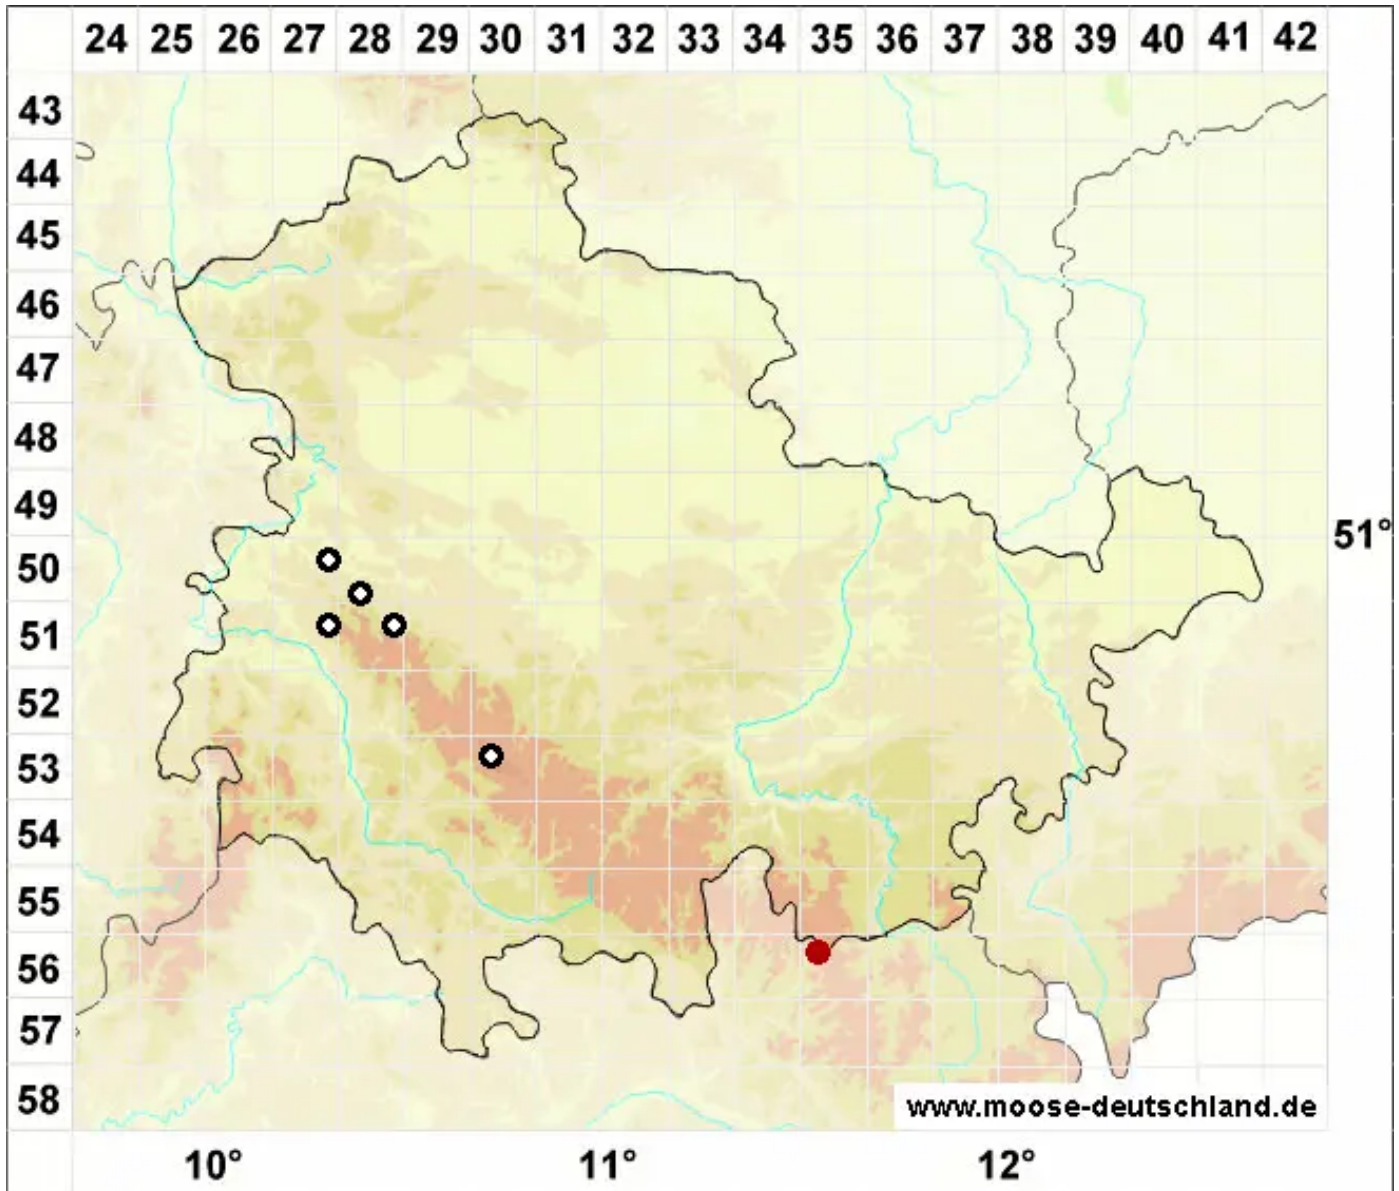

Campylopus subulatus Schimp. ex Milde

Pfriemen-Krummstiemoos

Legende:

- Symbole:**
- Ausgefülltes Symbol:
Zeitraum von 1980 bis heute (Aktuelle Angabe)
 - Leeres Symbol:
Zeitraum vor 1980 (Altangabe)
 - Quadrat: Herbarbeleg