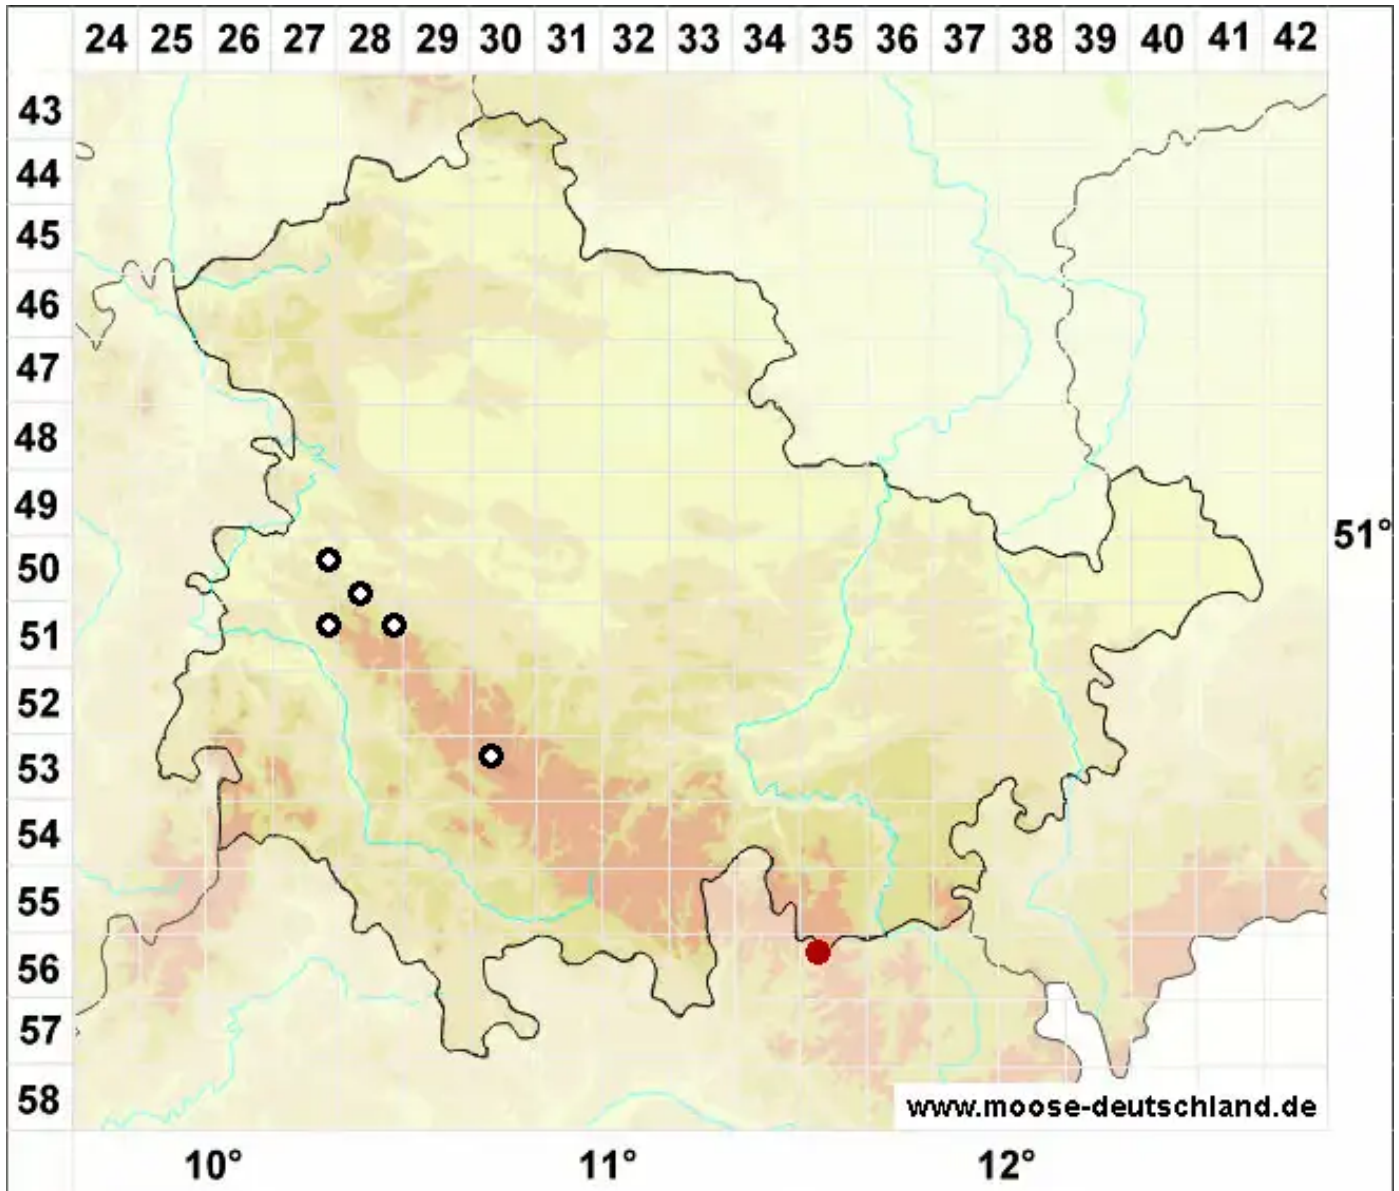

# Campylopus subulatus Schimp. ex Milde

Pfriemen-Krummstiemoos

Legende:

- Symbole:**
- Ausgefülltes Symbol:  
Zeitraum von 1980 bis heute (Aktuelle Angabe)
  - Leeres Symbol:  
Zeitraum vor 1980 (Altangabe)
  - Quadrat: Herbarbeleg