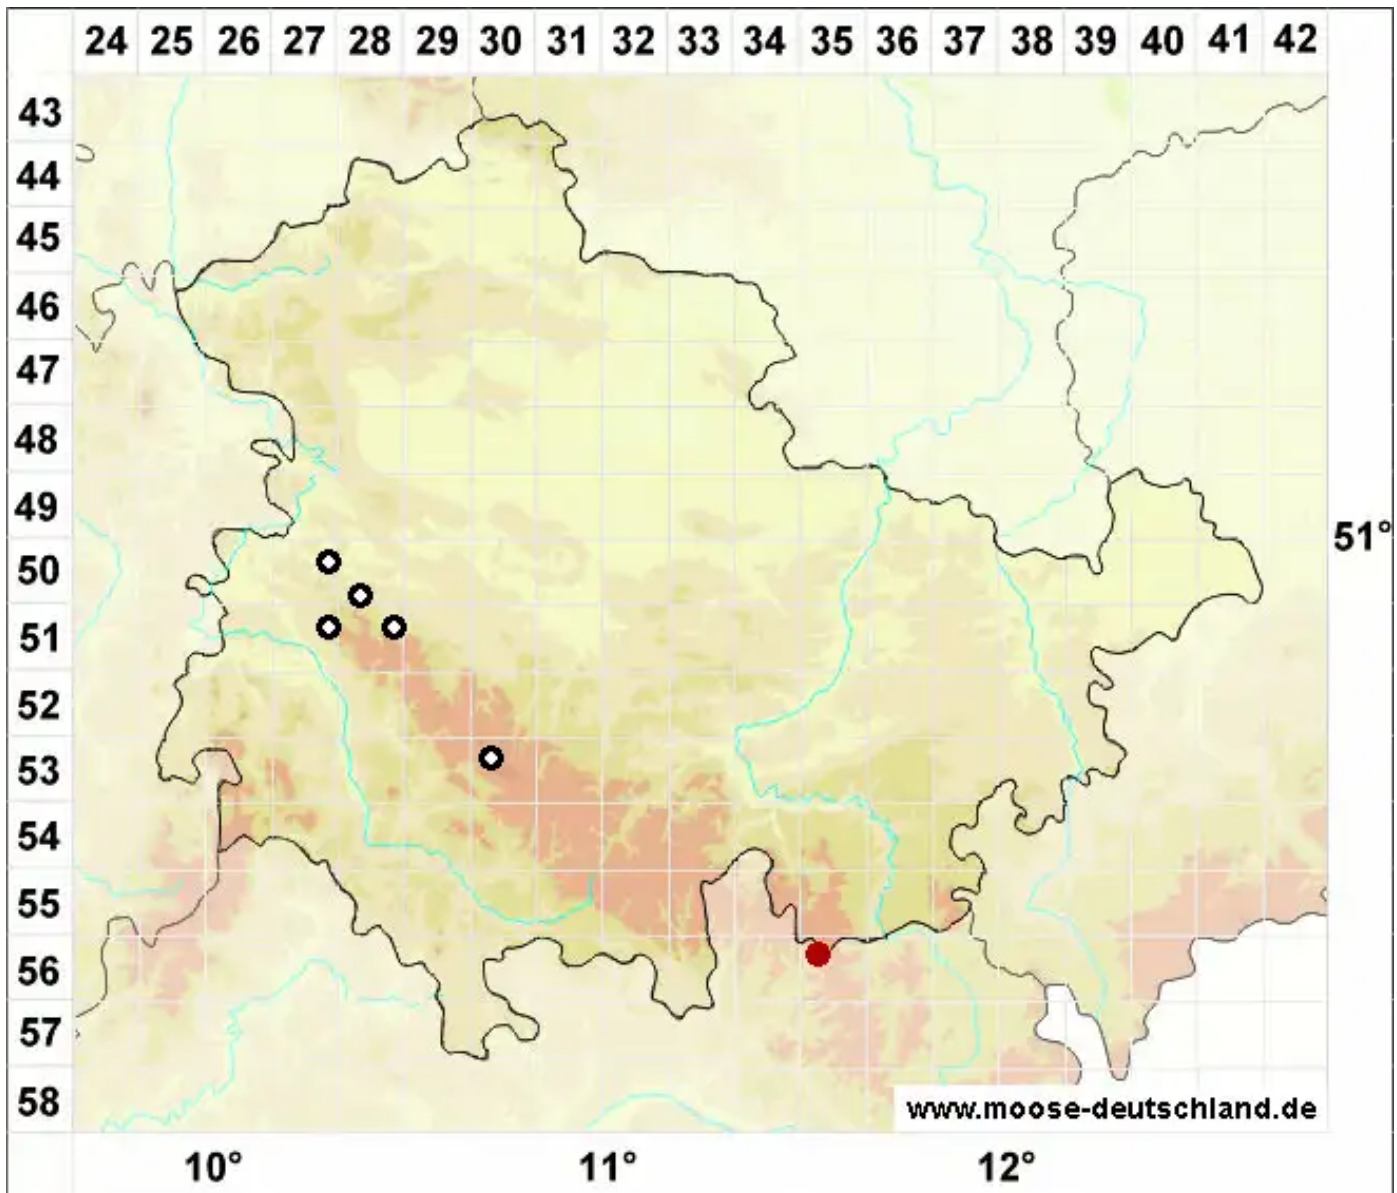

Campylopus subulatus Schimp. ex Milde

Pfriemen-Krummstiemoos

Legende:

- Symbole:**
- Ausgefülltes Symbol:
Zeitraum von 1980 bis heute (Aktuelle Angabe)
 - Leeres Symbol:
Zeitraum vor 1980 (Altangabe)
 - Quadrat: Herbarbeleg