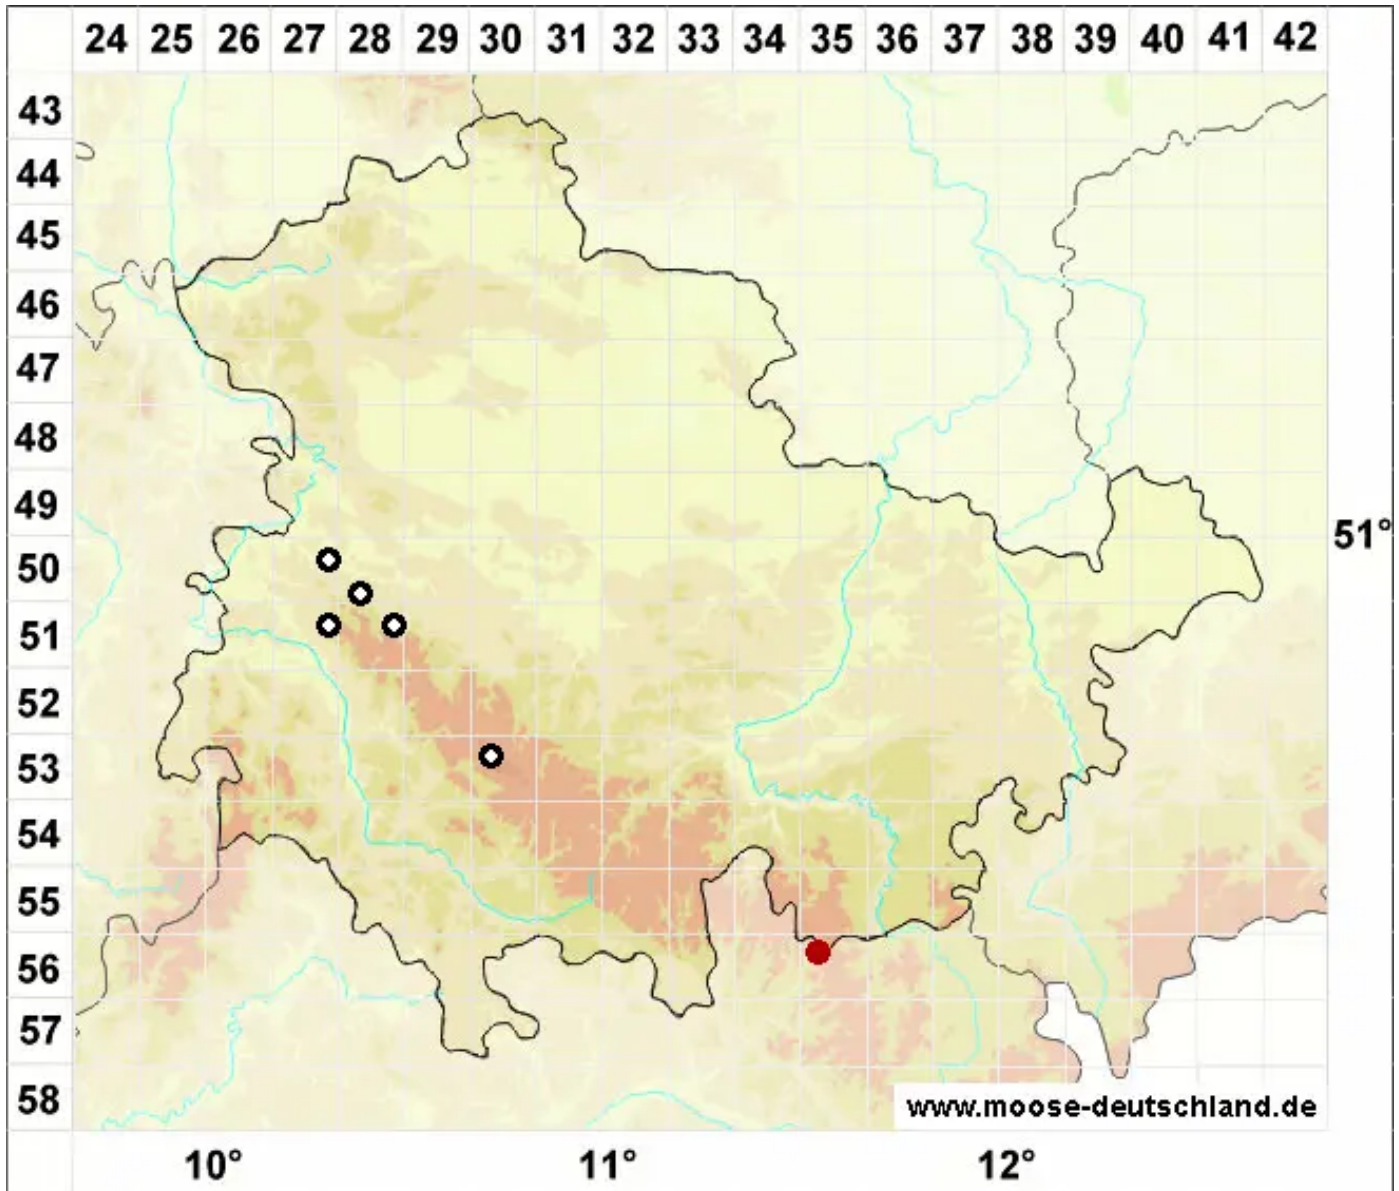

# Campylopus subulatus Schimp. ex Milde

Pfriemen-Krummstiemoos

Legende:

- Symbole:**
- Ausgefülltes Symbol:  
Zeitraum von 1980 bis heute (Aktuelle Angabe)
  - Leeres Symbol:  
Zeitraum vor 1980 (Altangabe)
  - Quadrat: Herbarbeleg