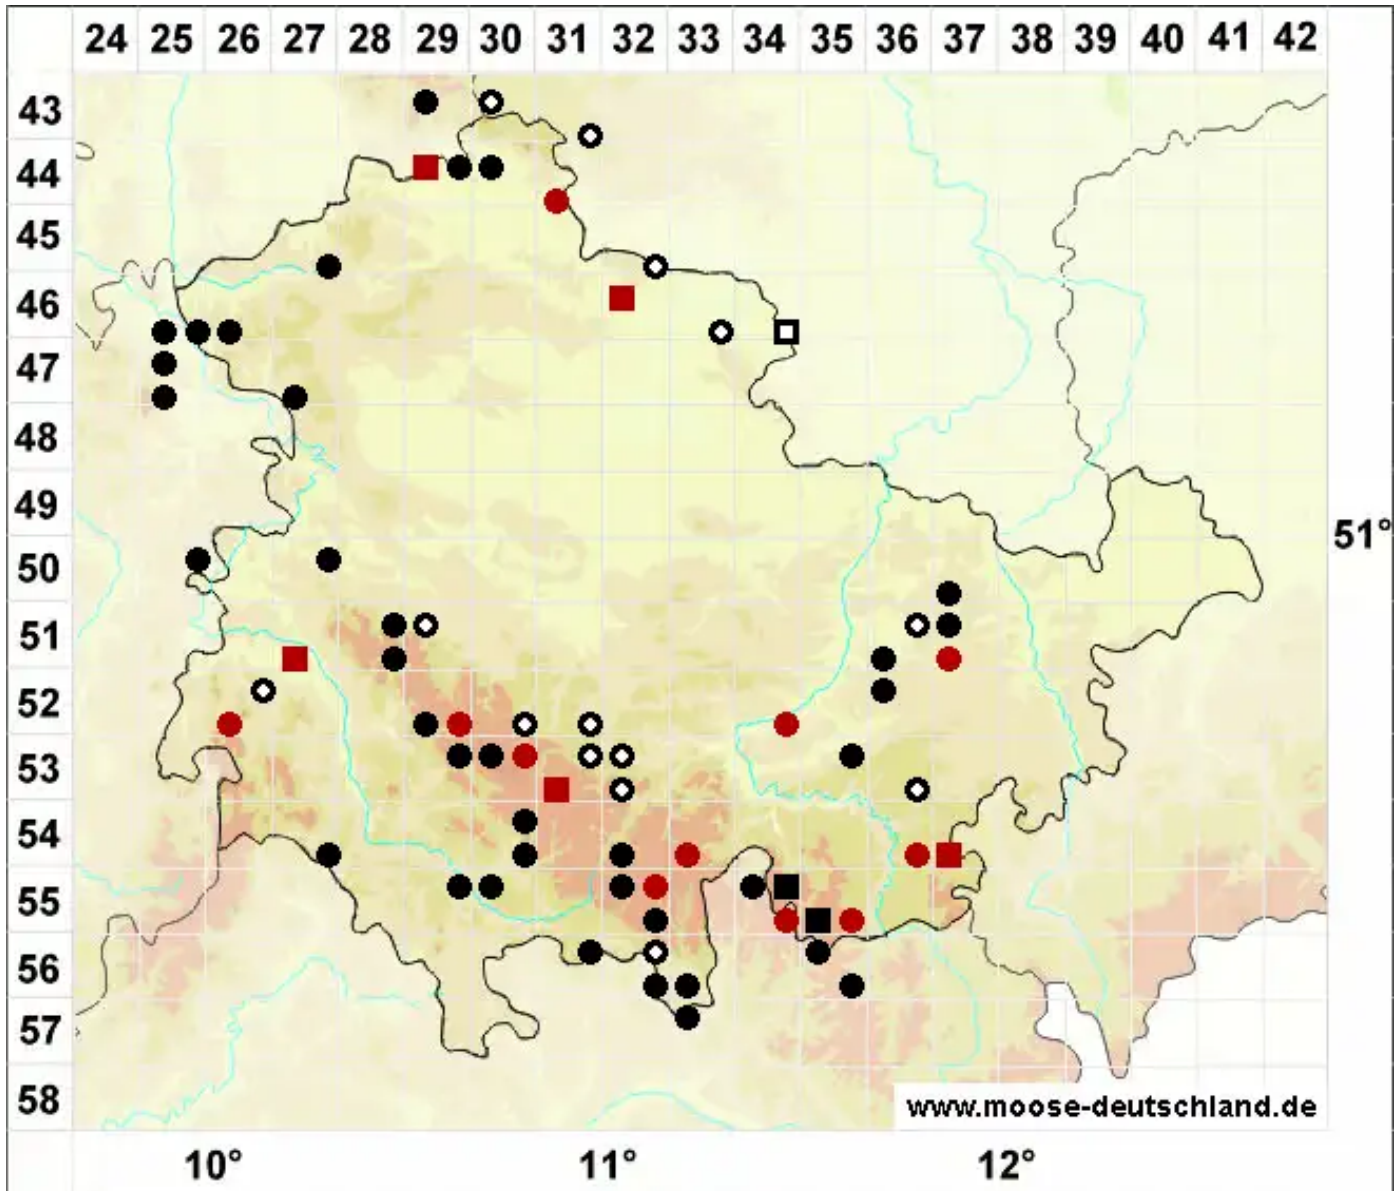

Campylopus pyriformis (Schultz) Brid.

Torf-Krummstielmoos

Legende:

- Symbole:**
Ausgefülltes Symbol:
Zeitraum von 1980 bis heute (Aktuelle Angabe)
Leeres Symbol:
Zeitraum vor 1980 (Altangabe)
Quadrat: Herbarbeleg