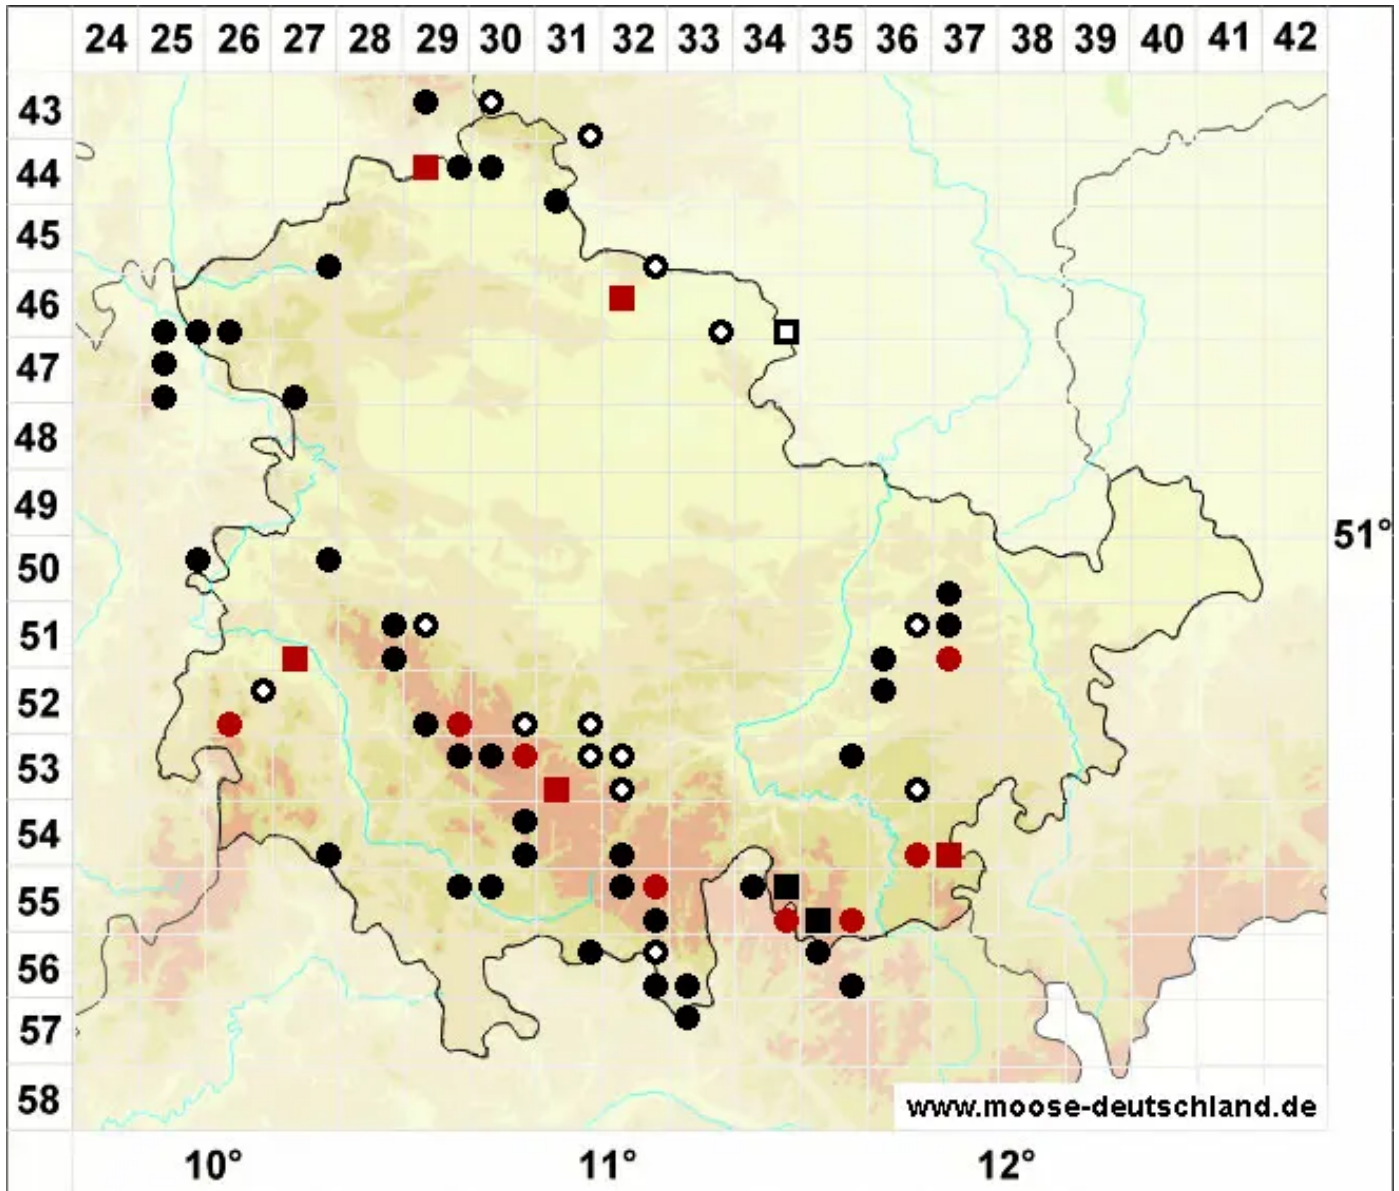

# Campylopus pyriformis (Schultz) Brid.

Torf-Krummstielmoos

Legende:

- Symbole:**
- Ausgefülltes Symbol:  
Zeitraum von 1980 bis heute (Aktuelle Angabe)
  - Leeres Symbol:  
Zeitraum vor 1980 (Altangabe)
  - Quadrat: Herbarbeleg