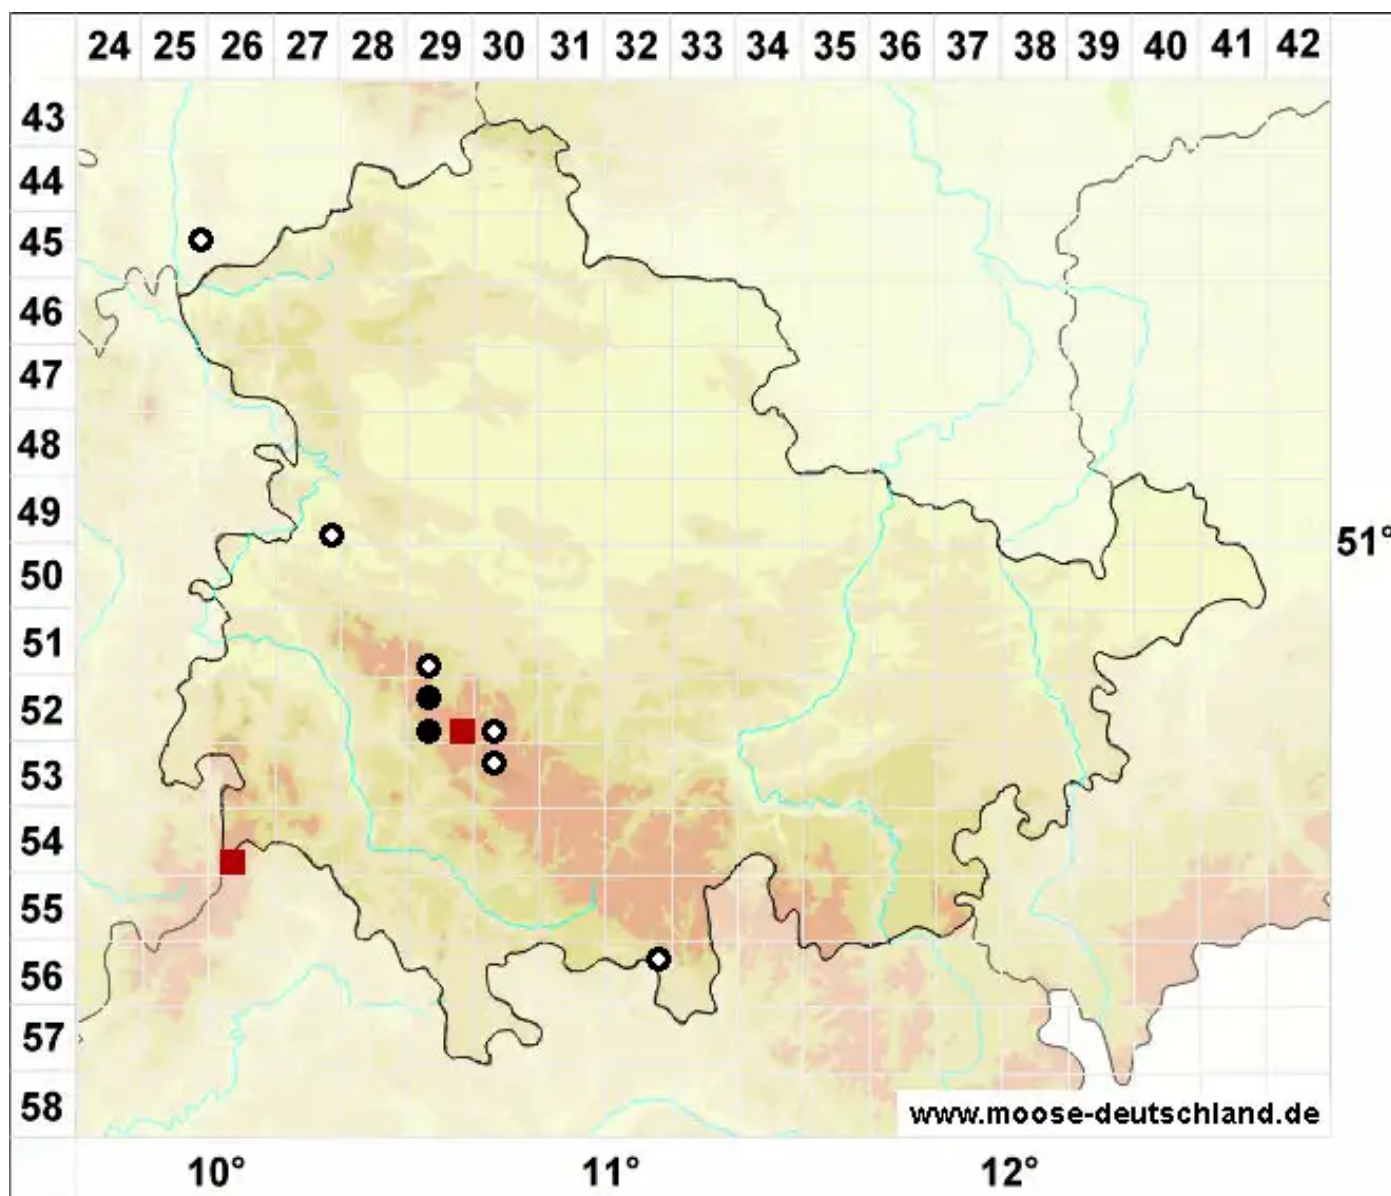

Campylostelium saxicola (F.Weber & D.Mohr) Bruch & Schimp

Fels-Schwanenhalsmoos

Legende:

Symbole:

Ausgefülltes Symbol:
Zeitraum von 1980 bis heute (Aktuelle Angabe)

Leeres Symbol:
Zeitraum vor 1980 (Altangabe)

Quadrat: Herbarbeleg