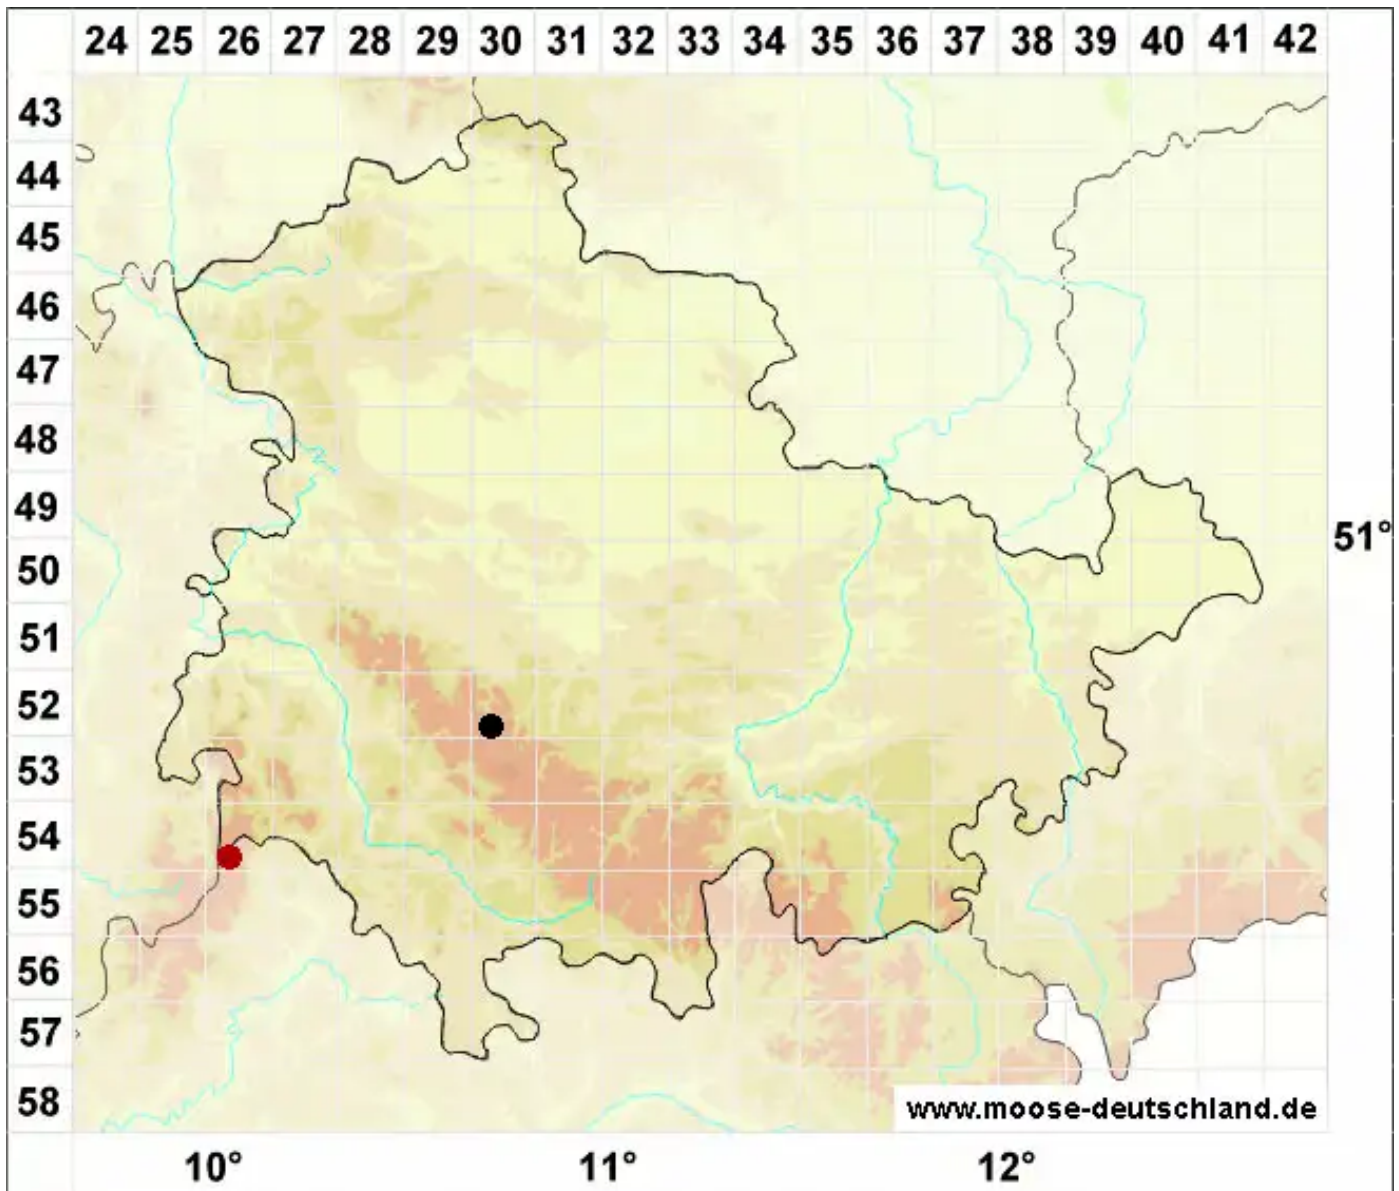

Odontoschisma fluitans (Nees) L.Söderstr. & Valenta

Schlenken-Schlitzkelchmoos, Hochmoor-Schlitzkelchmoos

Legende:

- Symbole:**
- Ausgefülltes Symbol:
Zeitraum von 1980 bis heute (Aktuelle Angabe)
 - Leeres Symbol:
Zeitraum vor 1980 (Altangabe)
 - Quadrat: Herbarbeleg