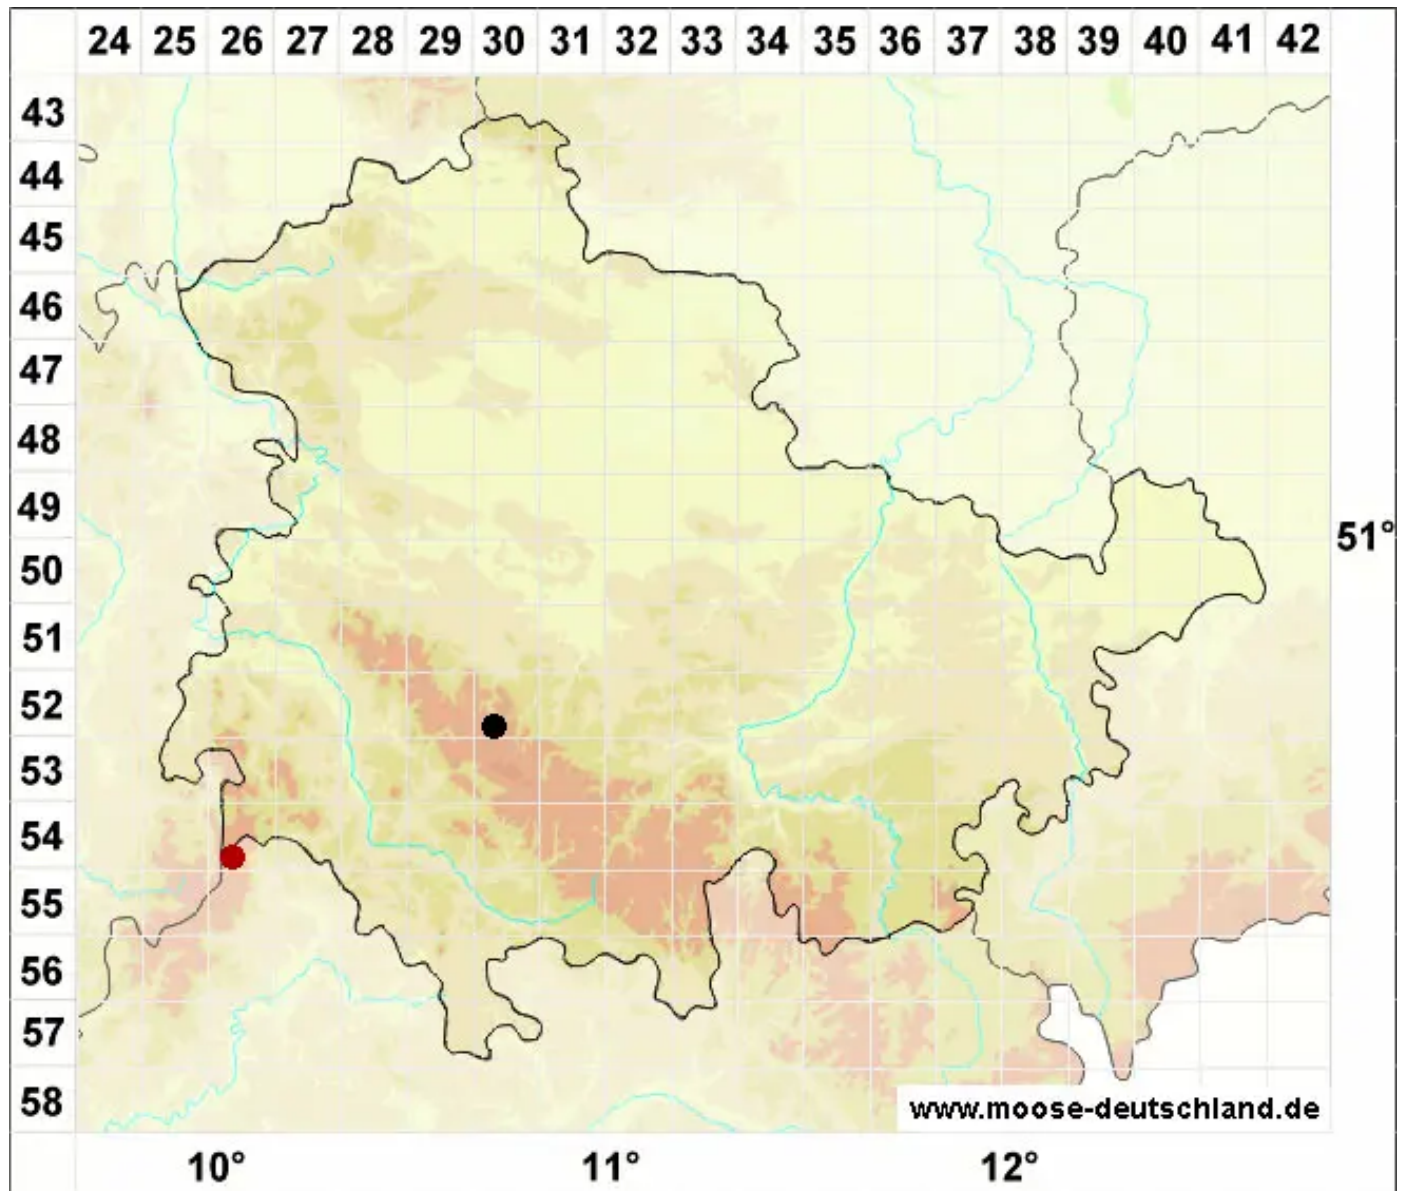

# Odontoschisma fluitans (Nees) L.Söderstr. & Valenta

Schlenken-Schlitzkelchmoos, Hochmoor-Schlitzkelchmoos

Legende:

- Symbole:**
- Ausgefülltes Symbol:  
Zeitraum von 1980 bis heute (Aktuelle Angabe)
  - Leeres Symbol:  
Zeitraum vor 1980 (Altangabe)
  - Quadrat: Herbarbeleg