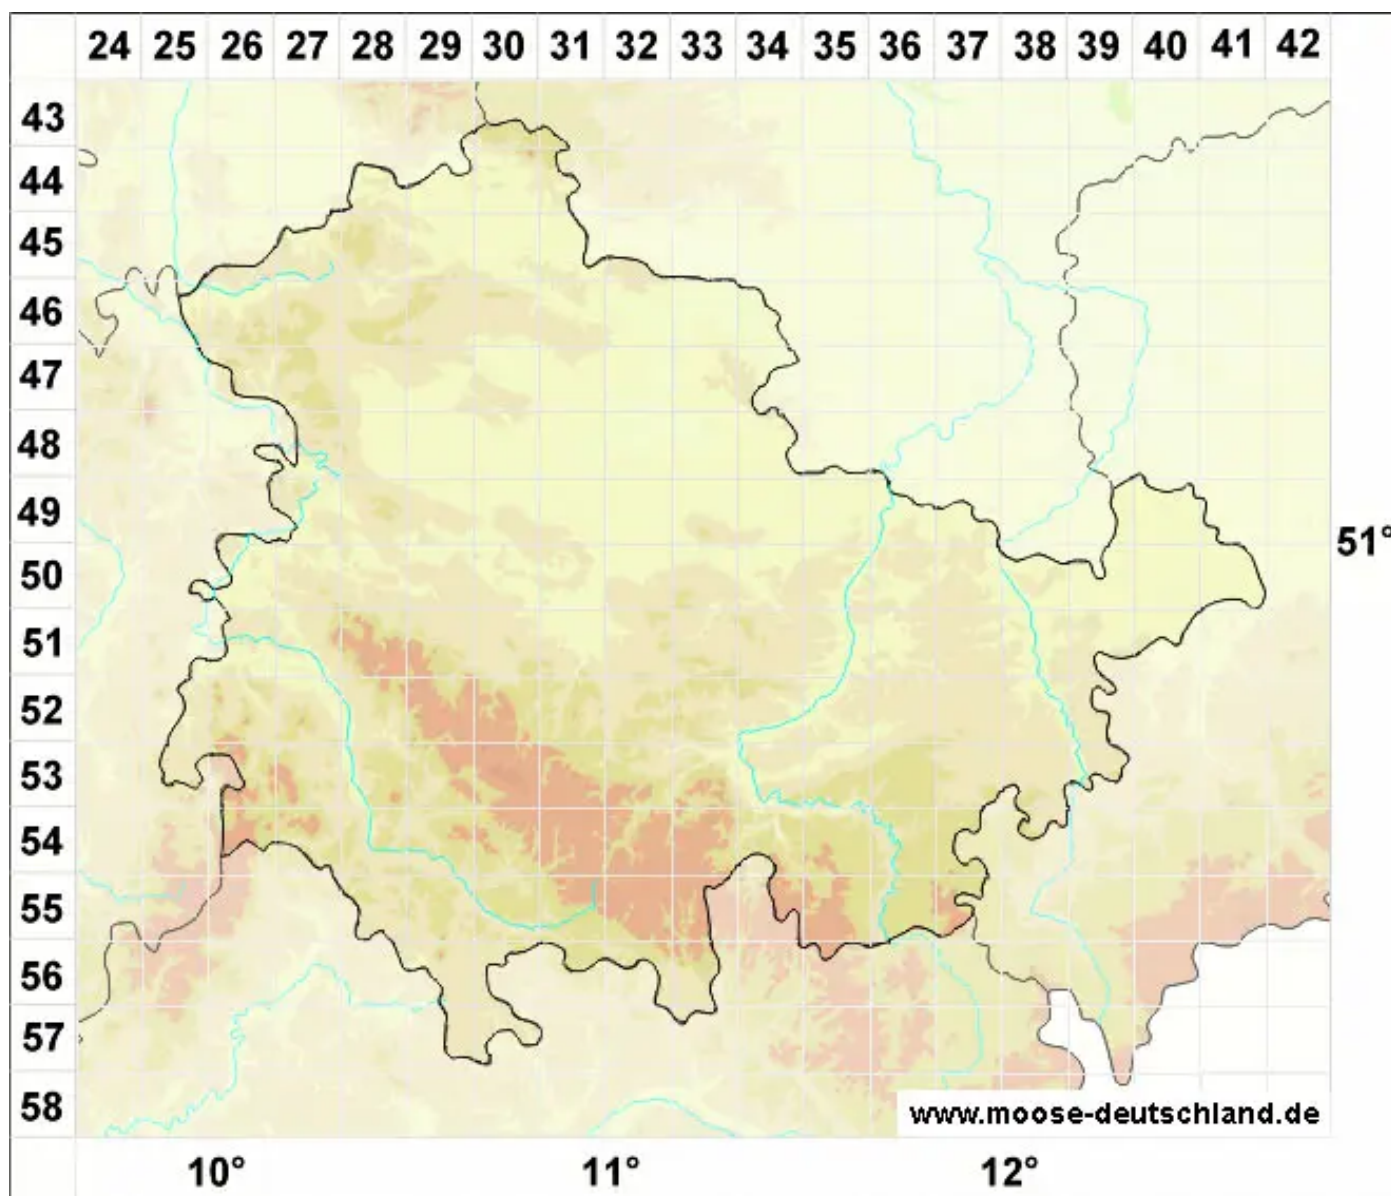

Cephaloziella integerrima (Lindb.) Warnst.

Ausgebreitetes Kleinkopfsprossmoos

Legende:

Symbole:

Ausgefülltes Symbol:
Zeitraum von 1980 bis heute (Aktuelle Angabe)

Leeres Symbol:
Zeitraum vor 1980 (Altangabe)

Quadrat: Herbarbeleg