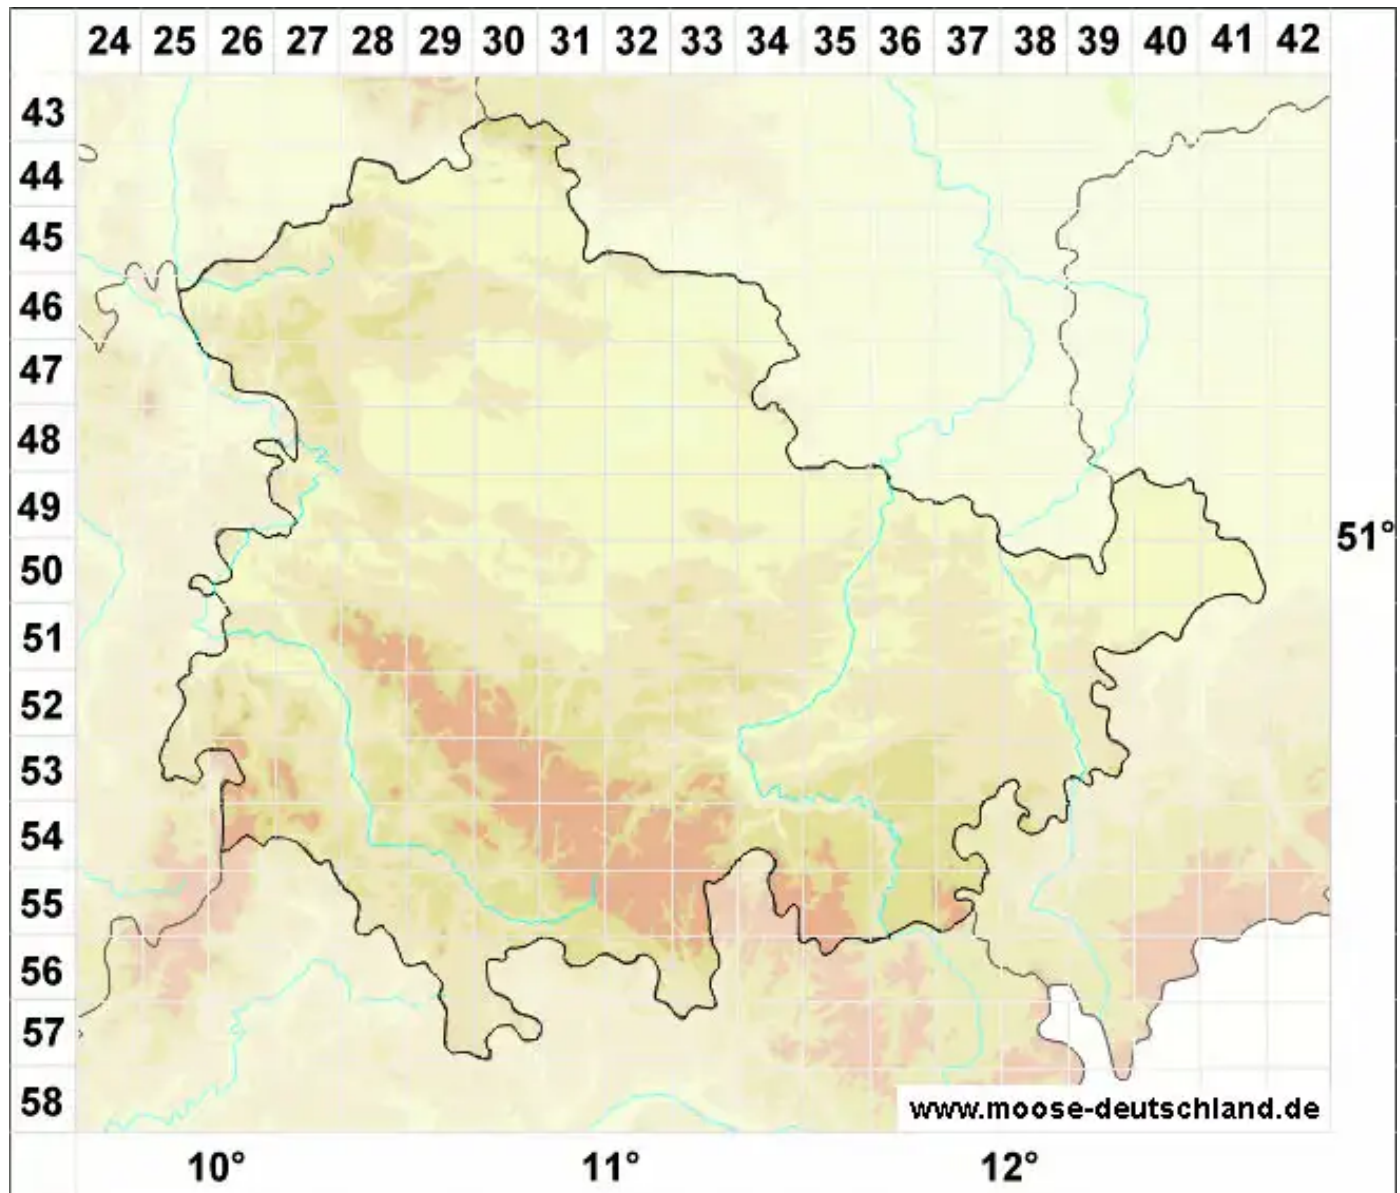

Cephaloziella integerrima (Lindb.) Warnst.

Ausgebreitetes Kleinkopfsprossmoos

Legende:

- Symbole:**
Ausgefülltes Symbol:
Zeitraum von 1980 bis heute (Aktuelle Angabe)
Leeres Symbol:
Zeitraum vor 1980 (Altangabe)
Quadrat: Herbarbeleg