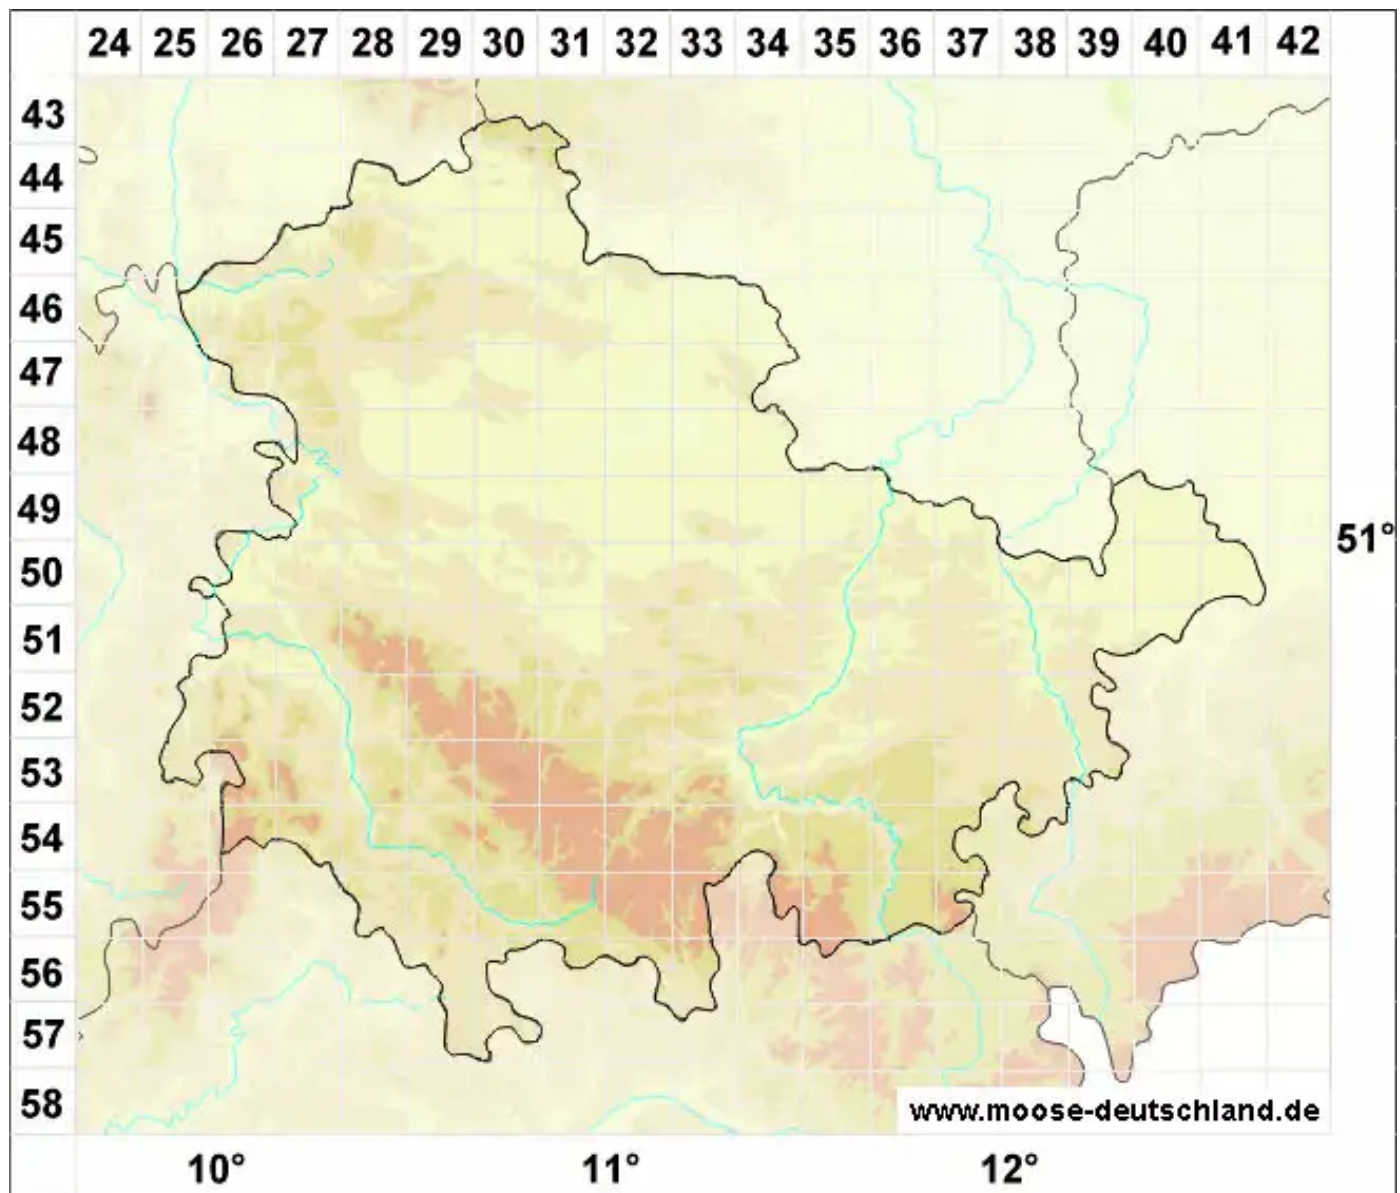

Cephaloziella integerrima (Lindb.) Warnst.

Ausgebreitetes Kleinkopfsprossmoos

Legende:

Symbole:

Ausgefülltes Symbol:
Zeitraum von 1980 bis heute (Aktuelle Angabe)

Leeres Symbol:
Zeitraum vor 1980 (Altangabe)

Quadrat: Herbarbeleg