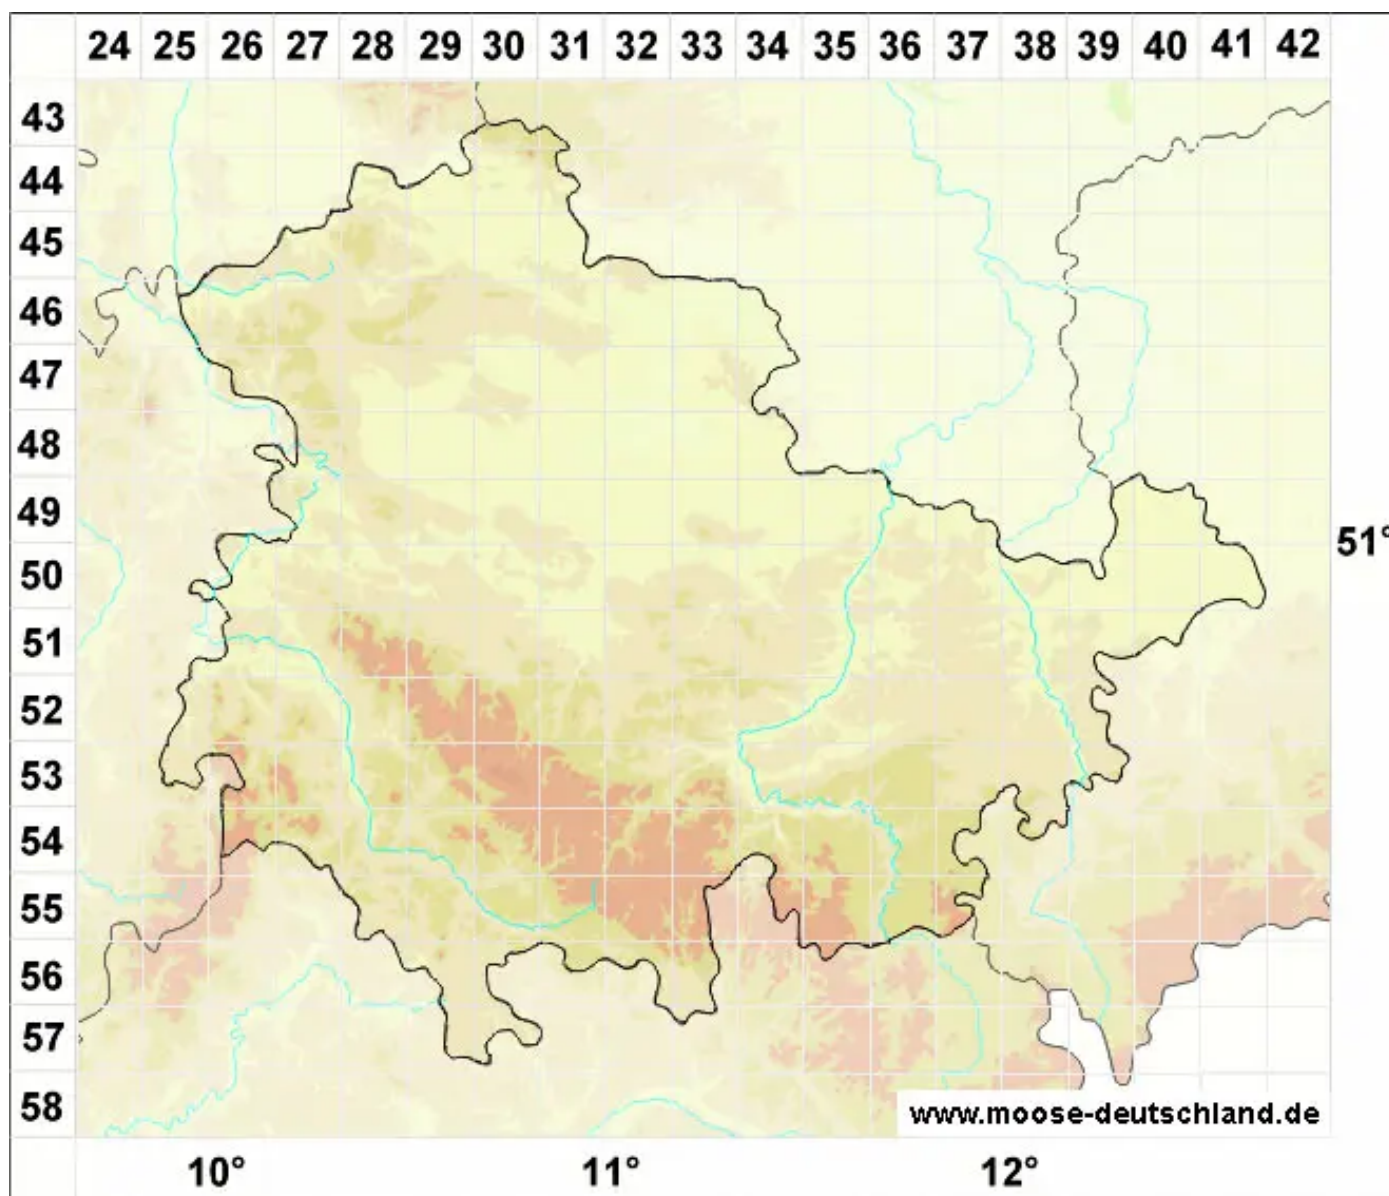

# Cephalozia lacinulata (J.B.Jack ex Gottsche & Rabenh.) Spruce

Zerschlitztes Kopfsprossmoos

Legende:

**Symbole:**

Ausgefülltes Symbol:  
Zeitraum von 1980 bis heute (Aktuelle Angabe)

Leeres Symbol:  
Zeitraum vor 1980 (Altangabe)

Quadrat: Herbarbeleg