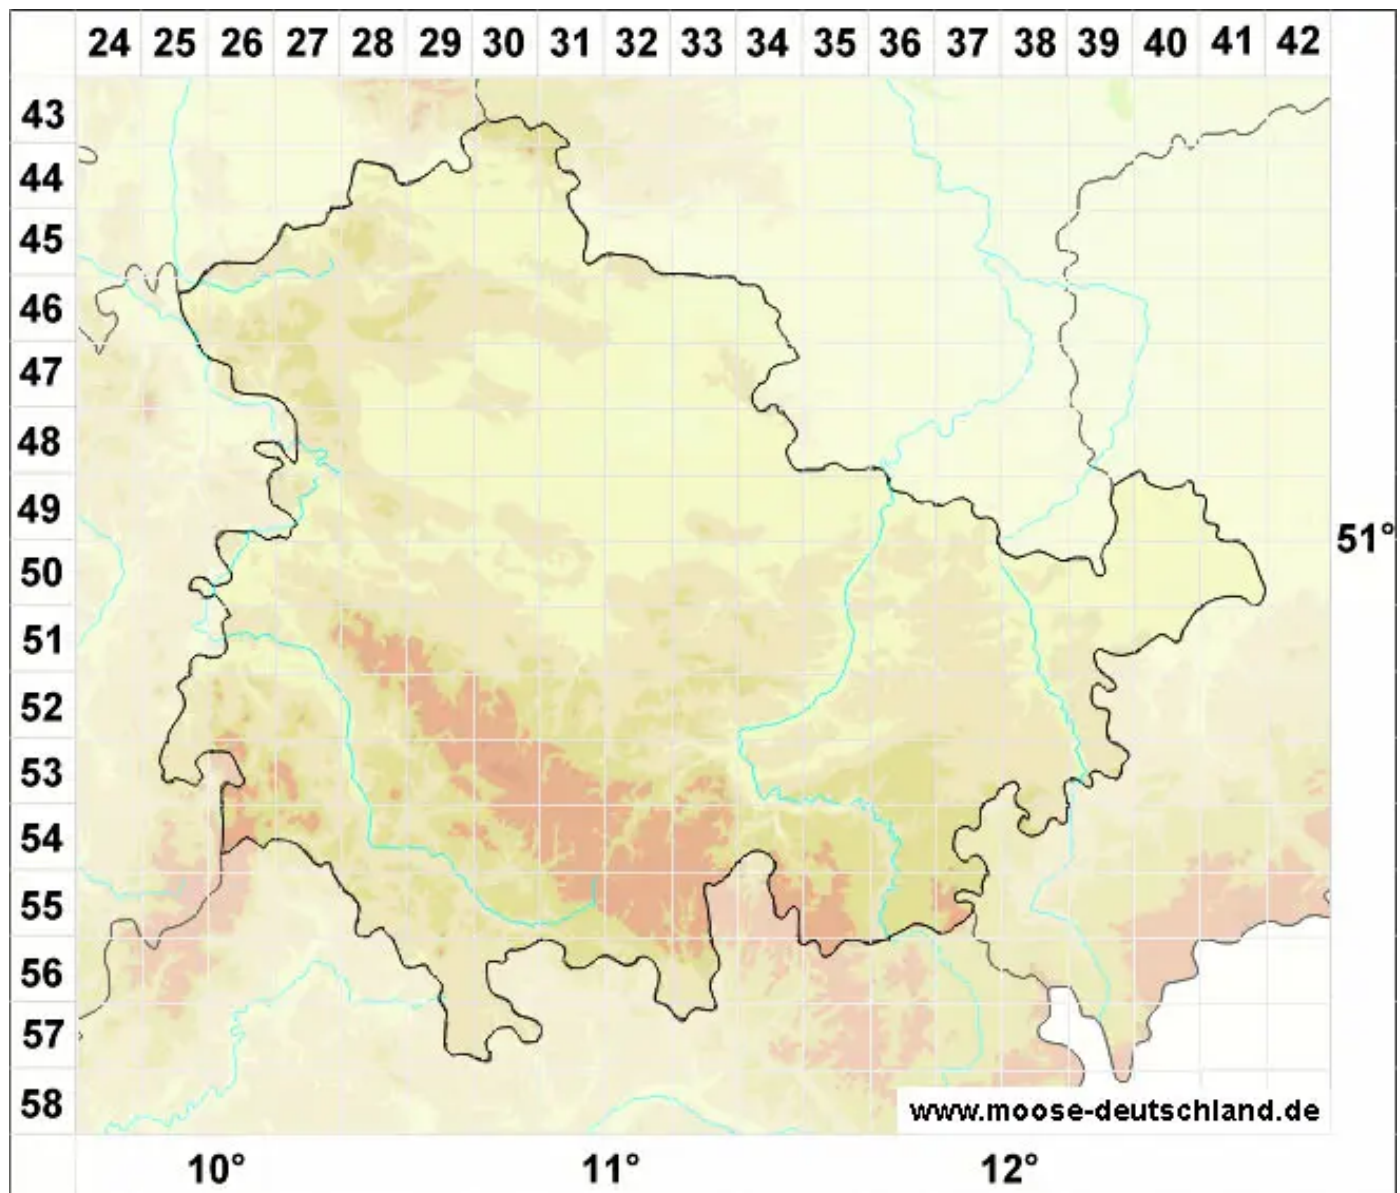

Cephaloziella massalongi (Spruce) Mu■ll.Frib.

Massalongos Kleinkopfsprossmoos

Legende:

- Symbole:**
- Ausgefülltes Symbol:
Zeitraum von 1980 bis heute (Aktuelle Angabe)
 - Leeres Symbol:
Zeitraum vor 1980 (Altangabe)
 - Quadrat: Herbarbeleg