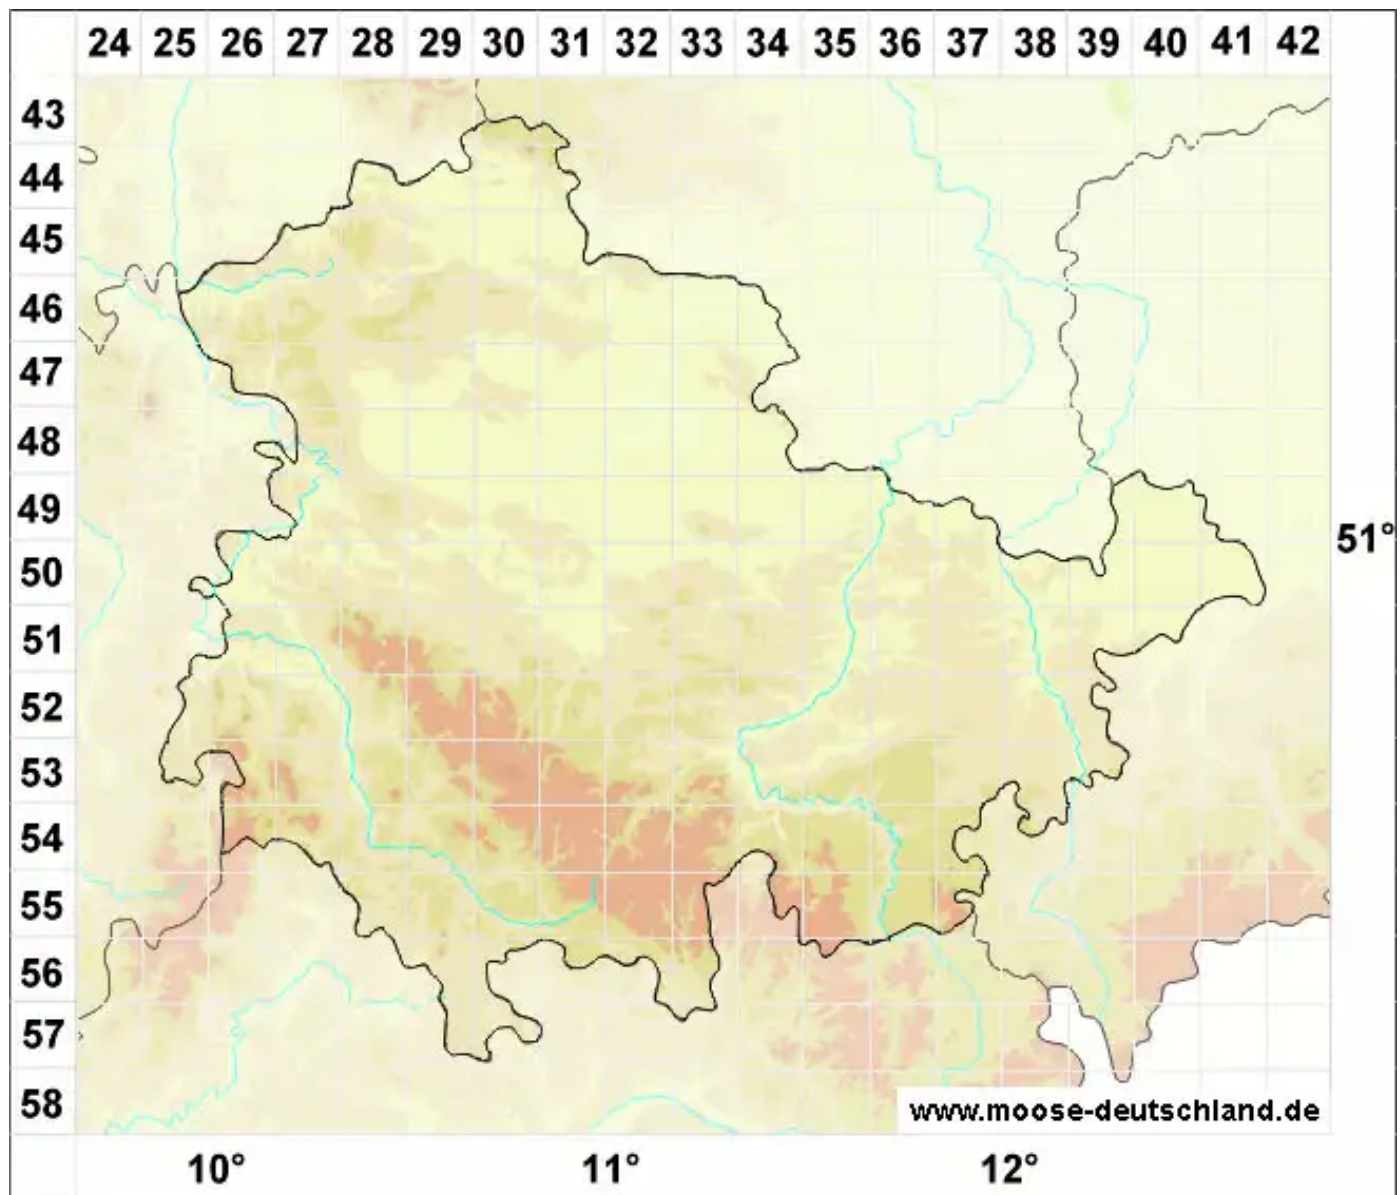

Cephaloziella massalongi (Spruce) Mu■ll.Frib.

Massalongos Kleinkopfsprossmoos

Legende:

Symbole:

Ausgefülltes Symbol:
Zeitraum von 1980 bis heute (Aktuelle Angabe)

Leeres Symbol:
Zeitraum vor 1980 (Altangabe)

Quadrat: Herbarbeleg