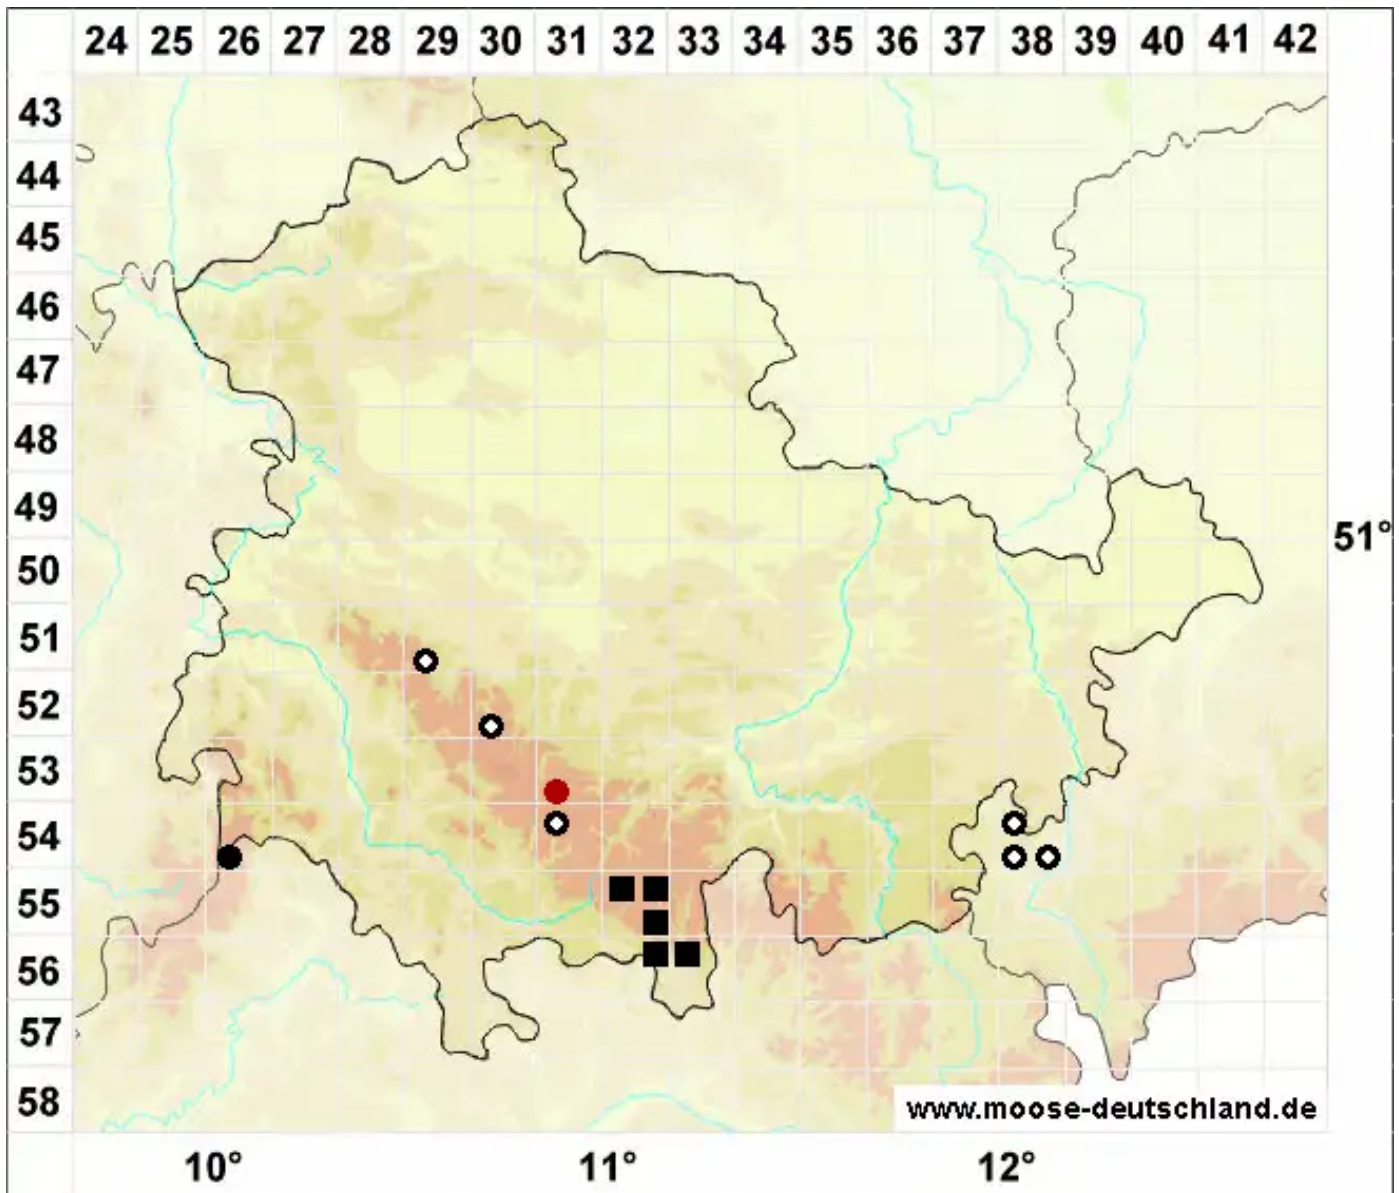

Fuscocephaloziopsis pleniceps (Austin) Vanina & L.Söderstr

Dickköpfiges Kopfsprossmoos

Legende:

- Symbole:**
- Ausgefülltes Symbol:
Zeitraum von 1980 bis heute (Aktuelle Angabe)
 - Leeres Symbol:
Zeitraum vor 1980 (Altangabe)
 - Quadrat: Herbarbeleg