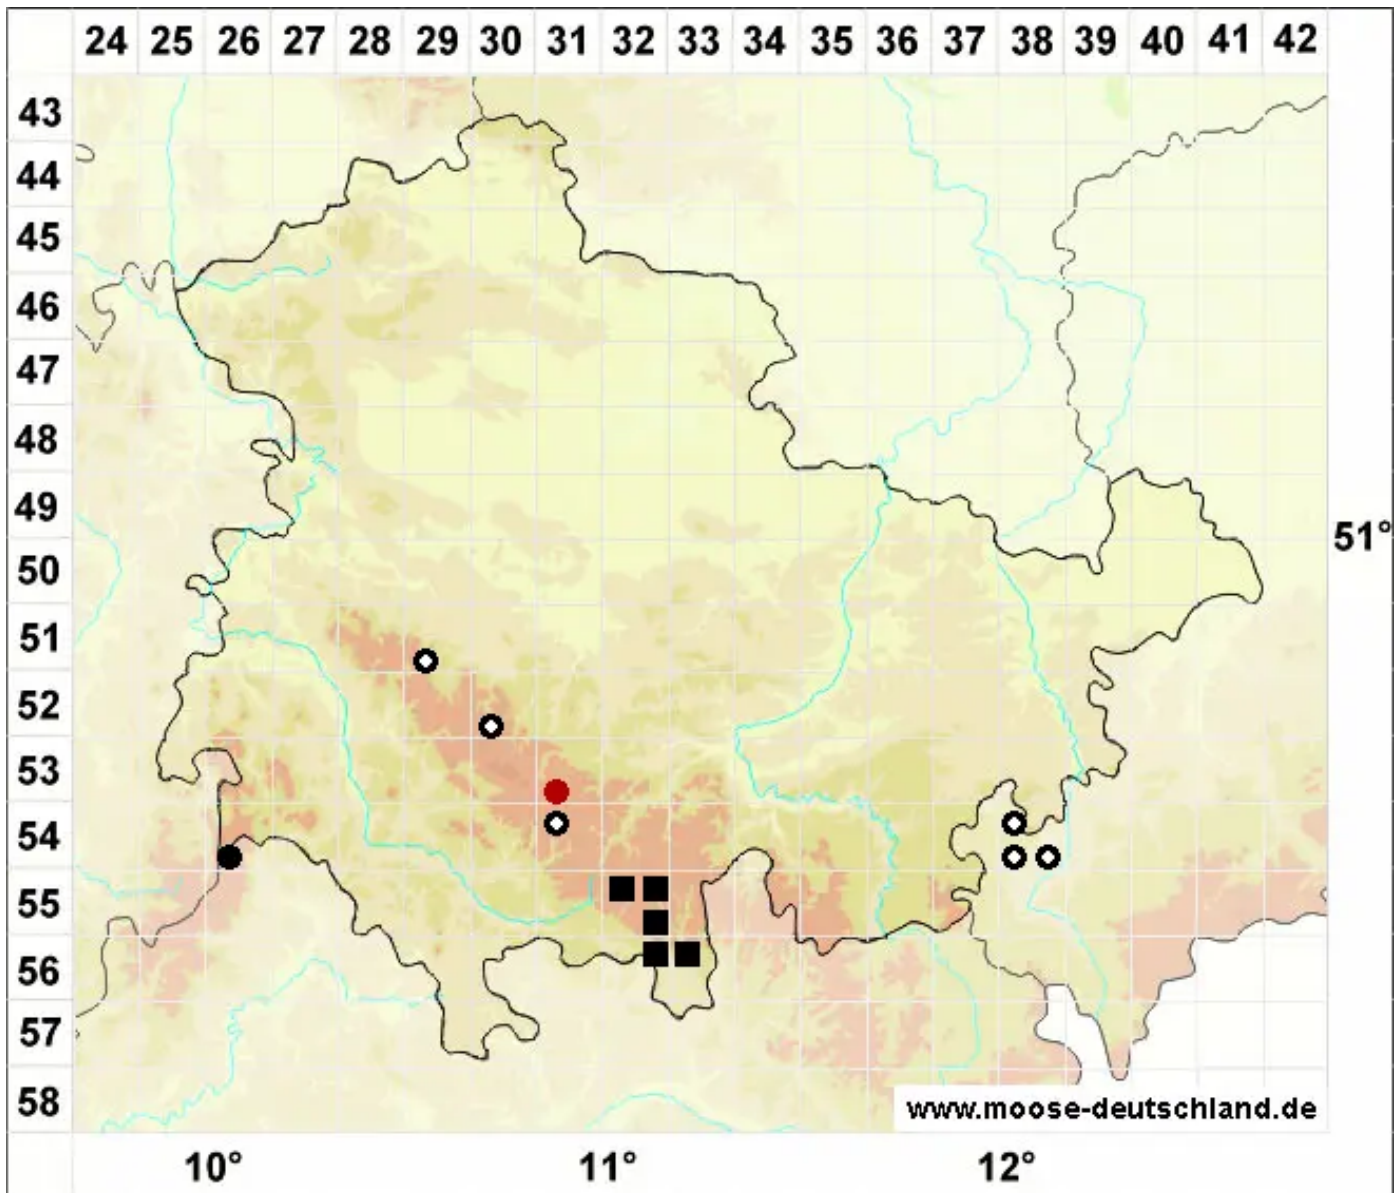

Fuscocephaloziopsis pleniceps (Austin) Vanina & L.Söderstr

Dickköpfiges Kopfsprossmoos

Legende:

- Symbole:**
Ausgefülltes Symbol:
Zeitraum von 1980 bis heute (Aktuelle Angabe)
Leeres Symbol:
Zeitraum vor 1980 (Altangabe)
Quadrat: Herbarbeleg