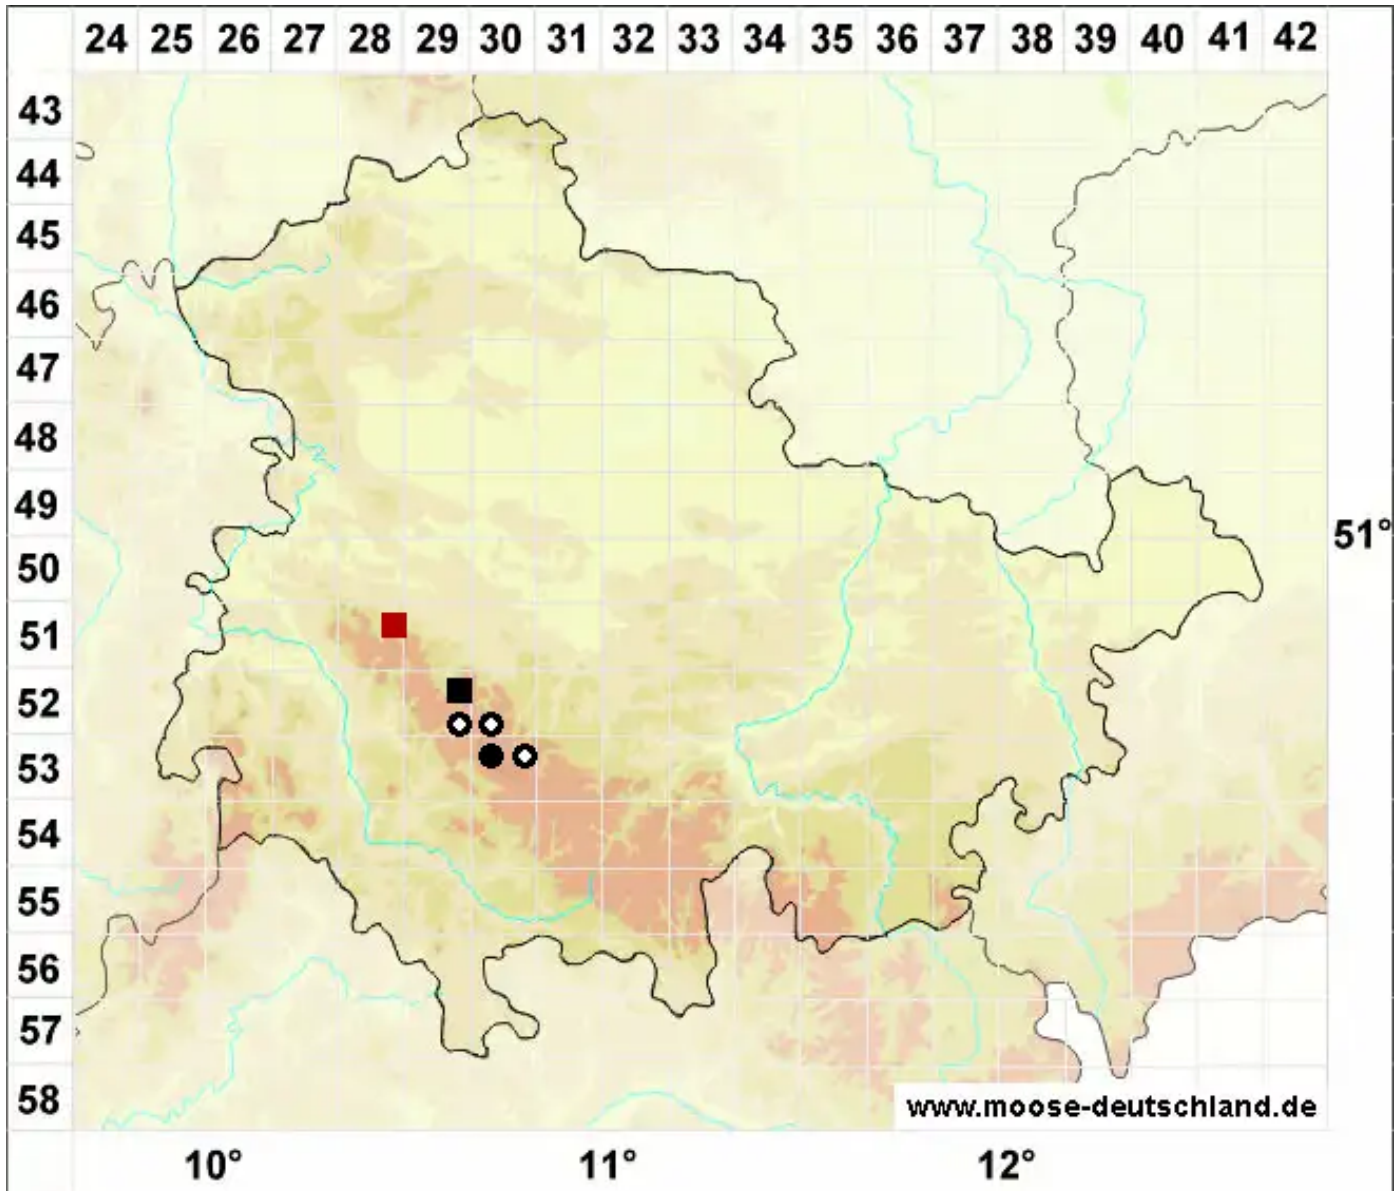

# Cephalozia catenulata (Huebener) Lindb.

Ketten-Kopfsprossmoos

Legende:

**Symbole:**

Ausgefülltes Symbol:  
Zeitraum von 1980 bis heute (Aktuelle Angabe)

Leeres Symbol:  
Zeitraum vor 1980 (Altangabe)

Quadrat: Herbarbeleg