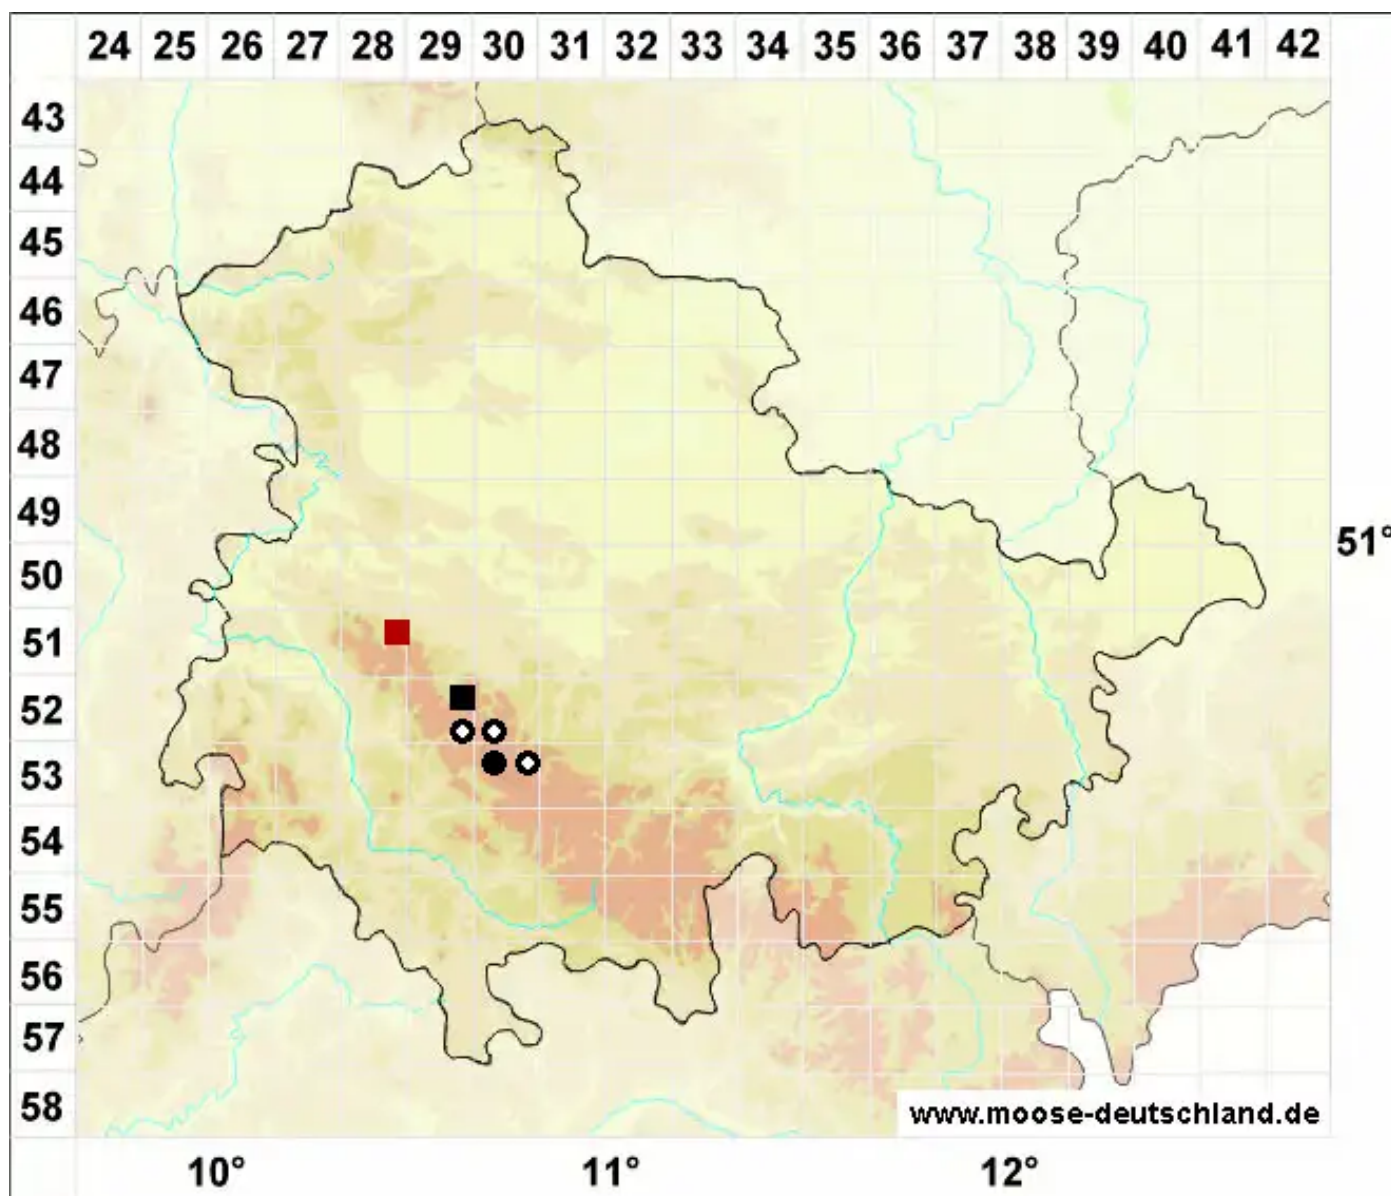

# Cephalozia catenulata (Huebener) Lindb.

Ketten-Kopfsprossmoos

Legende:

**Symbole:**

Ausgefülltes Symbol:  
Zeitraum von 1980 bis heute (Aktuelle Angabe)

Leeres Symbol:  
Zeitraum vor 1980 (Altangabe)

Quadrat: Herbarbeleg