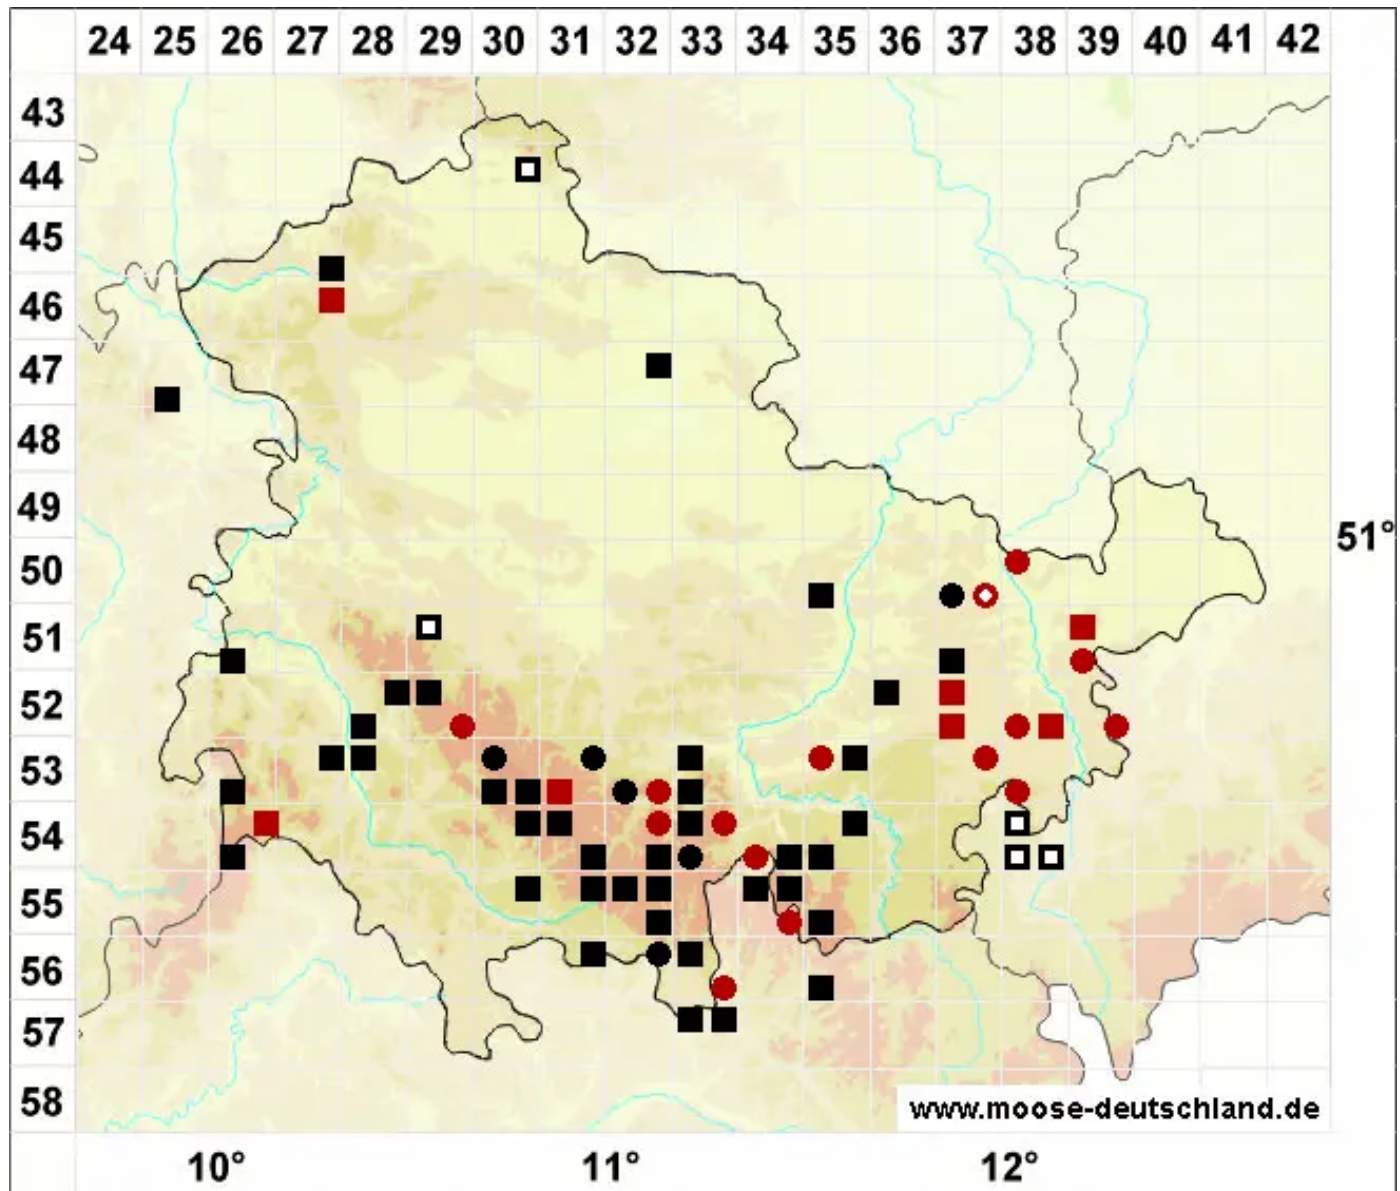

Cephaloziella rubella (Nees) Warnst.

Rötliches Kleinkopfsprossmoos

Legende:

- Symbole:**
- Ausgefülltes Symbol:
Zeitraum von 1980 bis heute (Aktuelle Angabe)
 - Leeres Symbol:
Zeitraum vor 1980 (Altangabe)
 - Quadrat: Herbarbeleg