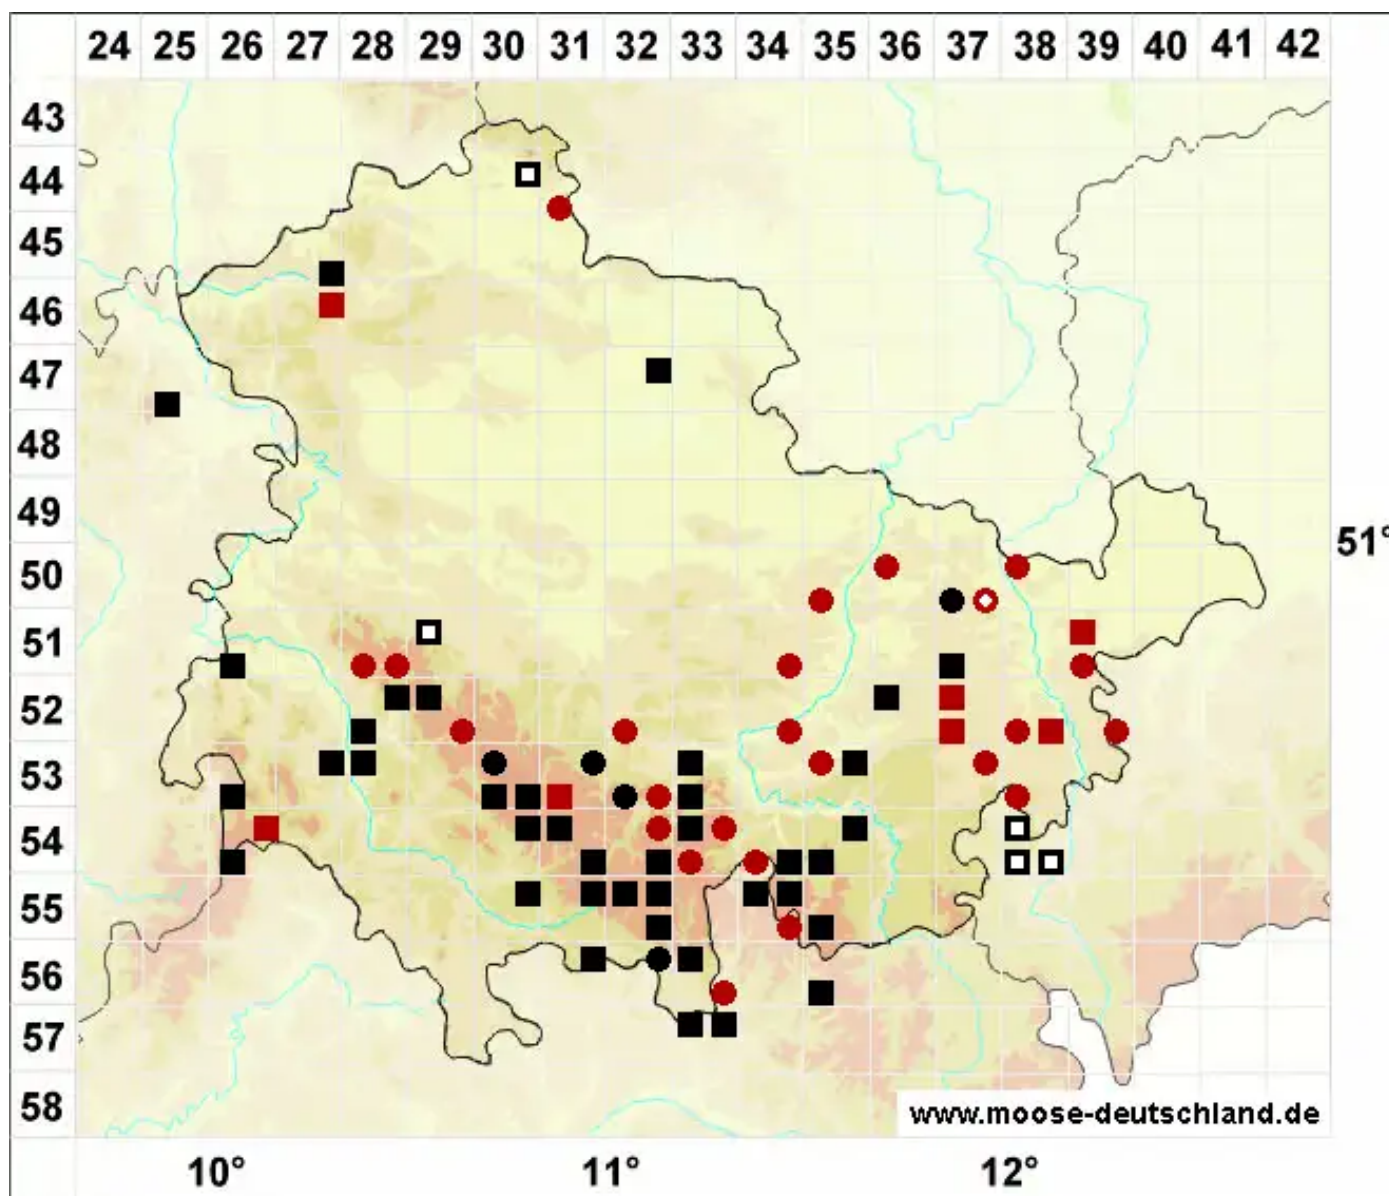

Cephaloziella rubella (Nees) Warnst.

Rötliches Kleinkopfsprossmoos

Legende:

Symbole:

Ausgefülltes Symbol:
Zeitraum von 1980 bis heute (Aktuelle Angabe)

Leeres Symbol:
Zeitraum vor 1980 (Altangabe)

Quadrat: Herbarbeleg