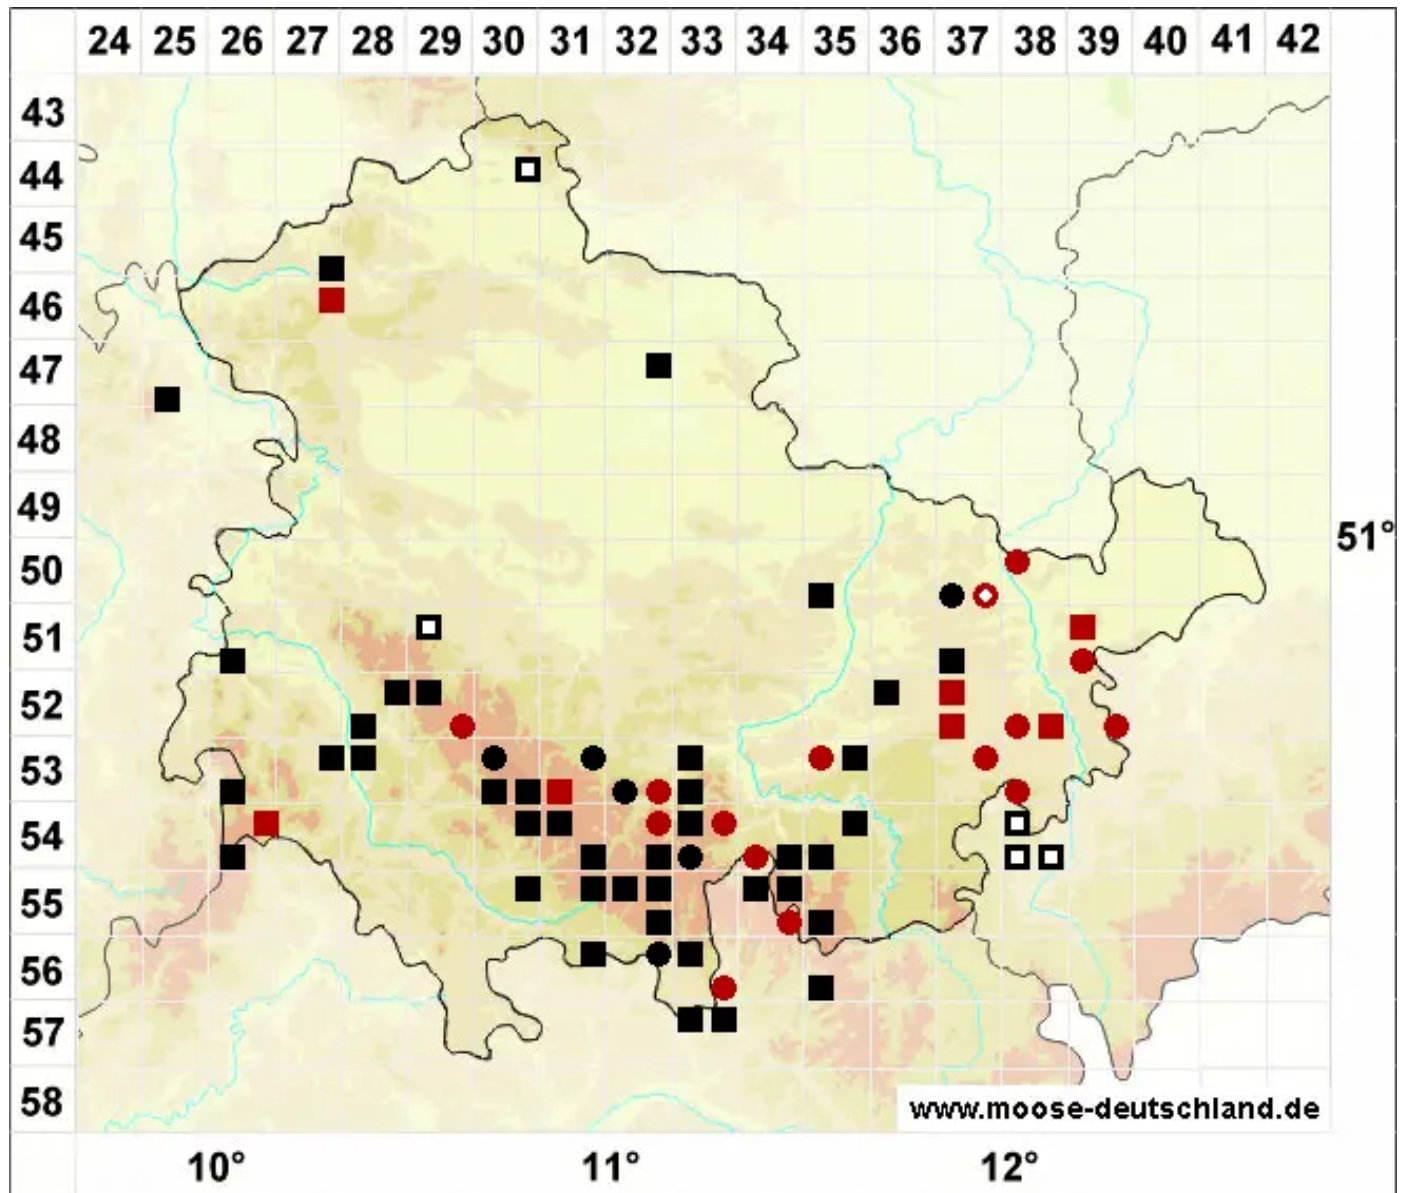

# Cephaloziella rubella (Nees) Warnst.

Rötliches Kleinkopfsprossmoos

Legende:

- Symbole:**
- Ausgefülltes Symbol:  
Zeitraum von 1980 bis heute (Aktuelle Angabe)
  - Leeres Symbol:  
Zeitraum vor 1980 (Altangabe)
  - Quadrat: Herbarbeleg