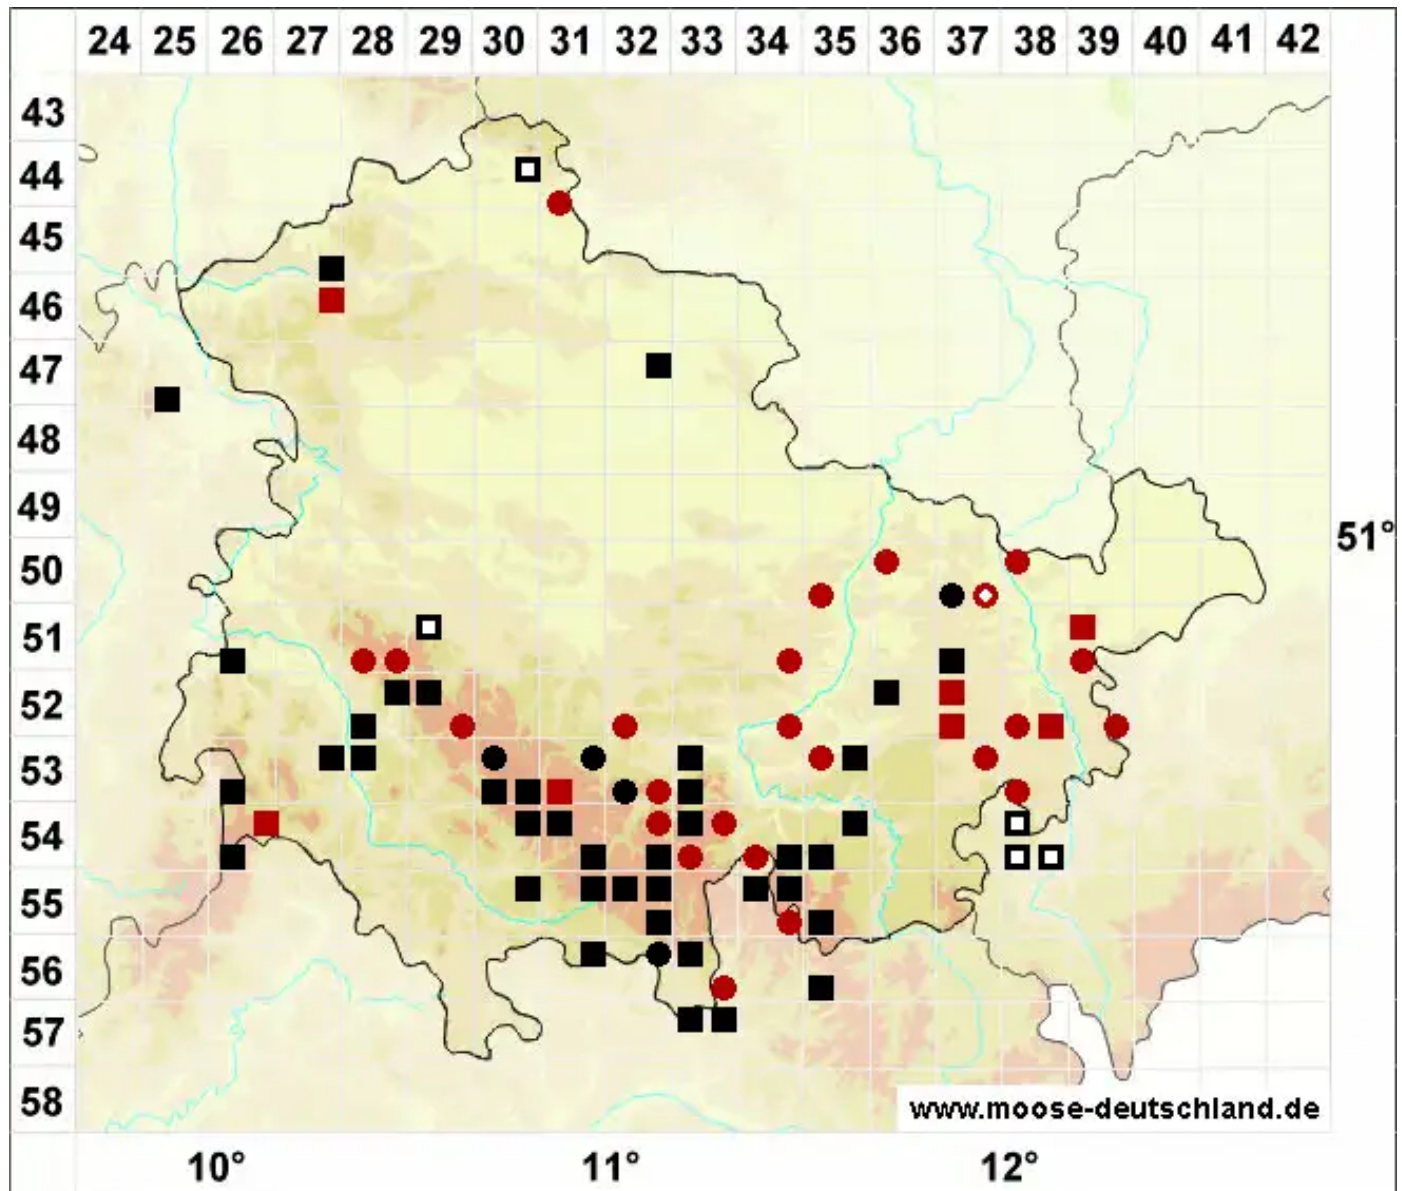

Cephaloziella rubella (Nees) Warnst.

Rötliches Kleinkopfsprossmoos

Legende:

- Symbole:**
- Ausgefülltes Symbol:
Zeitraum von 1980 bis heute (Aktuelle Angabe)
 - Leeres Symbol:
Zeitraum vor 1980 (Altangabe)
 - Quadrat: Herbarbeleg