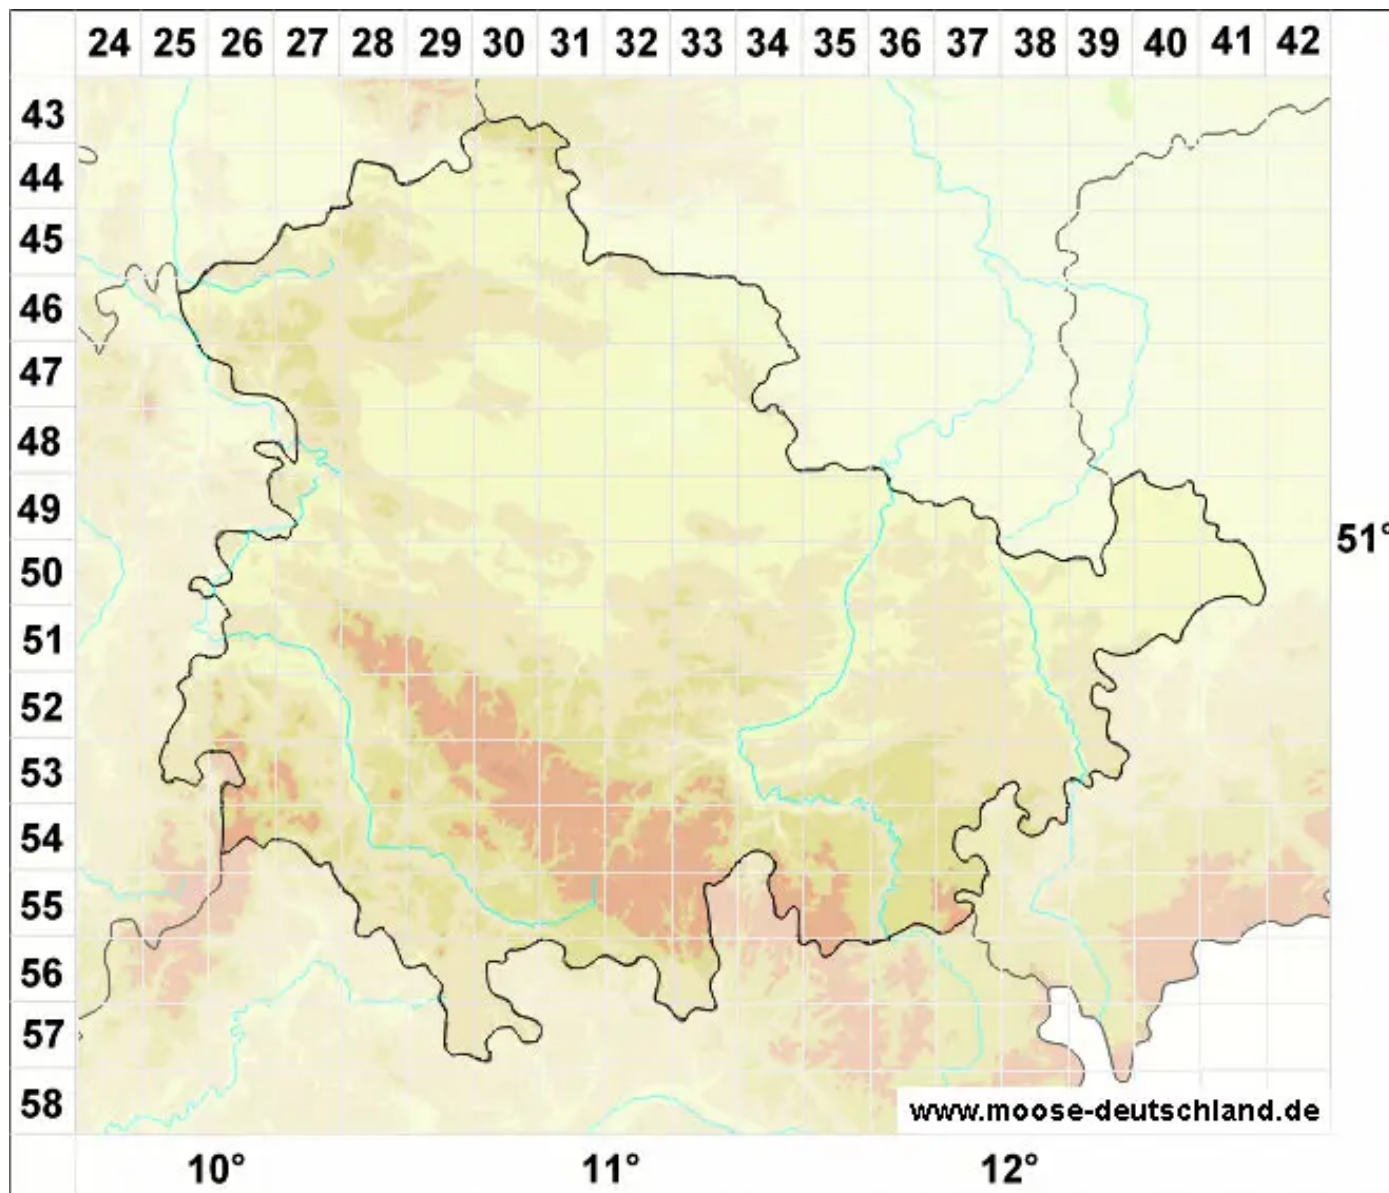

Cephaloziella integerrima (Lindb.) Warnst.

Ausgebreitetes Kleinkopfsprossmoos

Legende:

Symbole:

Ausgefülltes Symbol:
Zeitraum von 1980 bis heute (Aktuelle Angabe)

Leeres Symbol:
Zeitraum vor 1980 (Altangabe)

Quadrat: Herbarbeleg