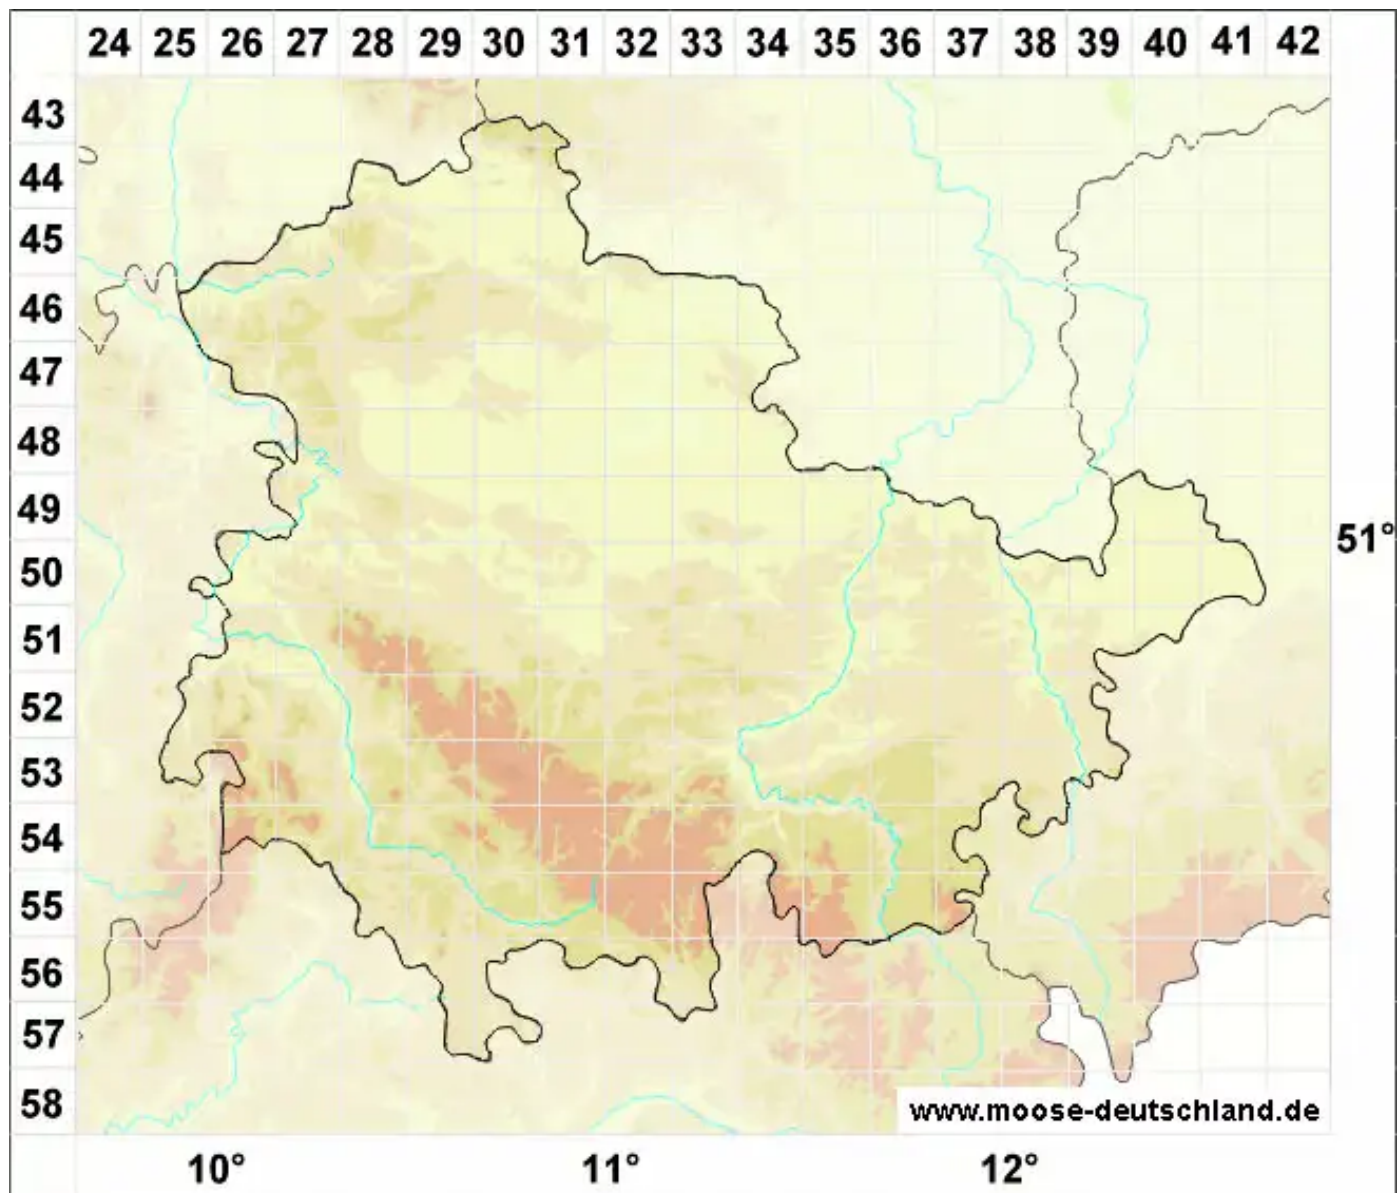

# Cephaloziella massalongi (Spruce) Mull.Frib.

Massalongos Kleinkopfsprossmoos

Legende:

**Symbole:**

Ausgefülltes Symbol:  
Zeitraum von 1980 bis heute (Aktuelle Angabe)

Leeres Symbol:  
Zeitraum vor 1980 (Altangabe)

Quadrat: Herbarbeleg