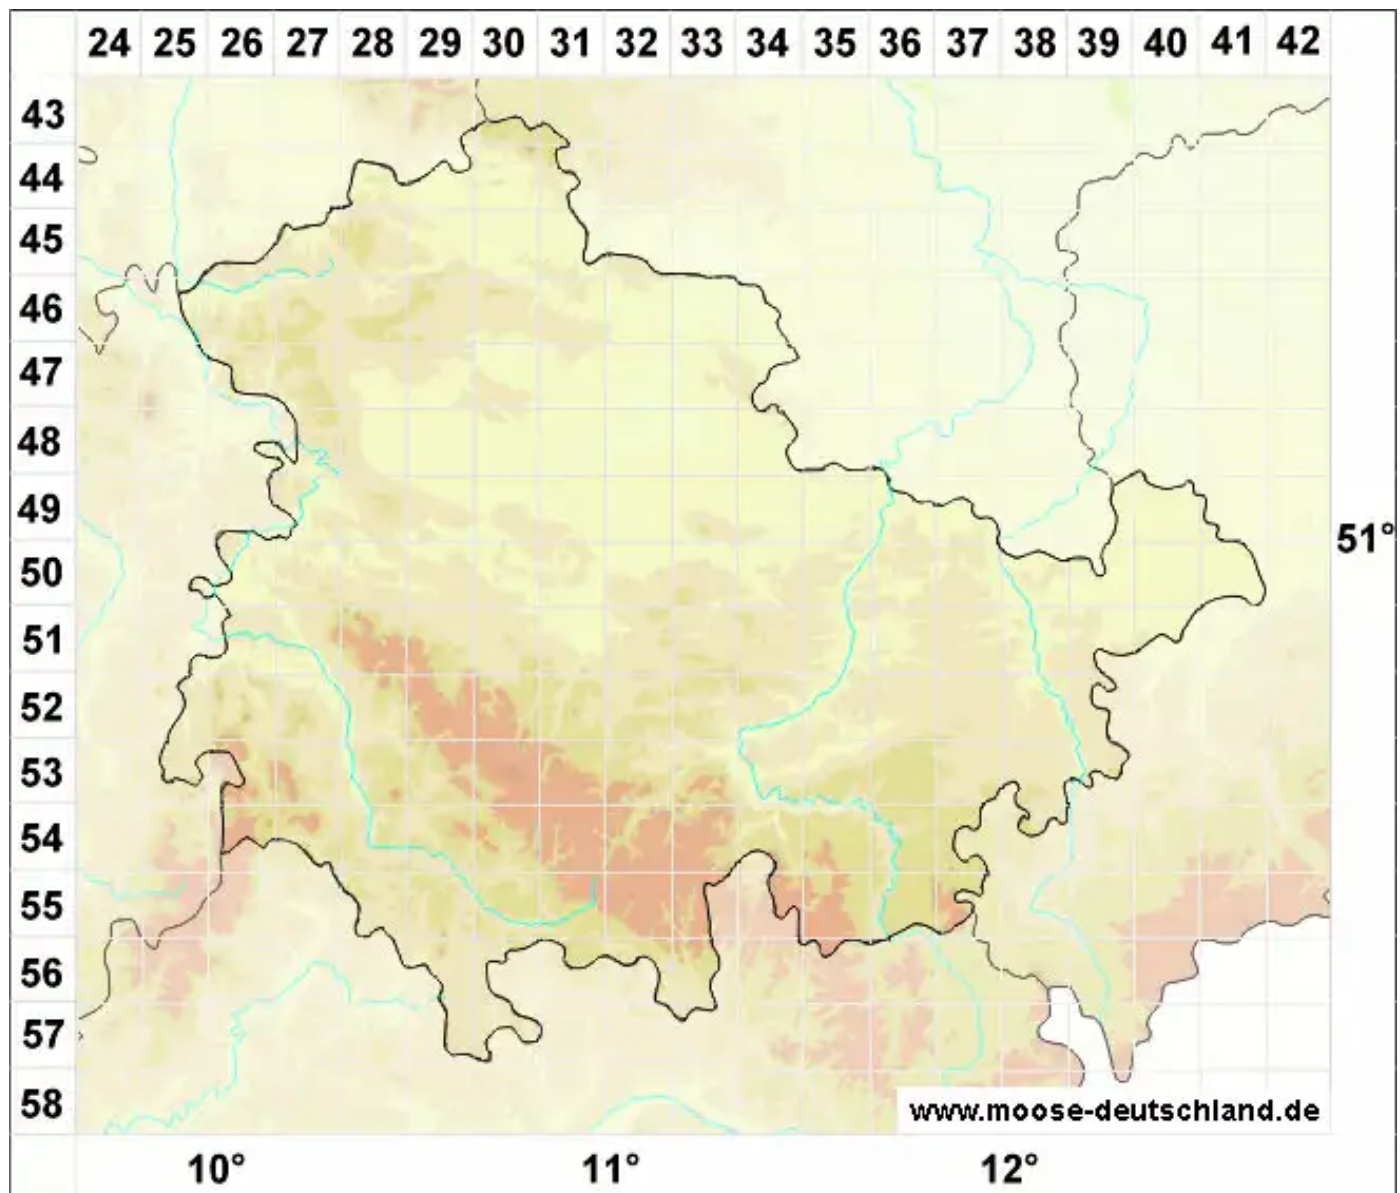

# Cephaloziella massalongi (Spruce) Mull.Frib.

Massalongos Kleinkopfsprossmoos

Legende:

- Symbole:**
- Ausgefülltes Symbol:  
Zeitraum von 1980 bis heute (Aktuelle Angabe)
  - Leeres Symbol:  
Zeitraum vor 1980 (Altangabe)
  - Quadrat: Herbarbeleg