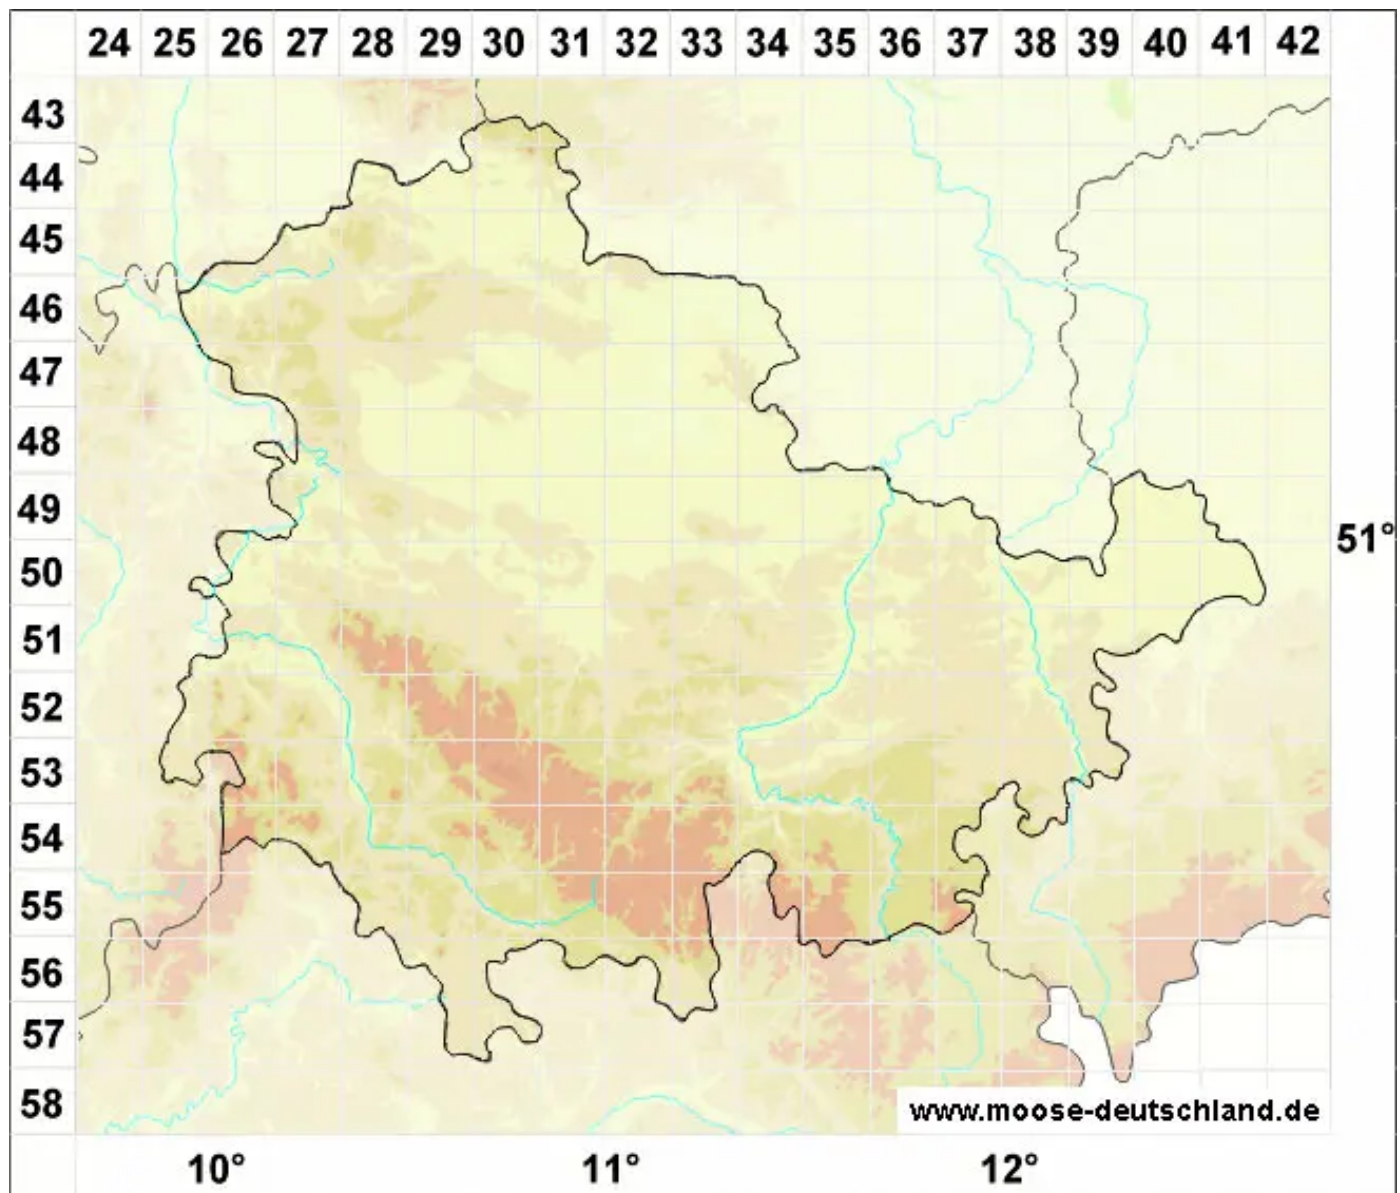

Cephaloziella massalongi (Spruce) Mull.Frib.

Massalongos Kleinkopfsprossmoos

Legende:

- Symbole:**
- Ausgefülltes Symbol:
Zeitraum von 1980 bis heute (Aktuelle Angabe)
 - Leeres Symbol:
Zeitraum vor 1980 (Altangabe)
 - Quadrat: Herbarbeleg