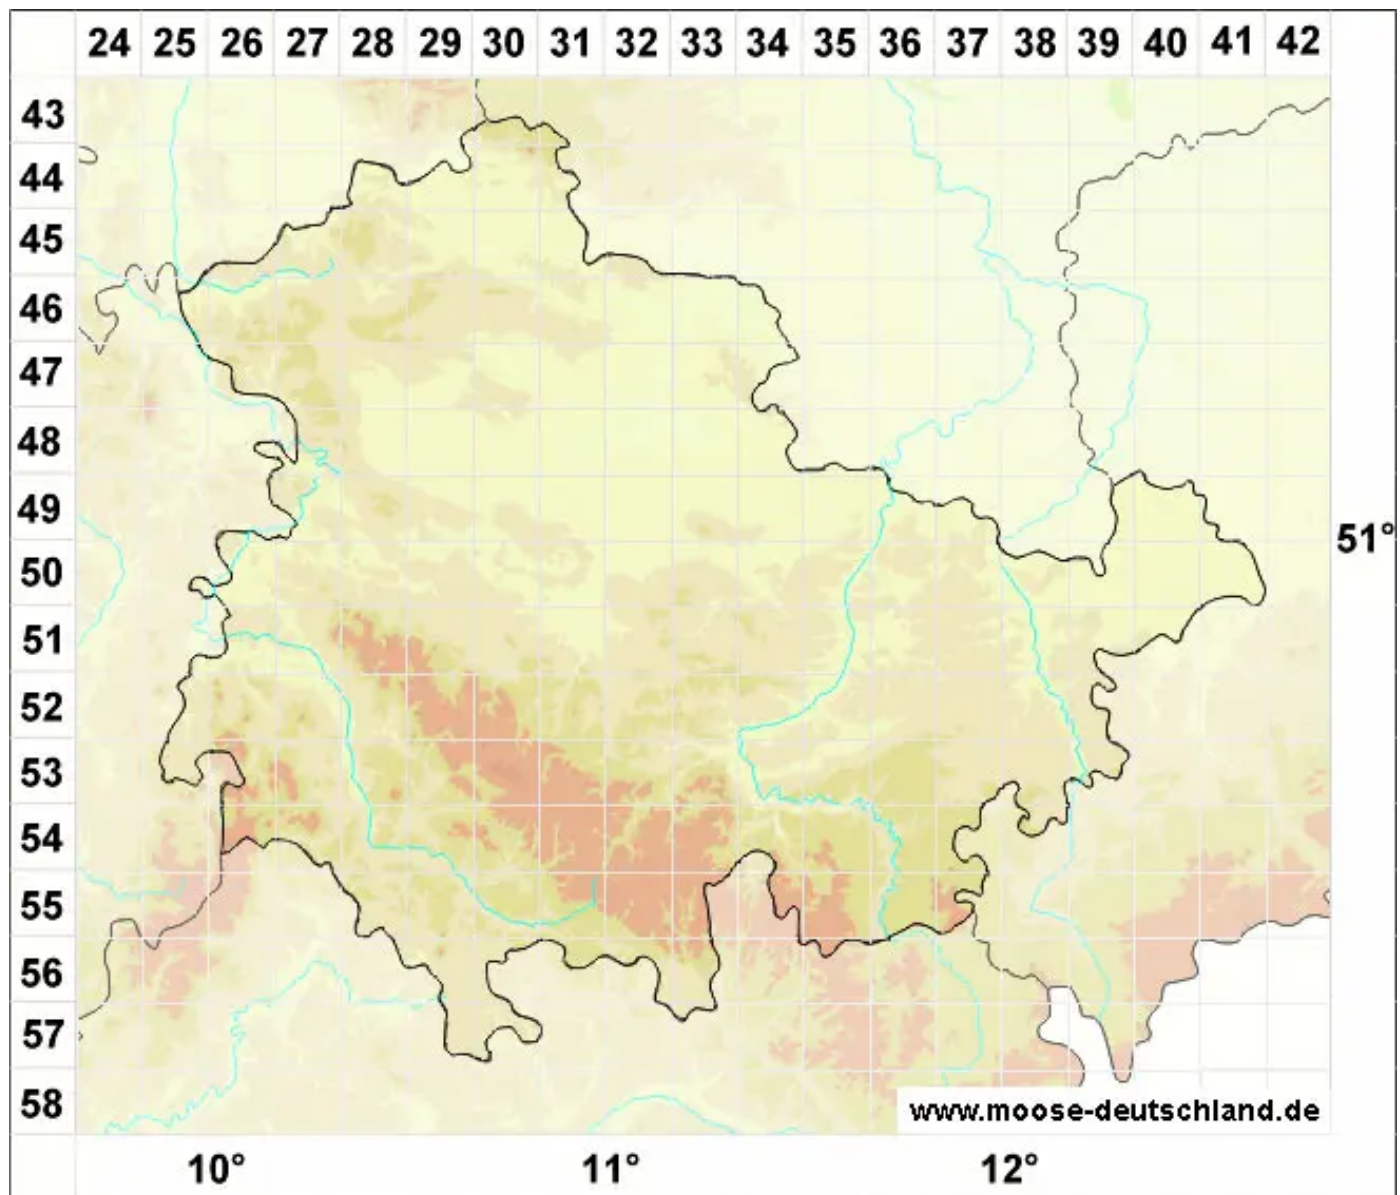

Cephaloziella massalongi (Spruce) Mull.Frib.

Massalongos Kleinkopfsprossmoos

Legende:

- Symbole:**
- Ausgefülltes Symbol:
Zeitraum von 1980 bis heute (Aktuelle Angabe)
 - Leeres Symbol:
Zeitraum vor 1980 (Altangabe)
 - Quadrat: Herbarbeleg