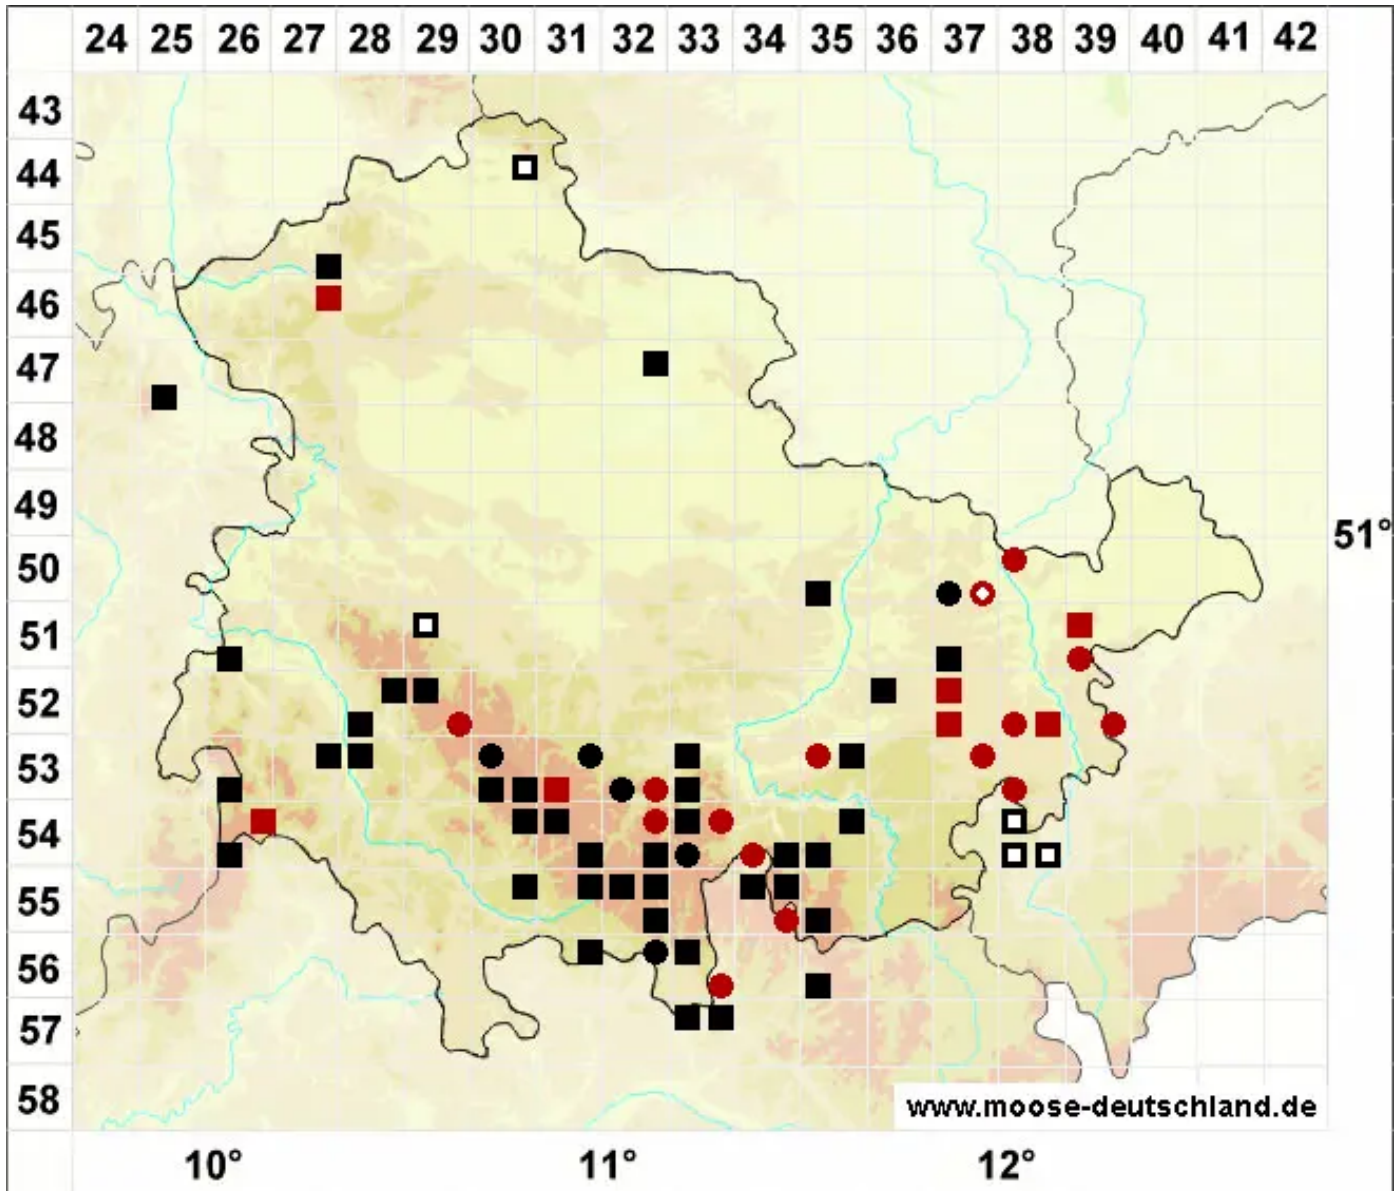

Cephaloziella rubella (Nees) Warnst.

Rötliches Kleinkopfsprossmoos

Legende:

- Symbole:**
- Ausgefülltes Symbol:
Zeitraum von 1980 bis heute (Aktuelle Angabe)
 - Leeres Symbol:
Zeitraum vor 1980 (Altangabe)
 - Quadrat: Herbarbeleg