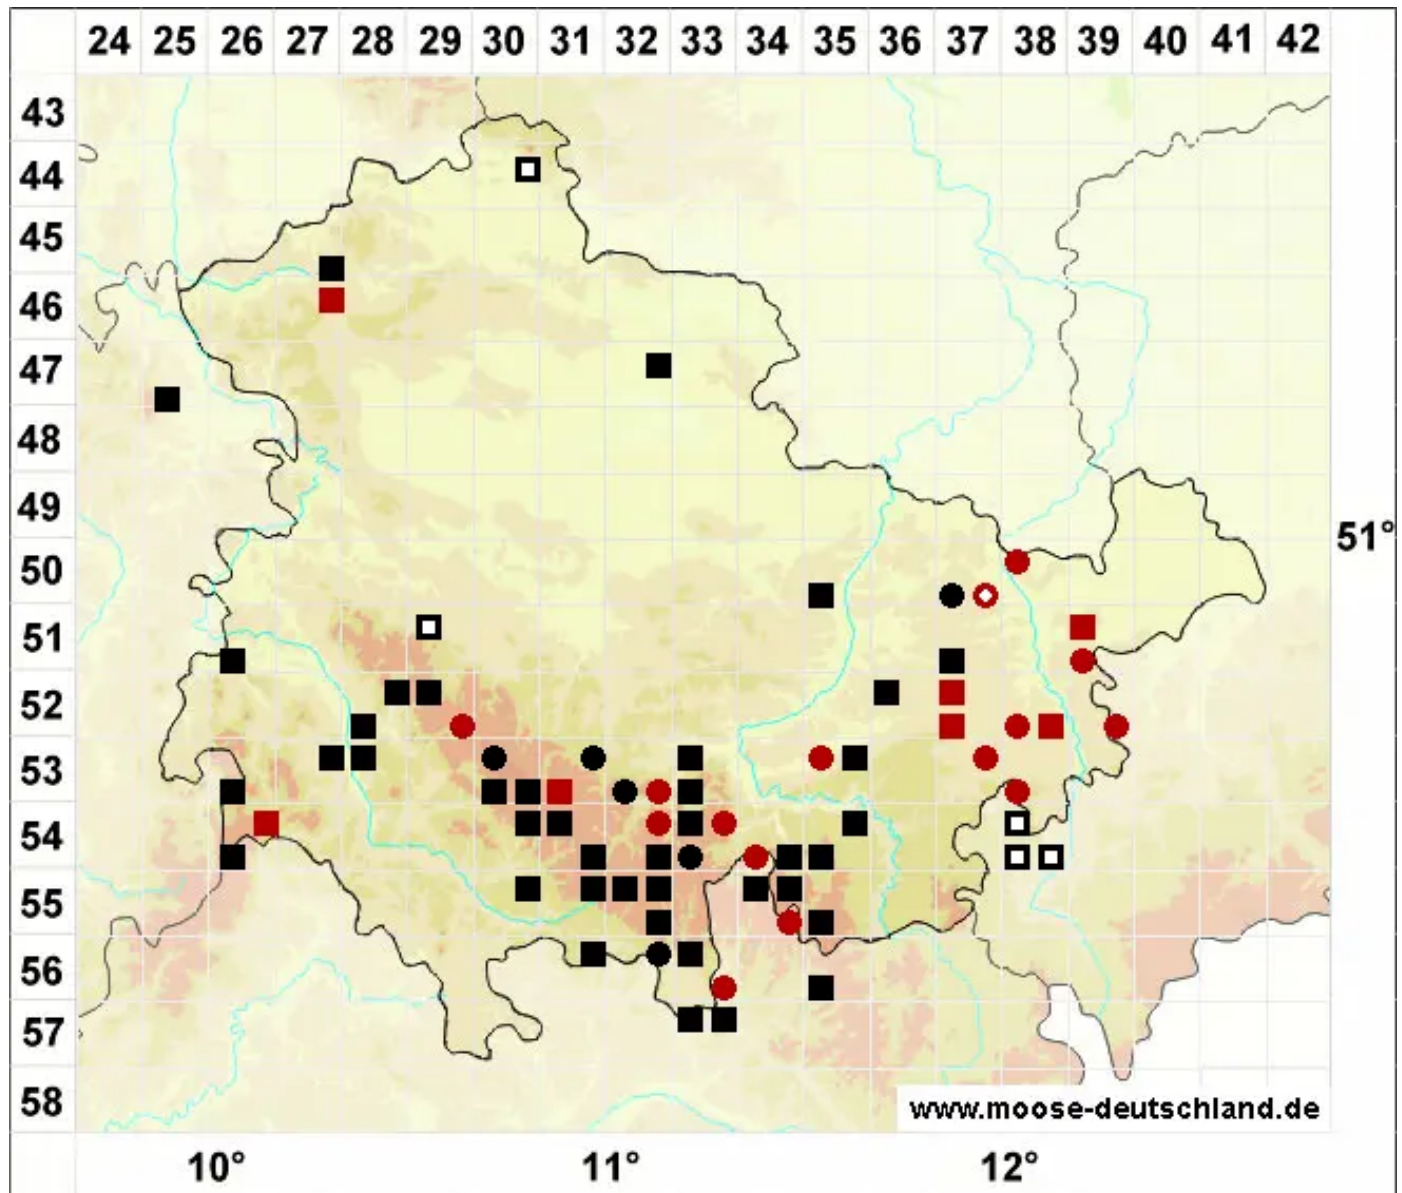

Cephaloziella rubella (Nees) Warnst.

Rötliches Kleinkopfsprossmoos

Legende:

- Symbole:**
- Ausgefülltes Symbol:
Zeitraum von 1980 bis heute (Aktuelle Angabe)
 - Leeres Symbol:
Zeitraum vor 1980 (Altangabe)
 - Quadrat: Herbarbeleg