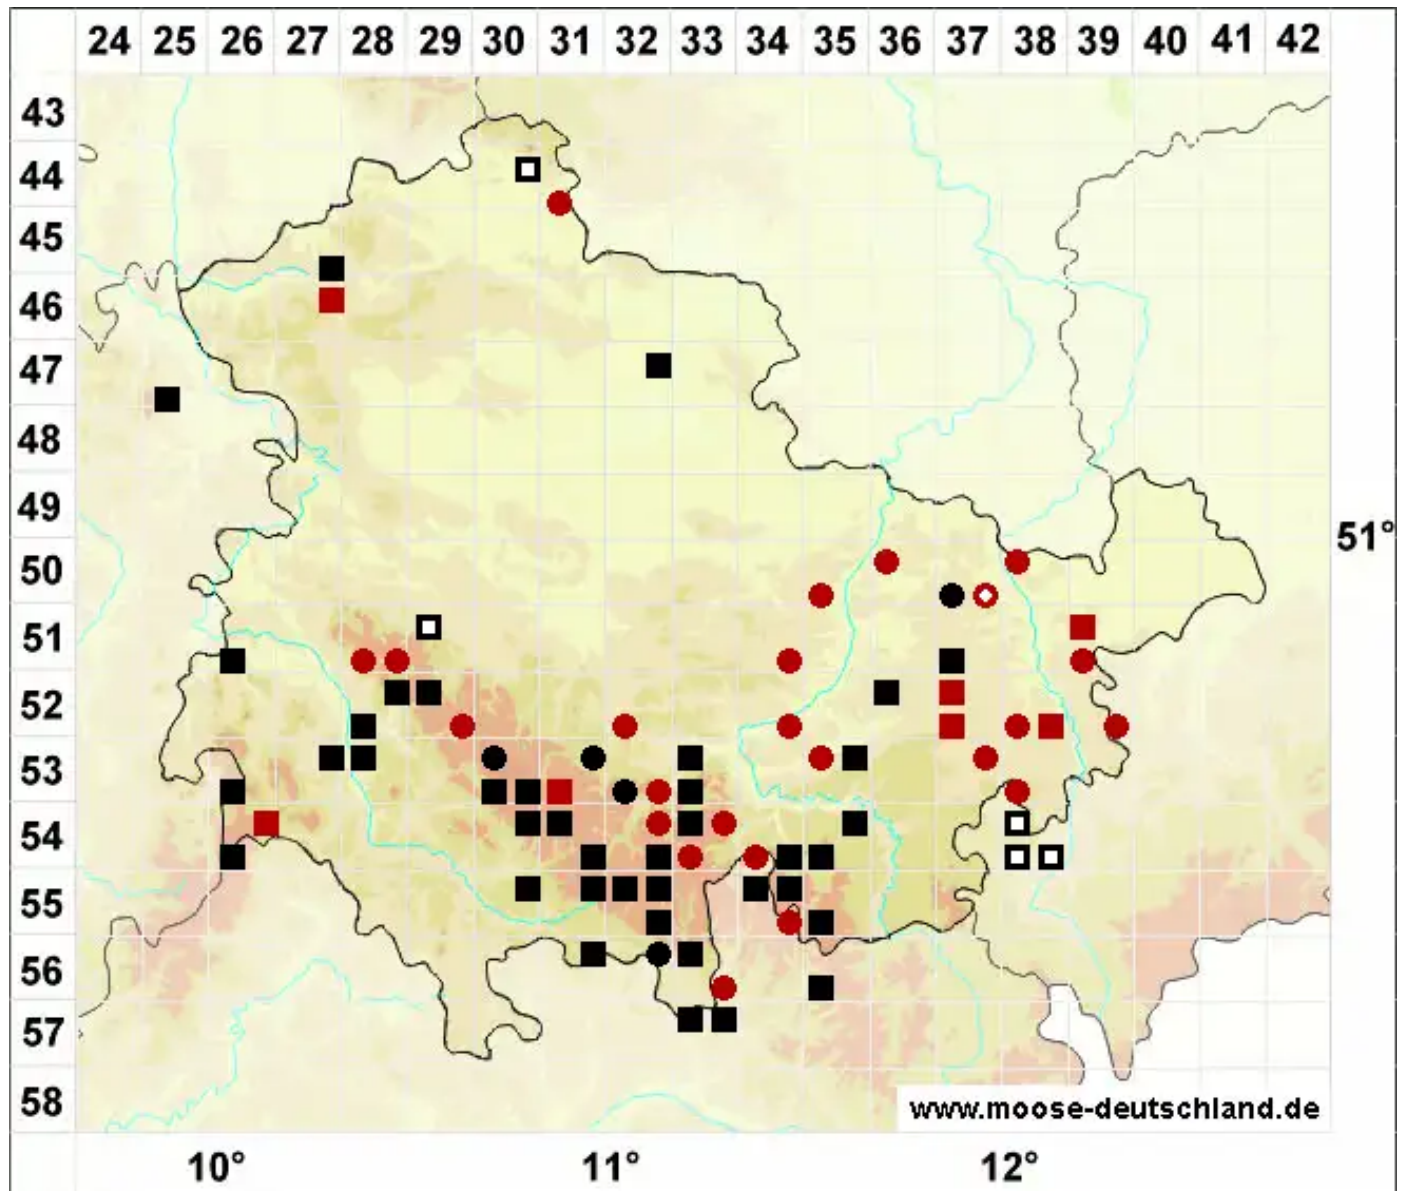

Cephaloziella rubella (Nees) Warnst.

Rötliches Kleinkopfsprossmoos

Legende:

Symbole:
Ausgefülltes Symbol:
Zeitraum von 1980 bis heute (Aktuelle Angabe)
Leeres Symbol:
Zeitraum vor 1980 (Altangabe)
Quadrat: Herbarbeleg