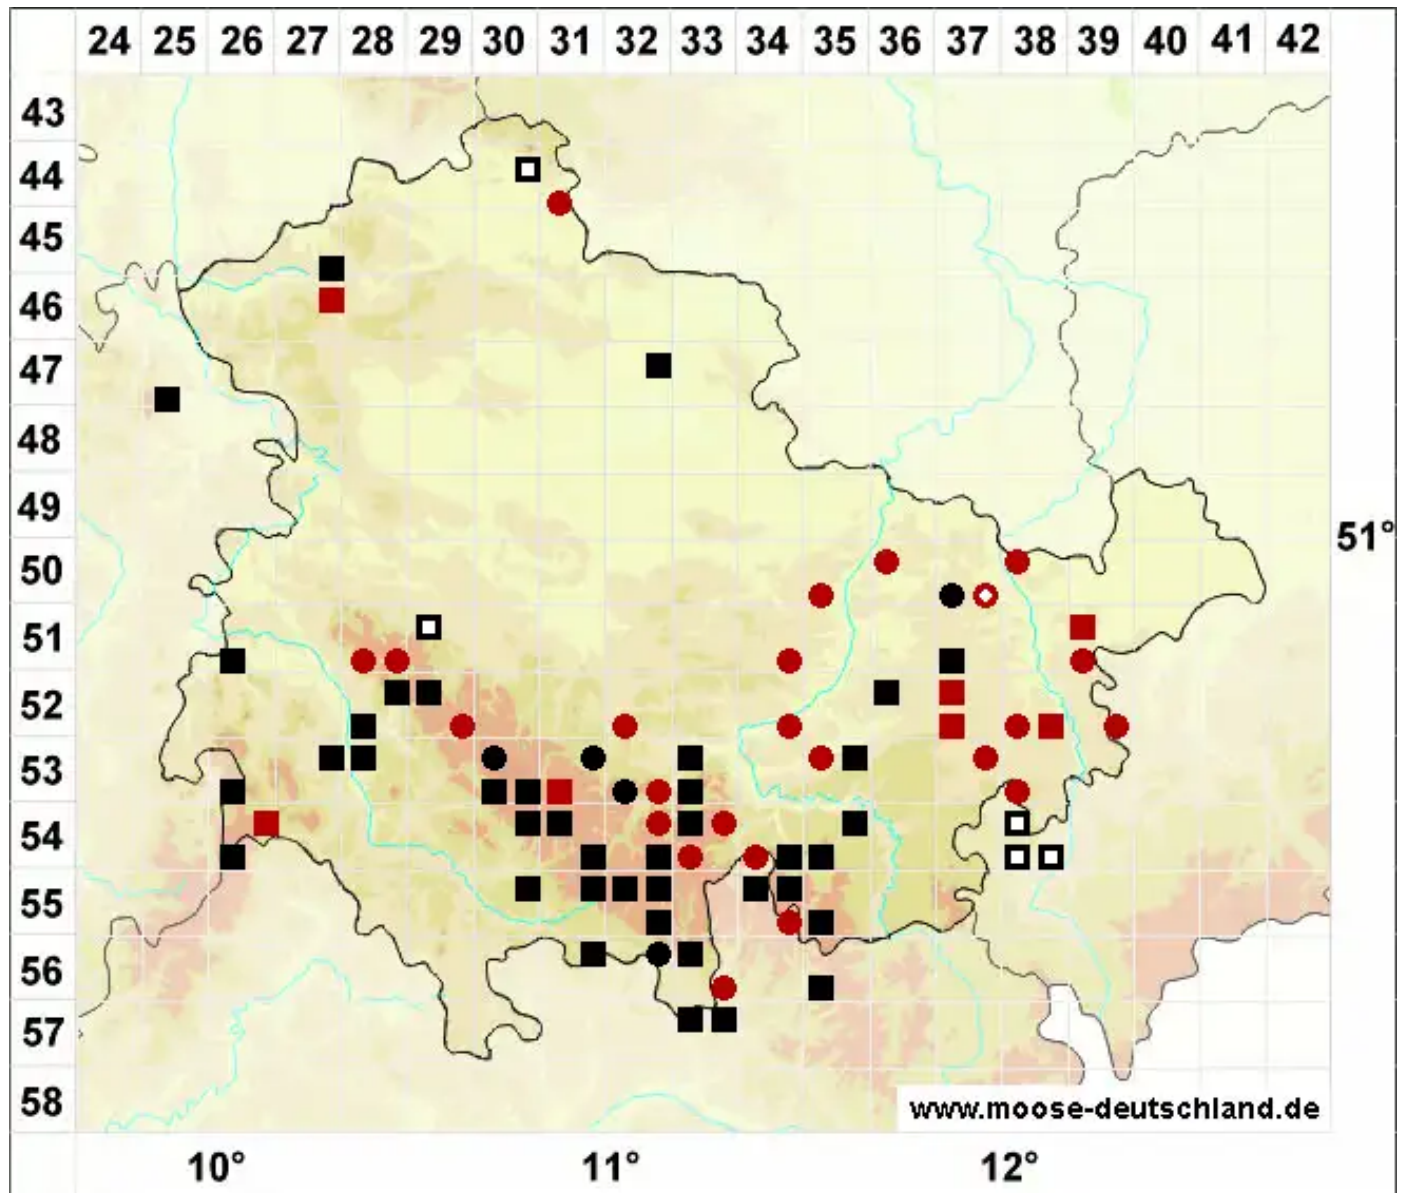

# Cephaloziella rubella (Nees) Warnst.

Rötliches Kleinkopfsprossmoos

Legende:

- Symbole:**
- Ausgefülltes Symbol:  
Zeitraum von 1980 bis heute (Aktuelle Angabe)
  - Leeres Symbol:  
Zeitraum vor 1980 (Altangabe)
  - Quadrat: Herbarbeleg