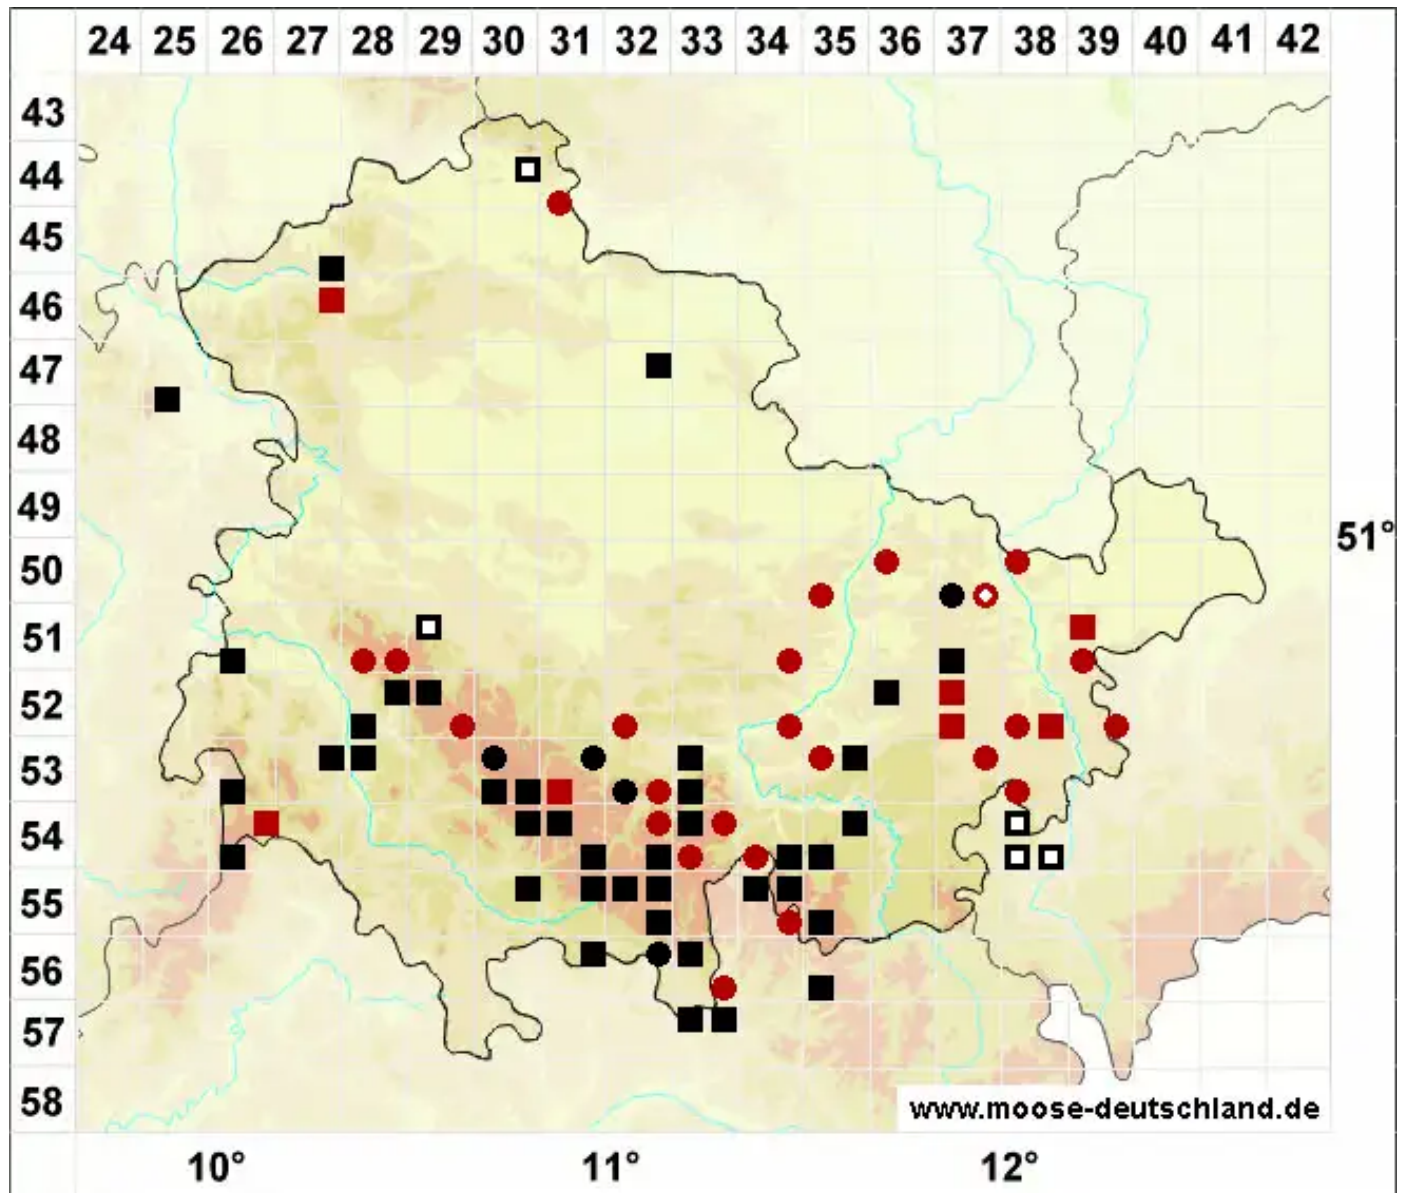

Cephaloziella rubella (Nees) Warnst.

Rötliches Kleinkopfsprossmoos

Legende:

Symbole:

Ausgefülltes Symbol:
Zeitraum von 1980 bis heute (Aktuelle Angabe)

Leeres Symbol:
Zeitraum vor 1980 (Altangabe)

Quadrat: Herbarbeleg