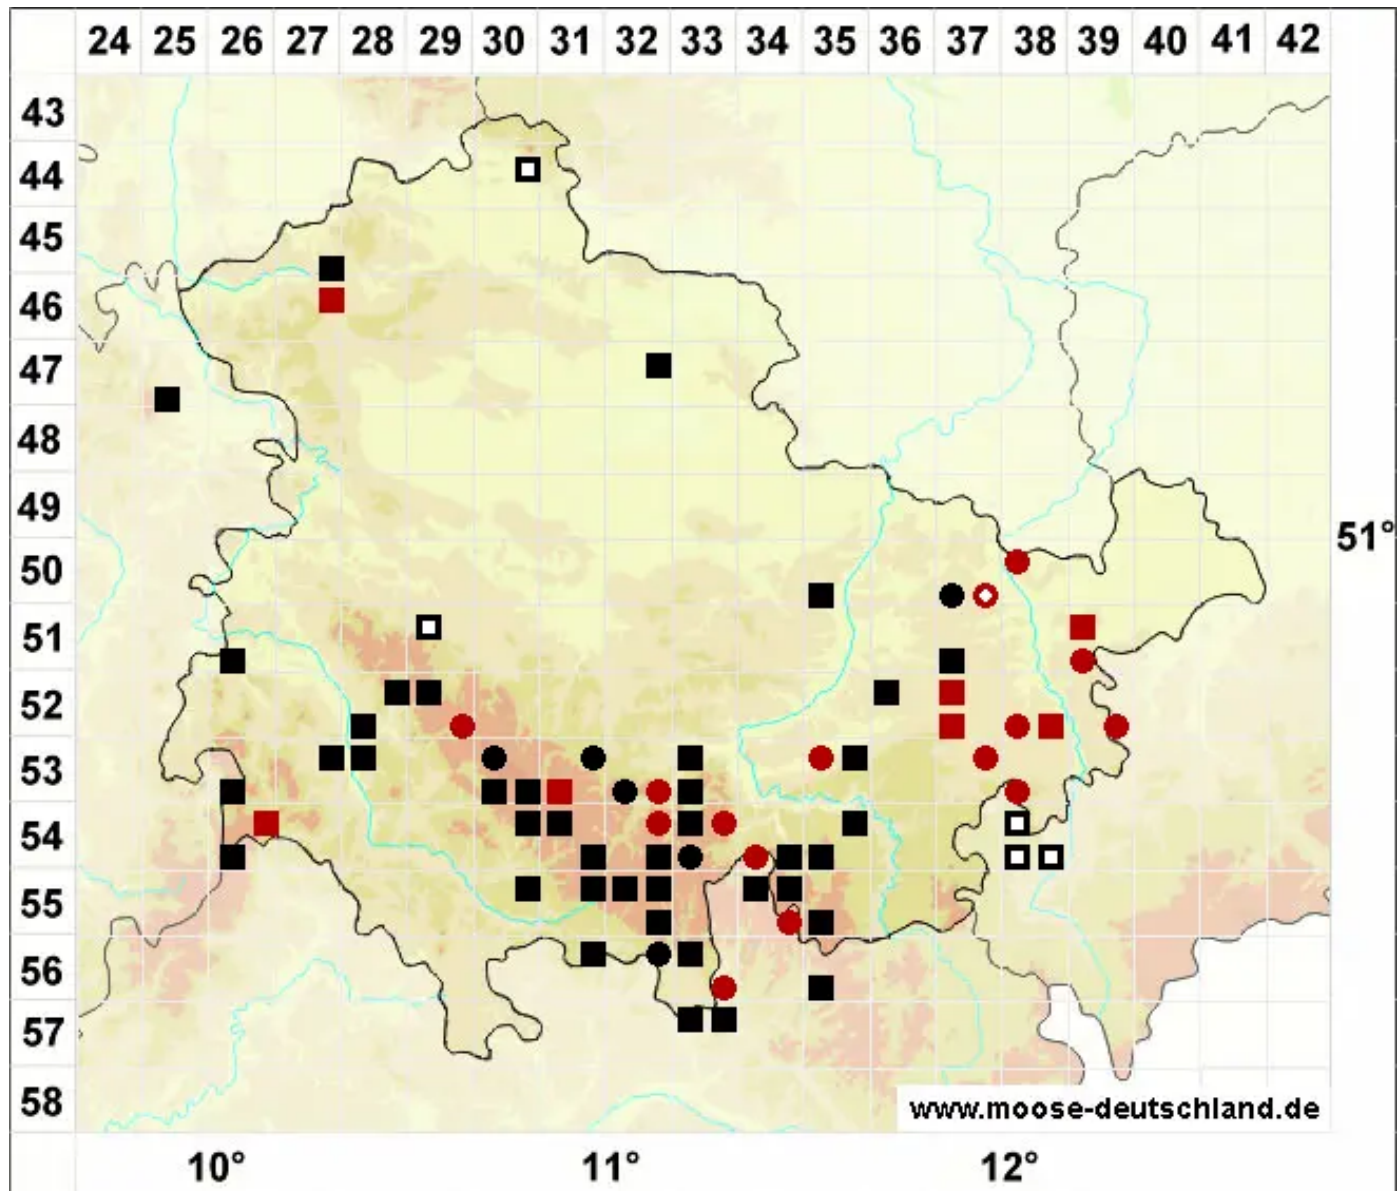

# Cephaloziella rubella (Nees) Warnst.

Rötliches Kleinkopfsprossmoos

Legende:

- Symbole:**
- Ausgefülltes Symbol:  
Zeitraum von 1980 bis heute (Aktuelle Angabe)
  - Leeres Symbol:  
Zeitraum vor 1980 (Altangabe)
  - Quadrat: Herbarbeleg