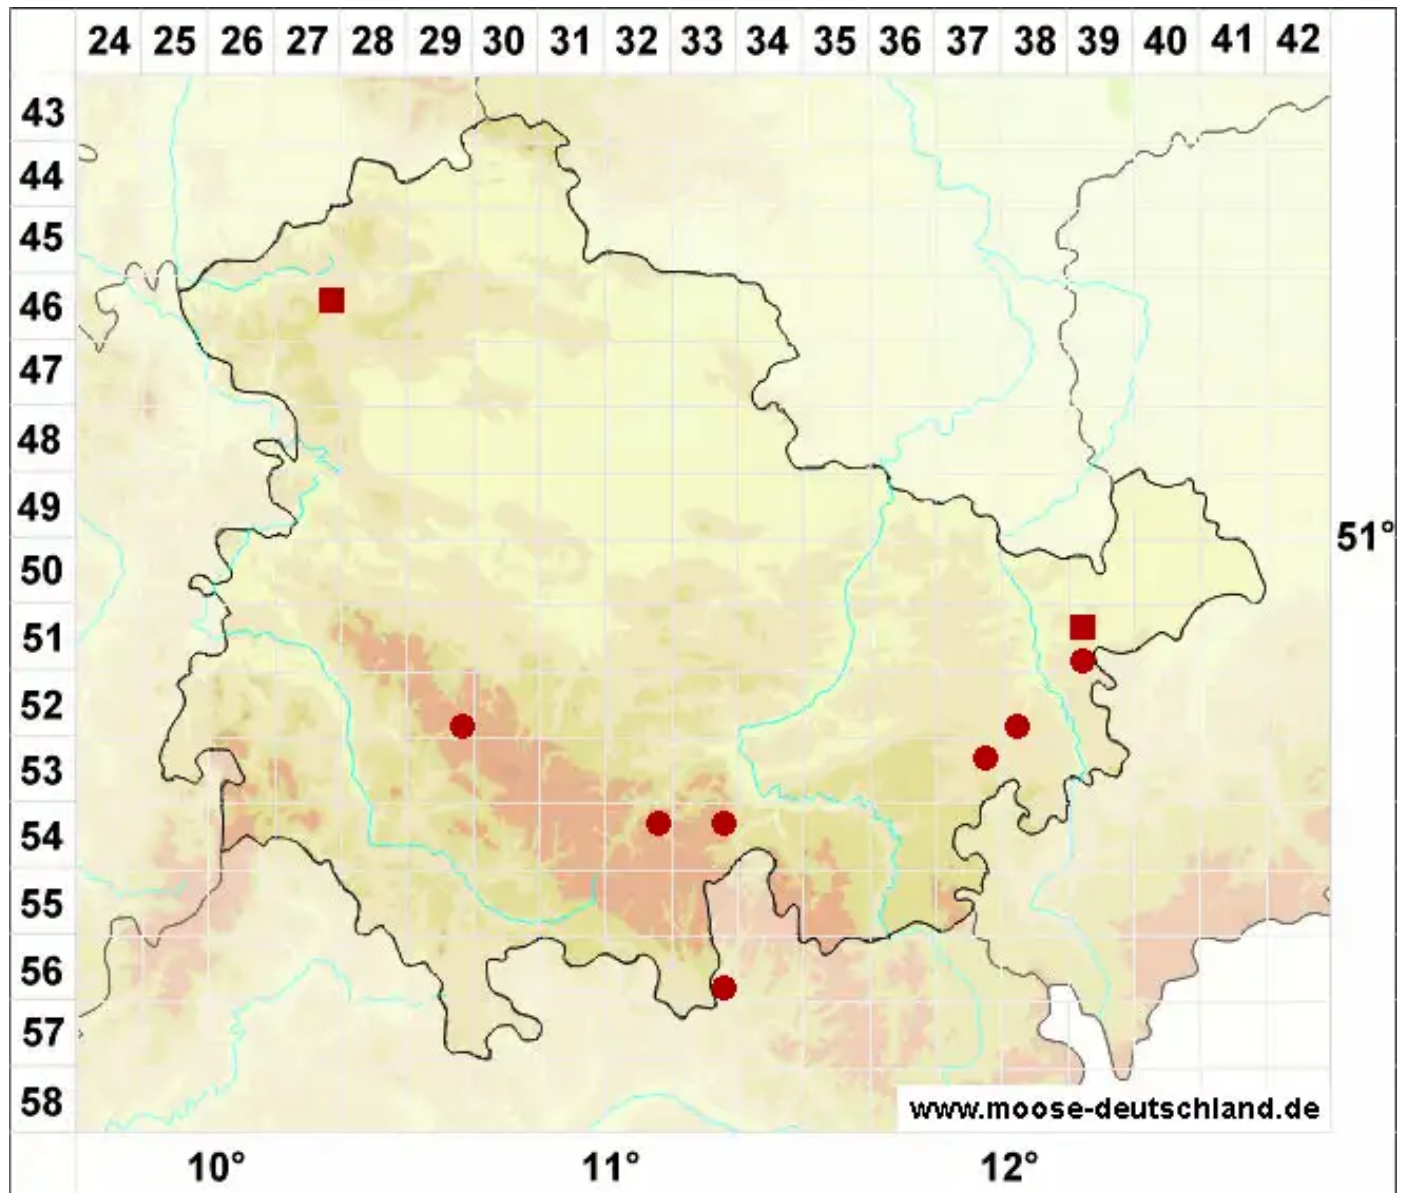

Cephaloziella rubella (Nees) Warnst. var. rubella

Echtes Rötliches Kleinkopfsprossmoos

Legende:

- Symbole:**
- Ausgefülltes Symbol:
Zeitraum von 1980 bis heute (Aktuelle Angabe)
 - Leeres Symbol:
Zeitraum vor 1980 (Altangabe)
 - Quadrat: Herbarbeleg