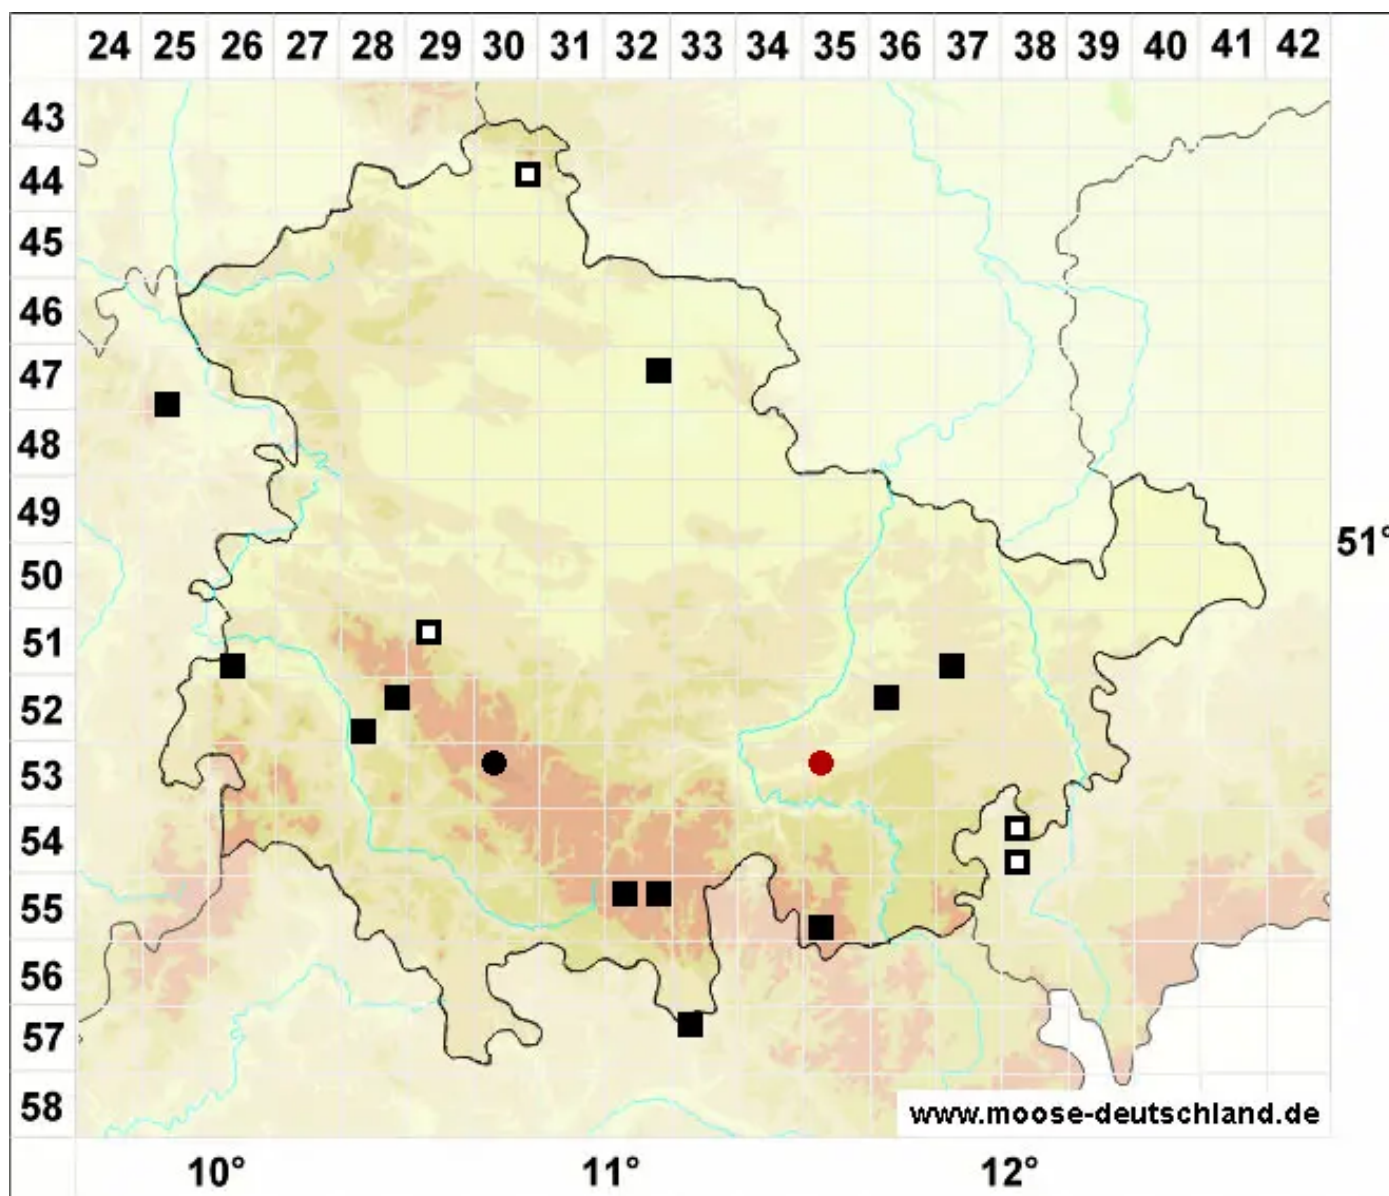

# Cephaloziella rubella var. bifida (Lindb.) Douin

Zweigeteiltes Rötliches Kleinkopfsprossmoos

Legende:

**Symbole:**

Ausgefülltes Symbol:  
Zeitraum von 1980 bis heute (Aktuelle Angabe)

Leeres Symbol:  
Zeitraum vor 1980 (Altangabe)

Quadrat: Herbarbeleg