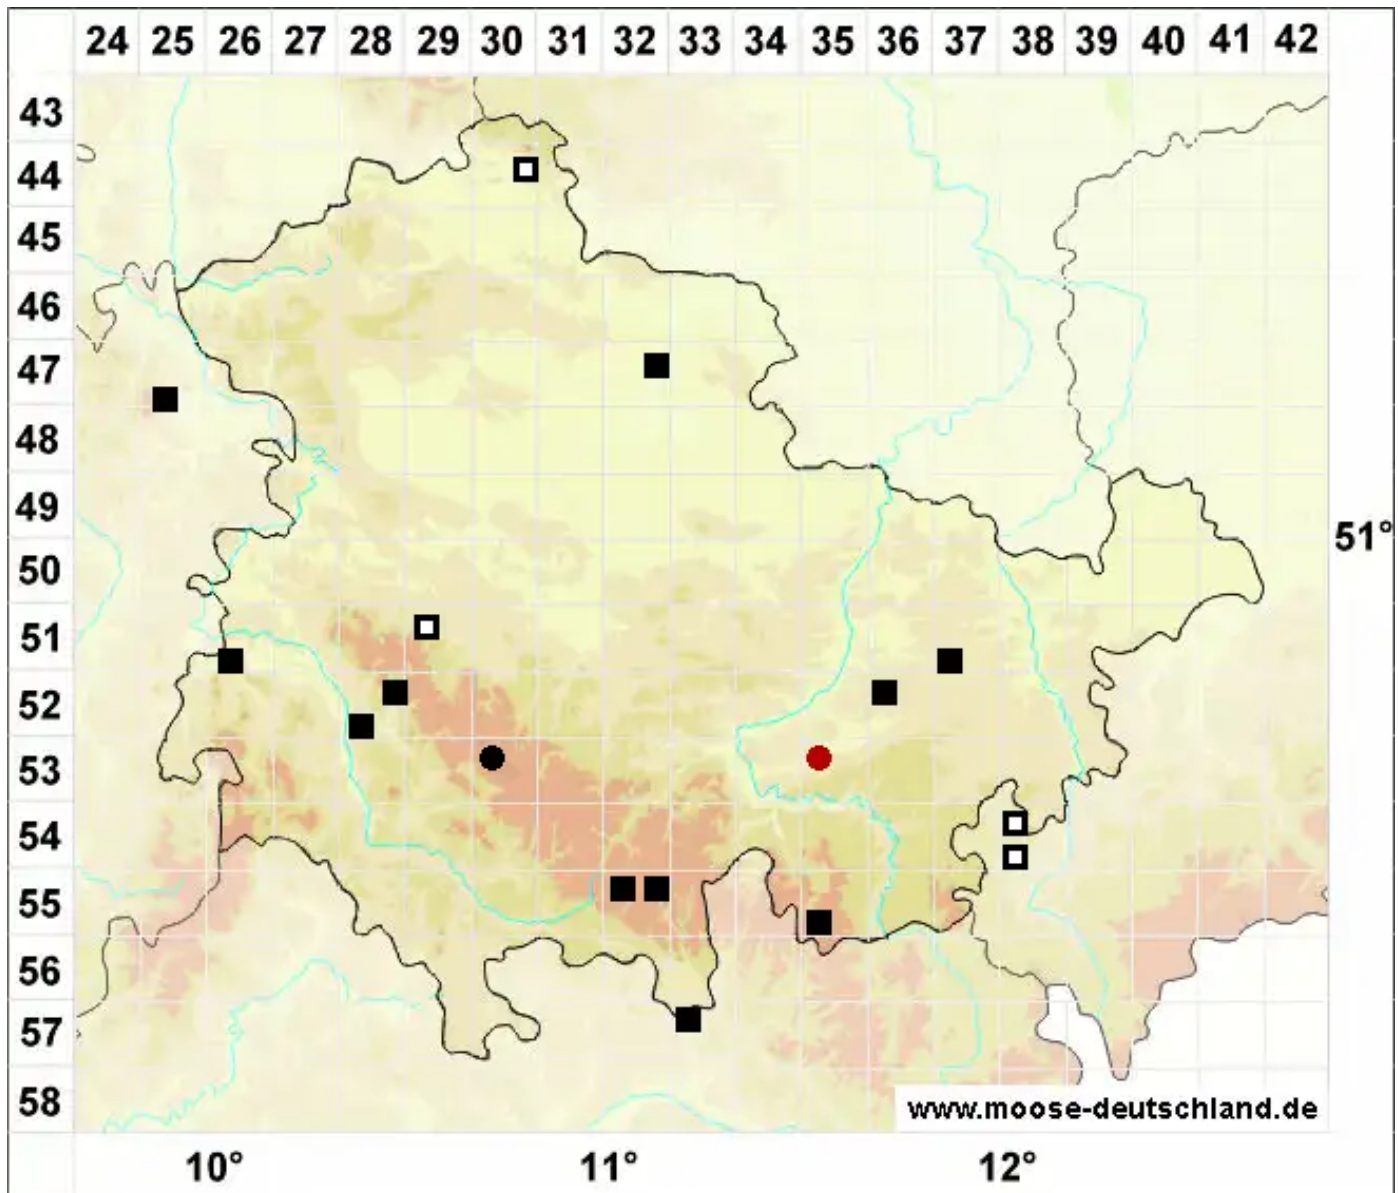

# Cephaloziella rubella var. bifida (Lindb.) Douin

Zweigeteiltes Rötliches Kleinkopfsprossmoos

Legende:

- Symbole:**
- Ausgefülltes Symbol:  
Zeitraum von 1980 bis heute (Aktuelle Angabe)
  - Leeres Symbol:  
Zeitraum vor 1980 (Altangabe)
  - Quadrat: Herbarbeleg