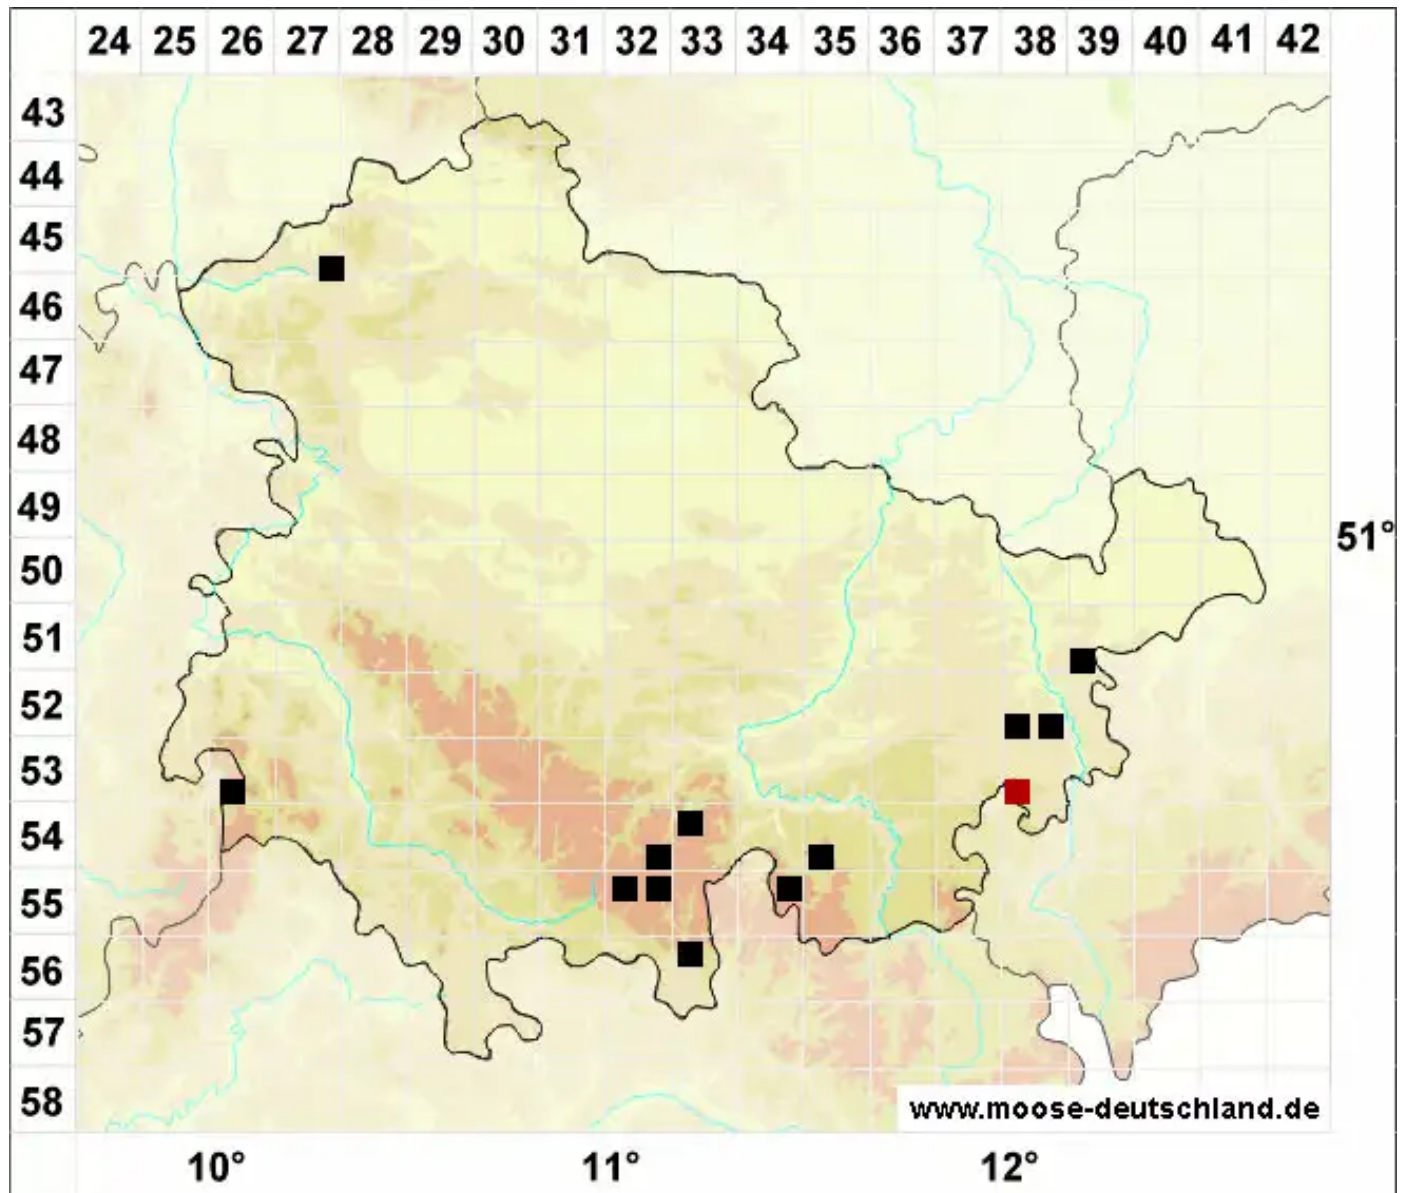

# Cephaloziella rubella var. pulchella (C.E.O.Jensen) R.M.Schust

Hübsches Rötliches Kleinkopfsprossmoos

Legende:

- Symbole:**  
Ausgefülltes Symbol:  
Zeitraum von 1980 bis heute (Aktuelle Angabe)  
Leeres Symbol:  
Zeitraum vor 1980 (Altangabe)  
Quadrat: Herbarbeleg