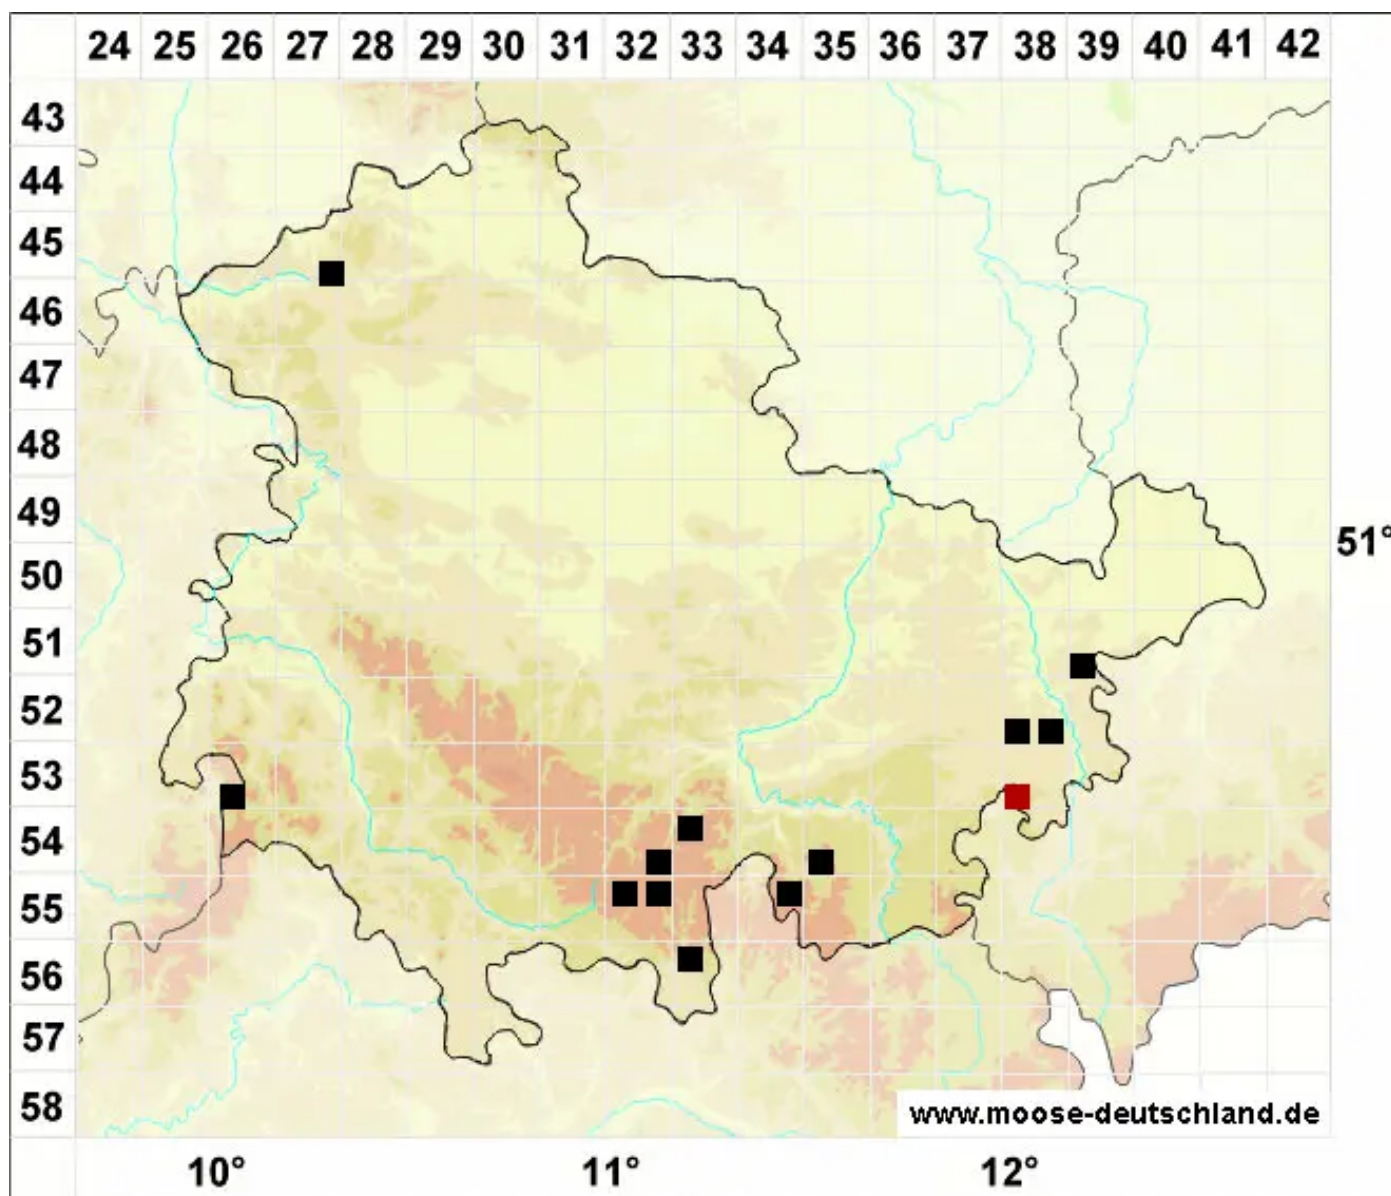

# Cephaloziella rubella var. pulchella (C.E.O.Jensen) R.M.Schust

Hübsches Rötliches Kleinkopfsprossmoos

Legende:

**Symbole:**

Ausgefülltes Symbol:  
Zeitraum von 1980 bis heute (Aktuelle Angabe)

Leeres Symbol:  
Zeitraum vor 1980 (Altangabe)

Quadrat: Herbarbeleg