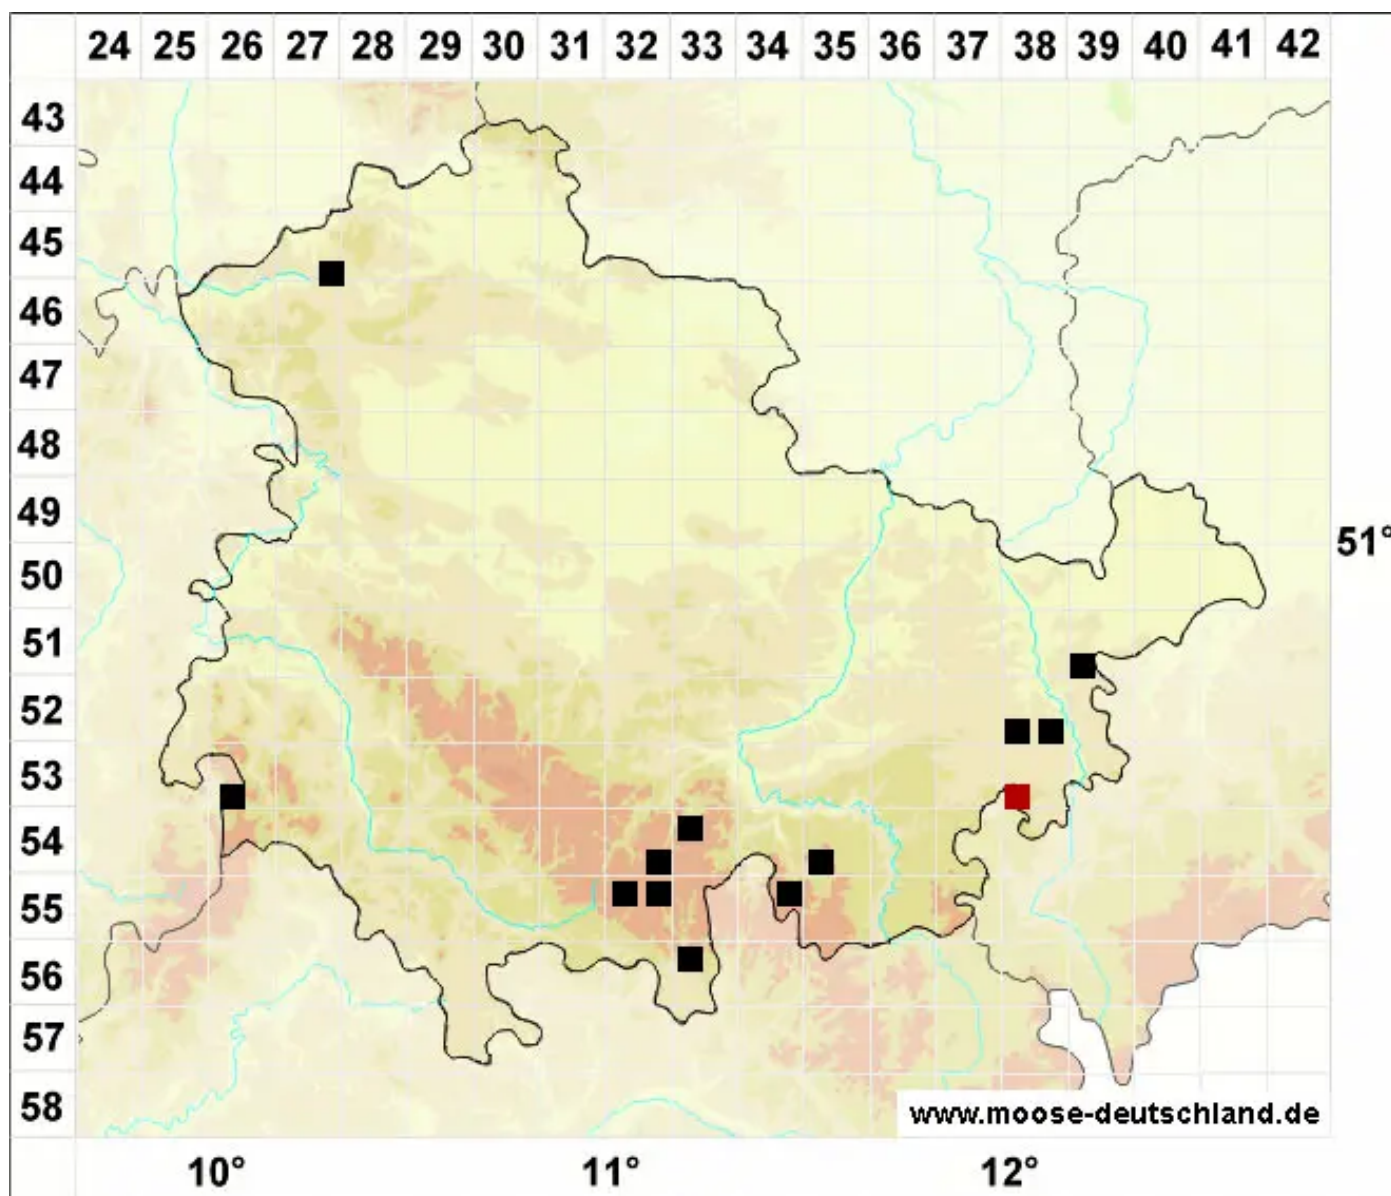

Cephaloziella rubella var. pulchella (C.E.O.Jensen) R.M.Schust

Hübsches Rötliches Kleinkopfsprossmoos

Legende:

Symbole:

Ausgefülltes Symbol:
Zeitraum von 1980 bis heute (Aktuelle Angabe)

Leeres Symbol:
Zeitraum vor 1980 (Altangabe)

Quadrat: Herbarbeleg