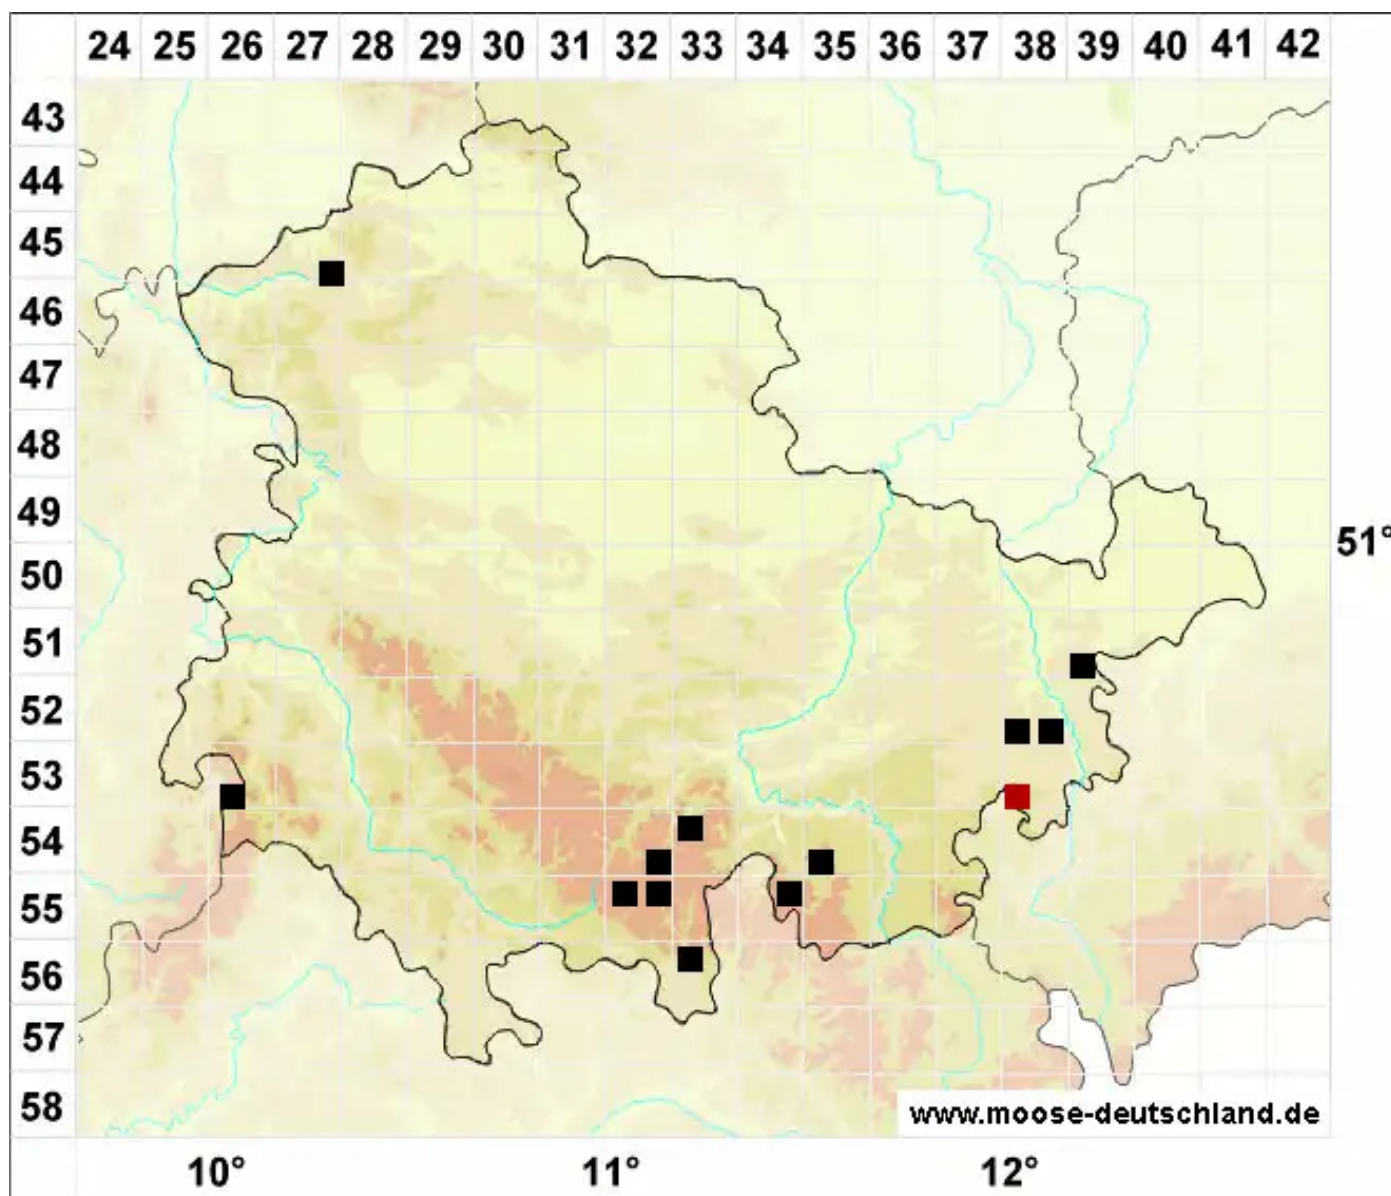

# Cephaloziella rubella var. pulchella (C.E.O.Jensen) R.M.Schust

Hübsches Rötliches Kleinkopfsprossmoos

Legende:

**Symbole:**

Ausgefülltes Symbol:  
Zeitraum von 1980 bis heute (Aktuelle Angabe)

Leeres Symbol:  
Zeitraum vor 1980 (Altangabe)

Quadrat: Herbarbeleg