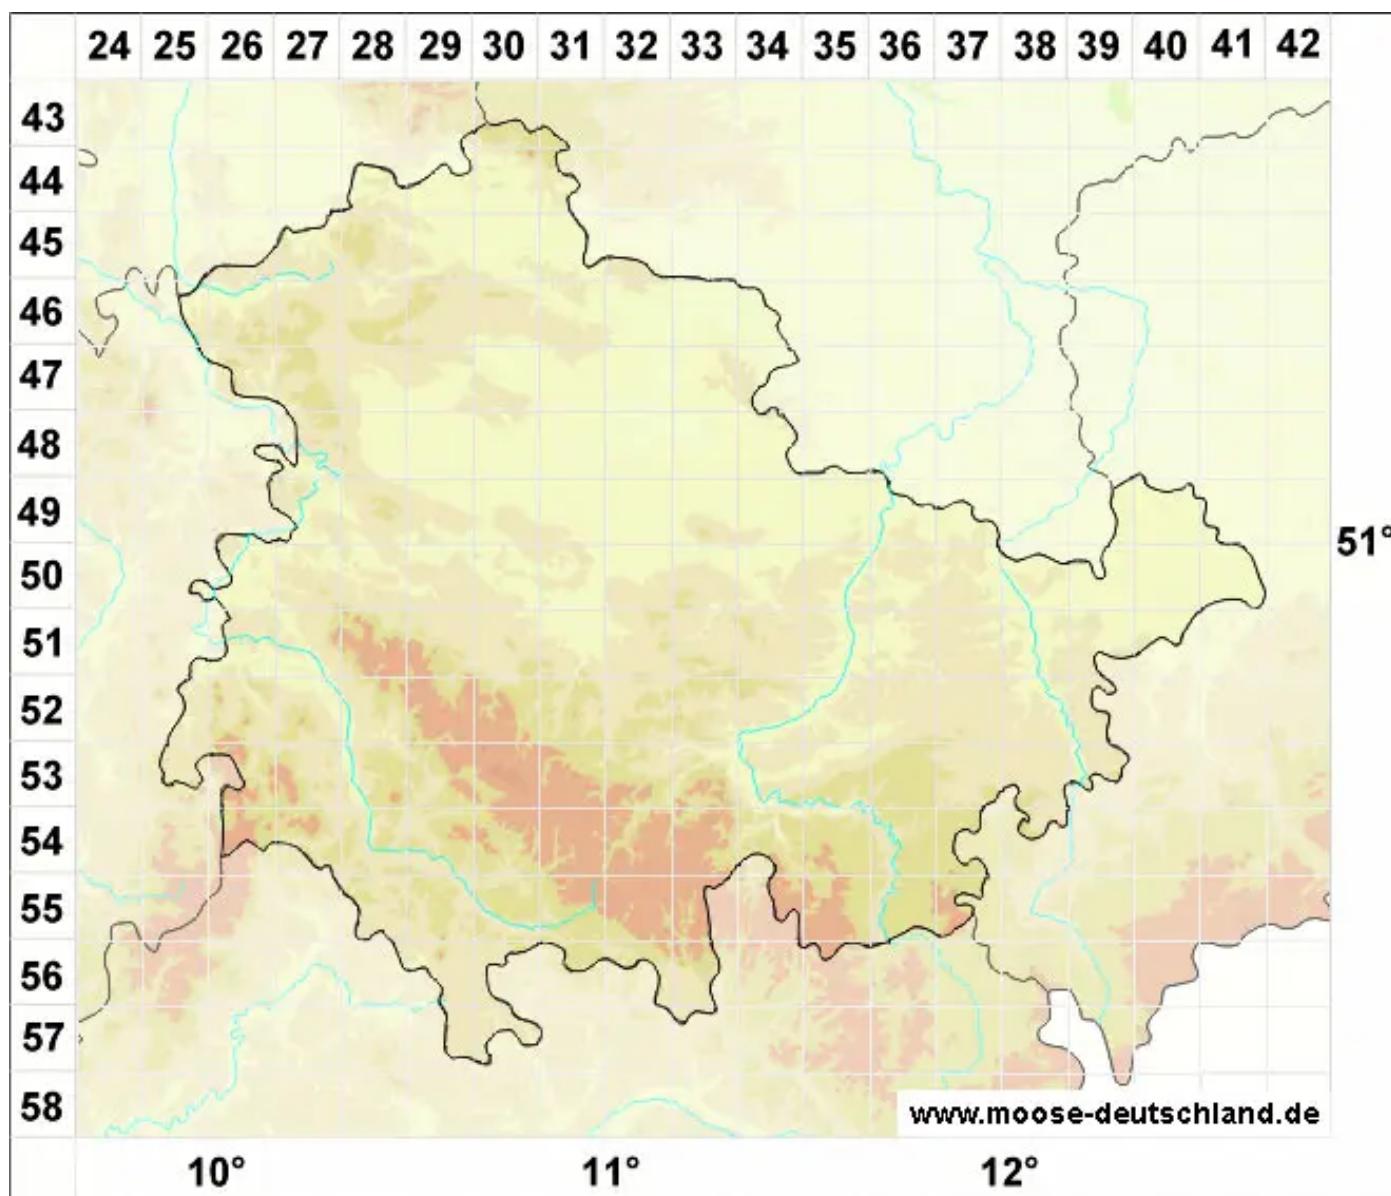

Cephaloziella rubella var. sullivantii (Austin) Müll.Frib.

Sullivants Rötliches Kleinkopfsprossmoos

Legende:

- Symbole:**
- Ausgefülltes Symbol:
Zeitraum von 1980 bis heute (Aktuelle Angabe)
 - Leeres Symbol:
Zeitraum vor 1980 (Altangabe)
 - Quadrat: Herbarbeleg