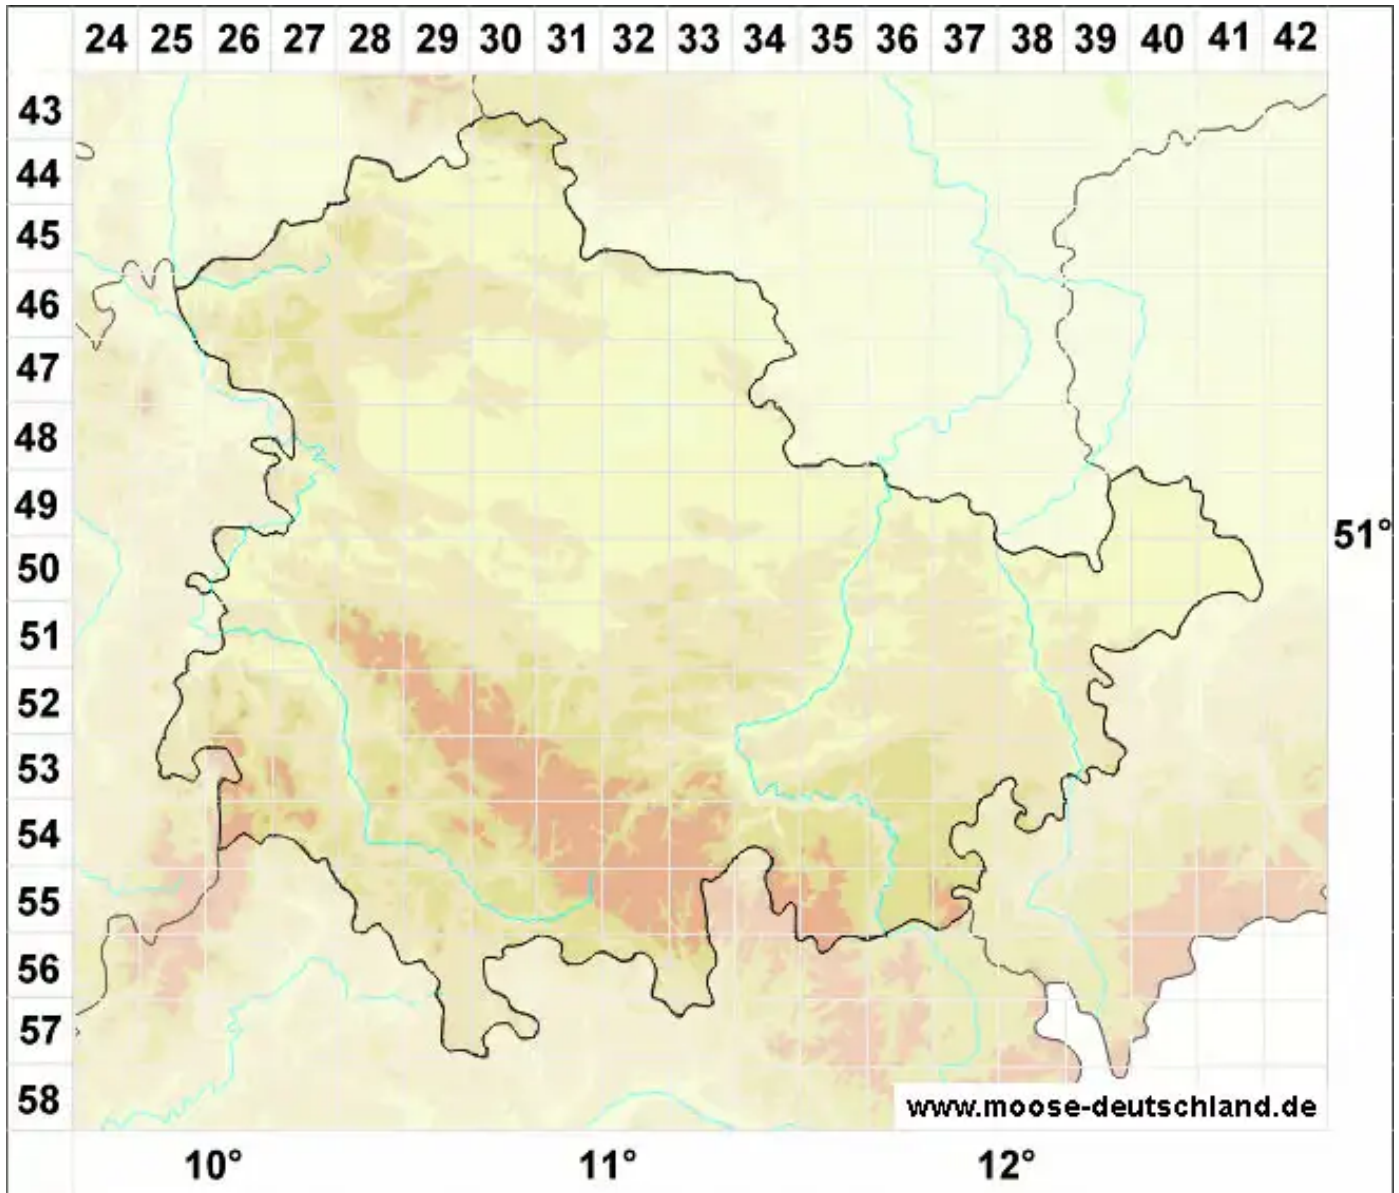

Cephaloziellaceae Douin.

Legende:

Symbole:

Ausgefülltes Symbol:
Zeitraum von 1980 bis heute (Aktuelle Angabe)

Leeres Symbol:
Zeitraum vor 1980 (Altangabe)

Quadrat: Herbarbeleg