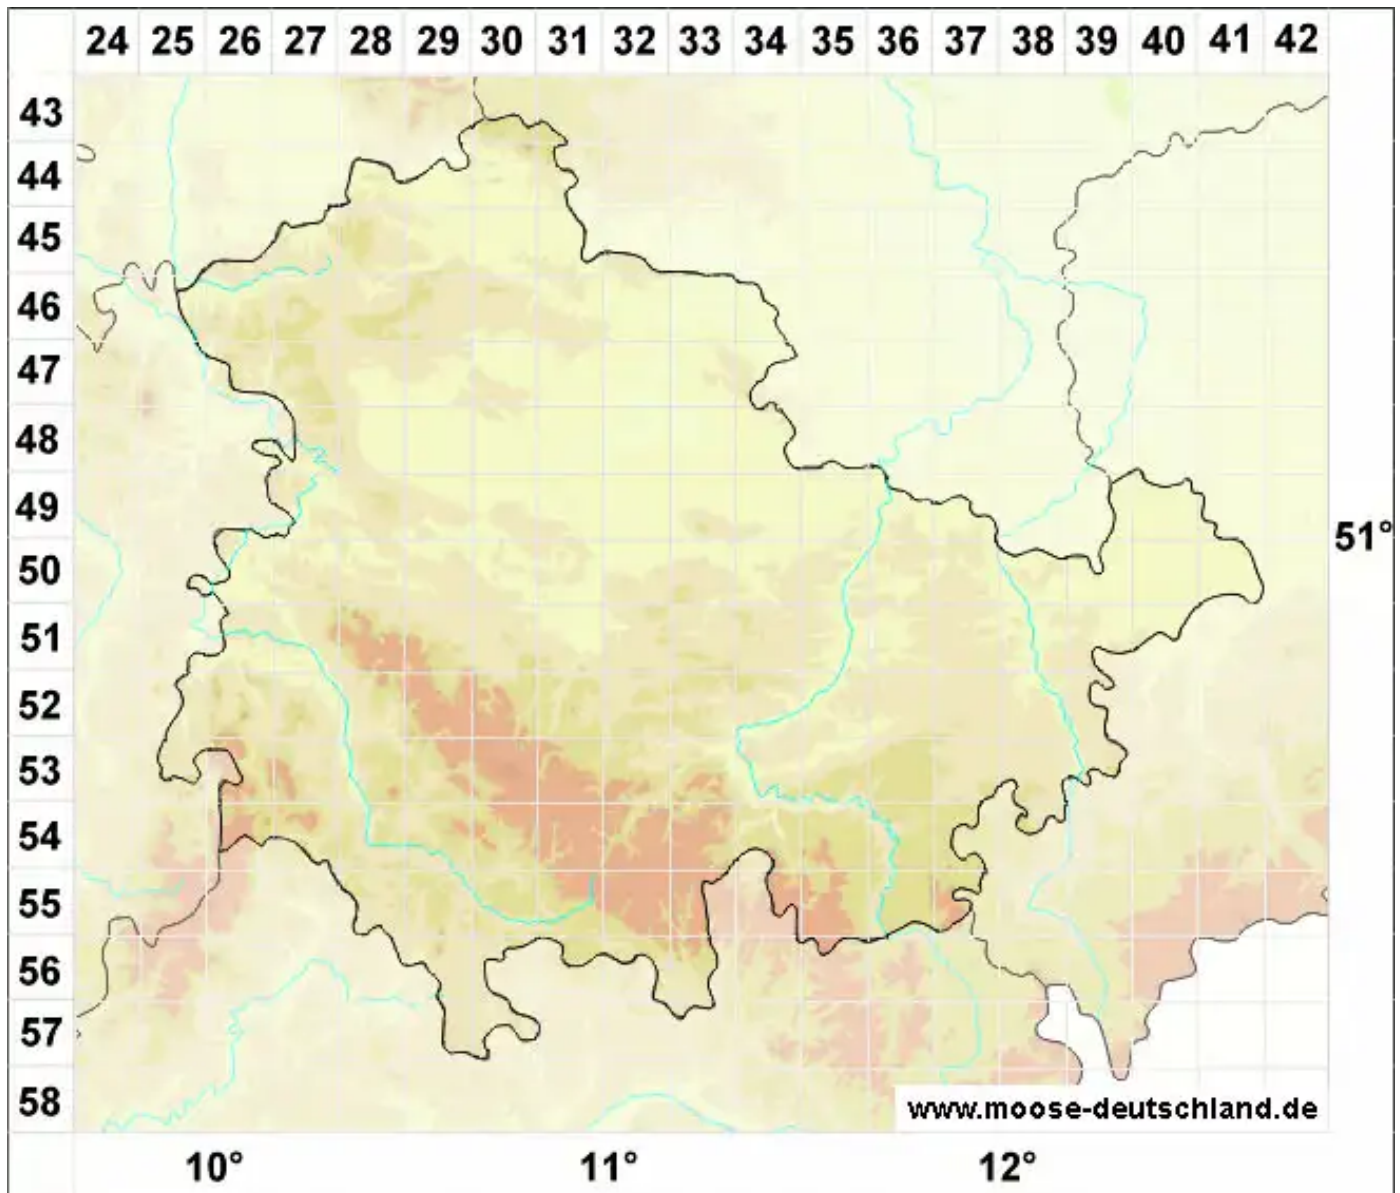

Ceratodon conicus (Hampe) Lindb.

Kegel-Hornzahnmoos

Legende:

Symbole:

Ausgefülltes Symbol:
Zeitraum von 1980 bis heute (Aktuelle Angabe)

Leeres Symbol:
Zeitraum vor 1980 (Altangabe)

Quadrat: Herbarbeleg