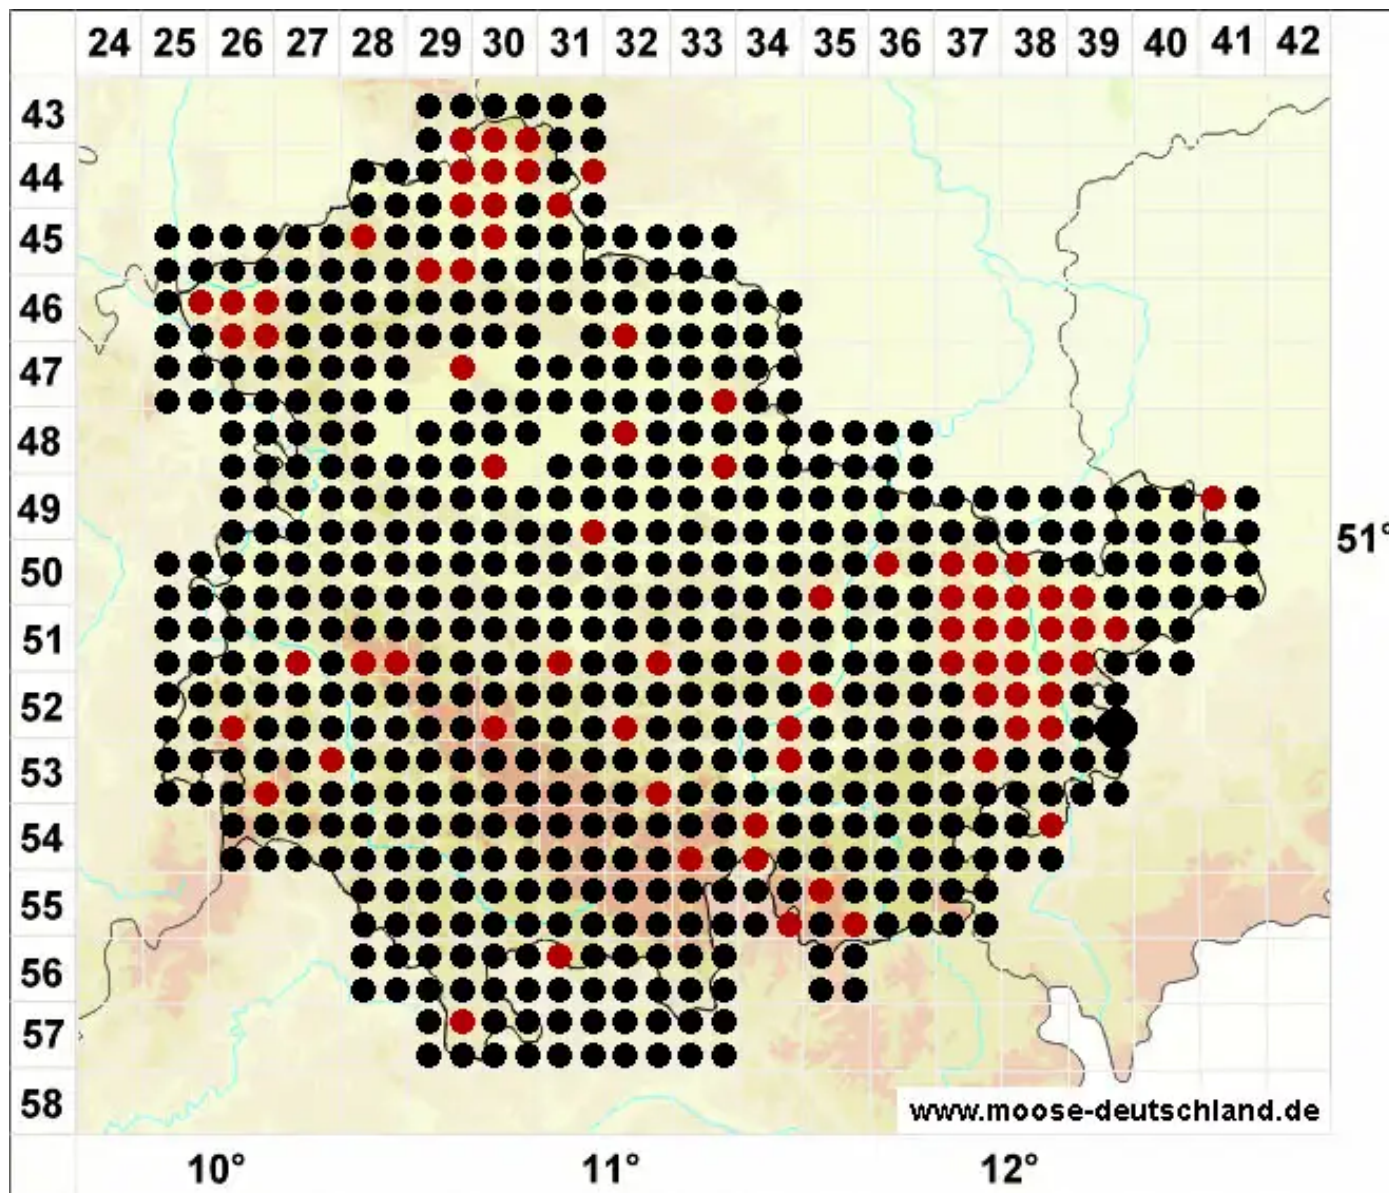

Ceratodon purpureus (Hedw.) Brid.

Purpurstieliges Hornzahnmoos, Purpurrotes Hornzahnmoos

Legende:

Symbole:

Ausgefülltes Symbol:
Zeitraum von 1980 bis heute (Aktuelle Angabe)

Leeres Symbol:
Zeitraum vor 1980 (Altangabe)

Quadrat: Herbarbeleg