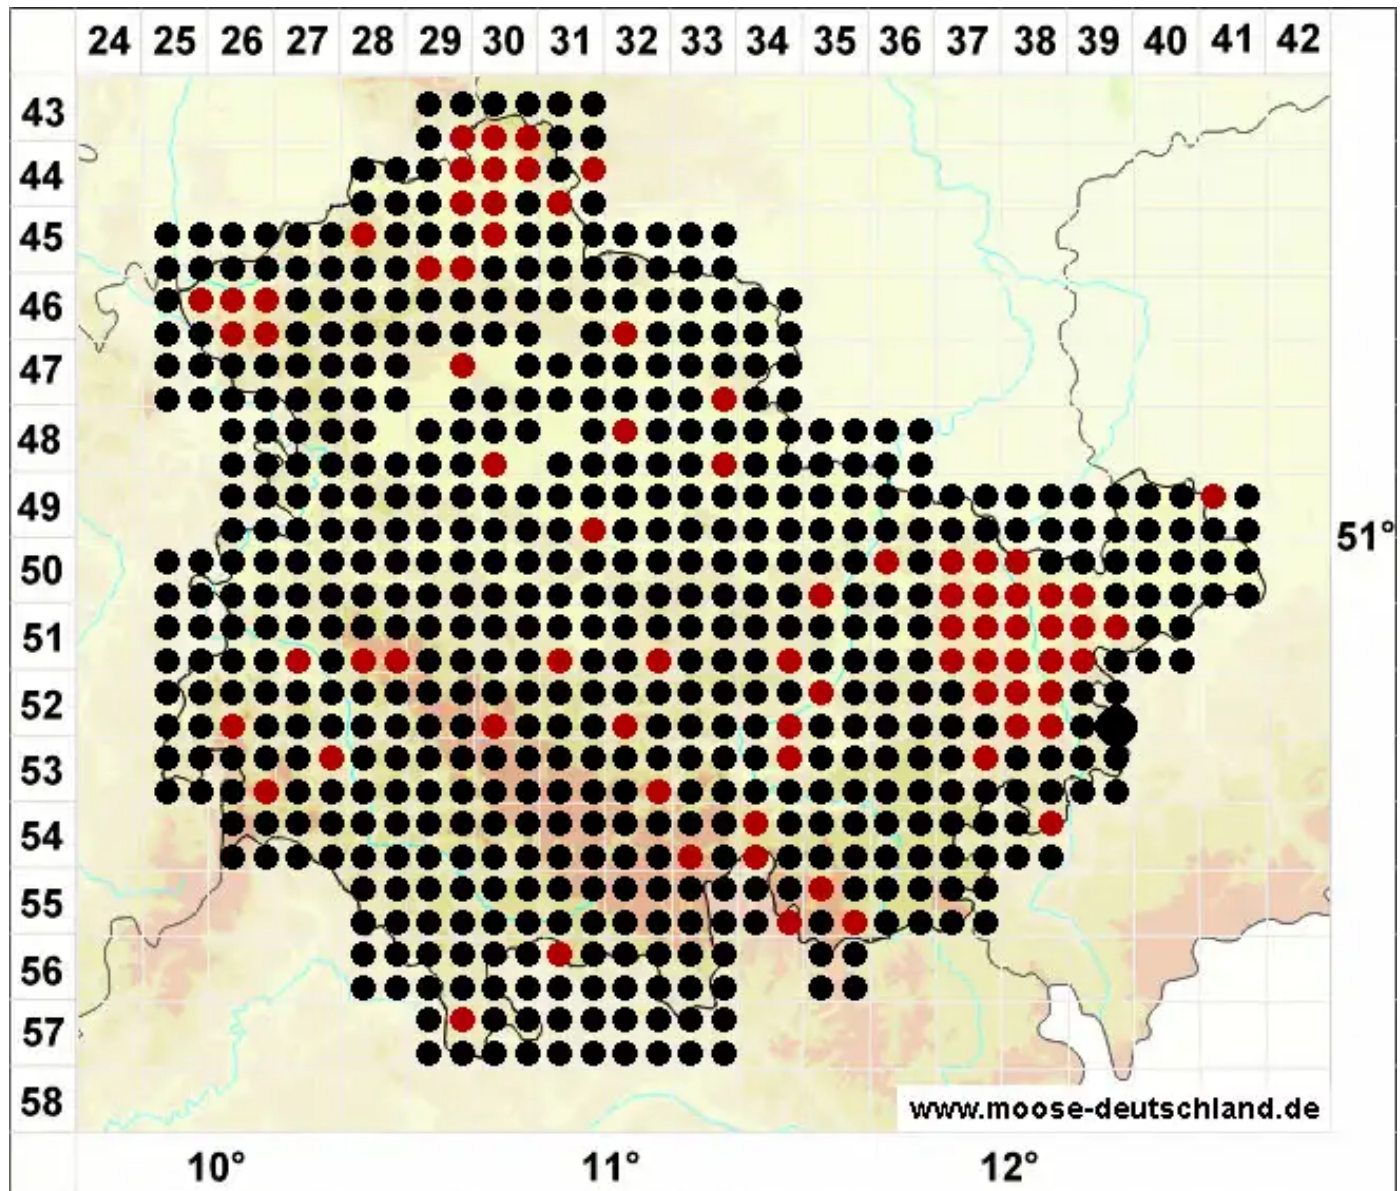

# Ceratodon purpureus (Hedw.) Brid.

Purpurstieliges Hornzahnmoos, Purpurrotes Hornzahnmoos

Legende:

- Symbole:**
- Ausgefülltes Symbol:  
Zeitraum von 1980 bis heute (Aktuelle Angabe)
  - Leeres Symbol:  
Zeitraum vor 1980 (Altangabe)
  - Quadrat: Herbarbeleg