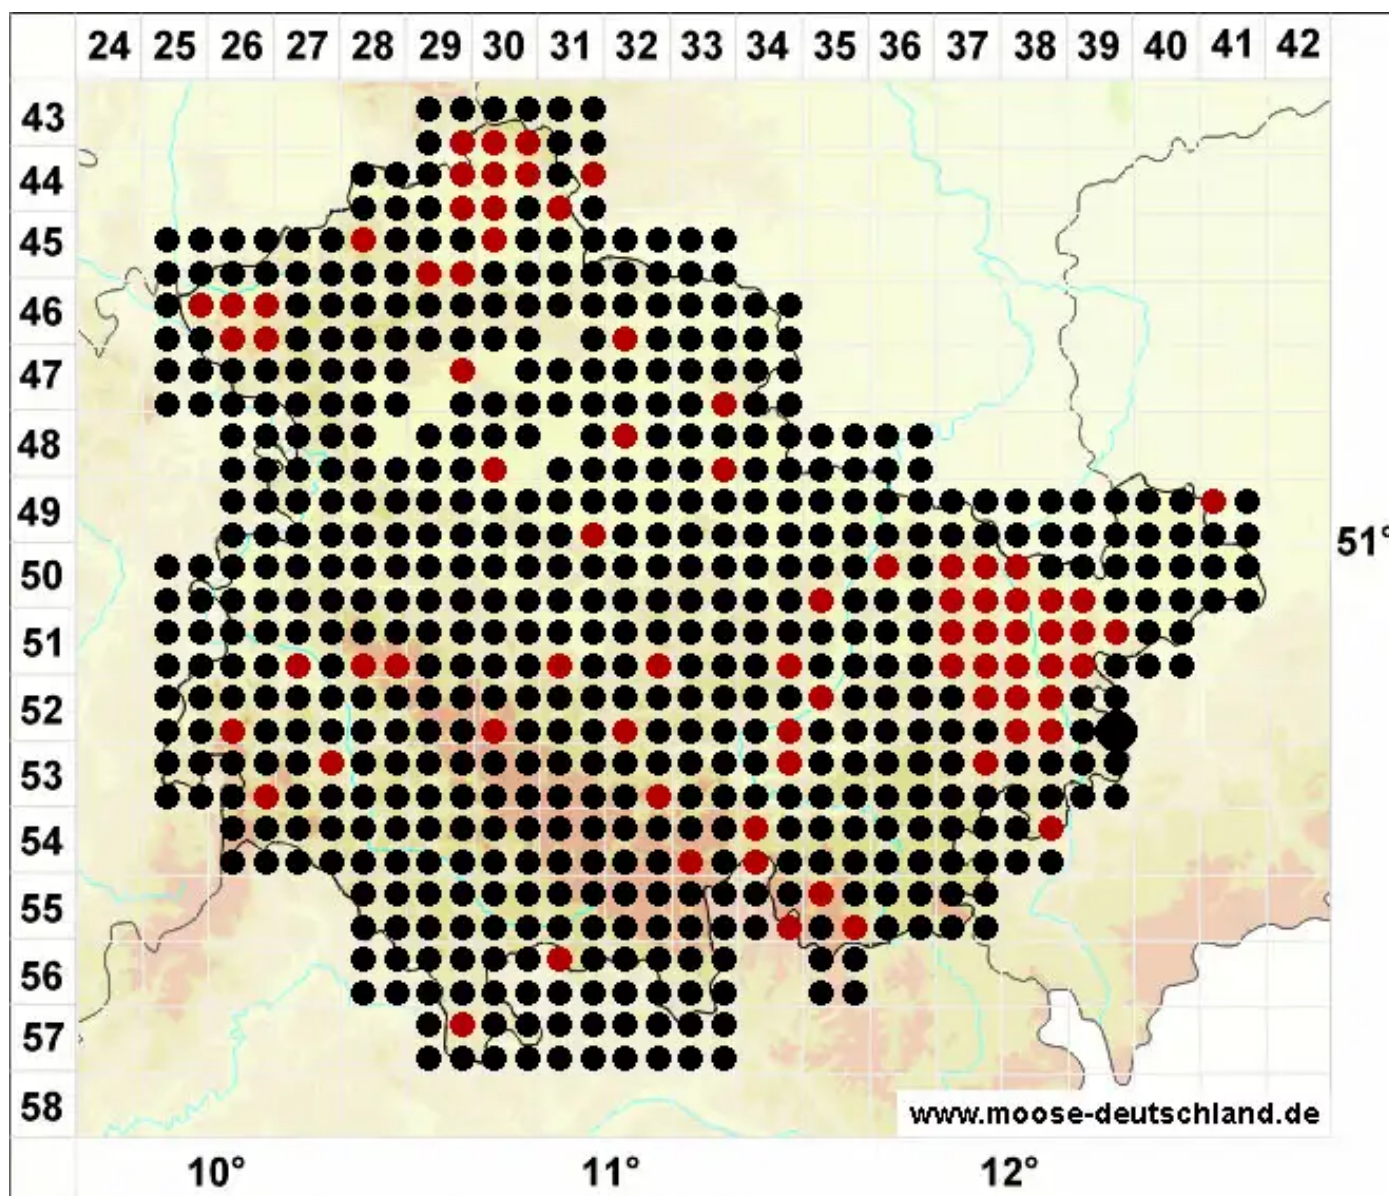

Ceratodon purpureus (Hedw.) Brid.

Purpurstieliges Hornzahnmoos, Purpurrotes Hornzahnmoos

Legende:

Symbole:

Ausgefülltes Symbol:
Zeitraum von 1980 bis heute (Aktuelle Angabe)

Leeres Symbol:
Zeitraum vor 1980 (Altangabe)

Quadrat: Herbarbeleg