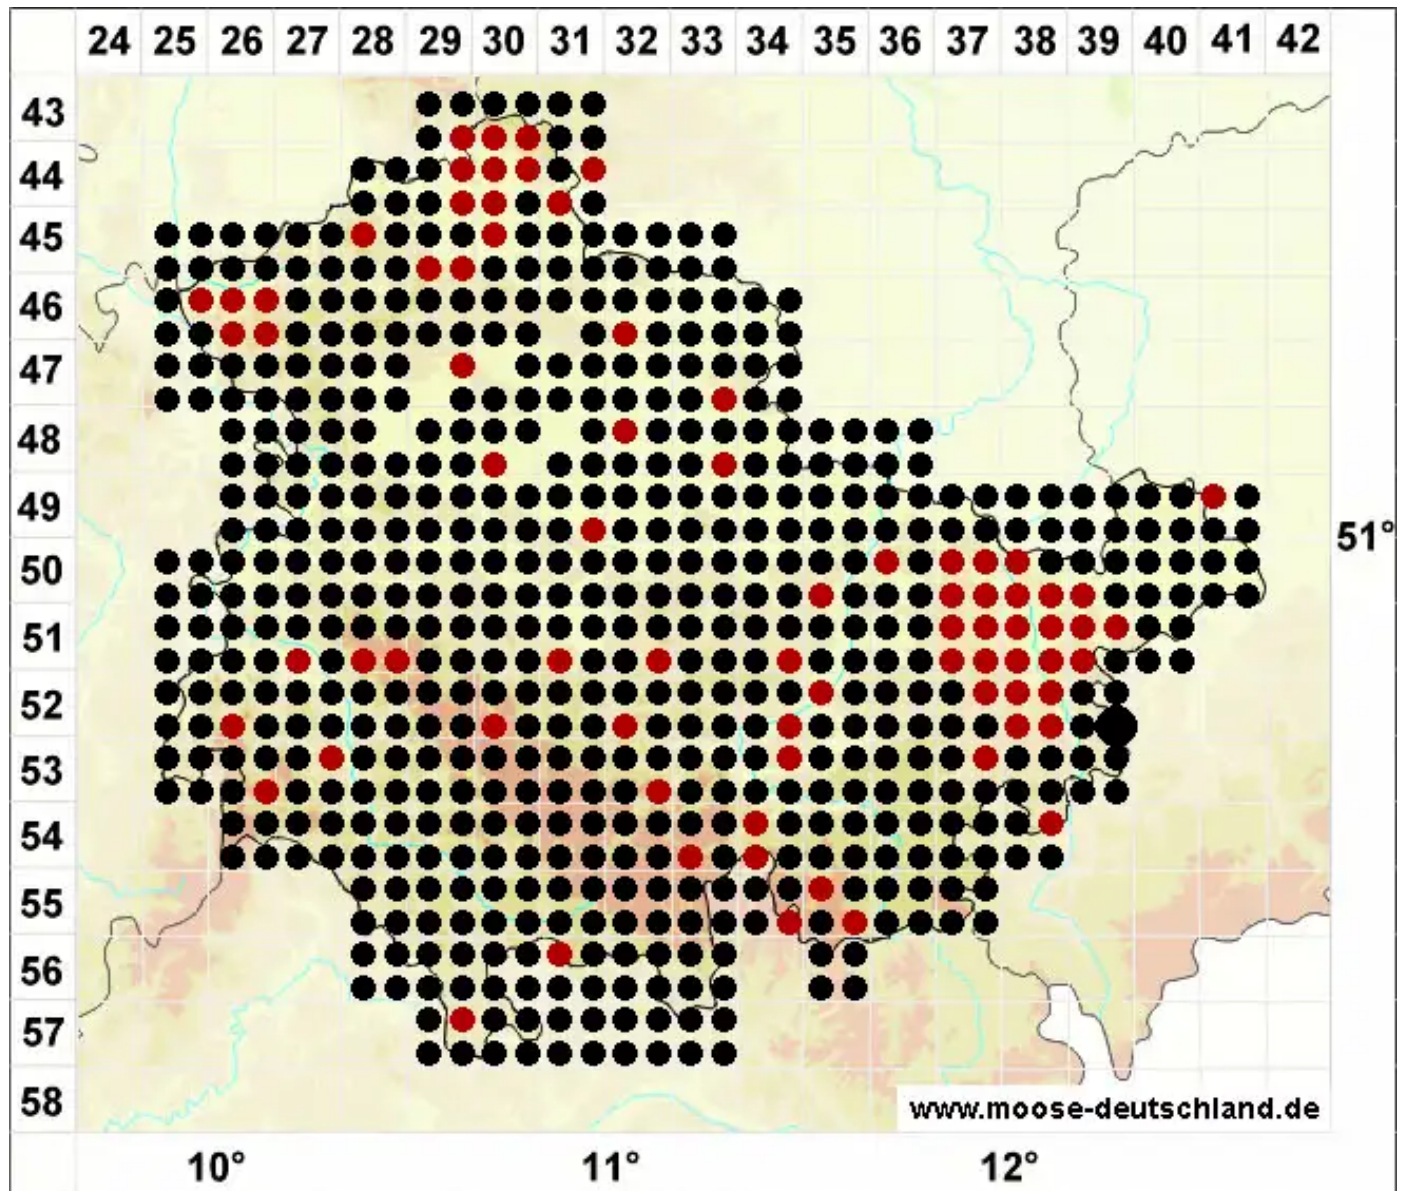

Ceratodon purpureus (Hedw.) Brid.

Purpurstieliges Hornzahnmoos, Purpurrotes Hornzahnmoos

Legende:

- Symbole:**
- Ausgefülltes Symbol:
Zeitraum von 1980 bis heute (Aktuelle Angabe)
 - Leeres Symbol:
Zeitraum vor 1980 (Altangabe)
 - Quadrat: Herbarbeleg