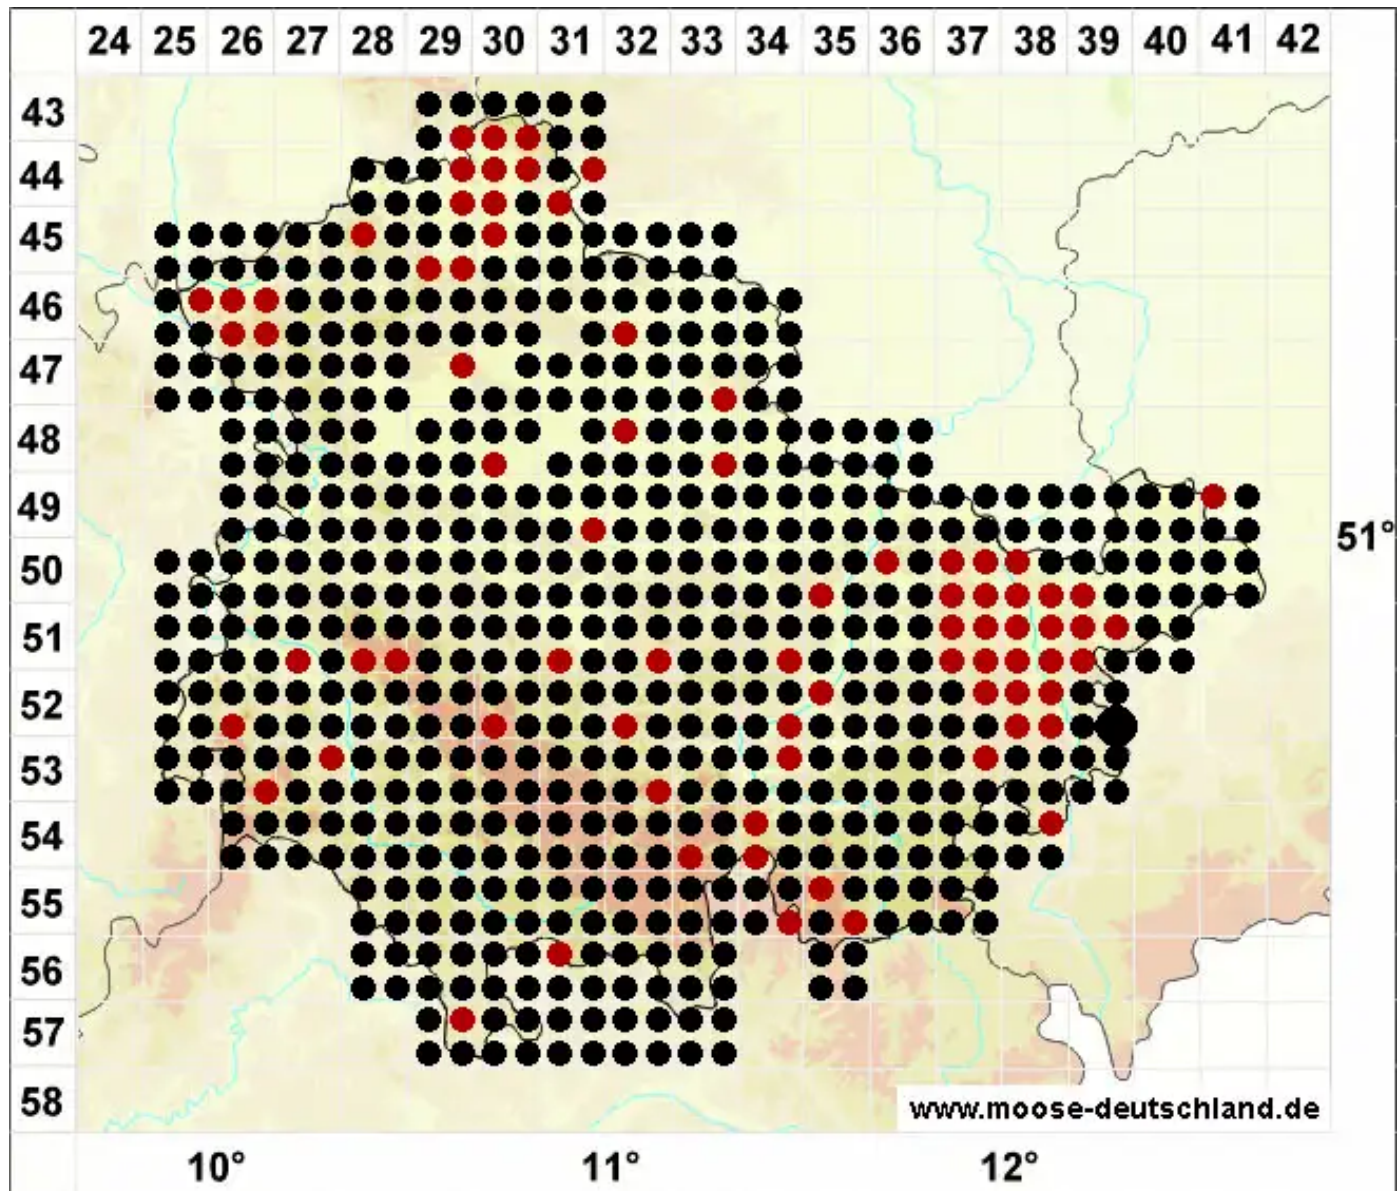

Ceratodon purpureus (Hedw.) Brid.

Purpurstieliges Hornzahnmoos, Purpurrotes Hornzahnmoos

Legende:

- Symbole:**
- Ausgefülltes Symbol:
Zeitraum von 1980 bis heute (Aktuelle Angabe)
 - Leeres Symbol:
Zeitraum vor 1980 (Altangabe)
 - Quadrat: Herbarbeleg