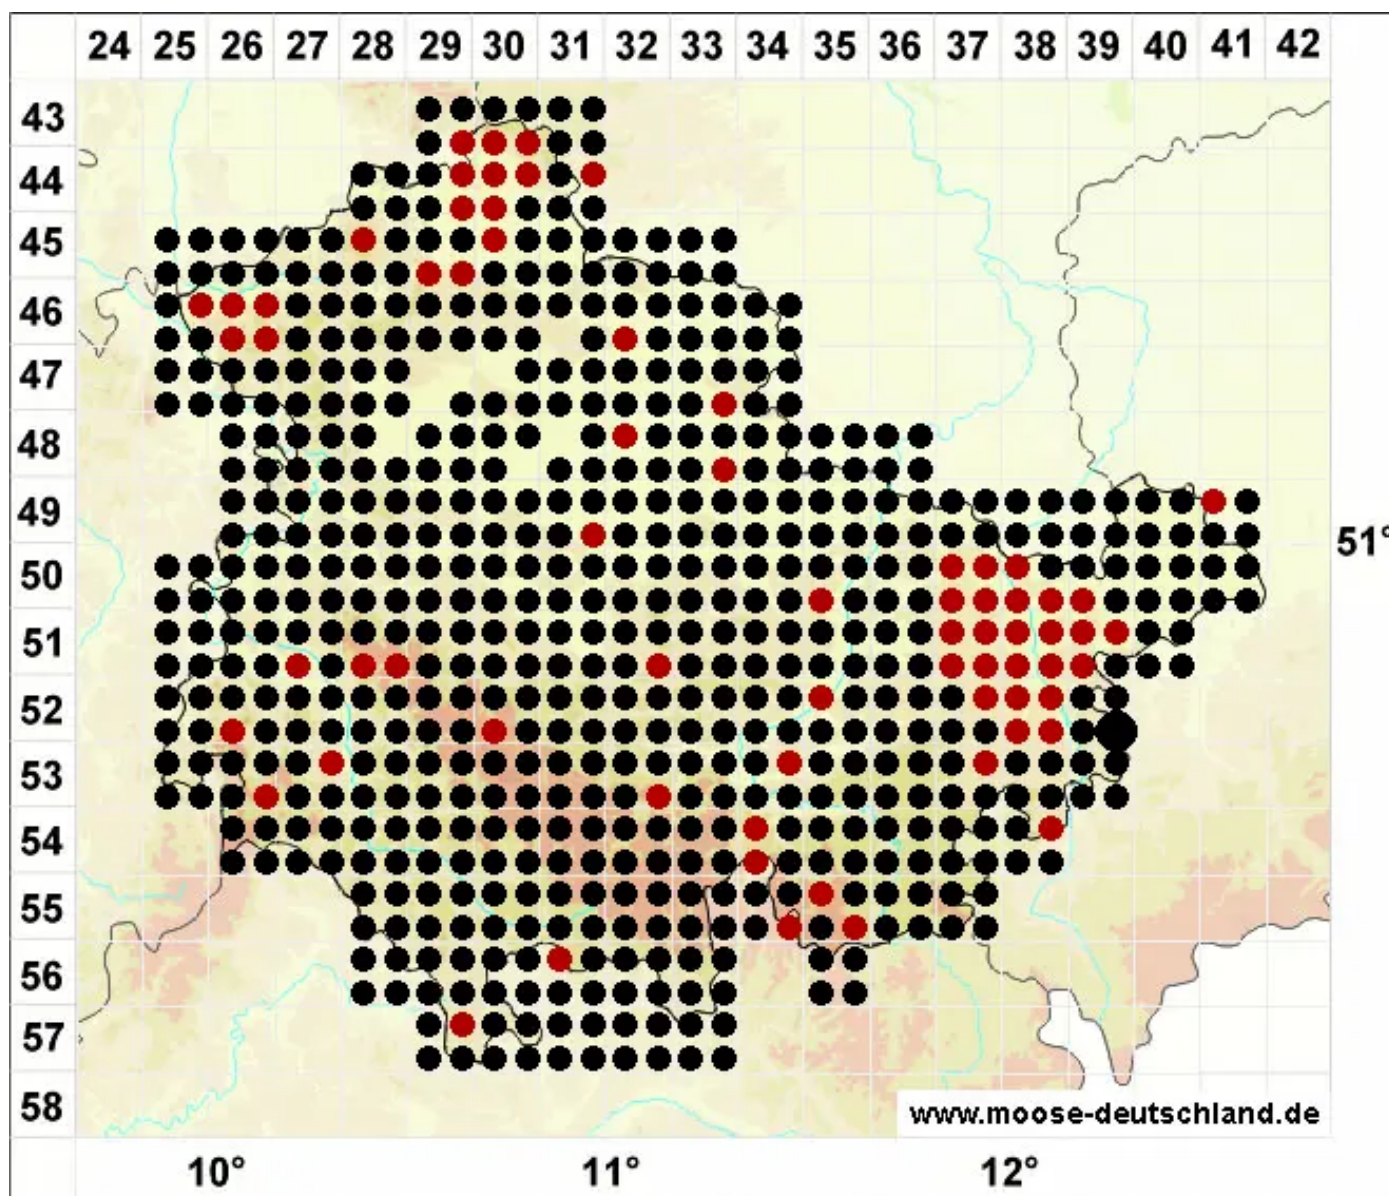

# Ceratodon purpureus (Hedw.) Brid.

Purpurstieliges Hornzahnmoos, Purpurrotes Hornzahnmoos

Legende:

**Symbole:**

Ausgefülltes Symbol:  
Zeitraum von 1980 bis heute (Aktuelle Angabe)

Leeres Symbol:  
Zeitraum vor 1980 (Altangabe)

Quadrat: Herbarbeleg