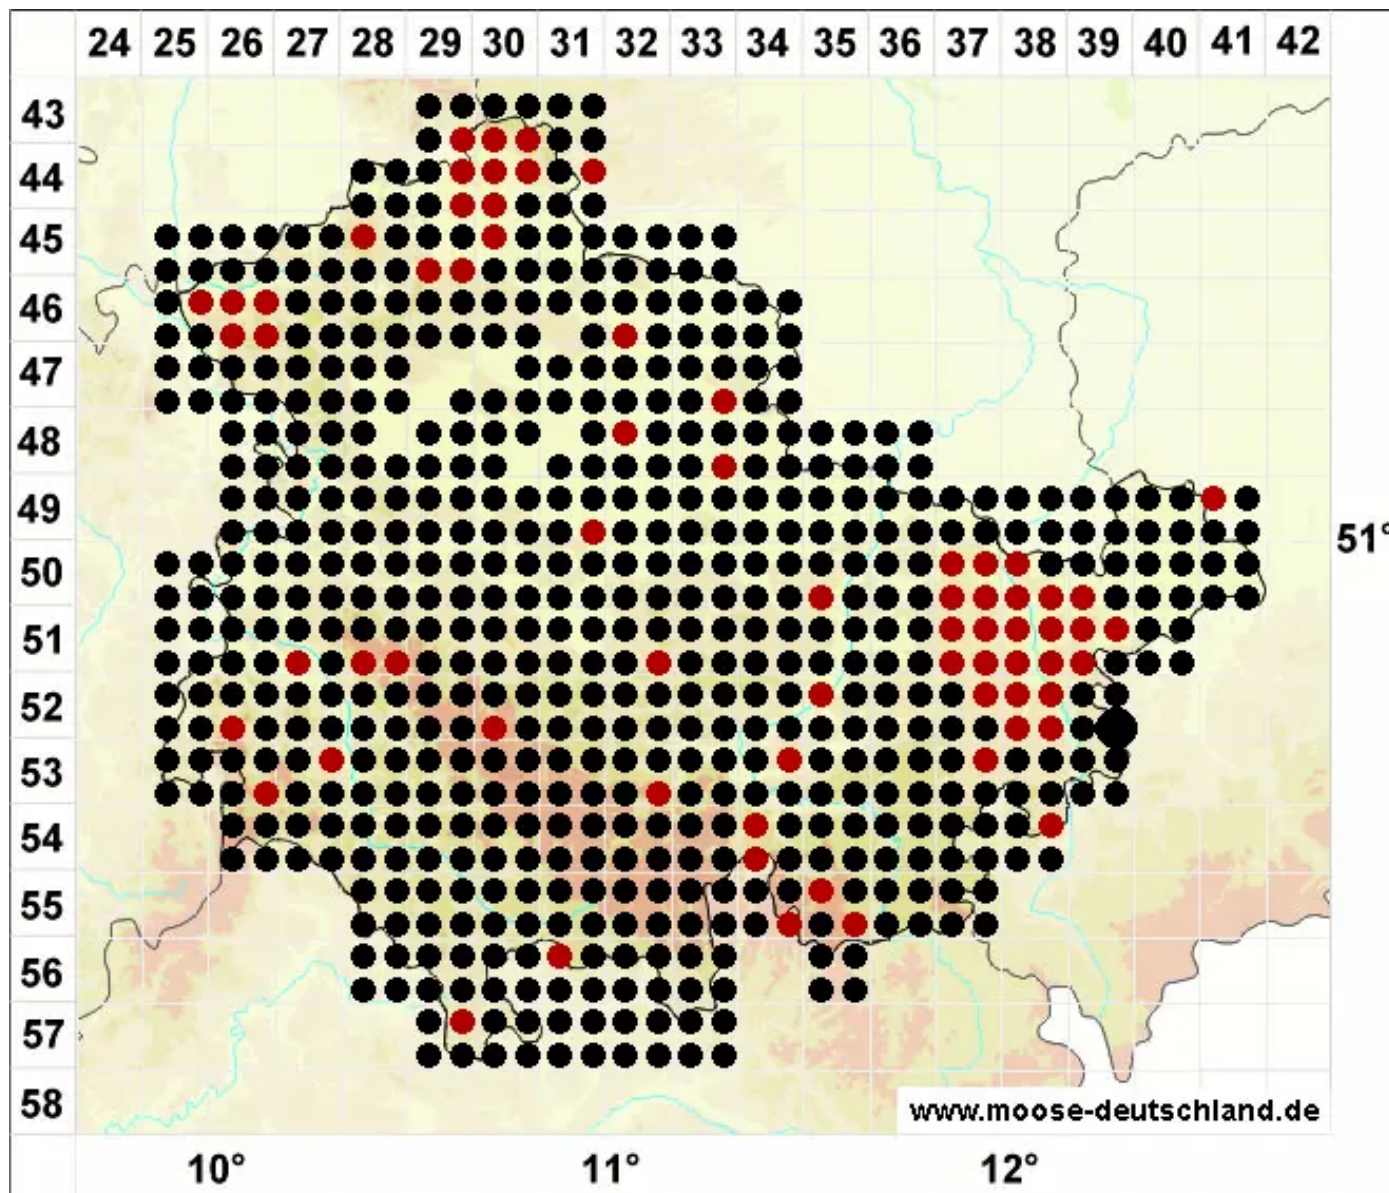

Ceratodon purpureus (Hedw.) Brid.

Purpurstieliges Hornzahnmoos, Purpurrotes Hornzahnmoos

Legende:

Symbole:

Ausgefülltes Symbol:
Zeitraum von 1980 bis heute (Aktuelle Angabe)

Leeres Symbol:
Zeitraum vor 1980 (Altangabe)

Quadrat: Herbarbeleg