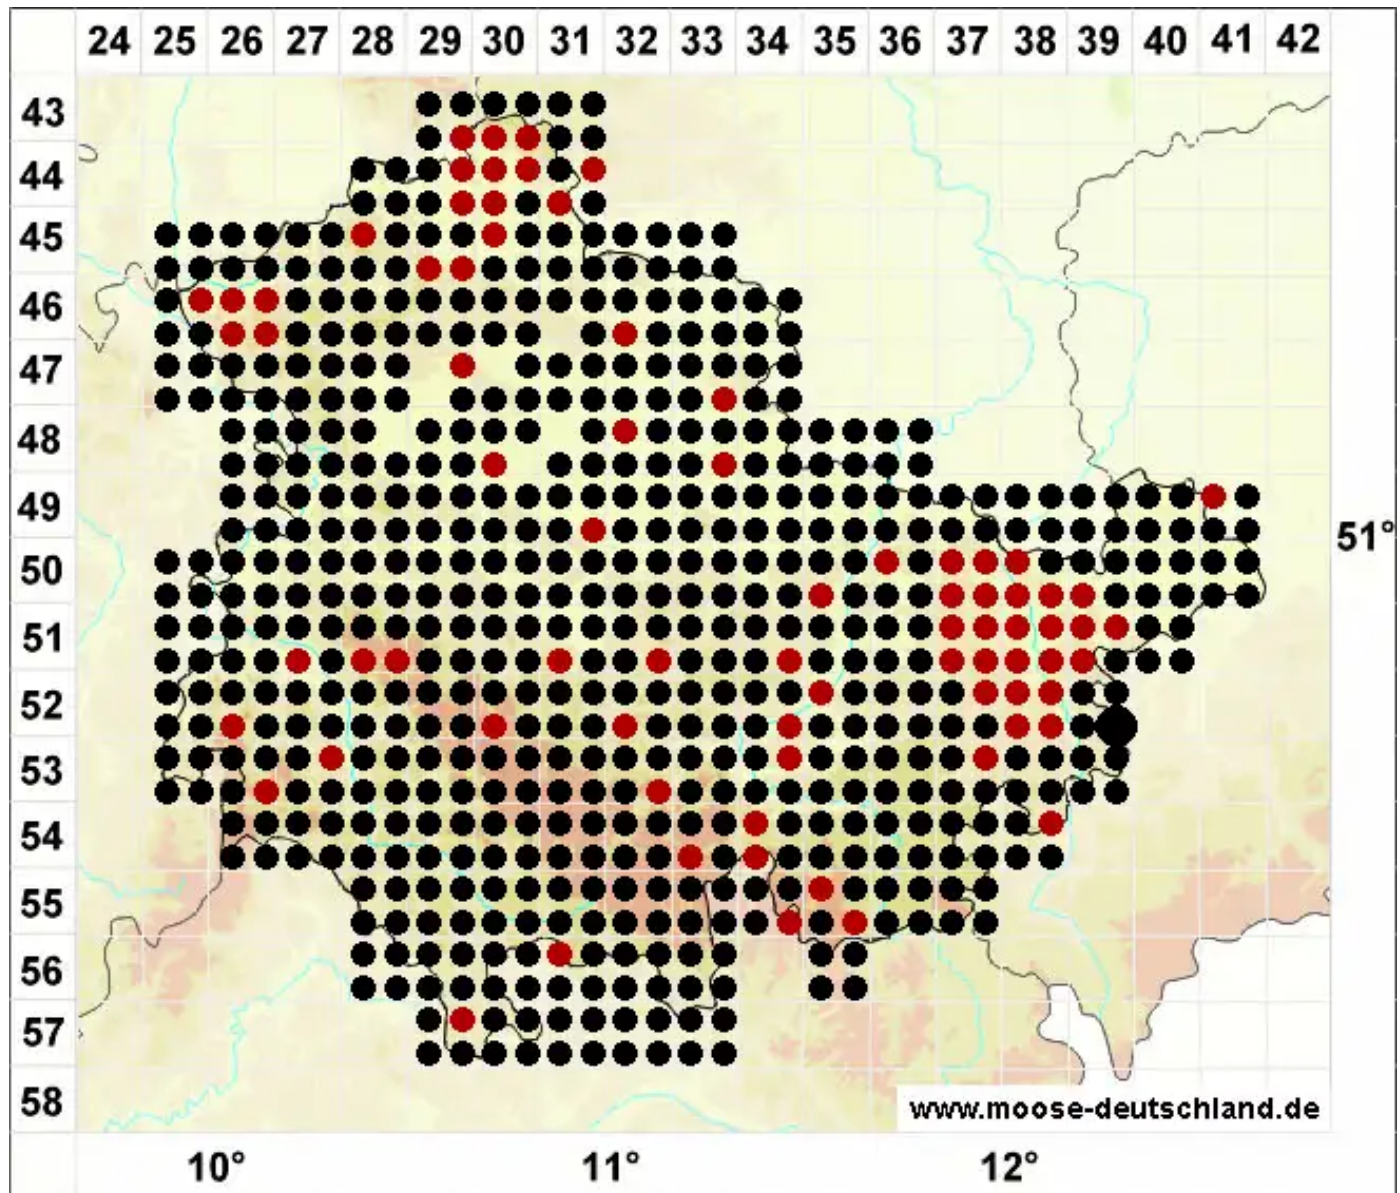

Ceratodon purpureus (Hedw.) Brid.

Purpurstieliges Hornzahnmoos, Purpurrotes Hornzahnmoos

Legende:

- Symbole:**
- Ausgefülltes Symbol:
Zeitraum von 1980 bis heute (Aktuelle Angabe)
 - Leeres Symbol:
Zeitraum vor 1980 (Altangabe)
 - Quadrat: Herbarbeleg