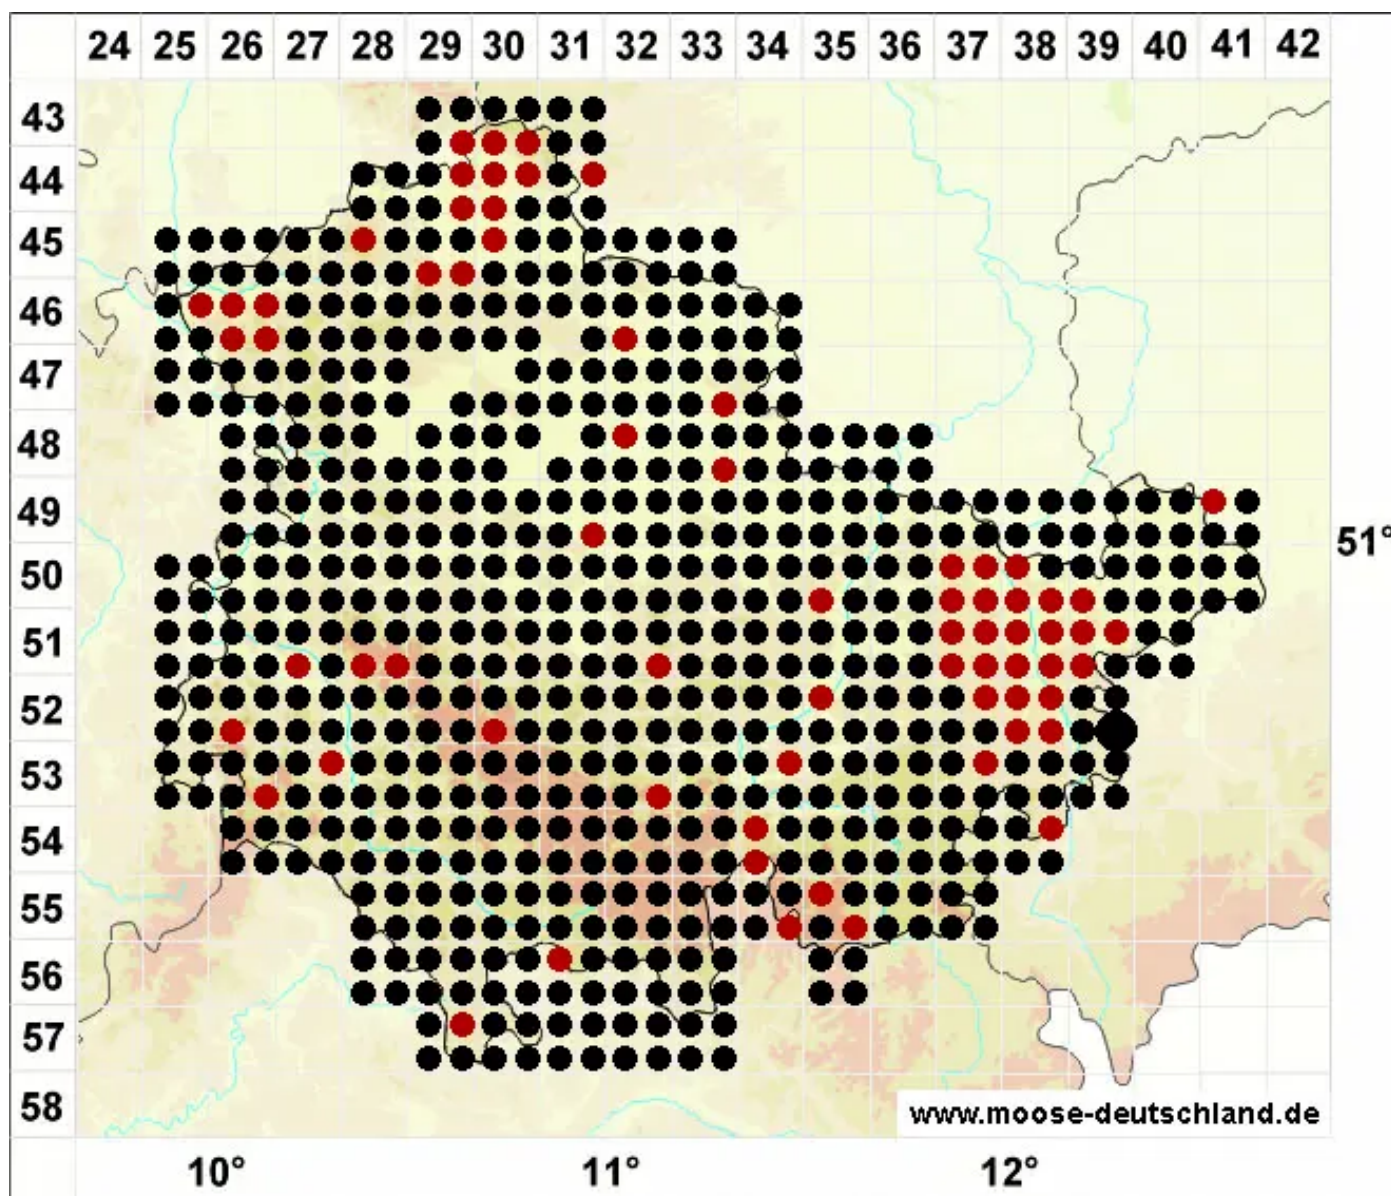

# Ceratodon purpureus (Hedw.) Brid.

Purpurstieliges Hornzahnmoos, Purpurrotes Hornzahnmoos

Legende:

**Symbole:**

Ausgefülltes Symbol:  
Zeitraum von 1980 bis heute (Aktuelle Angabe)

Leeres Symbol:  
Zeitraum vor 1980 (Altangabe)

Quadrat: Herbarbeleg