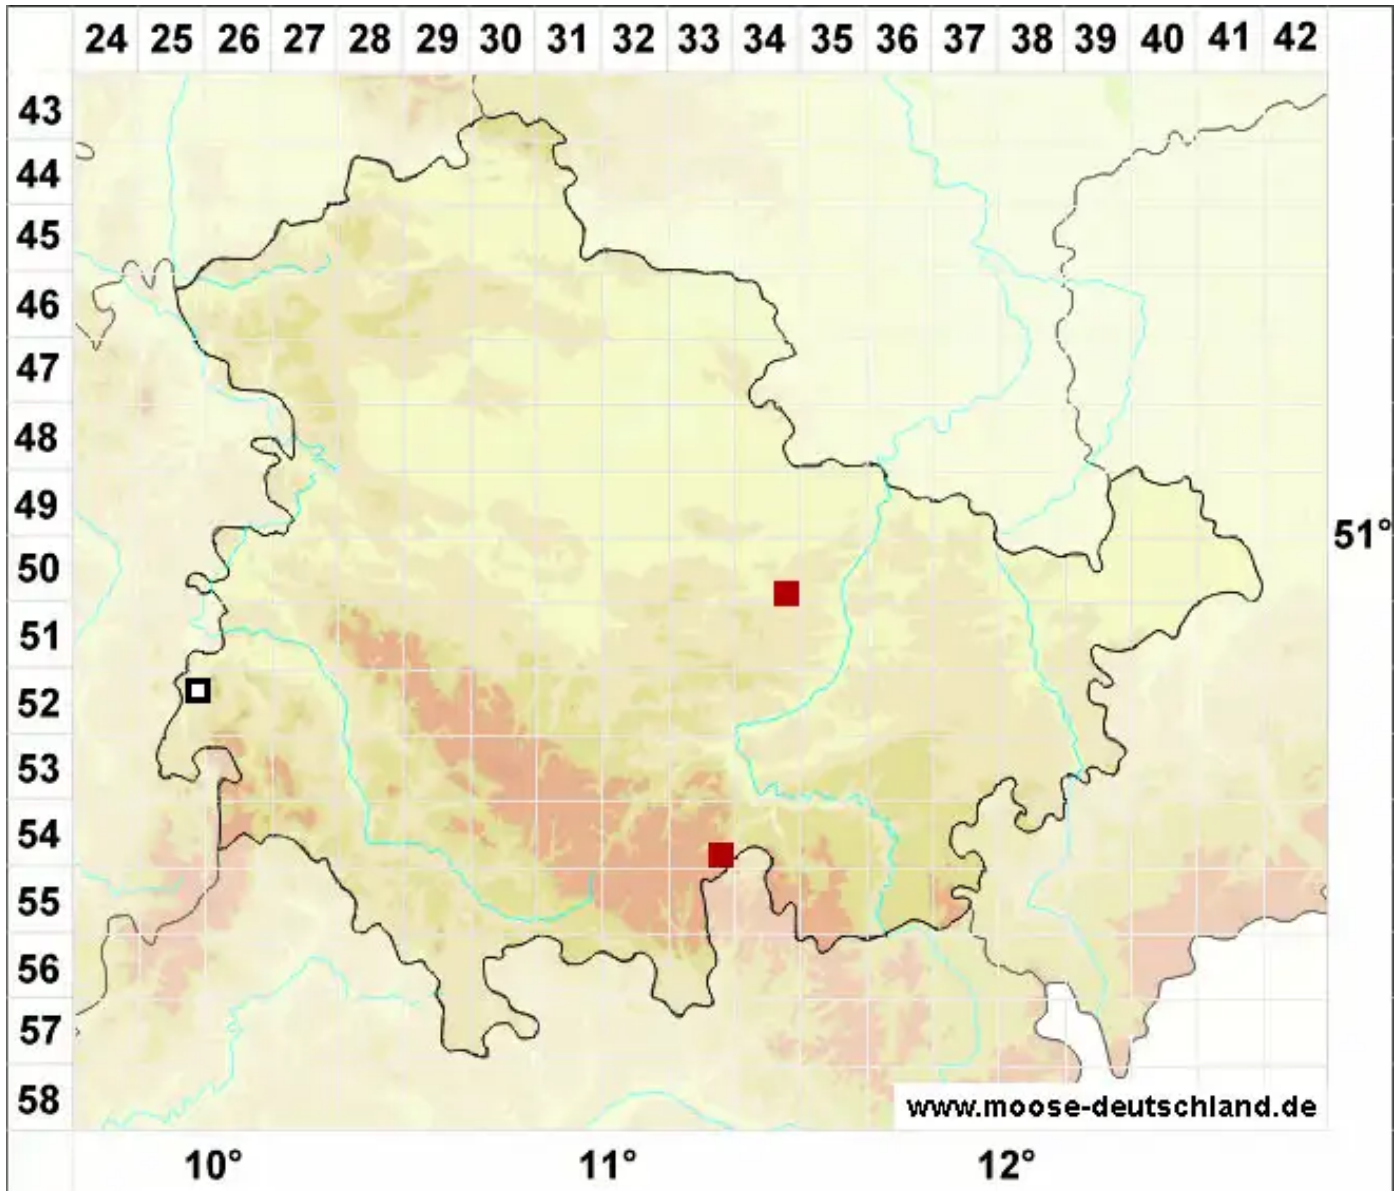

# Brachythecium campestre (Müll.Hal.) Schimp.

Feld-Kurzbüchsenmoos

Legende:

- Symbole:**
- Ausgefülltes Symbol:  
Zeitraum von 1980 bis heute (Aktuelle Angabe)
  - Leeres Symbol:  
Zeitraum vor 1980 (Altangabe)
  - Quadrat: Herbarbeleg