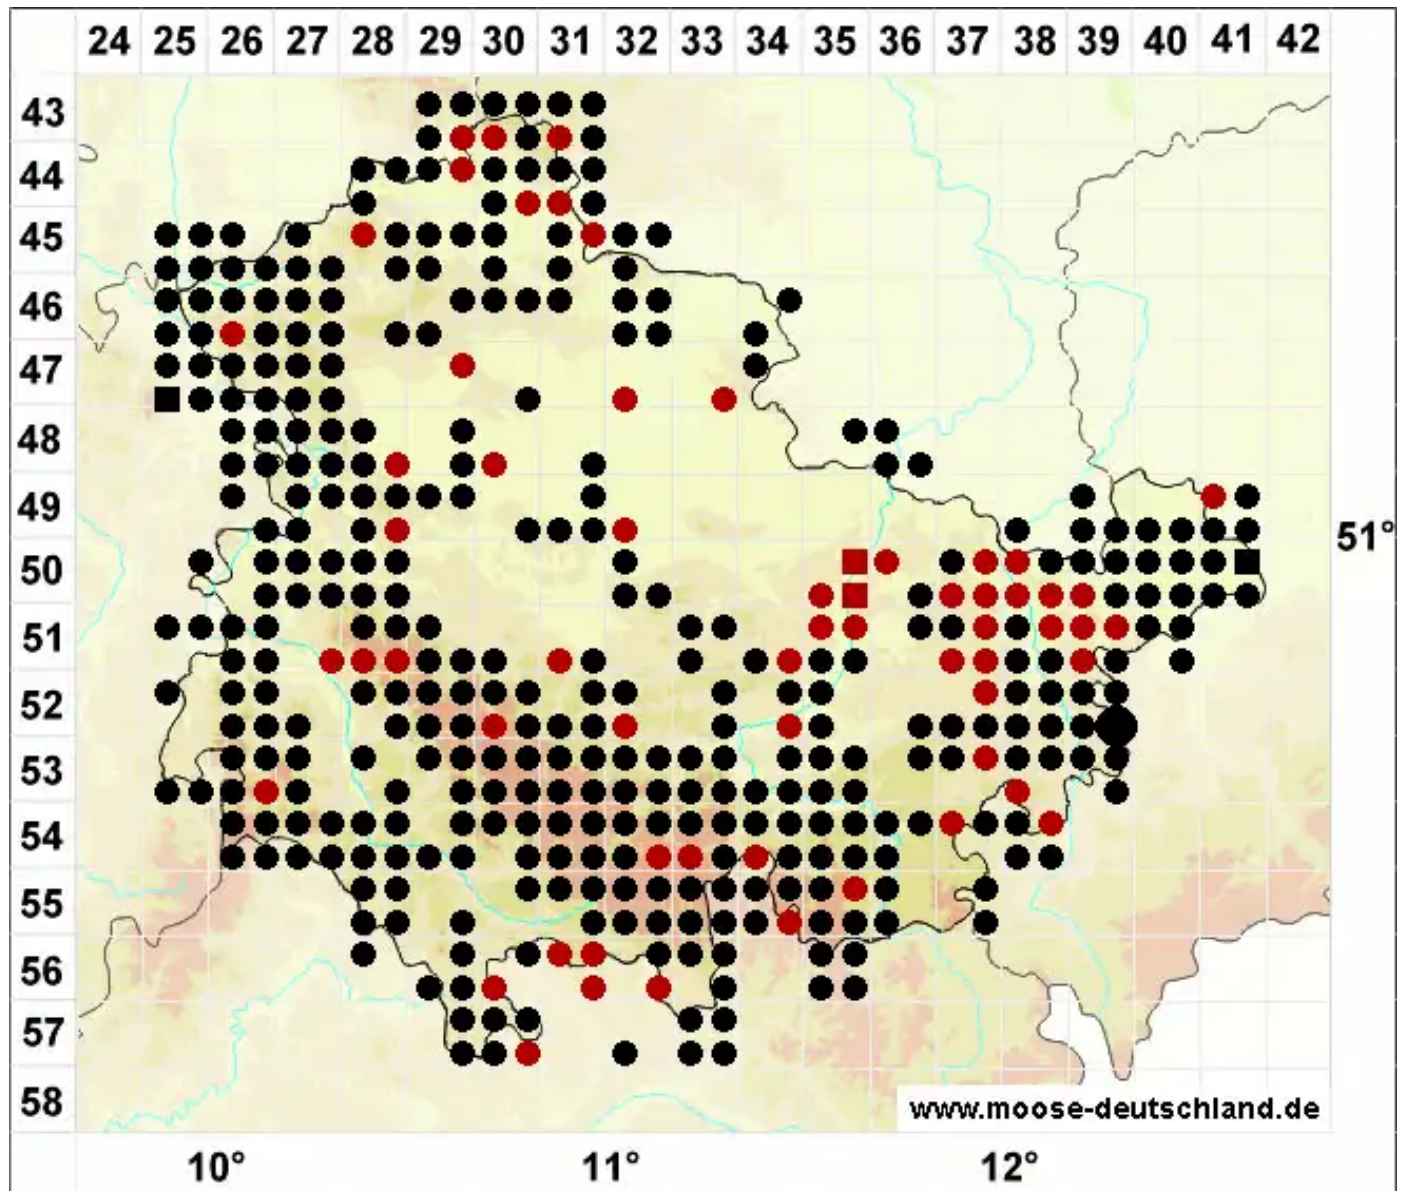

Brachythecium salebrosum (Hoffm. ex F.Weber & D.Mohr) Schreb.

Glattstieliges Kurzbüchsenmoos

Legende:

Symbole:
Ausgefülltes Symbol:
Zeitraum von 1980 bis heute (Aktuelle Angabe)
Leeres Symbol:
Zeitraum vor 1980 (Altangabe)
Quadrat: Herbarbeleg