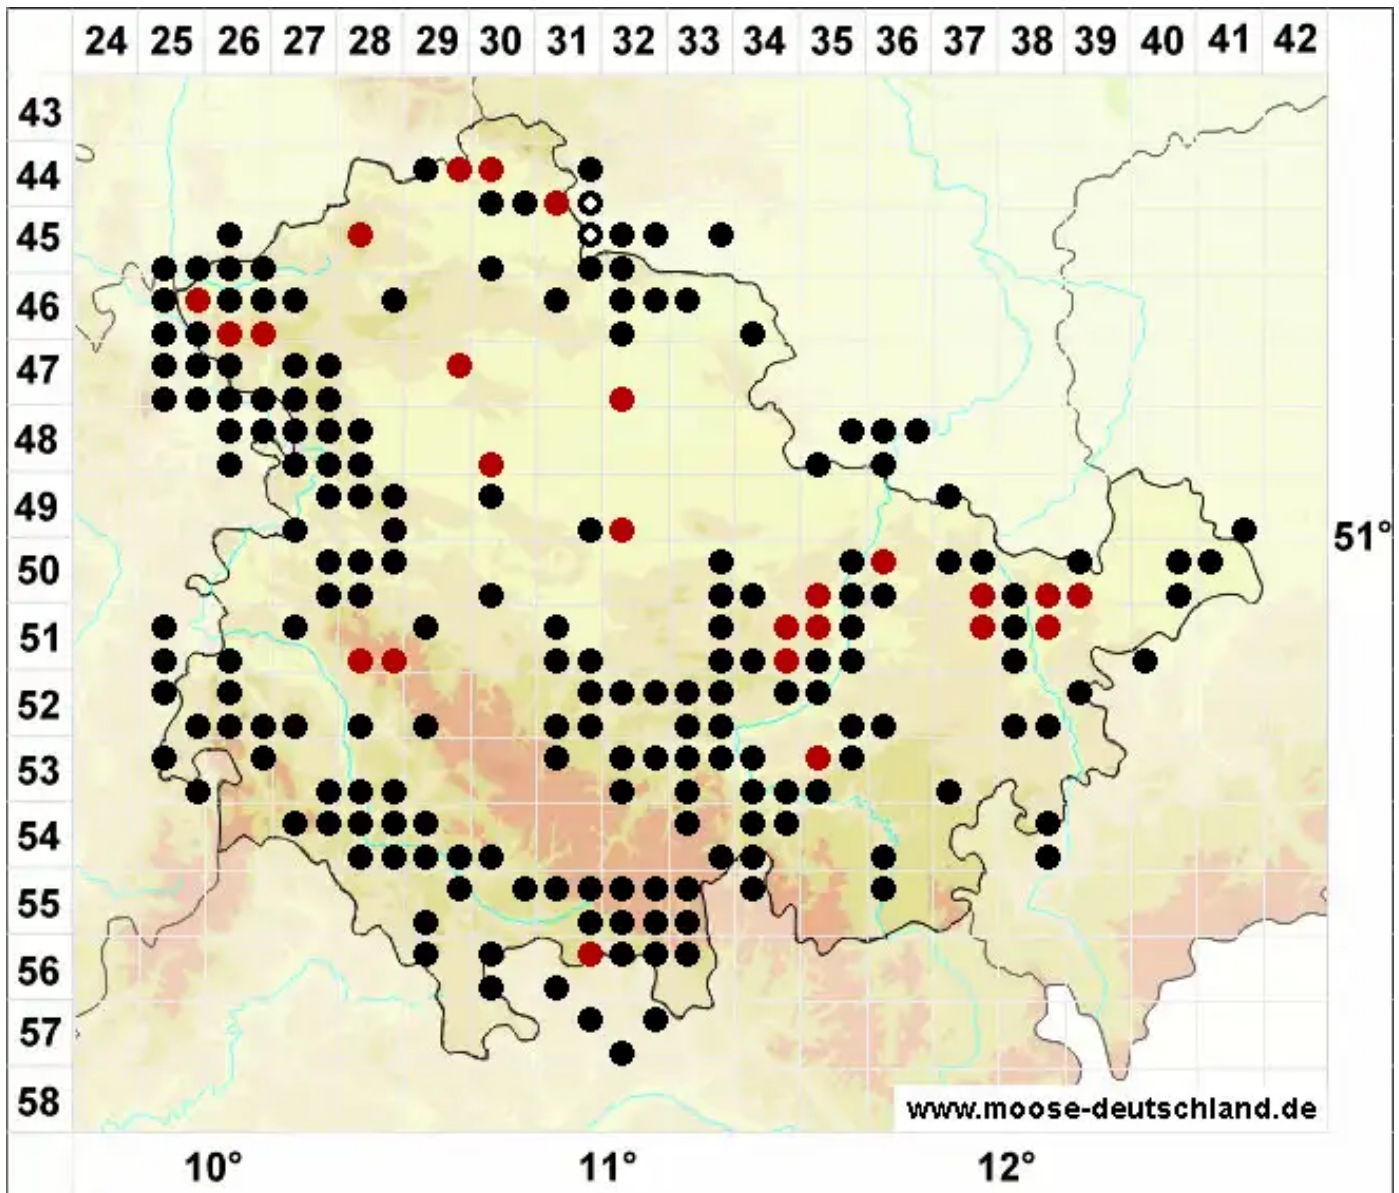

# Lophocolea minor Nees

Kleines Kammkelchmoos

Legende:

- Symbole:**
- Ausgefülltes Symbol:  
Zeitraum von 1980 bis heute (Aktuelle Angabe)
  - Leeres Symbol:  
Zeitraum vor 1980 (Altangabe)
  - Quadrat: Herbarbeleg