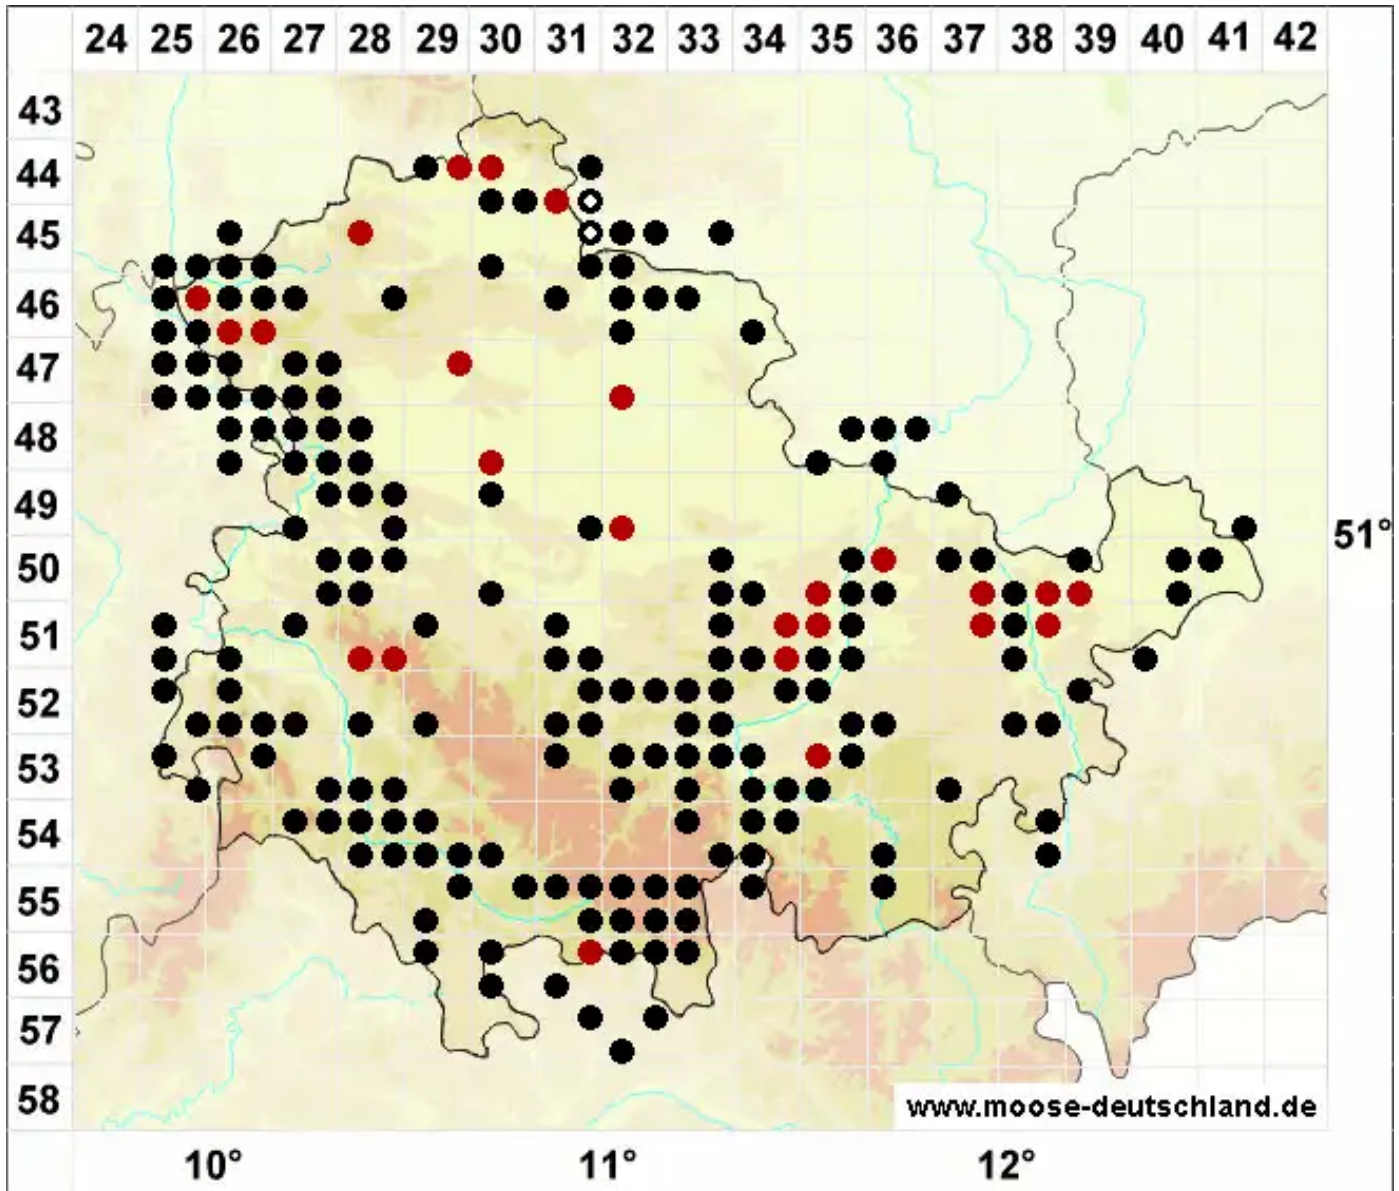

# Lophocolea minor Nees

Kleines Kammkelchmoos

Legende:

- Symbole:**
- Ausgefülltes Symbol:  
Zeitraum von 1980 bis heute (Aktuelle Angabe)
  - Leeres Symbol:  
Zeitraum vor 1980 (Altangabe)
  - Quadrat: Herbarbeleg