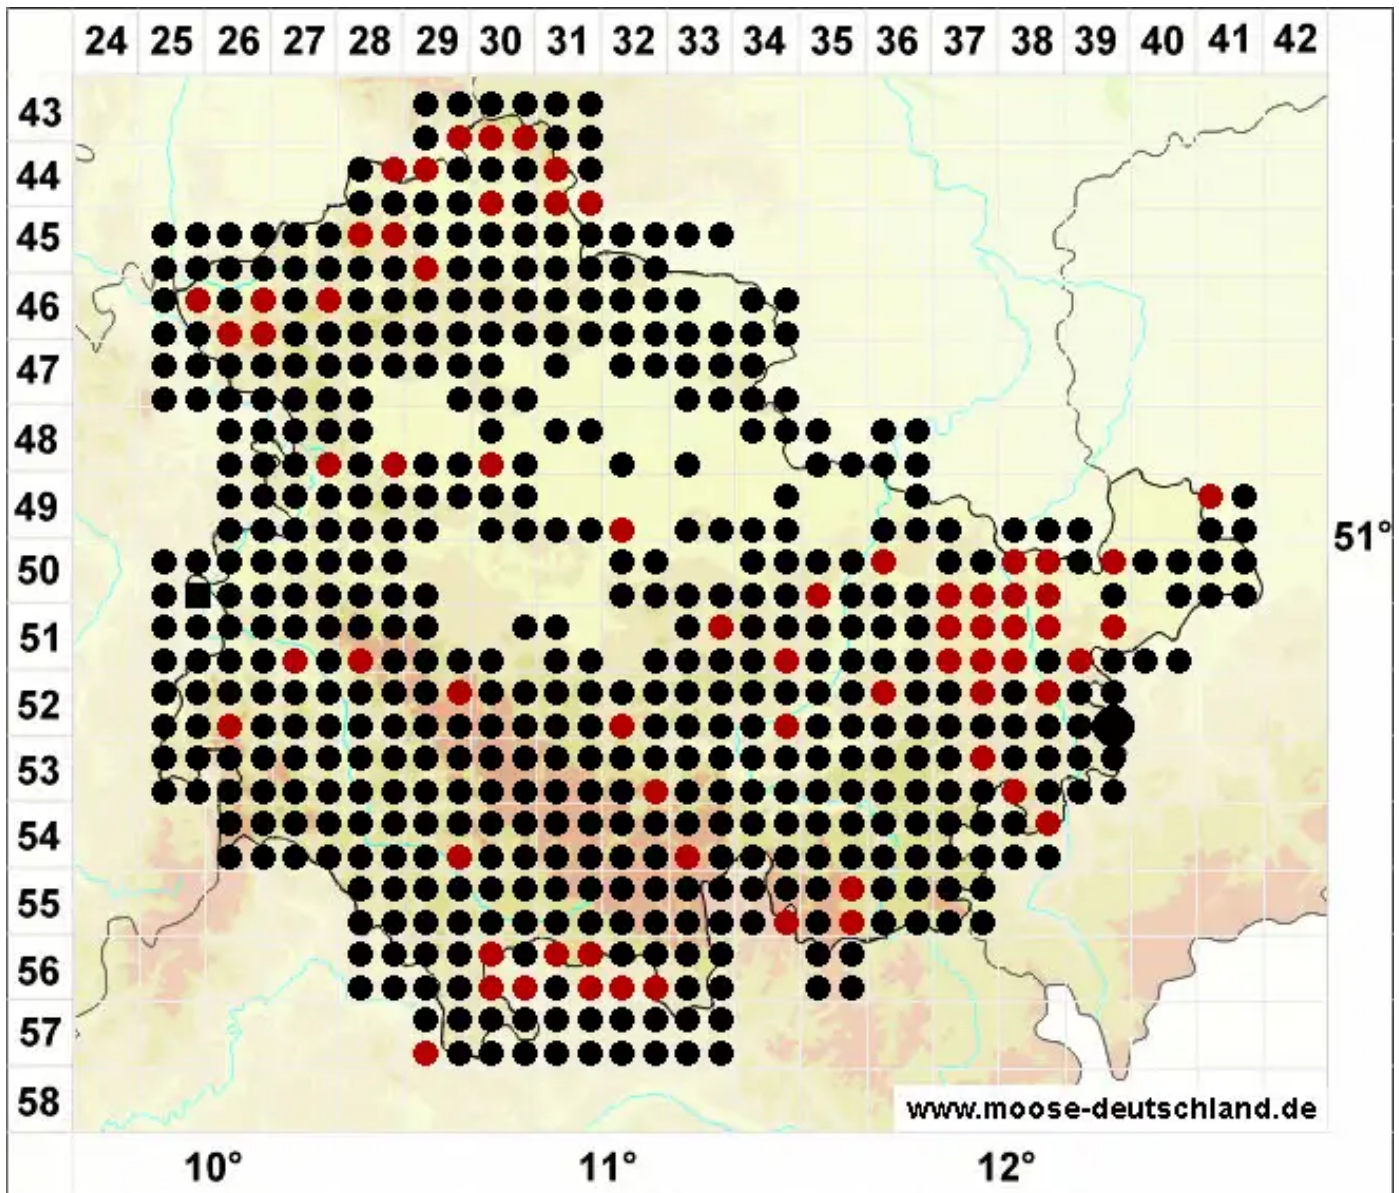

# Lophocolea heterophylla (Schrad.) Dumort.

Verschiedenblättriges Kammkelchmoos

Legende:

- Symbole:**
- Ausgefülltes Symbol:  
Zeitraum von 1980 bis heute (Aktuelle Angabe)
  - Leeres Symbol:  
Zeitraum vor 1980 (Altangabe)
  - Quadrat: Herbarbeleg