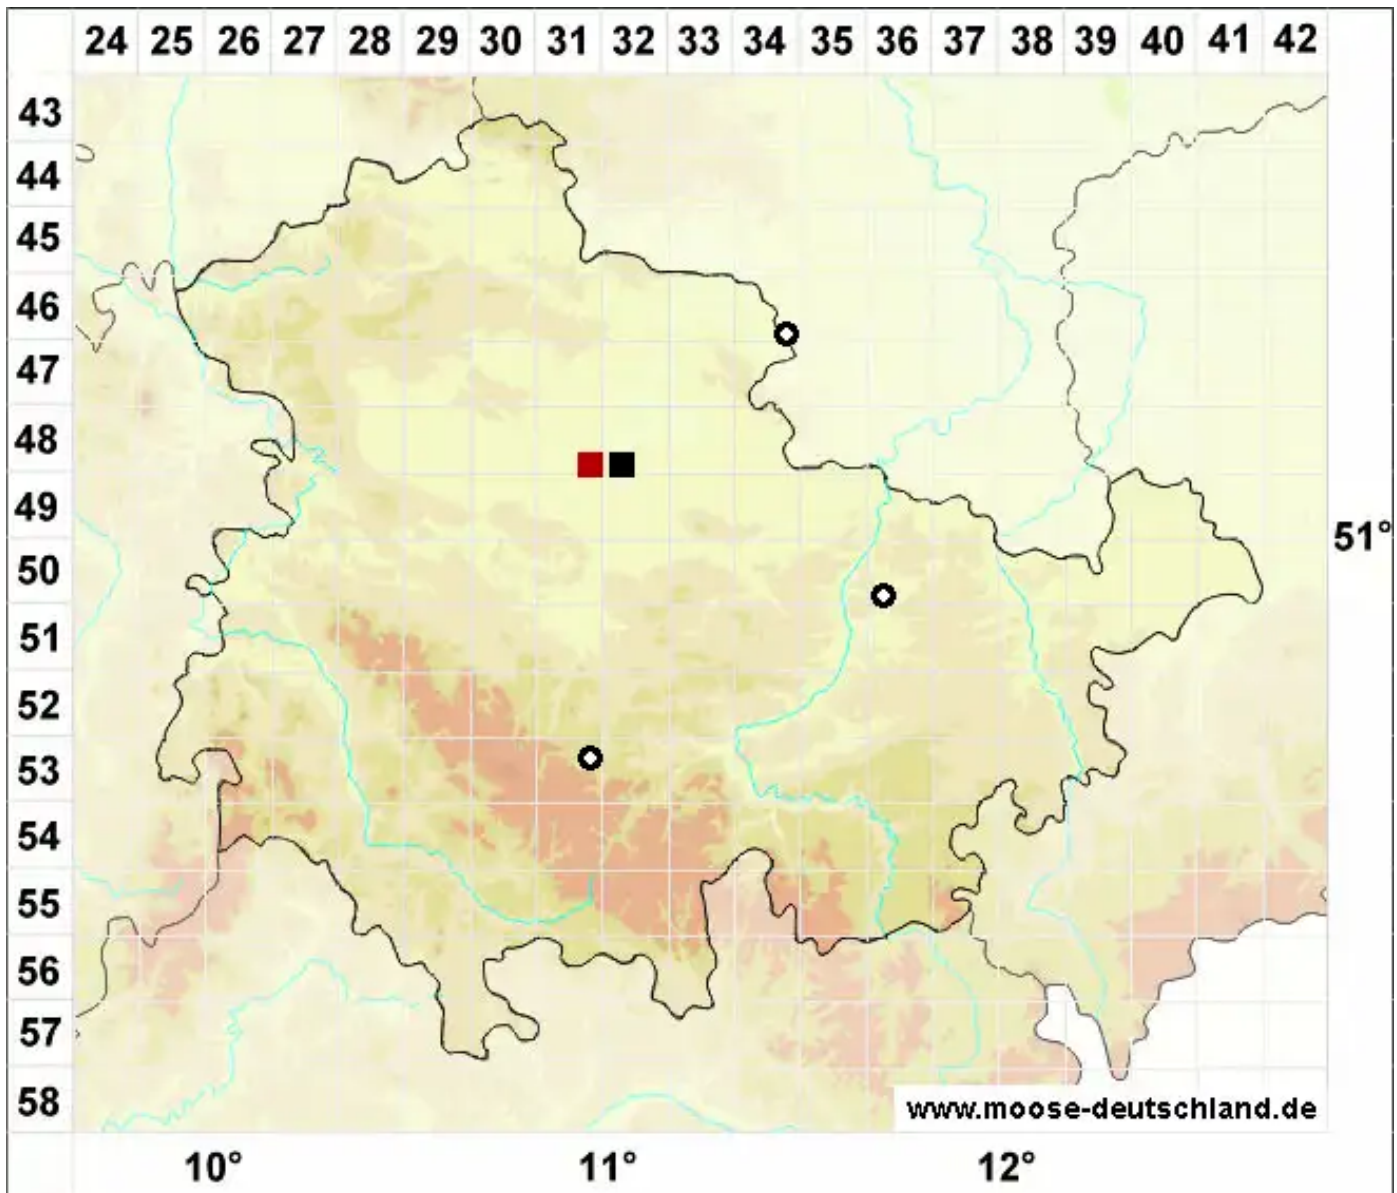

# Campyliadelphus elodes (Lindb.) Kanda

Sumpf-Neugoldschlaflmoos

Legende:

**Symbole:**

Ausgefülltes Symbol:  
Zeitraum von 1980 bis heute (Aktuelle Angabe)

Leeres Symbol:  
Zeitraum vor 1980 (Altangabe)

Quadrat: Herbarbeleg