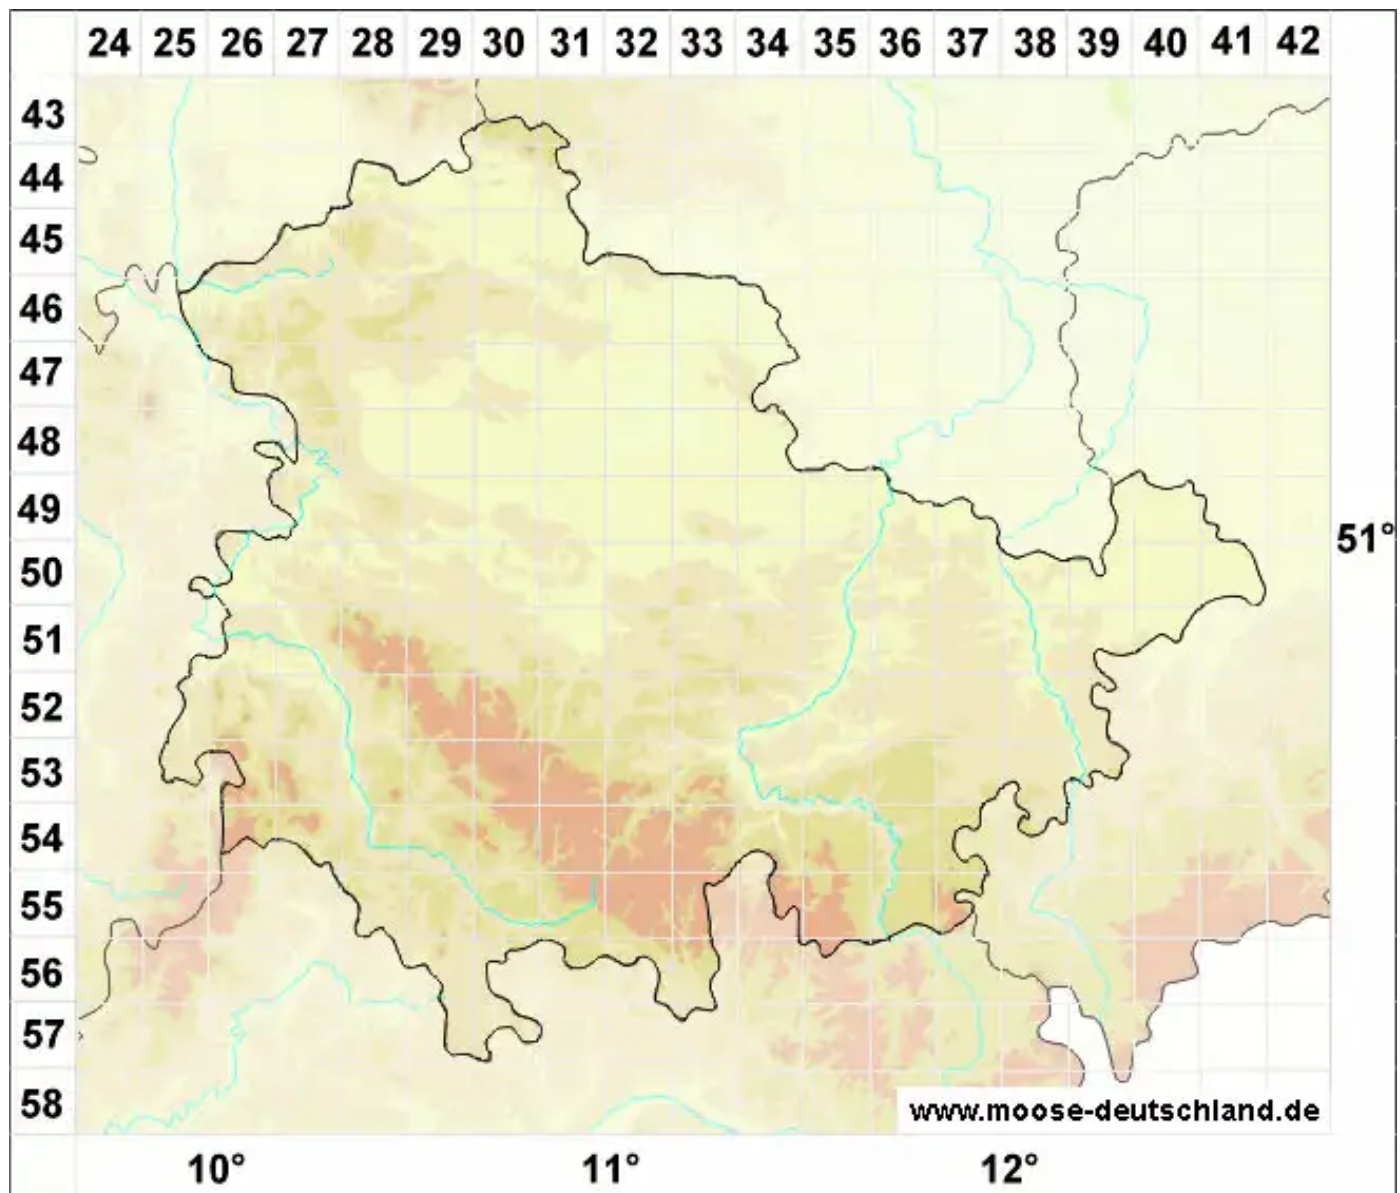

# Cinclidium stygium Sw.

Dunkelblättriges Kuppelmoos

Legende:

**Symbole:**  
Ausgefülltes Symbol:  
Zeitraum von 1980 bis heute (Aktuelle Angabe)  
Leeres Symbol:  
Zeitraum vor 1980 (Altangabe)  
Quadrat: Herbarbeleg