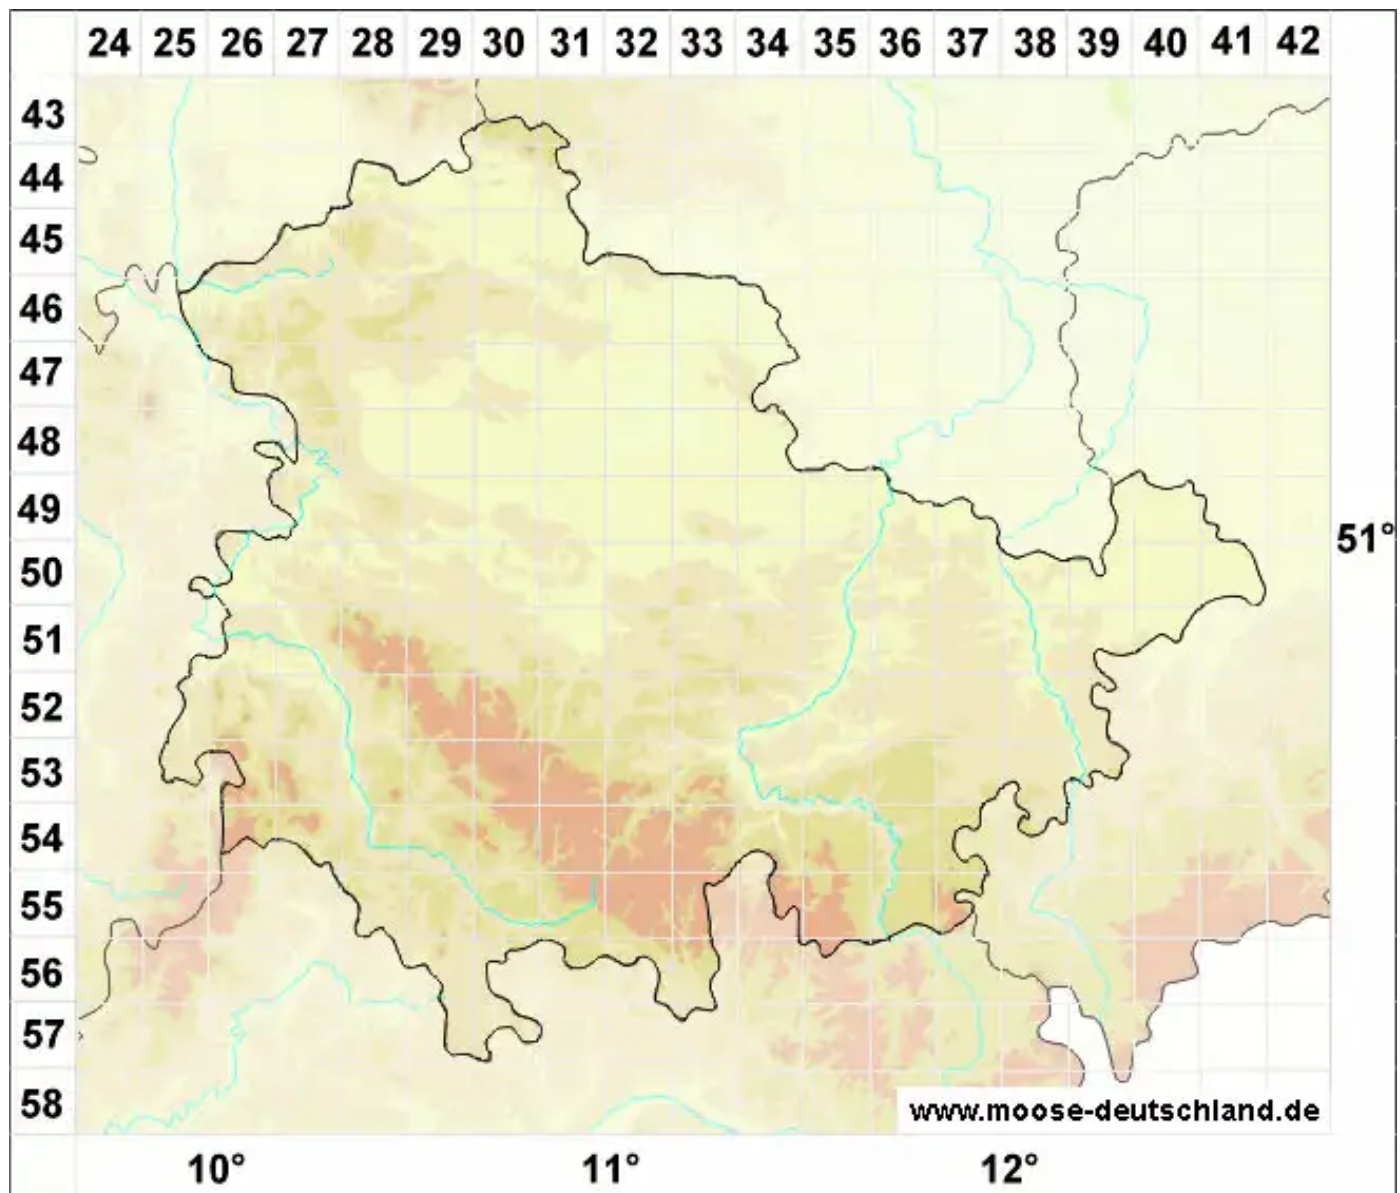

Cinclidium Sw.

Kuppelmoos

Legende:

Symbole:

Ausgefülltes Symbol:
Zeitraum von 1980 bis heute (Aktuelle Angabe)

Leeres Symbol:
Zeitraum vor 1980 (Altangabe)

Quadrat: Herbarbeleg