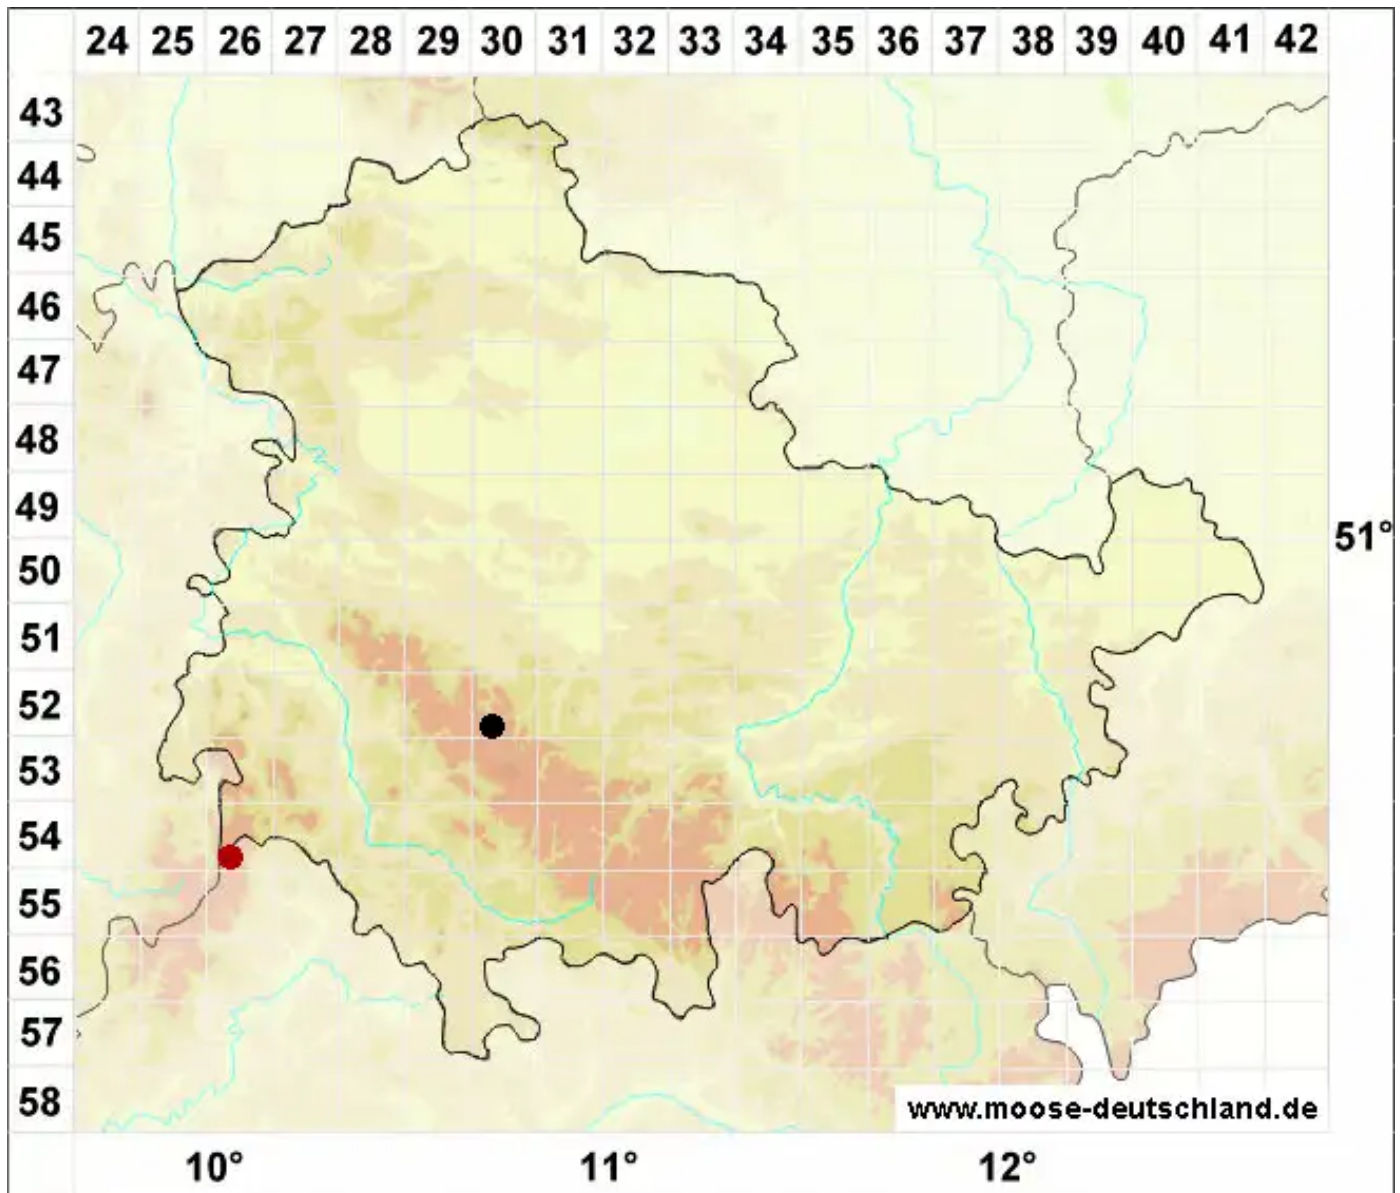

Odontoschisma fluitans (Nees) L.Söderstr. & Valenta

Schlenken-Schlitzkelchmoos, Hochmoor-Schlitzkelchmoos

Legende:

Symbole:

Ausgefülltes Symbol:
Zeitraum von 1980 bis heute (Aktuelle Angabe)

Leeres Symbol:
Zeitraum vor 1980 (Altangabe)

Quadrat: Herbarbeleg