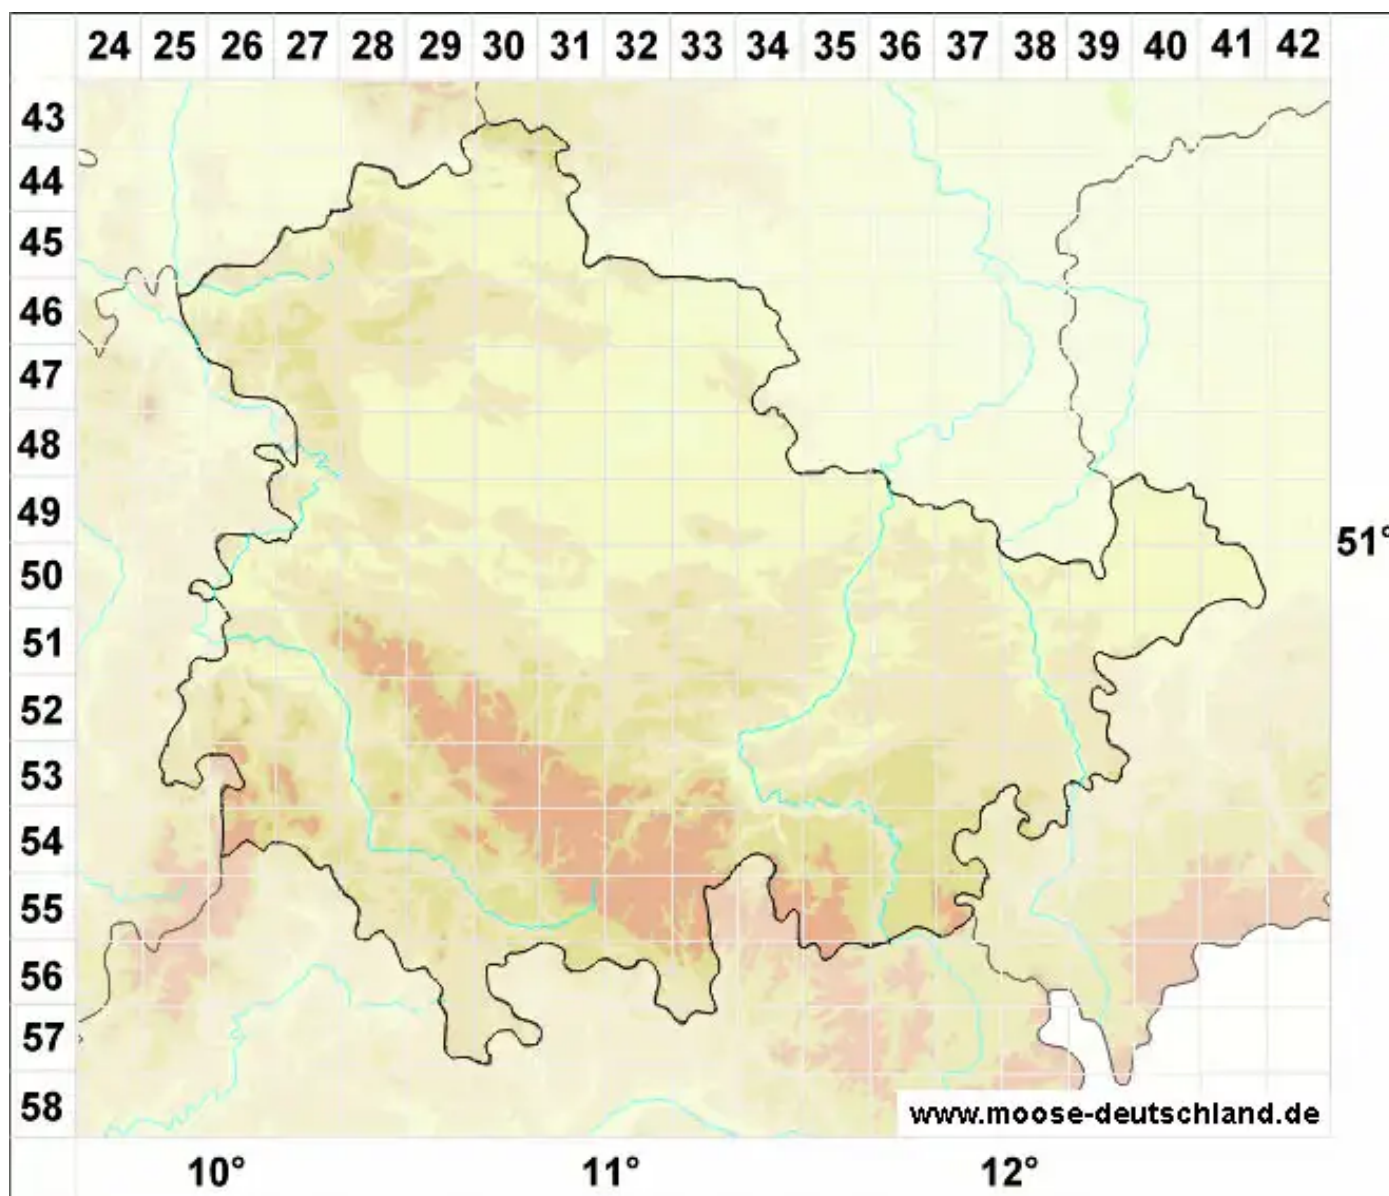

Clasmatodon parvulus (Hampe) Sull.

Kleines Clasmatodon-Moos

Legende:

- Symbole:**
- Ausgefülltes Symbol:
Zeitraum von 1980 bis heute (Aktuelle Angabe)
 - Leeres Symbol:
Zeitraum vor 1980 (Altangabe)
 - Quadrat: Herbarbeleg