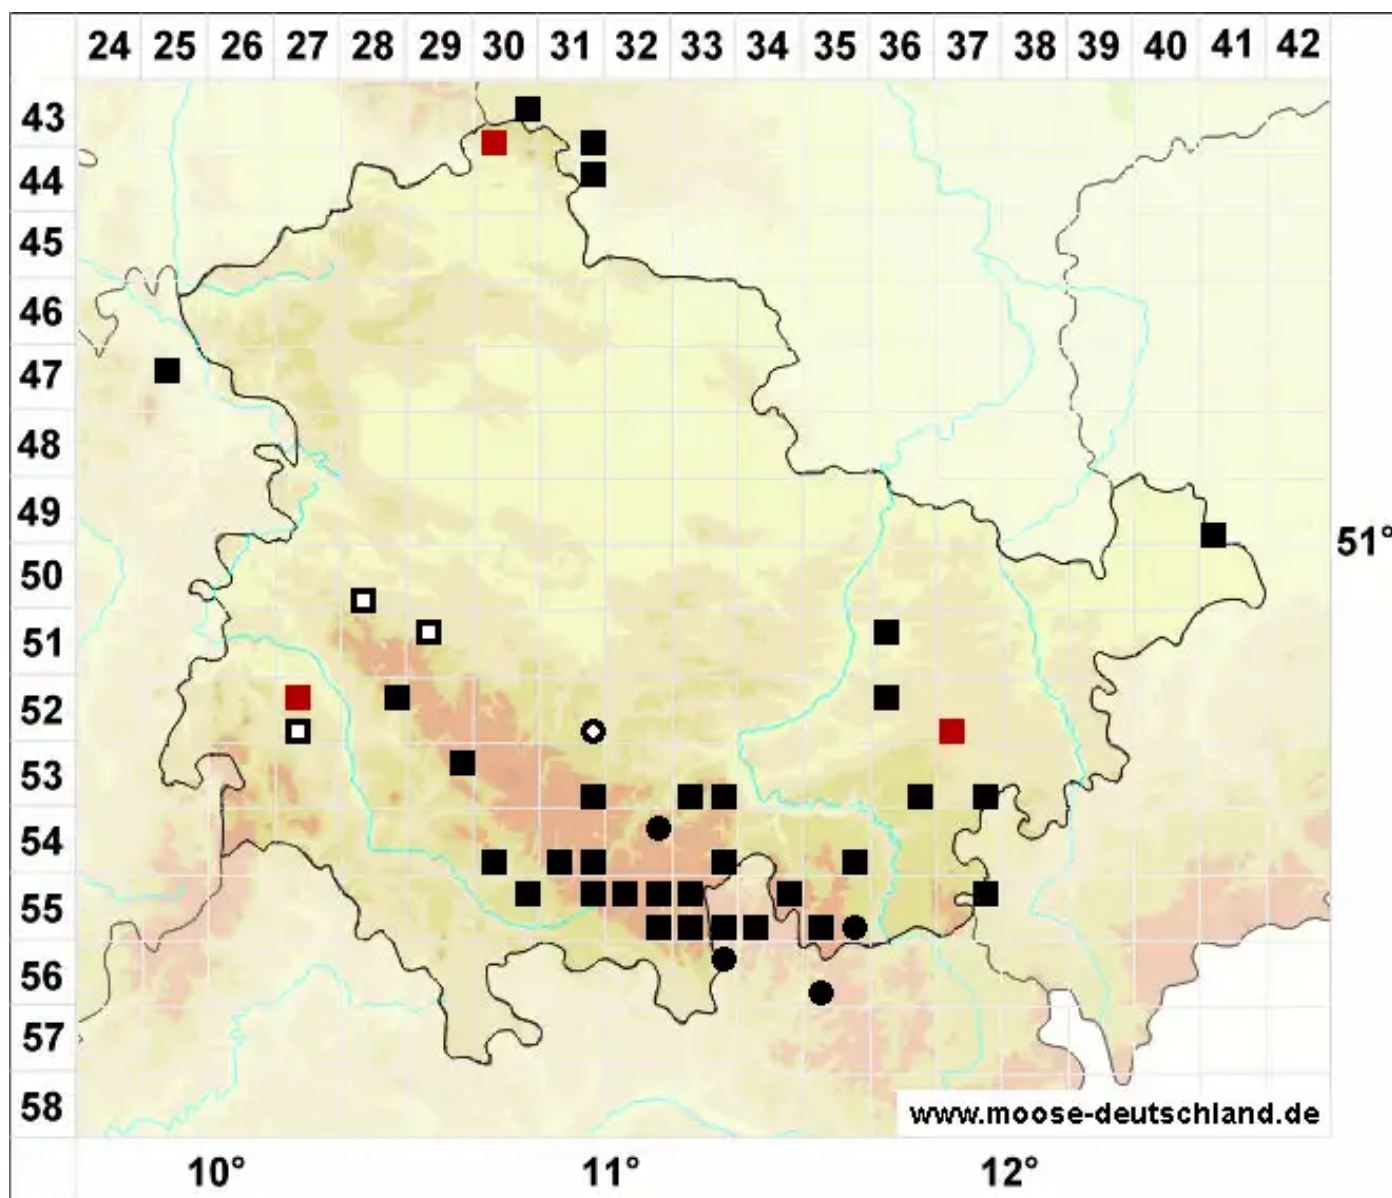

Cleistocarpidium palustre (Bruch & Schimp.) Ochyra & Bednarek

Deckellooses Sumpfseitenköpchenmoos

Legende:

Symbole:

Ausgefülltes Symbol:
Zeitraum von 1980 bis heute (Aktuelle Angabe)

Leeres Symbol:
Zeitraum vor 1980 (Altangabe)

Quadrat: Herbarbeleg