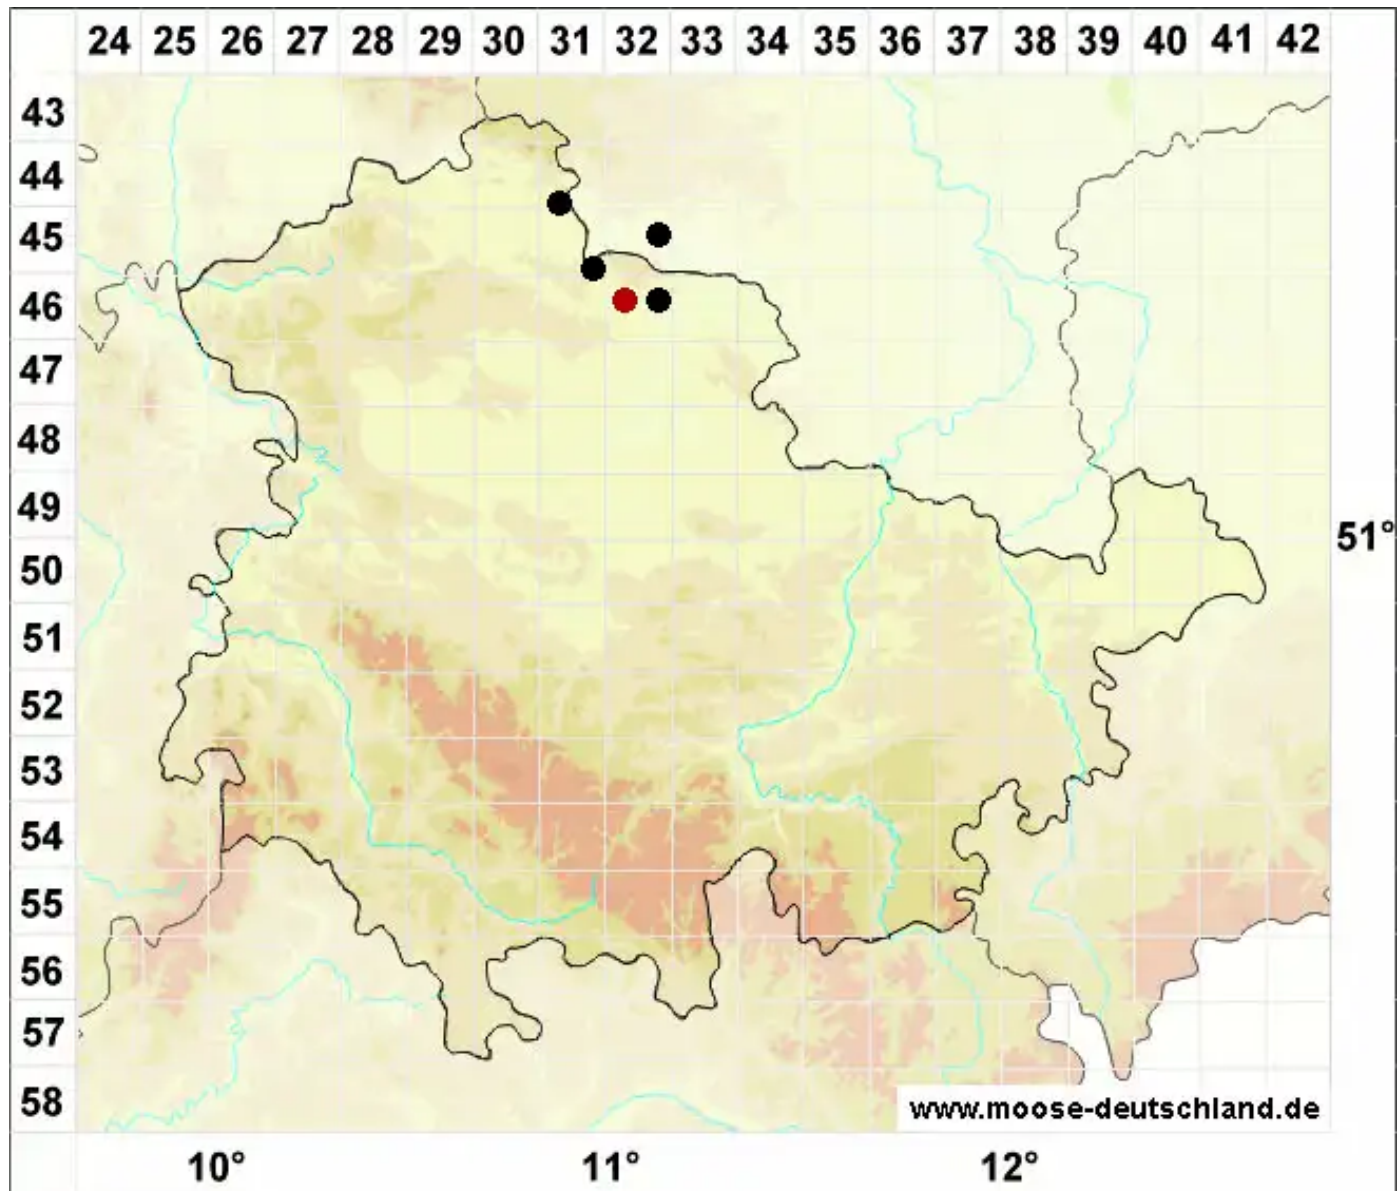

# Clevea hyalina (Sommerf.) Lindb.

Wasserhelles Clevemoos

Legende:

- Symbole:**
- Ausgefülltes Symbol:  
Zeitraum von 1980 bis heute (Aktuelle Angabe)
  - Leeres Symbol:  
Zeitraum vor 1980 (Altangabe)
  - Quadrat: Herbarbeleg