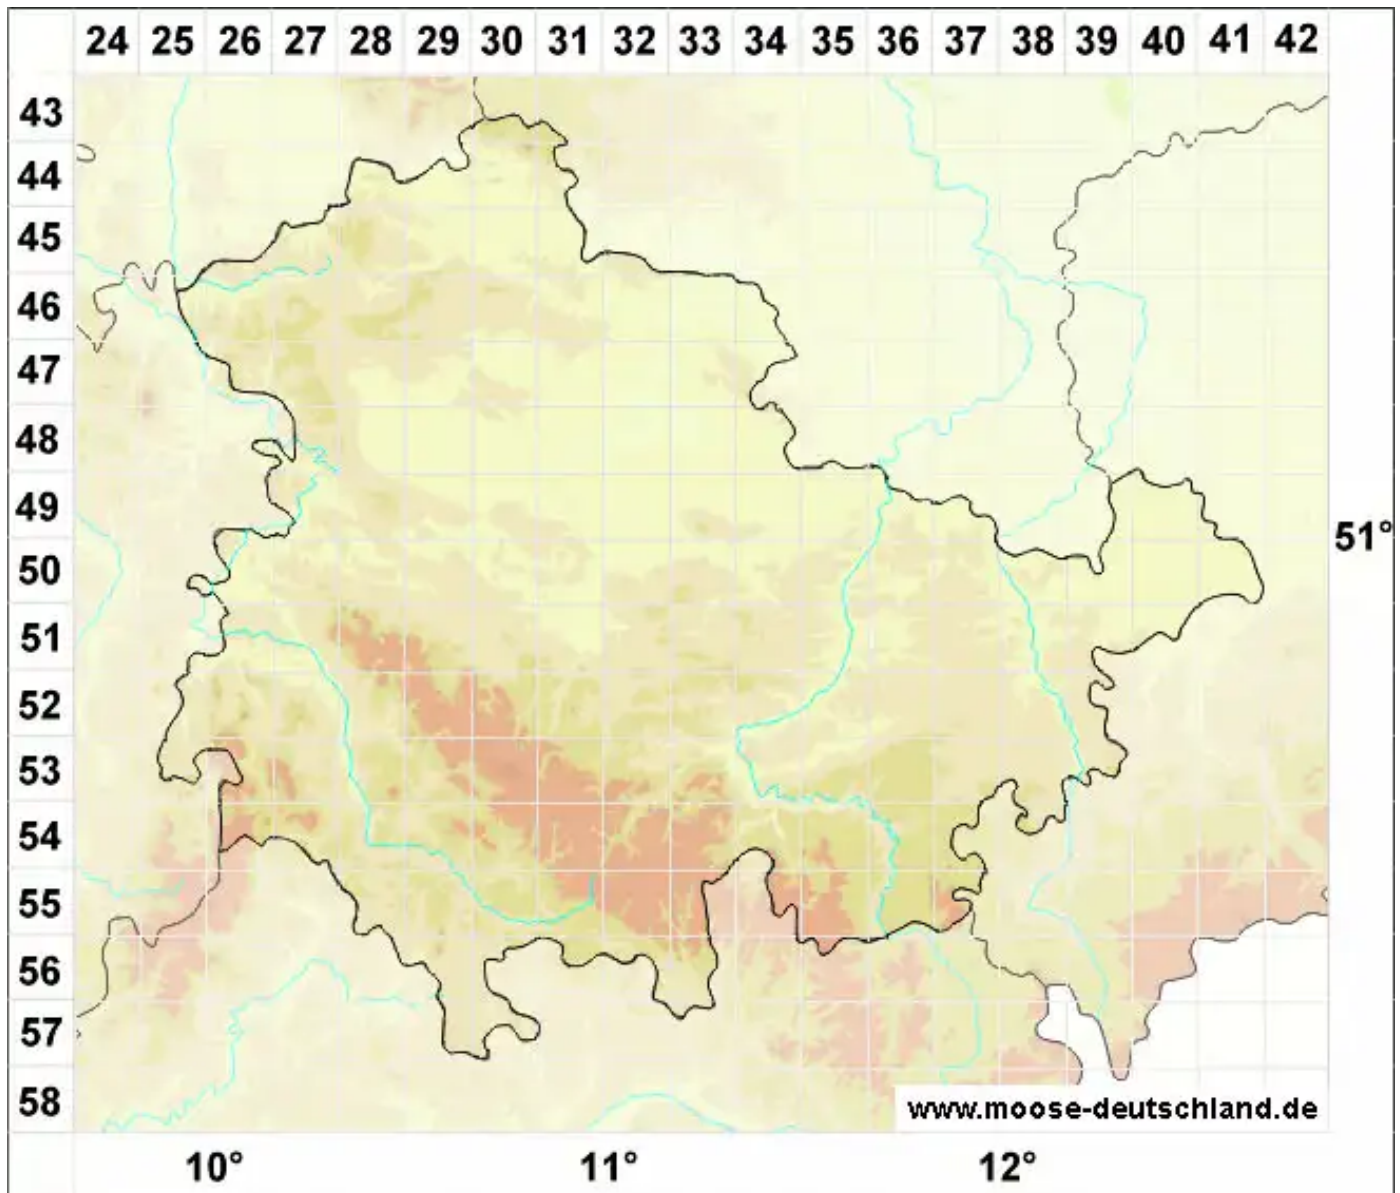

Cleveaceae Cavers

Legende:

- Symbole:**
- Ausgefülltes Symbol:
Zeitraum von 1980 bis heute (Aktuelle Angabe)
 - Leeres Symbol:
Zeitraum vor 1980 (Altangabe)
 - Quadrat: Herbarbeleg