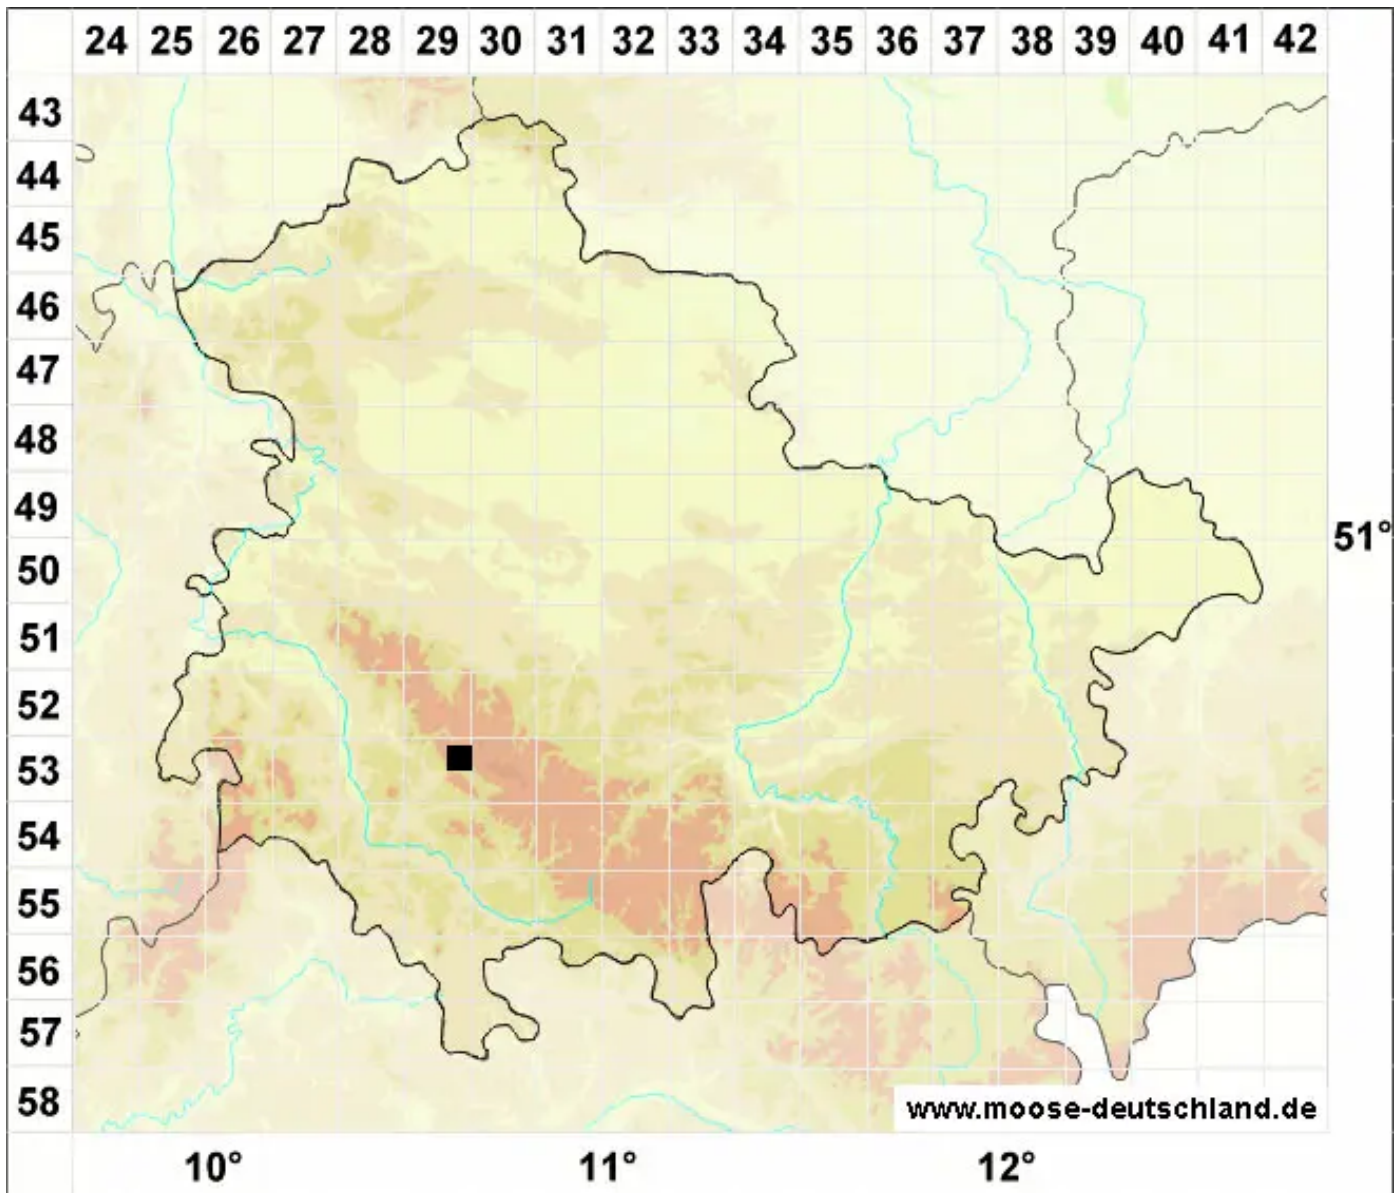

Cnestrum schisti (F.Weber & D.Mohr) I.Hagen

Gespaltenes Berghundszahnmoos

Legende:

- Symbole:**
- Ausgefülltes Symbol:
Zeitraum von 1980 bis heute (Aktuelle Angabe)
 - Leeres Symbol:
Zeitraum vor 1980 (Altangabe)
 - Quadrat: Herbarbeleg