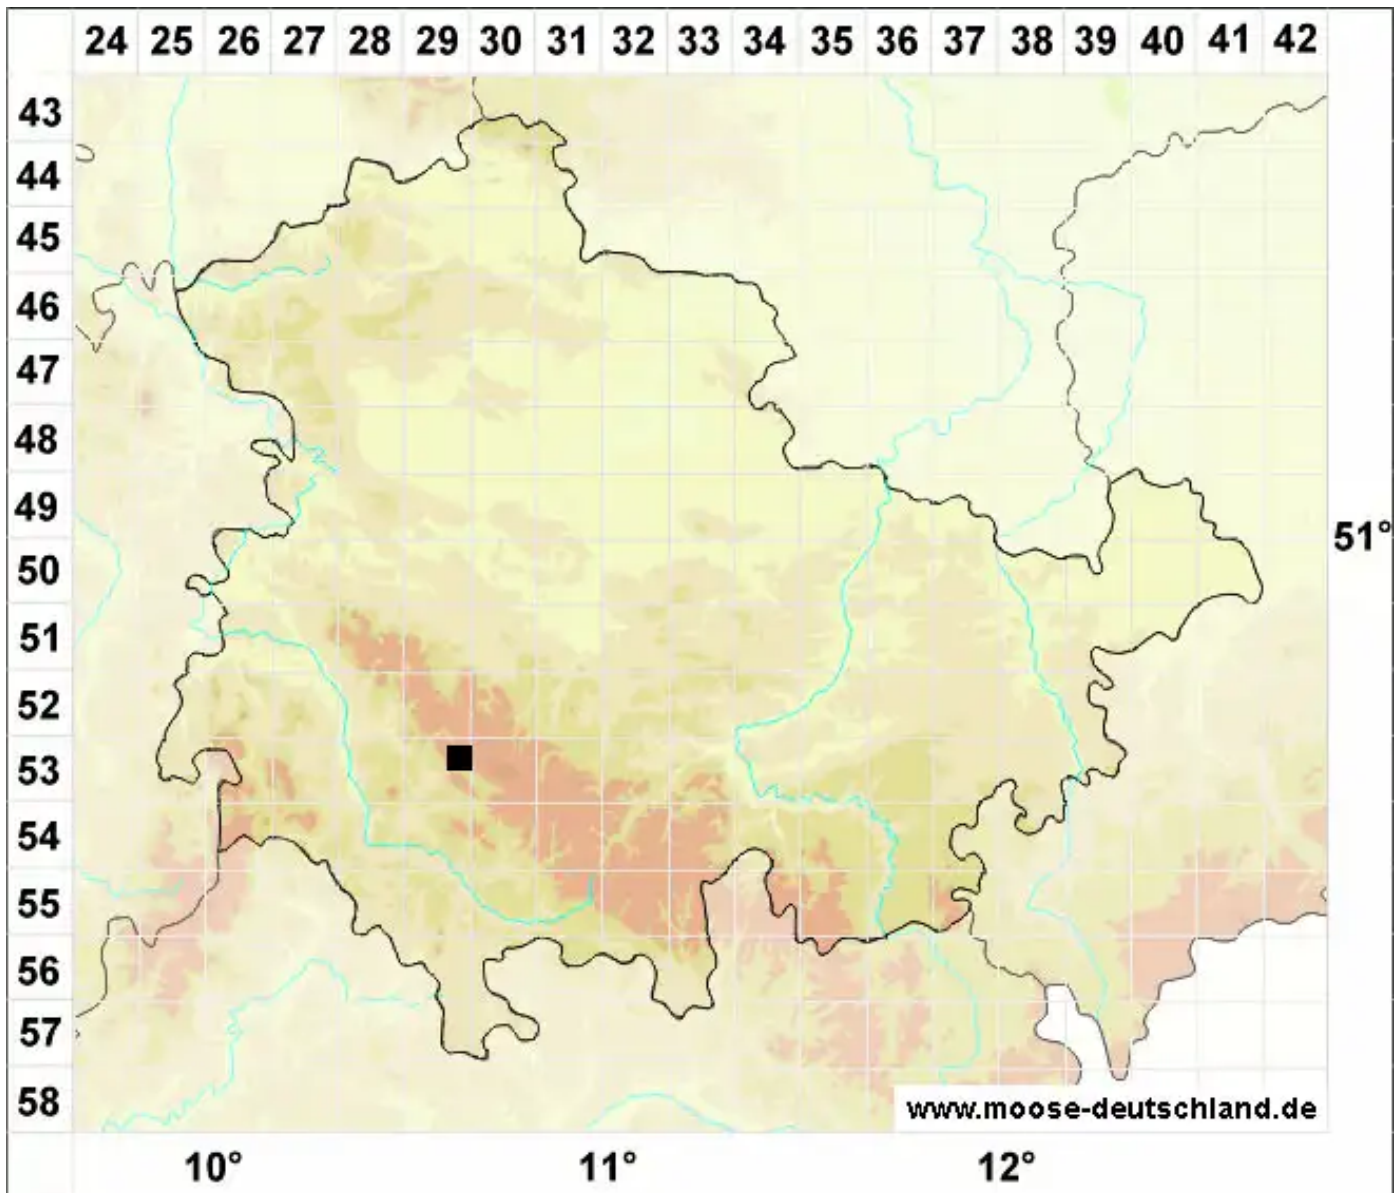

Cnestrum schisti (F.Weber & D.Mohr) I.Hagen

Gespaltenes Berghundszahnmoos

Legende:

- Symbole:**
- Ausgefülltes Symbol:
Zeitraum von 1980 bis heute (Aktuelle Angabe)
 - Leeres Symbol:
Zeitraum vor 1980 (Altangabe)
 - Quadrat: Herbarbeleg