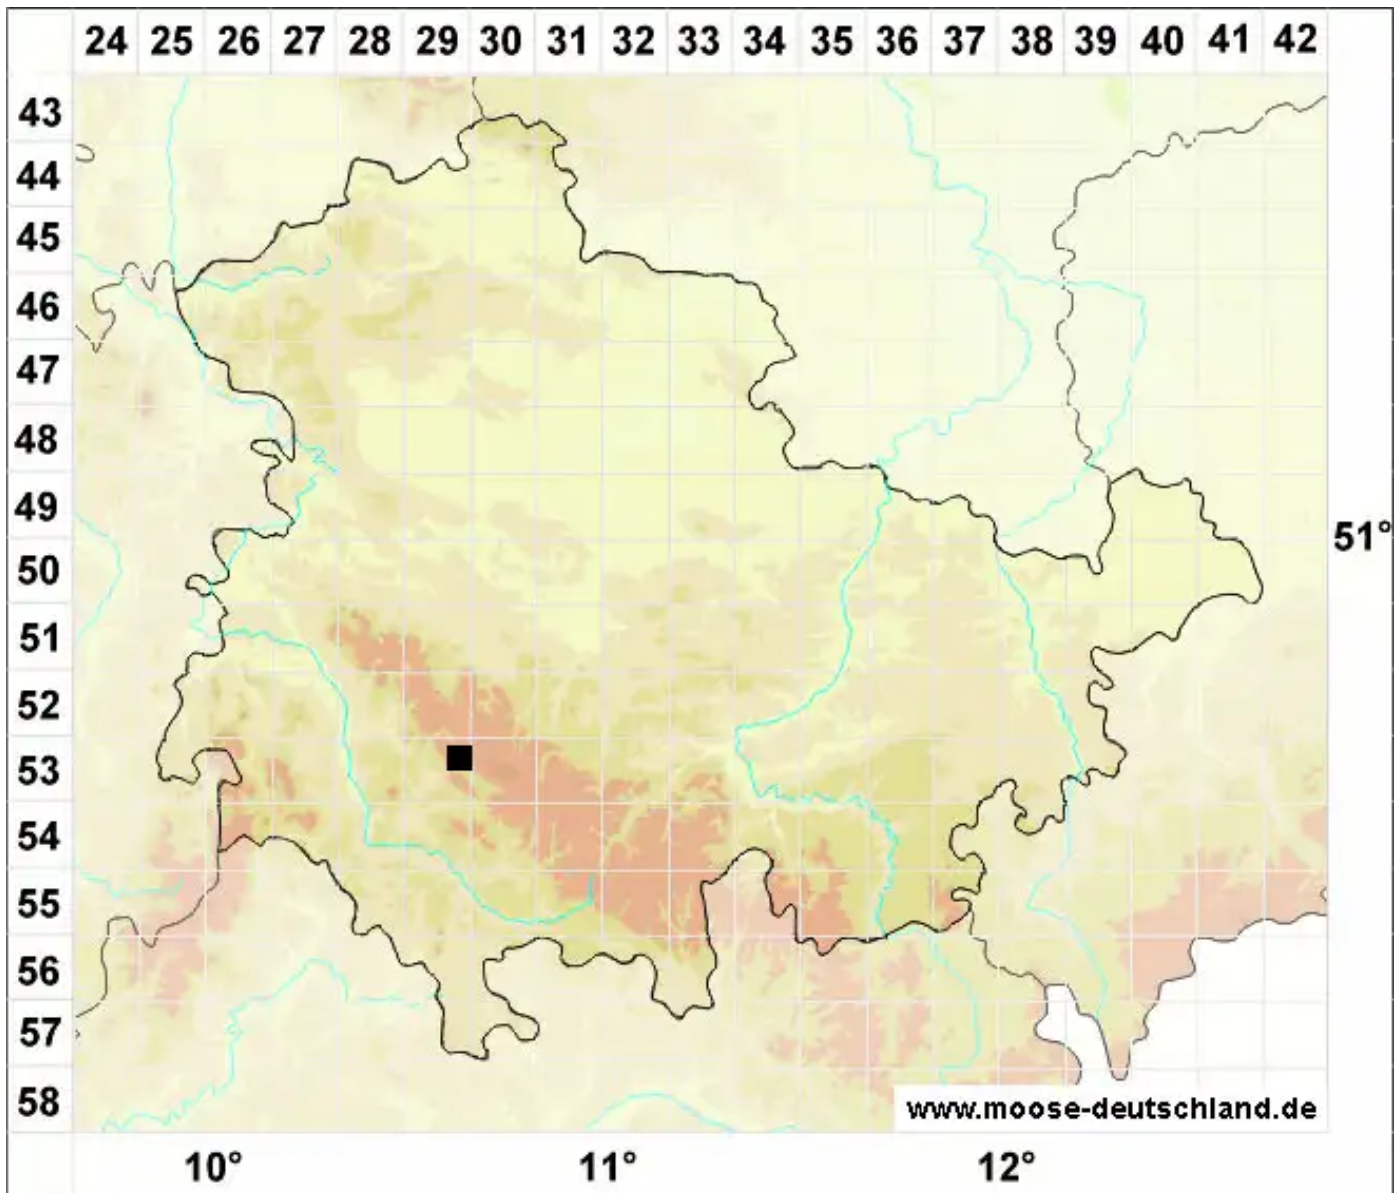

Cnestrum schisti (F.Weber & D.Mohr) I.Hagen

Gespaltenes Berghundszahnmoos

Legende:

Symbole:

Ausgefülltes Symbol:
Zeitraum von 1980 bis heute (Aktuelle Angabe)

Leeres Symbol:
Zeitraum vor 1980 (Altangabe)

Quadrat: Herbarbeleg