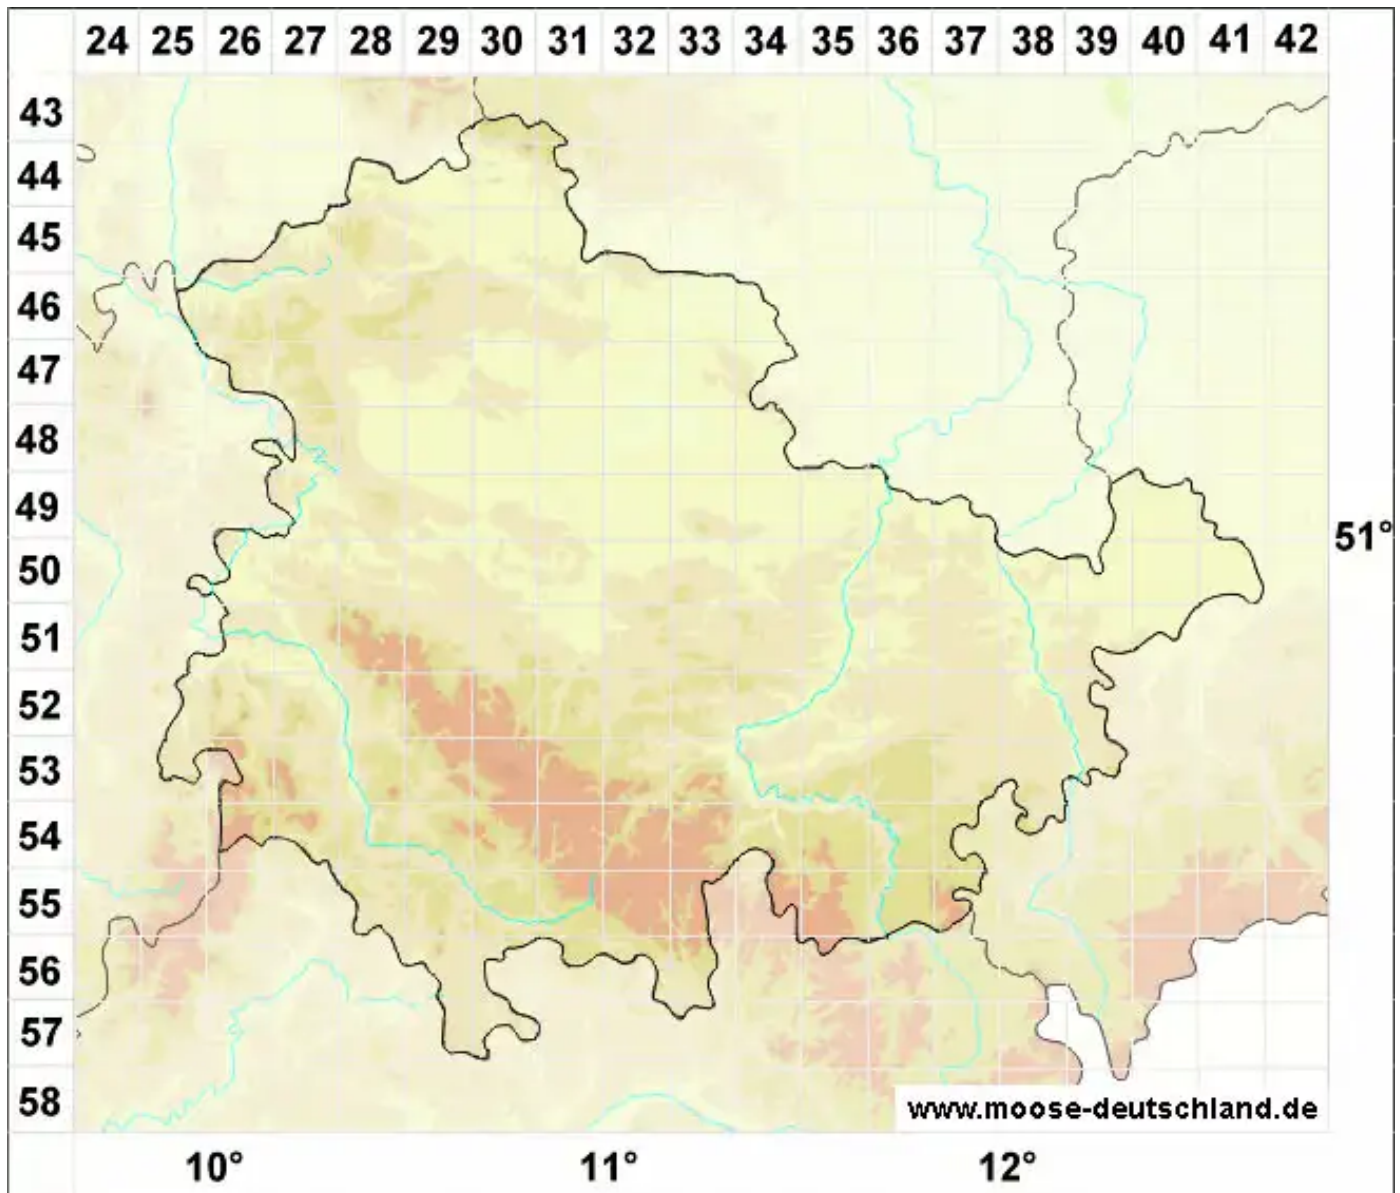

Myriocoleopsis minutissima (Sm.) R.L.Zhu, Y.Yu & Polcs

Zwerg-Viellappenmoos

Legende:

Symbole:

Ausgefülltes Symbol:
Zeitraum von 1980 bis heute (Aktuelle Angabe)

Leeres Symbol:
Zeitraum vor 1980 (Altangabe)

Quadrat: Herbarbeleg