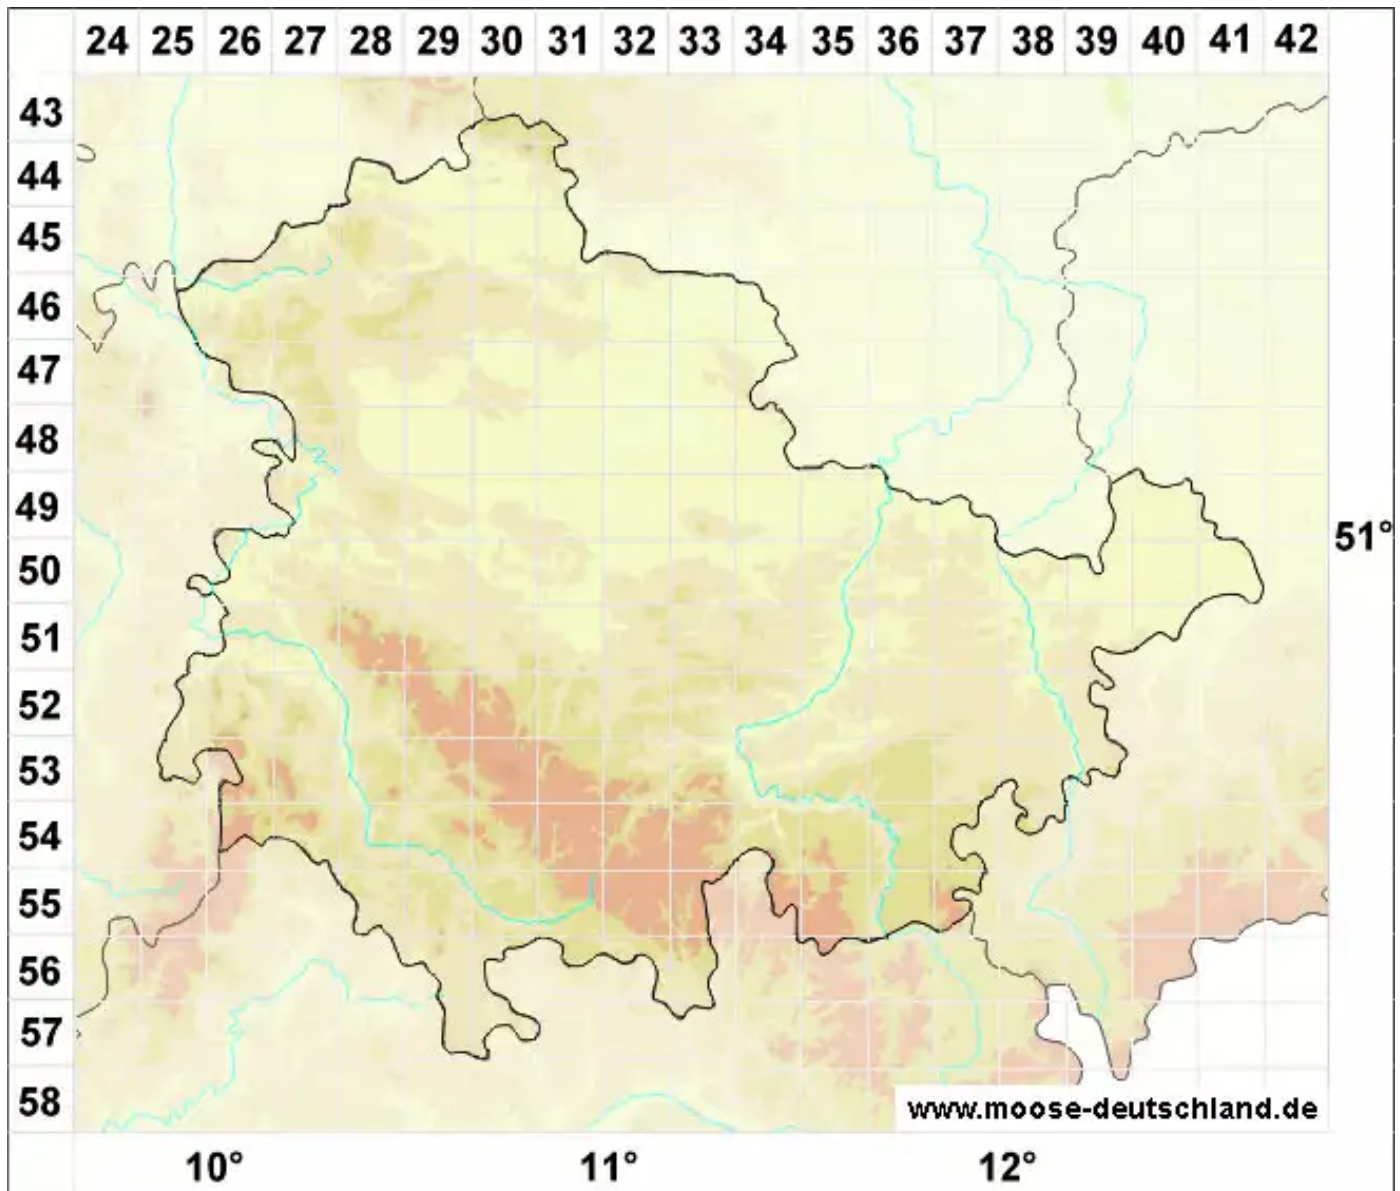

Myriocoleopsis minutissima (Sm.) R.L.Zhu, Y.Yu & Polcs

Zwerg-Viellappenmoos

Legende:

- Symbole:**
- Ausgefülltes Symbol:
Zeitraum von 1980 bis heute (Aktuelle Angabe)
 - Leeres Symbol:
Zeitraum vor 1980 (Altangabe)
 - Quadrat: Herbarbeleg