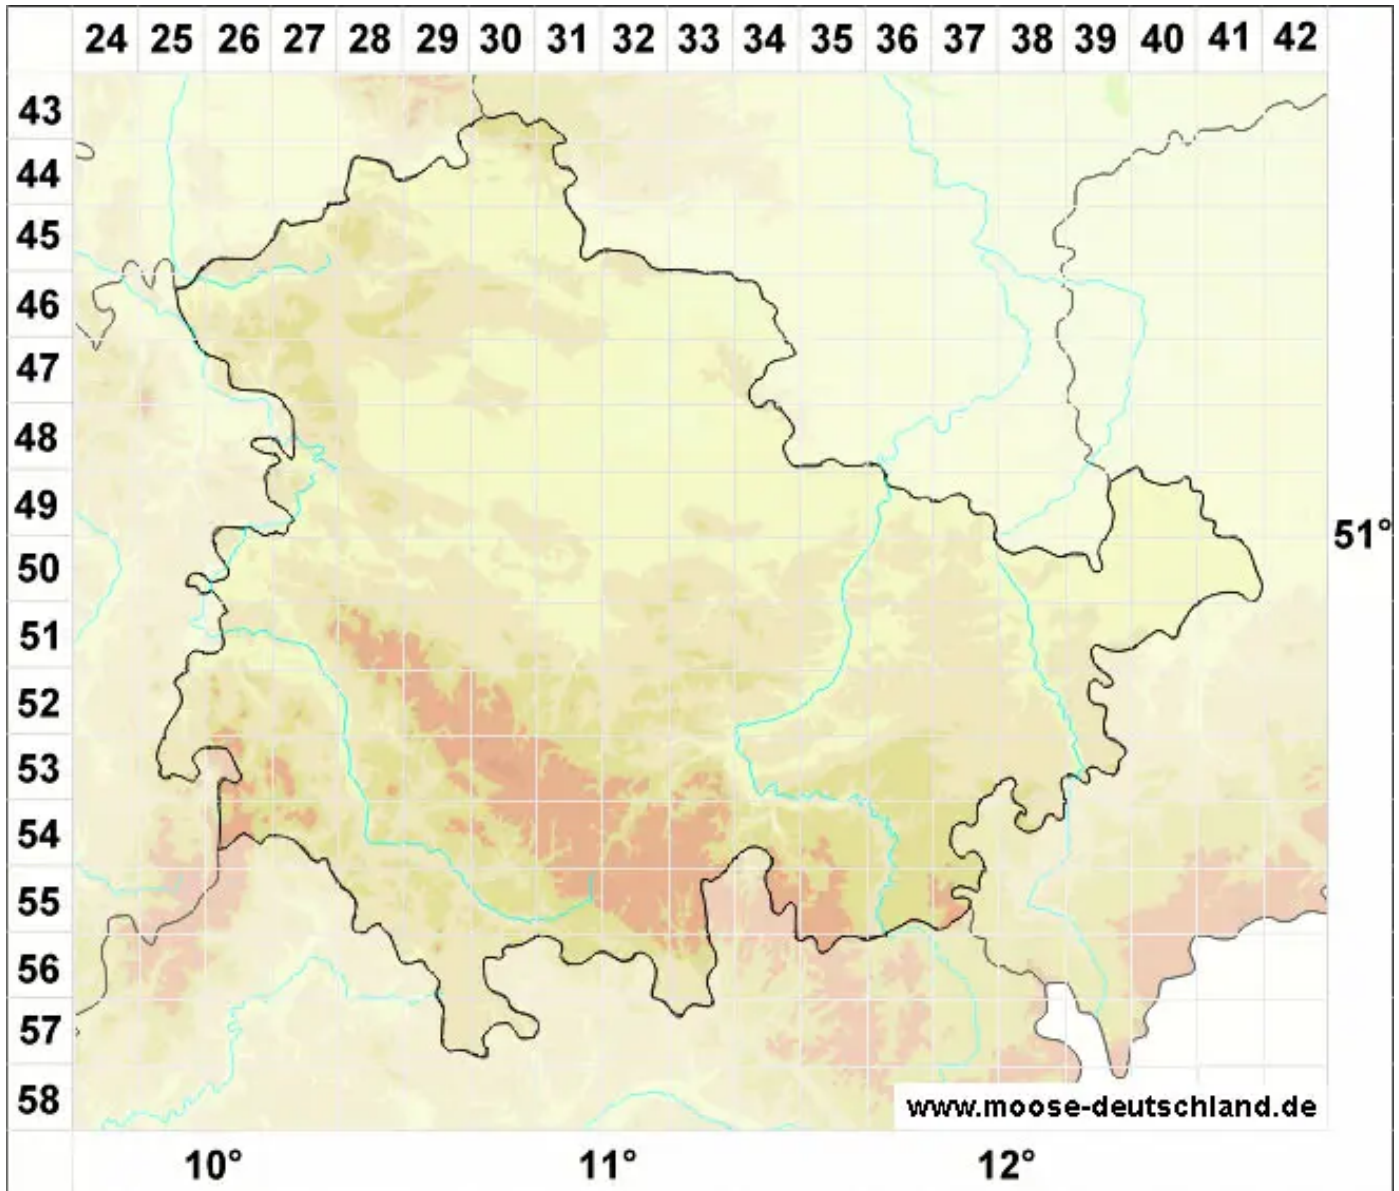

# Myriocoleopsis minutissima (Sm.) R.L.Zhu, Y.Yu & Poole

Zwerg-Viellappenmoos

Legende:

- Symbole:**
- Ausgefülltes Symbol:  
Zeitraum von 1980 bis heute (Aktuelle Angabe)
  - Leeres Symbol:  
Zeitraum vor 1980 (Altangabe)
  - Quadrat: Herbarbeleg