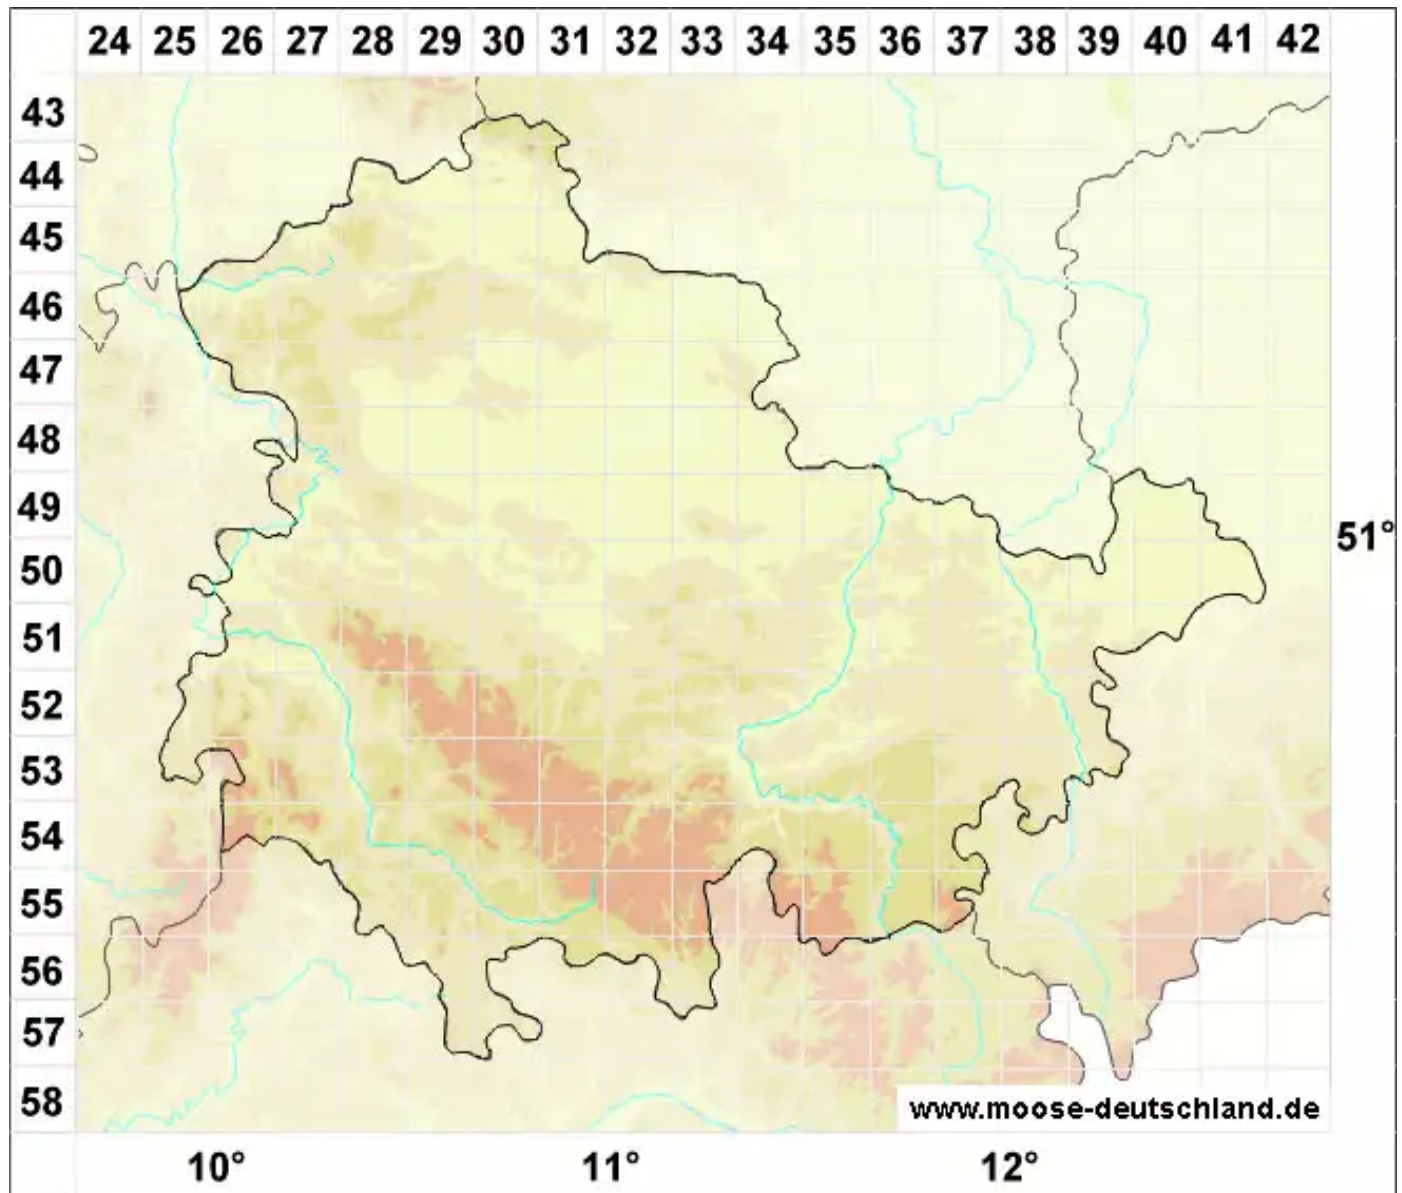

Conardia H.Rob.

Kleinschnabeldeckelmoos

Legende:

- Symbole:**
- Ausgefülltes Symbol:
Zeitraum von 1980 bis heute (Aktuelle Angabe)
 - Leeres Symbol:
Zeitraum vor 1980 (Altangabe)
 - Quadrat: Herbarbeleg