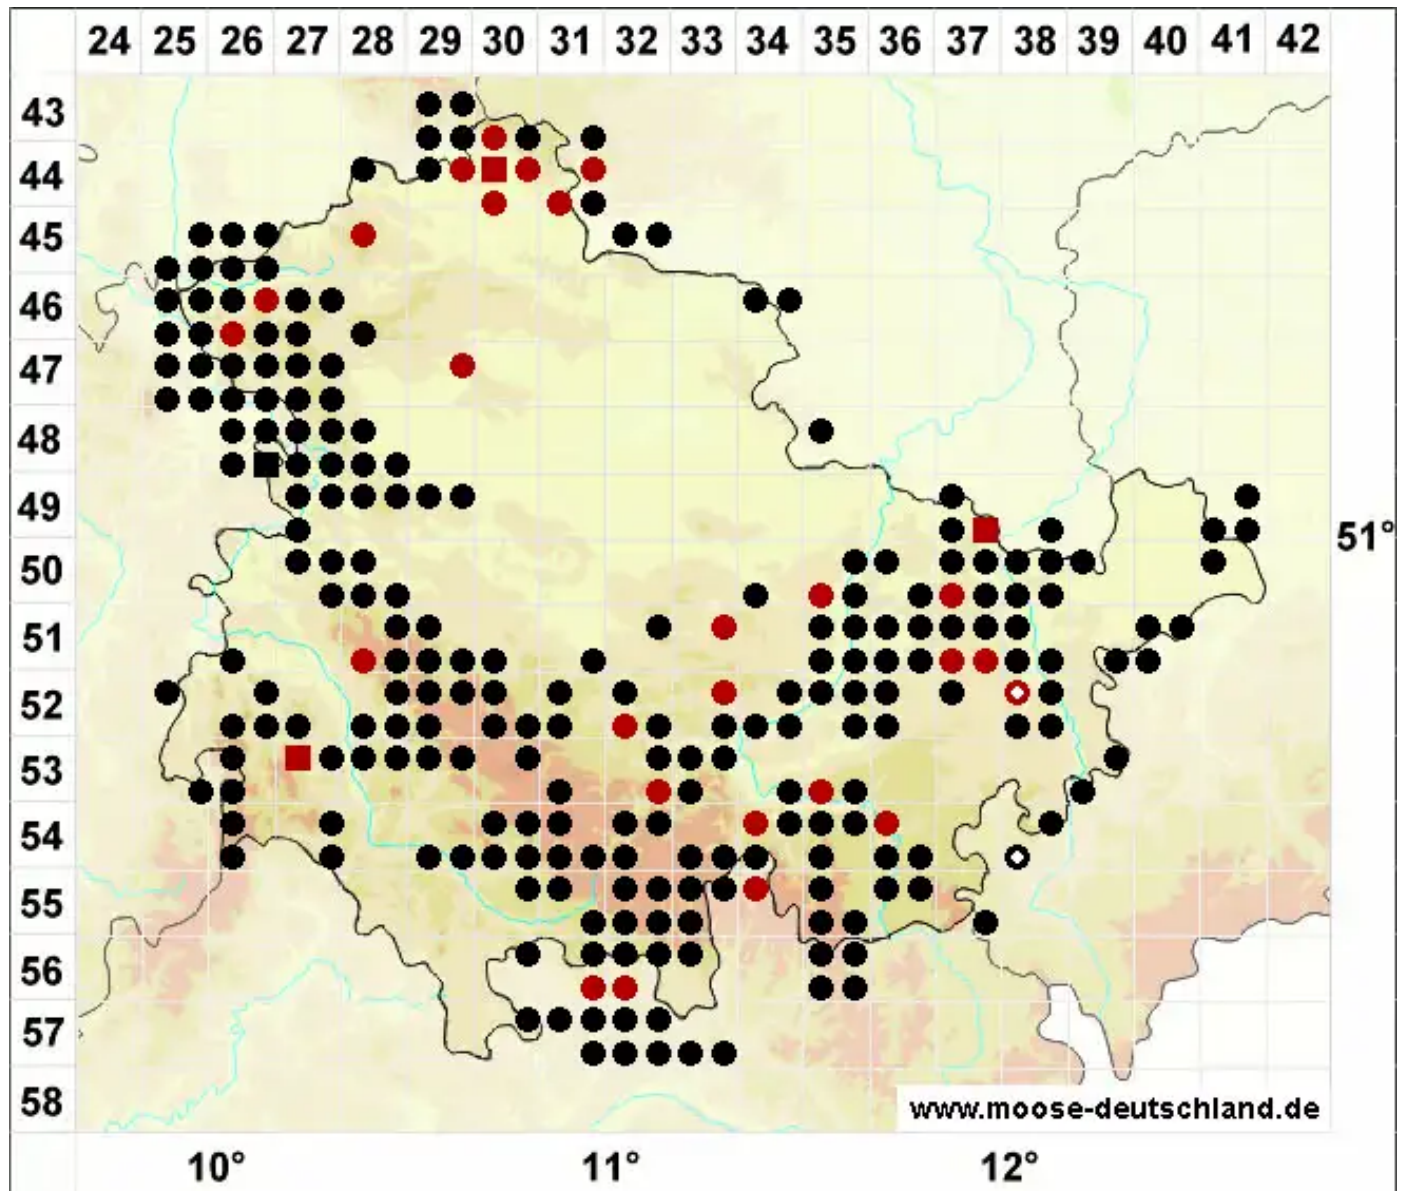

Conocephalum conicum agg.

Sammel Kegelkopfmoss

Legende:

- Symbole:**
- Ausgefülltes Symbol:
Zeitraum von 1980 bis heute (Aktuelle Angabe)
 - Leeres Symbol:
Zeitraum vor 1980 (Altangabe)
 - Quadrat: Herbarbeleg