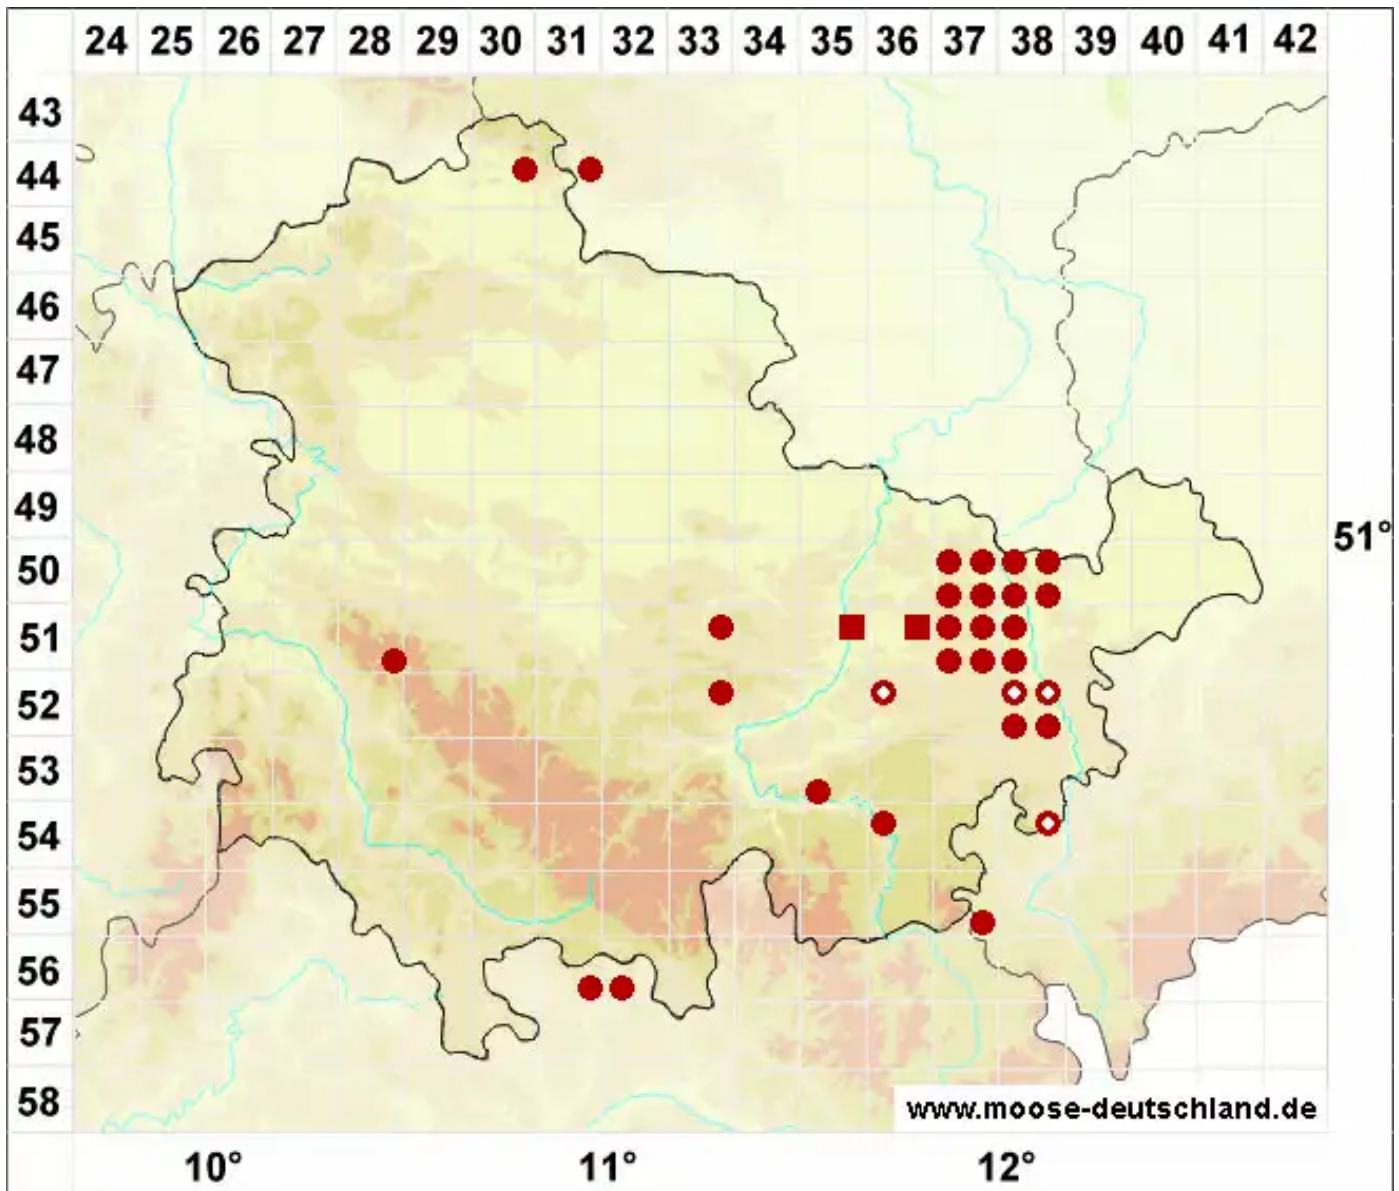

# Conocephalum conicum (L.) Dumort.

Echtes Kegelkopfmoss

Legende:

**Symbole:**

Ausgefülltes Symbol:  
Zeitraum von 1980 bis heute (Aktuelle Angabe)

Leeres Symbol:  
Zeitraum vor 1980 (Altangabe)

Quadrat: Herbarbeleg