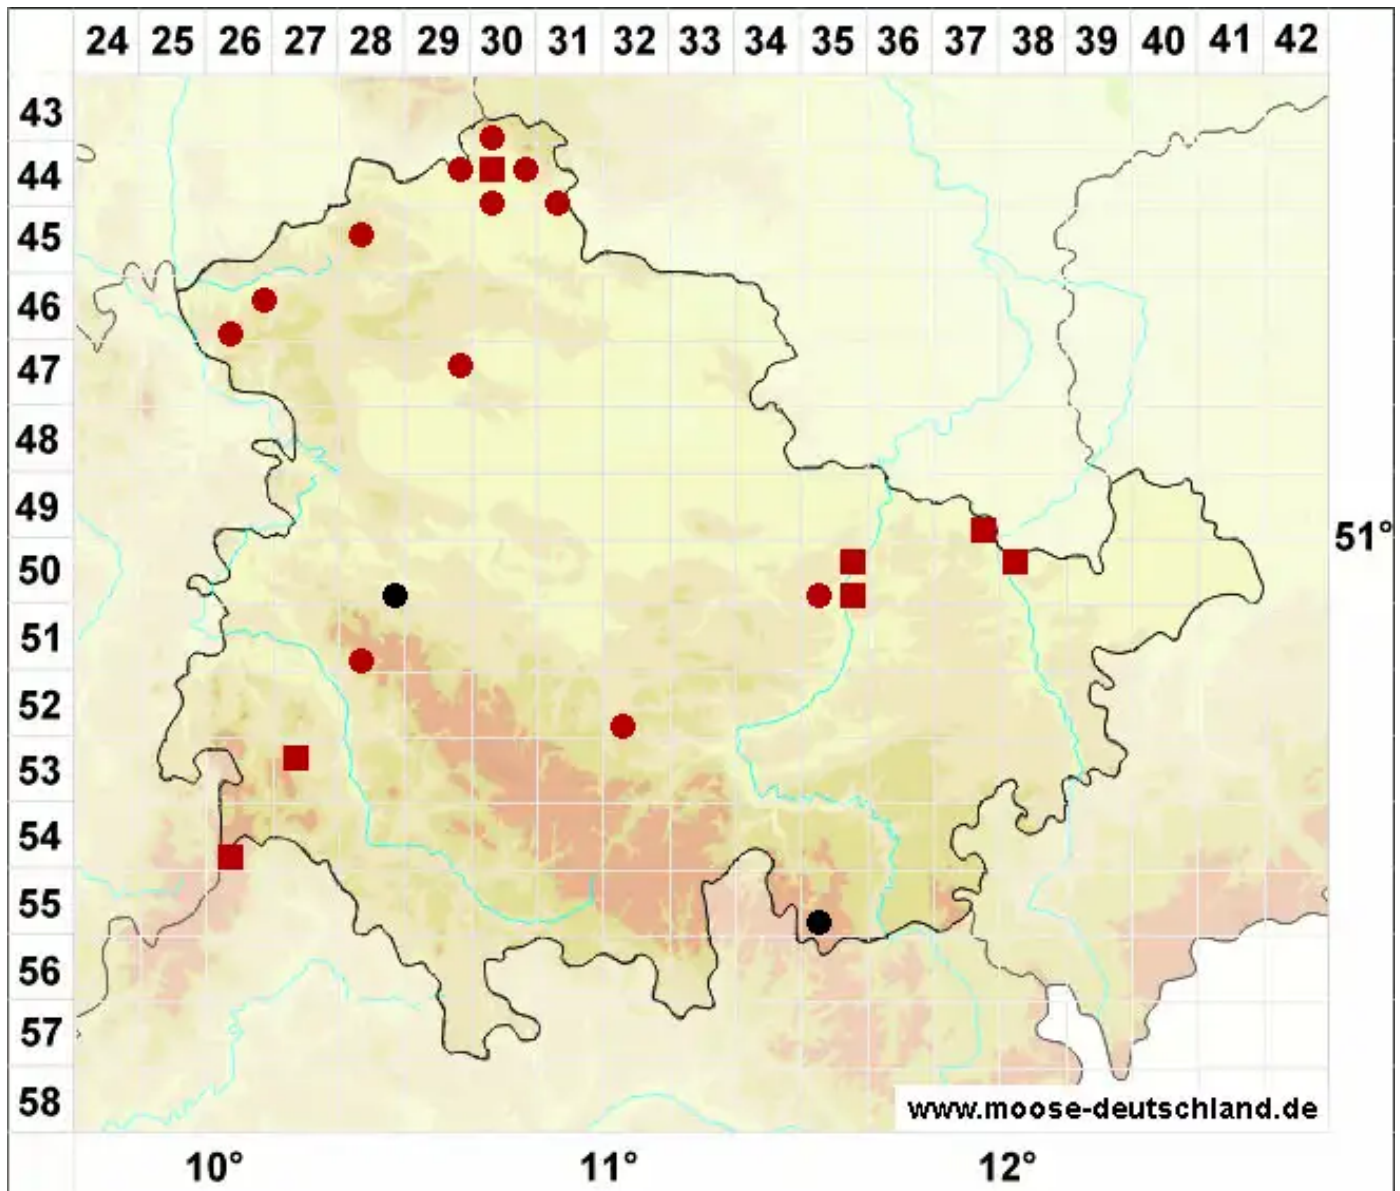

Conocephalum salebrosum Szweyk., Buczk. & Odrzyk.

Mattes Kegelkopfmoos

Legende:

Symbole:

Ausgefülltes Symbol:
Zeitraum von 1980 bis heute (Aktuelle Angabe)

Leeres Symbol:
Zeitraum vor 1980 (Altangabe)

Quadrat: Herbarbeleg