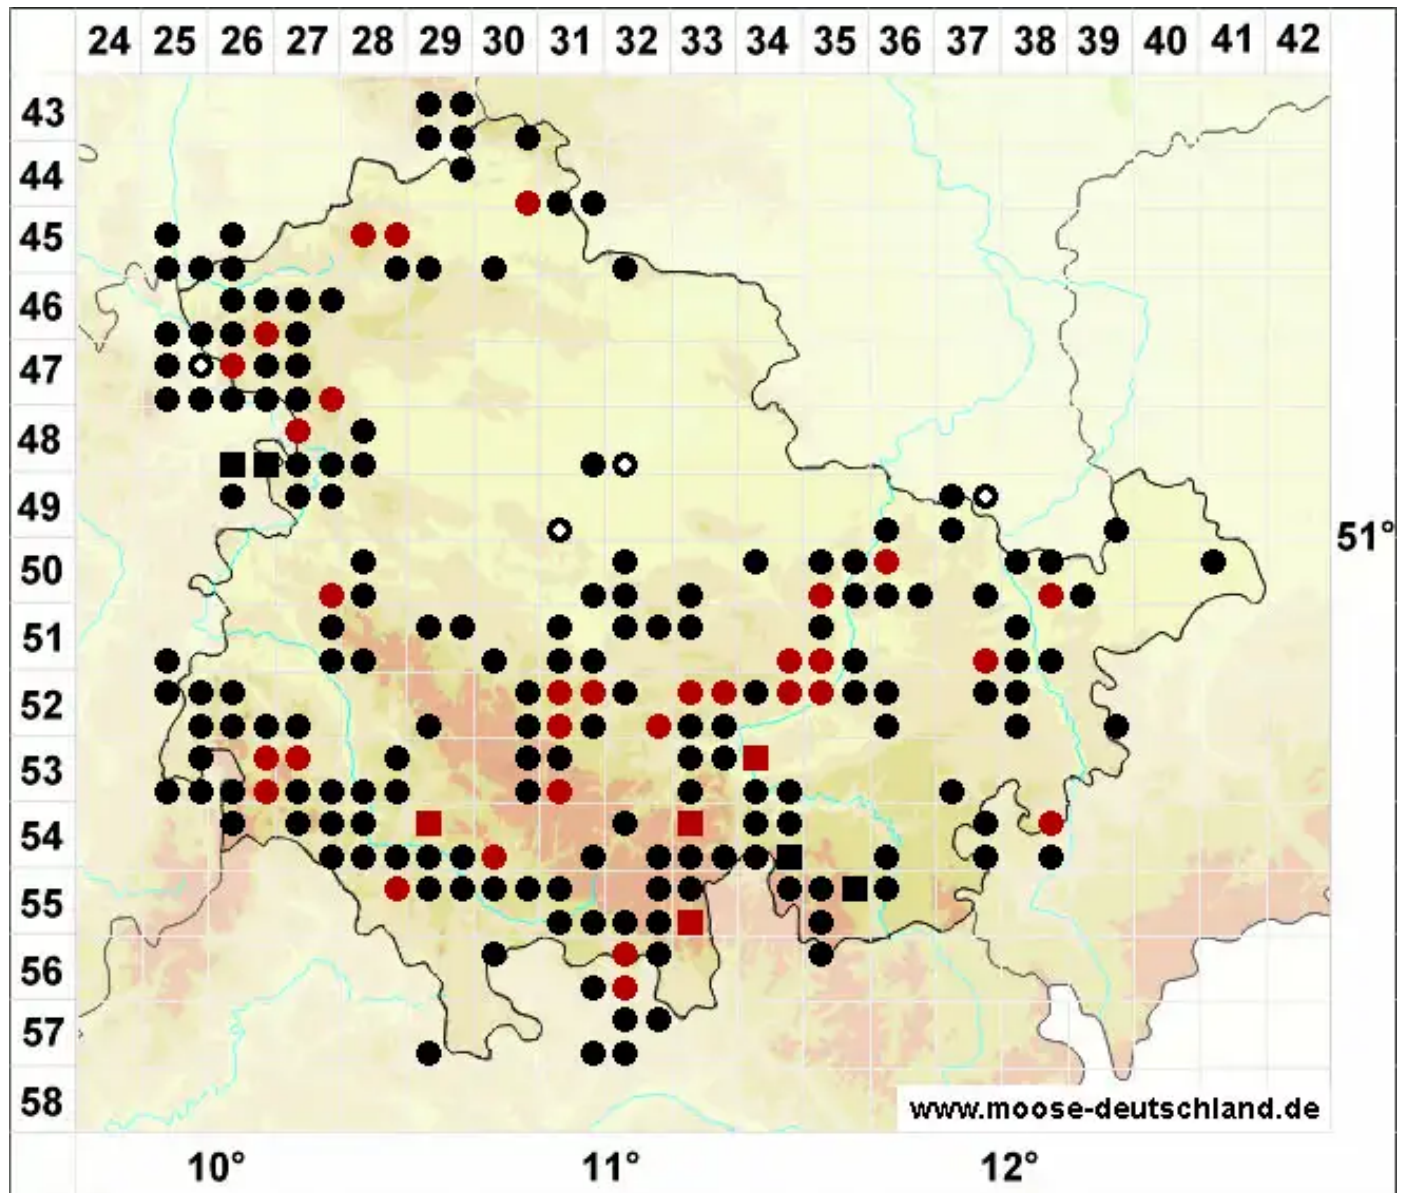

Palustriella commutata (Hedw.) Ochyra

Veränderliches Starknervmoos, Veränderliches Sichel-Starknervmoos

Legende:

- Symbole:**
- Ausgefülltes Symbol:
Zeitraum von 1980 bis heute (Aktuelle Angabe)
 - Leeres Symbol:
Zeitraum vor 1980 (Altangabe)
 - Quadrat: Herbarbeleg