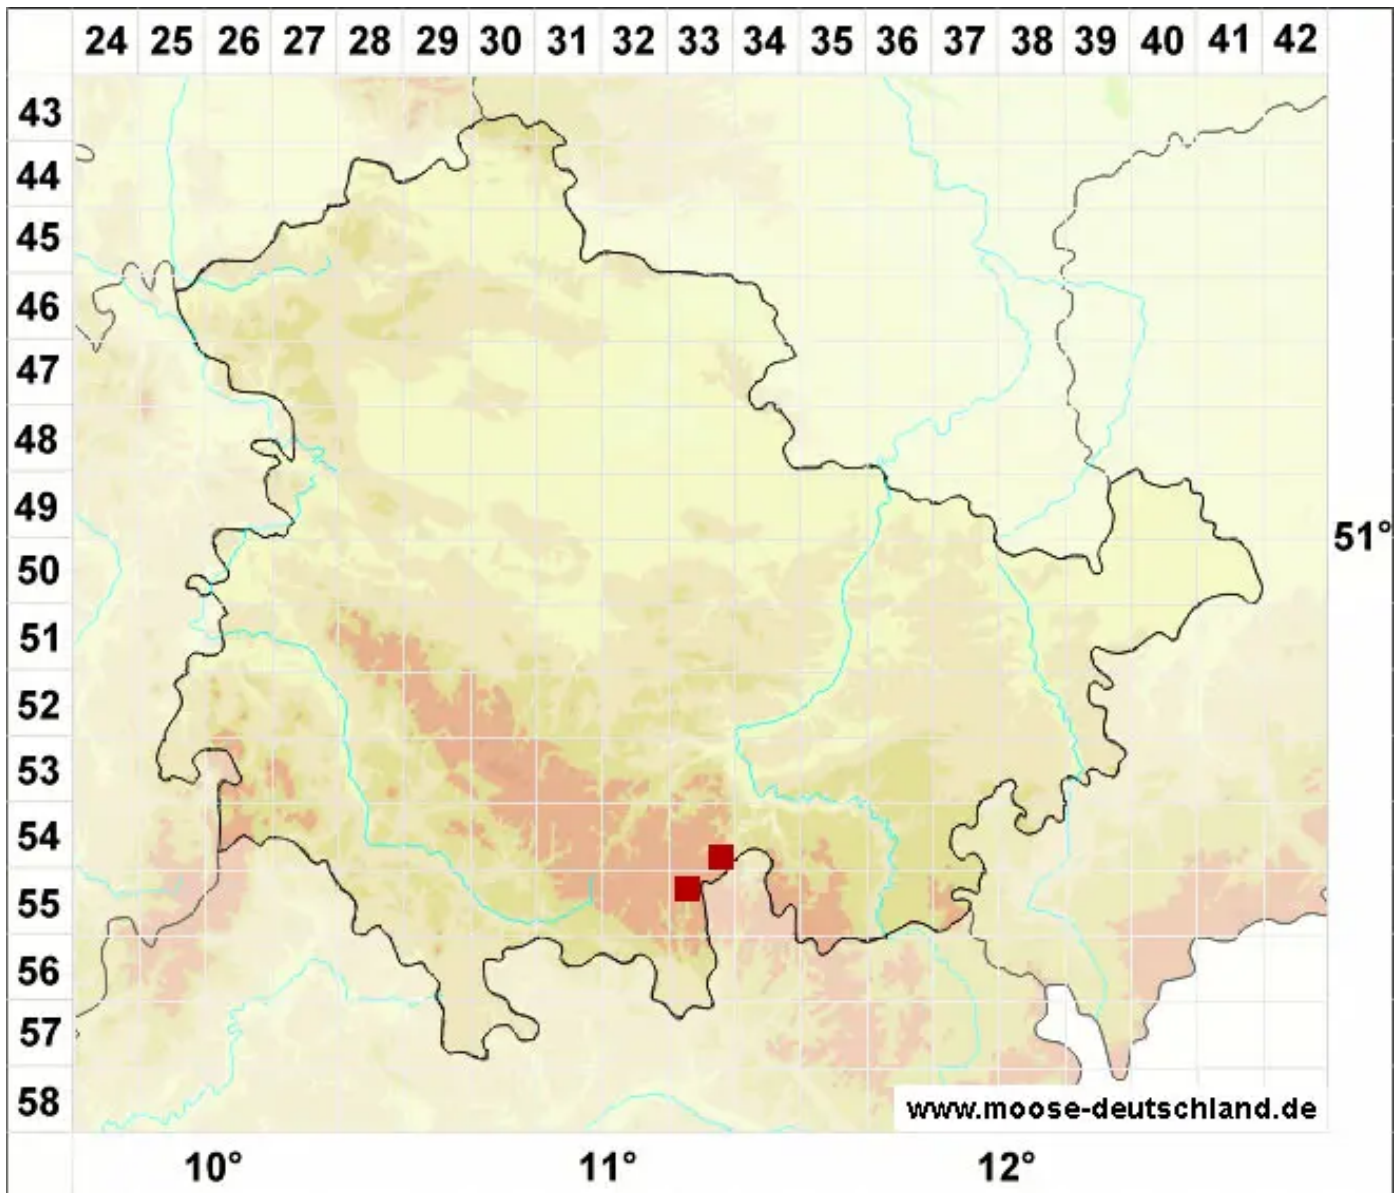

# Palustriella commutata (Hedw.) Ochyra var. commutata

Echtes Veränderliches Sichel-Starknervmoos

Legende:

**Symbole:**

Ausgefülltes Symbol:  
Zeitraum von 1980 bis heute (Aktuelle Angabe)

Leeres Symbol:  
Zeitraum vor 1980 (Altangabe)

Quadrat: Herbarbeleg